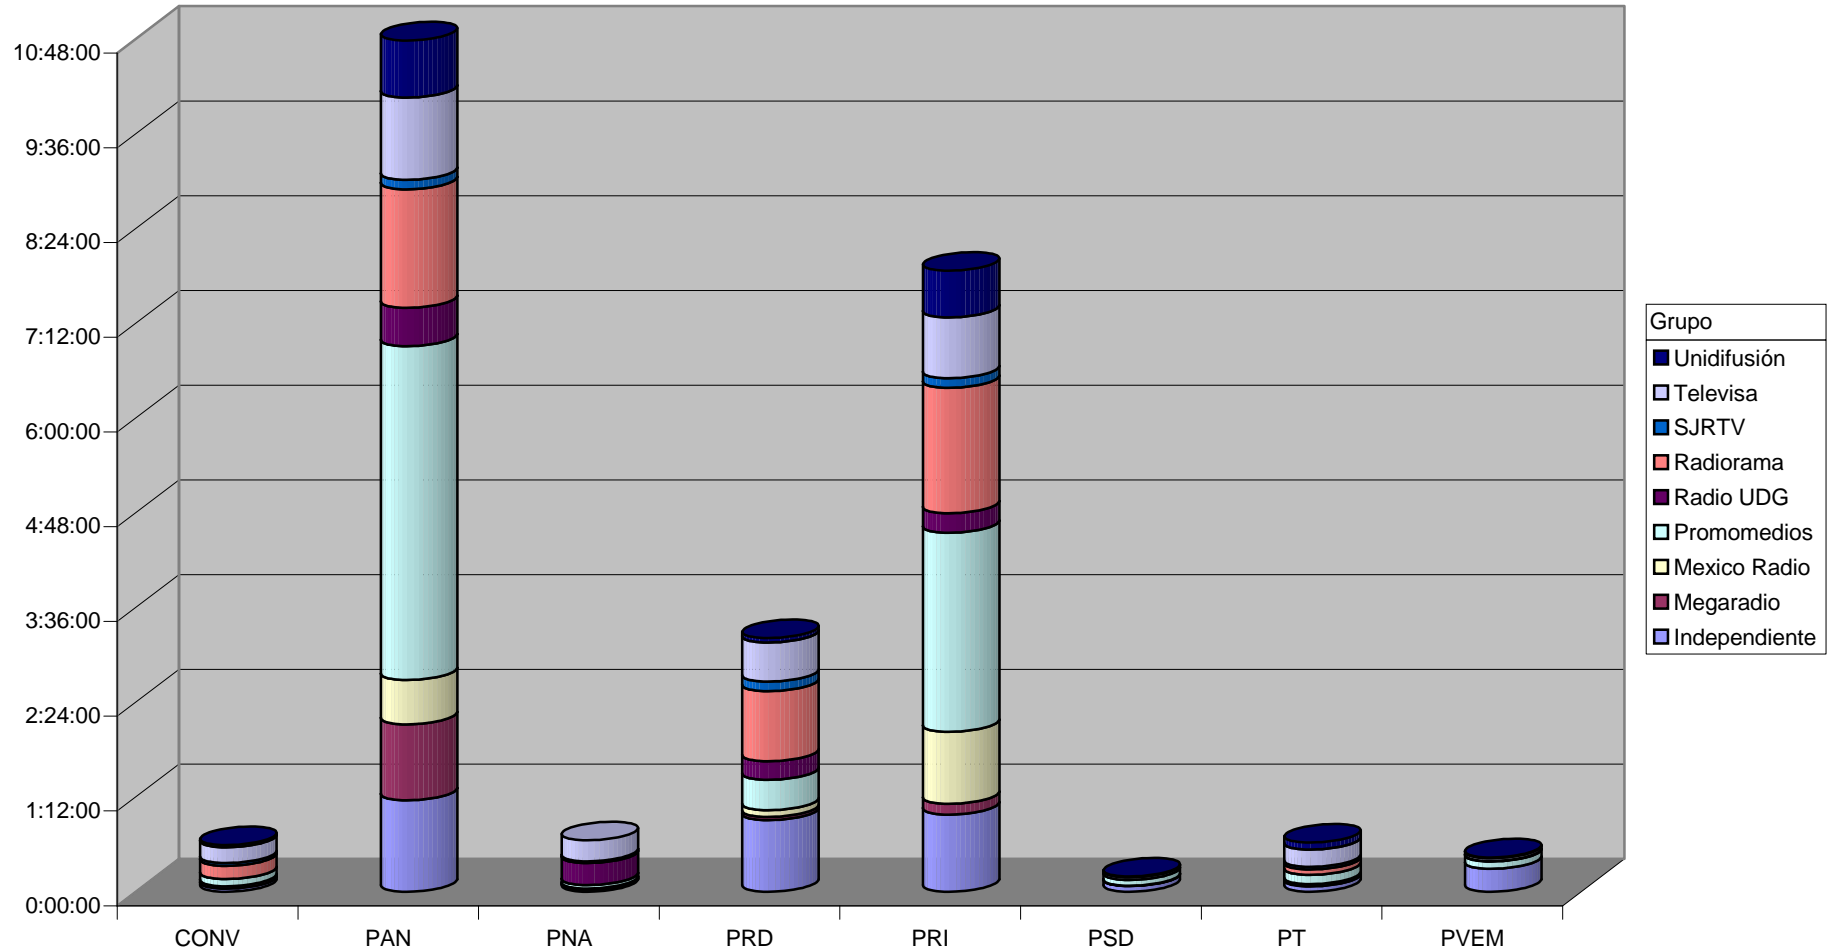

**CONCENTRADO DE TIEMPO DESTINADO A NOTAS INFORMATIVAS, POR PARTIDO Y MEDIO RADIOFÓNICO
(EN HORAS, MINUTOS Y SEGUNDOS)
Del 1 al 10 de Mayo del 2009**

Suma de Duración

Cualquier Partido Político o Coalición no reflejado en la presente gráfica indica de que no tuvo participación en el Periodo del Informe y el Grupo Respectivo, al igual que cualquier medio o programa no señalado indica que no tuvo notas en el periodo.

Partido

Grupo (Todas)

CONCENTRADO DE TIEMPO DESTINADO A NOTAS INFORMATIVAS, POR PARTIDO Y MEDIO RADIOFÓNICO
(EN PORCENTAJE)

Cualquier Partido Político o Coalición no reflejado en la presente gráfica indica de que no tuvo participación en el Periodo del Informe y el Grupo Respectivo, al igual que cualquier medio o programa no señalado indica que no tuvo notas en el periodo.

Grupo Independiente

CONCENTRADO DE TIEMPO DESTINADO A NOTAS INFORMATIVAS, POR PARTIDO Y MEDIO RADIOFÓNICO (EN HORAS, MINUTOS Y SEGUNDOS)

Suma de Duración

Programa	
■	Punto Informativo de los Altos
■	Pulso Informativo
■	Nuestra Ciudad
■	Notisistema
■	Notiexpress de los Altos
■	Noticieros 590
■	Canal Continental de Noticias