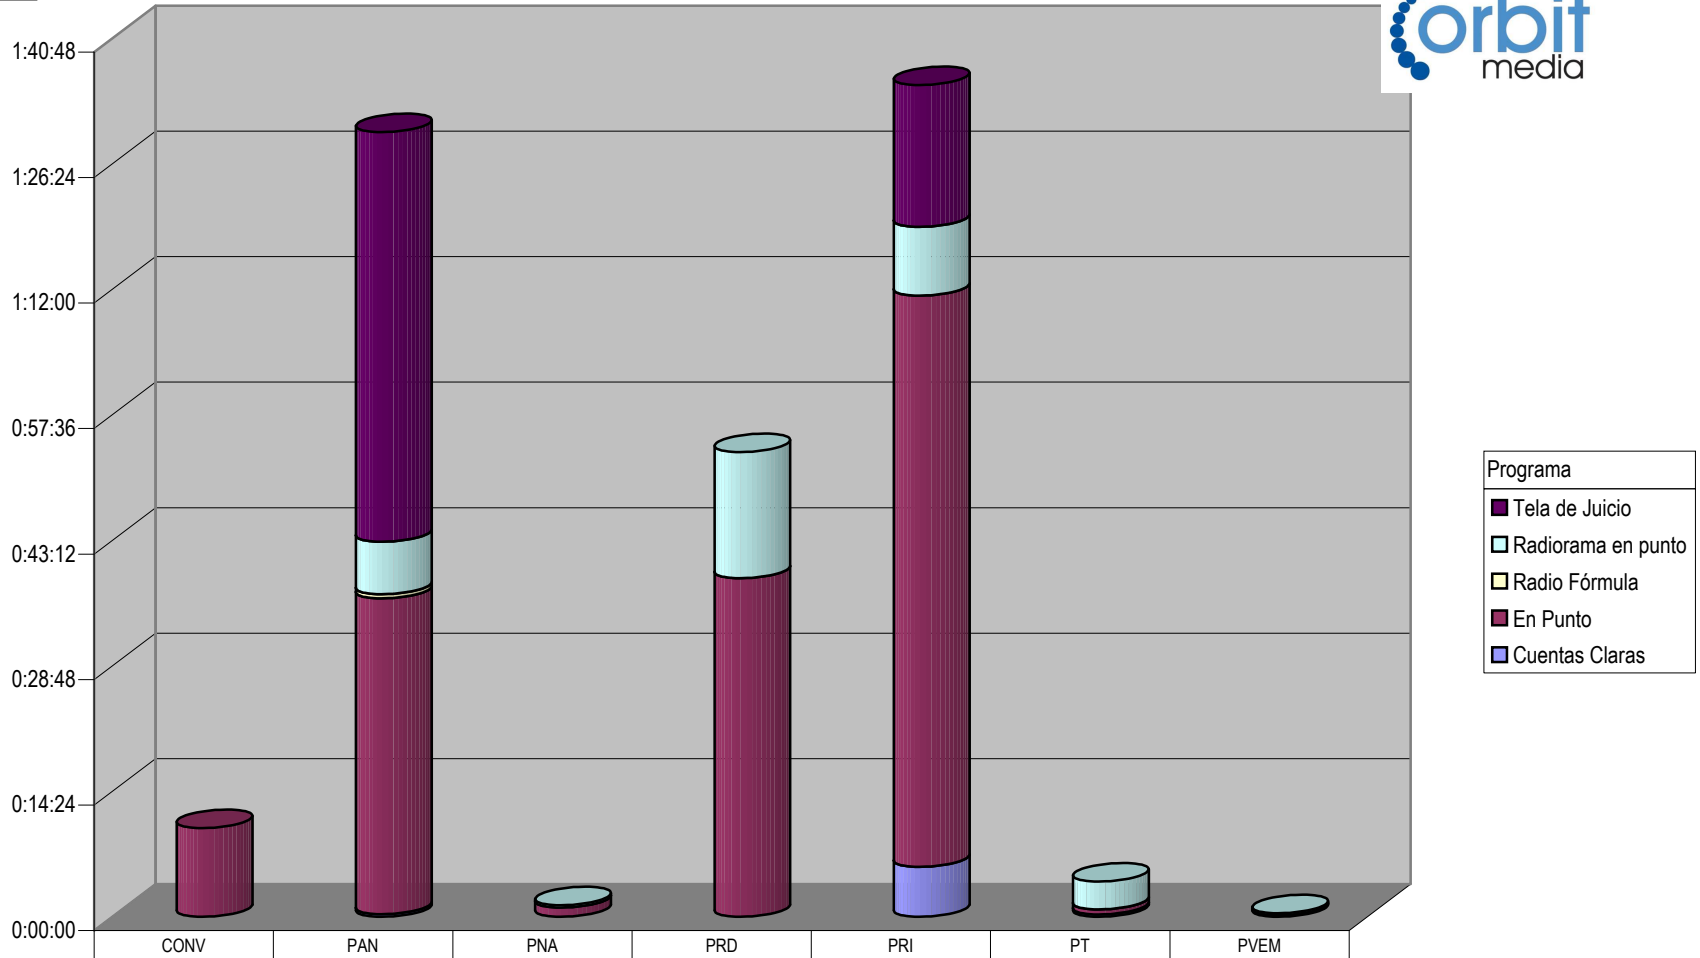

Partido

Grupo Radio UDG

CONCENTRADO DE TIEMPO DESTINADO A NOTAS INFORMATIVAS, POR PARTIDO Y MEDIO RADIOFÓNICO (EN HORAS, MINUTOS Y SEGUNDOS)

Suma de Duración

Cualquier Partido Político o Coalición no reflejado en la presente gráfica indica de que no tuvo participación en el Periodo del Informe y el Grupo Respectivo, al igual que cualquier medio o programa no señalado indica que no tuvo notas en el periodo.

Partido

**CONCENTRADO DE TIEMPO DESTINADO A NOTAS INFORMATIVAS, POR PARTIDO Y MEDIO RADIOFÓNICO
(EN HORAS, MINUTOS Y SEGUNDOS)**

Suma de Duración

	CONV	PAN	PNA	PRD	PRI	PT	PVEM
■ Tela de Juicio		0:47:01			0:16:16		
□ Radiorama en punto		0:06:02	0:00:15	0:14:27	0:07:53	0:03:12	0:00:14
□ Radio Fórmula		0:00:27					0:00:10
■ En Punto	0:10:09	0:36:15	0:01:04	0:38:51	1:05:33	0:00:35	
■ Cuentas Claras		0:00:17			0:05:43	0:00:15	