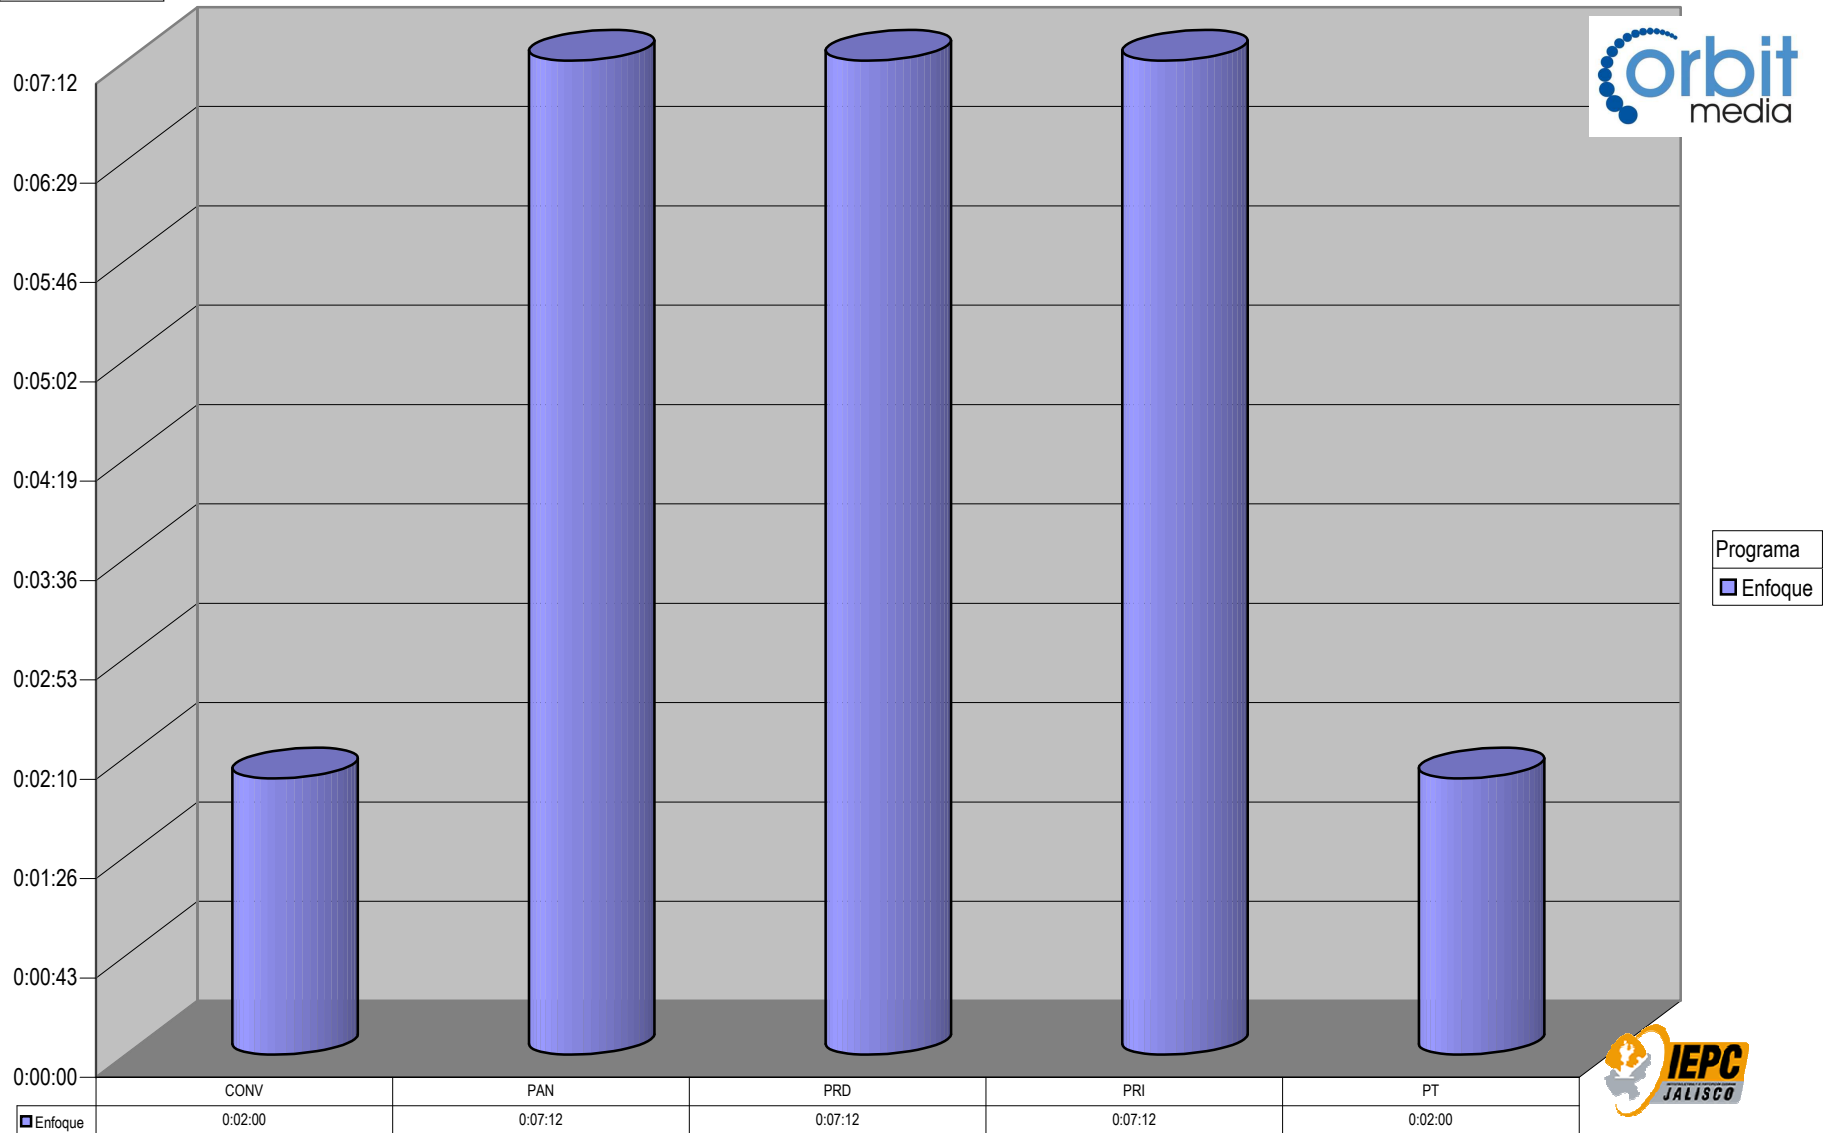

Grupo SJRTV

CONCENTRADO DE TIEMPO DESTINADO A NOTAS INFORMATIVAS, POR PARTIDO Y MEDIO RADIOFÓNICO (EN HORAS, MINUTOS Y SEGUNDOS)

Suma de Duración

Programa
Enfoque

Cualquier Partido Político o Coalición no reflejado en la presente gráfica indica de que no tuvo participación en el Periodo del Informe y el Grupo Respectivo, al igual que cualquier medio o programa no señalado indica que no tuvo notas en el periodo.

Partido