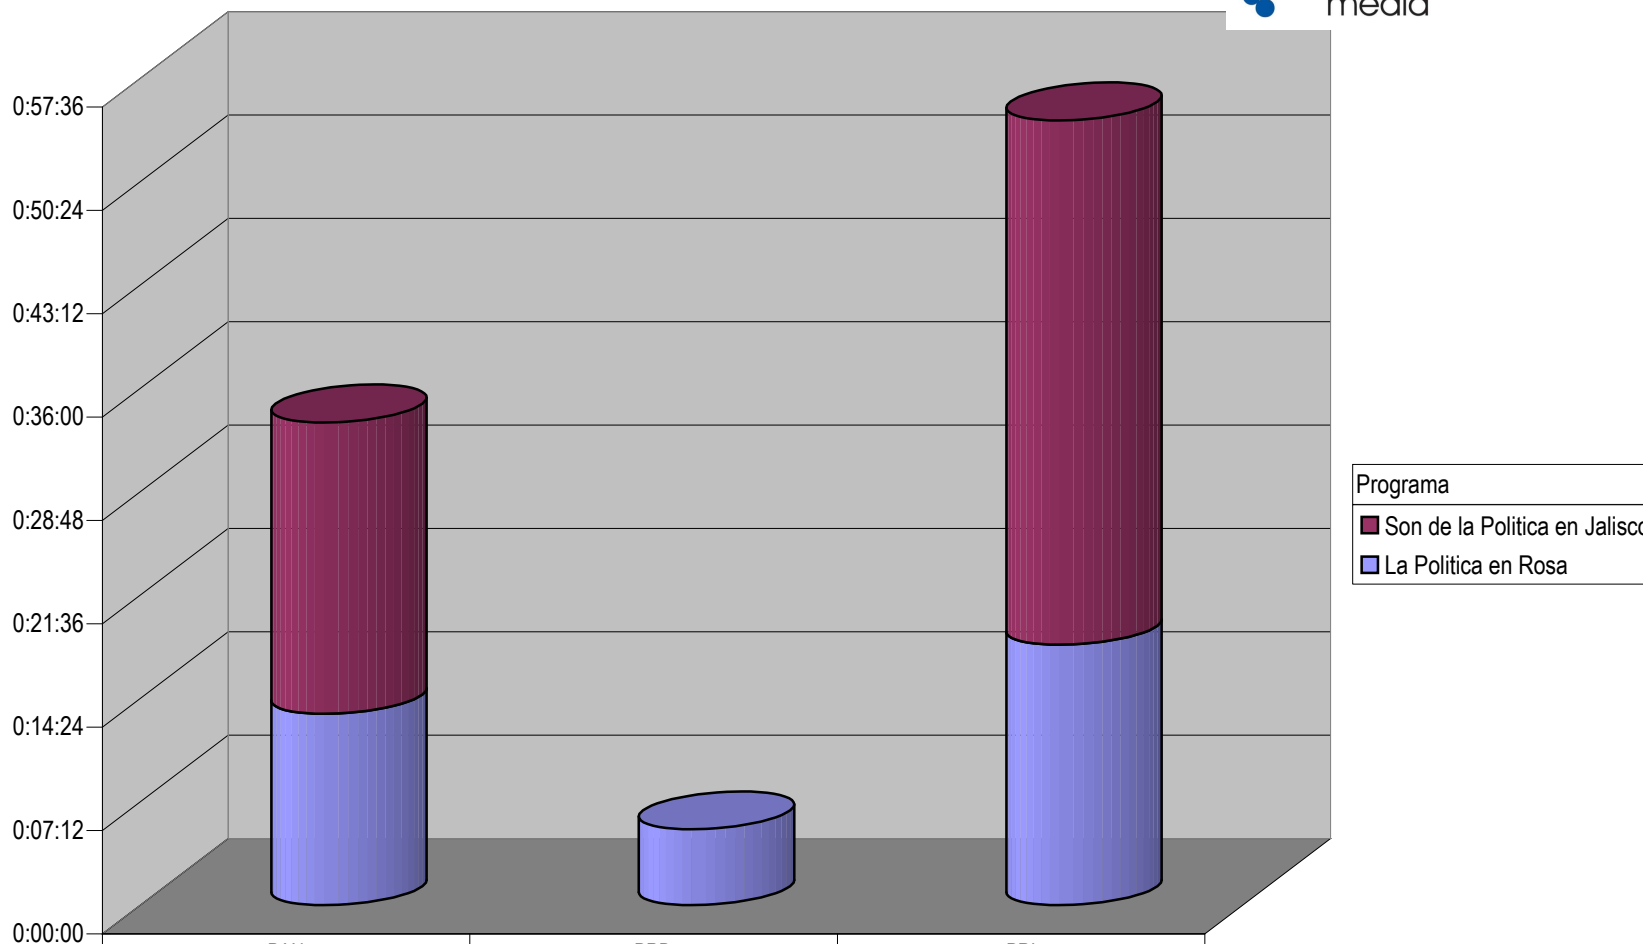

Partido

Grupo Megaradio

CONCENTRADO DE TIEMPO DESTINADO A NOTAS INFORMATIVAS, POR PARTIDO Y MEDIO RADIOFÓNICO (EN HORAS, MINUTOS Y SEGUNDOS)

Suma de Duración

Cualquier Partido Político o Coalición no reflejado en la presente gráfica indica de que no tuvo participación en el Periodo del Informe y el Grupo Respectivo, al igual que cualquier medio o programa no señalado indica que no tuvo notas en el periodo.

Partido

Grupo Mexico Radio

Suma de Duración

CONCENTRADO DE TIEMPO DESTINADO A NOTAS INFORMATIVAS, POR PARTIDO Y MEDIO RADIOFÓNICO (EN HORAS, MINUTOS Y SEGUNDOS)

Programa
■ Son de la Política en Jalisco
■ La Política en Rosa