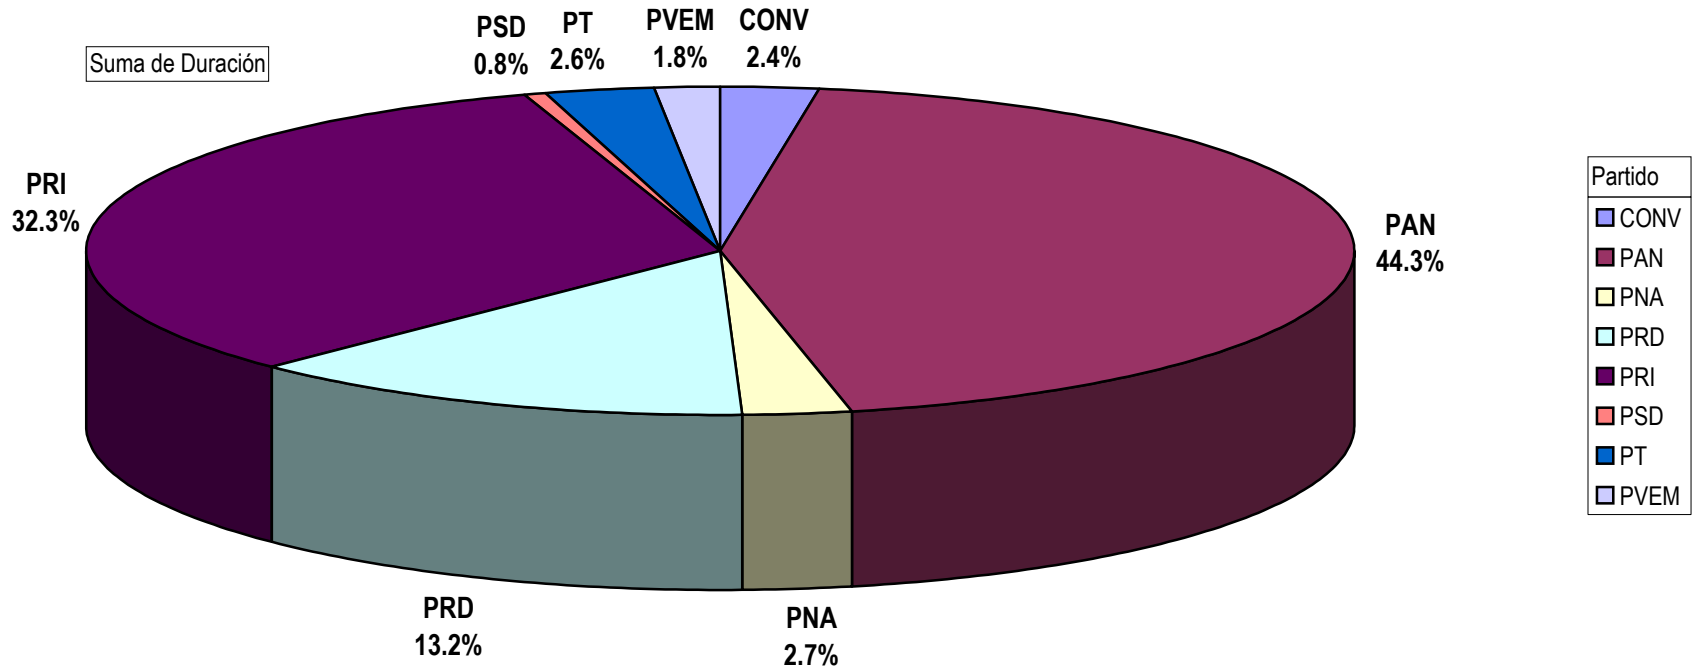

**CONCENTRADO DE TIEMPO DESTINADO A NOTAS INFORMATIVAS, POR PARTIDO Y MEDIO RADIOFÓNICO
(EN HORAS, MINUTOS Y SEGUNDOS)
Del 1 al 10 de Mayo del 2009**

Suma de Duración

Cualquier Partido Político o Coalición no reflejado en la presente gráfica indica de que no tuvo participación en el Periodo del Informe y el Grupo Respectivo, al igual que cualquier medio o programa no señalado indica que no tuvo notas en el periodo.

Partido

Grupo (Todas)

CONCENTRADO DE TIEMPO DESTINADO A NOTAS INFORMATIVAS, POR PARTIDO Y MEDIO RADIOFÓNICO
(EN PORCENTAJE)

Cualquier Partido Político o Coalición no reflejado en la presente gráfica indica de que no tuvo participación en el Periodo del Informe y el Grupo Respectivo, al igual que cualquier medio o programa no señalado indica que no tuvo notas en el periodo.

Grupo Independiente

CONCENTRADO DE TIEMPO DESTINADO A NOTAS INFORMATIVAS, POR PARTIDO Y MEDIO RADIOFÓNICO (EN HORAS, MINUTOS Y SEGUNDOS)

Suma de Duración

Programa	
■	Punto Informativo de los Altos
■	Pulso Informativo
■	Nuestra Ciudad
■	Notisistema
■	Notiexpress de los Altos
■	Noticieros 590
■	Canal Continental de Noticias