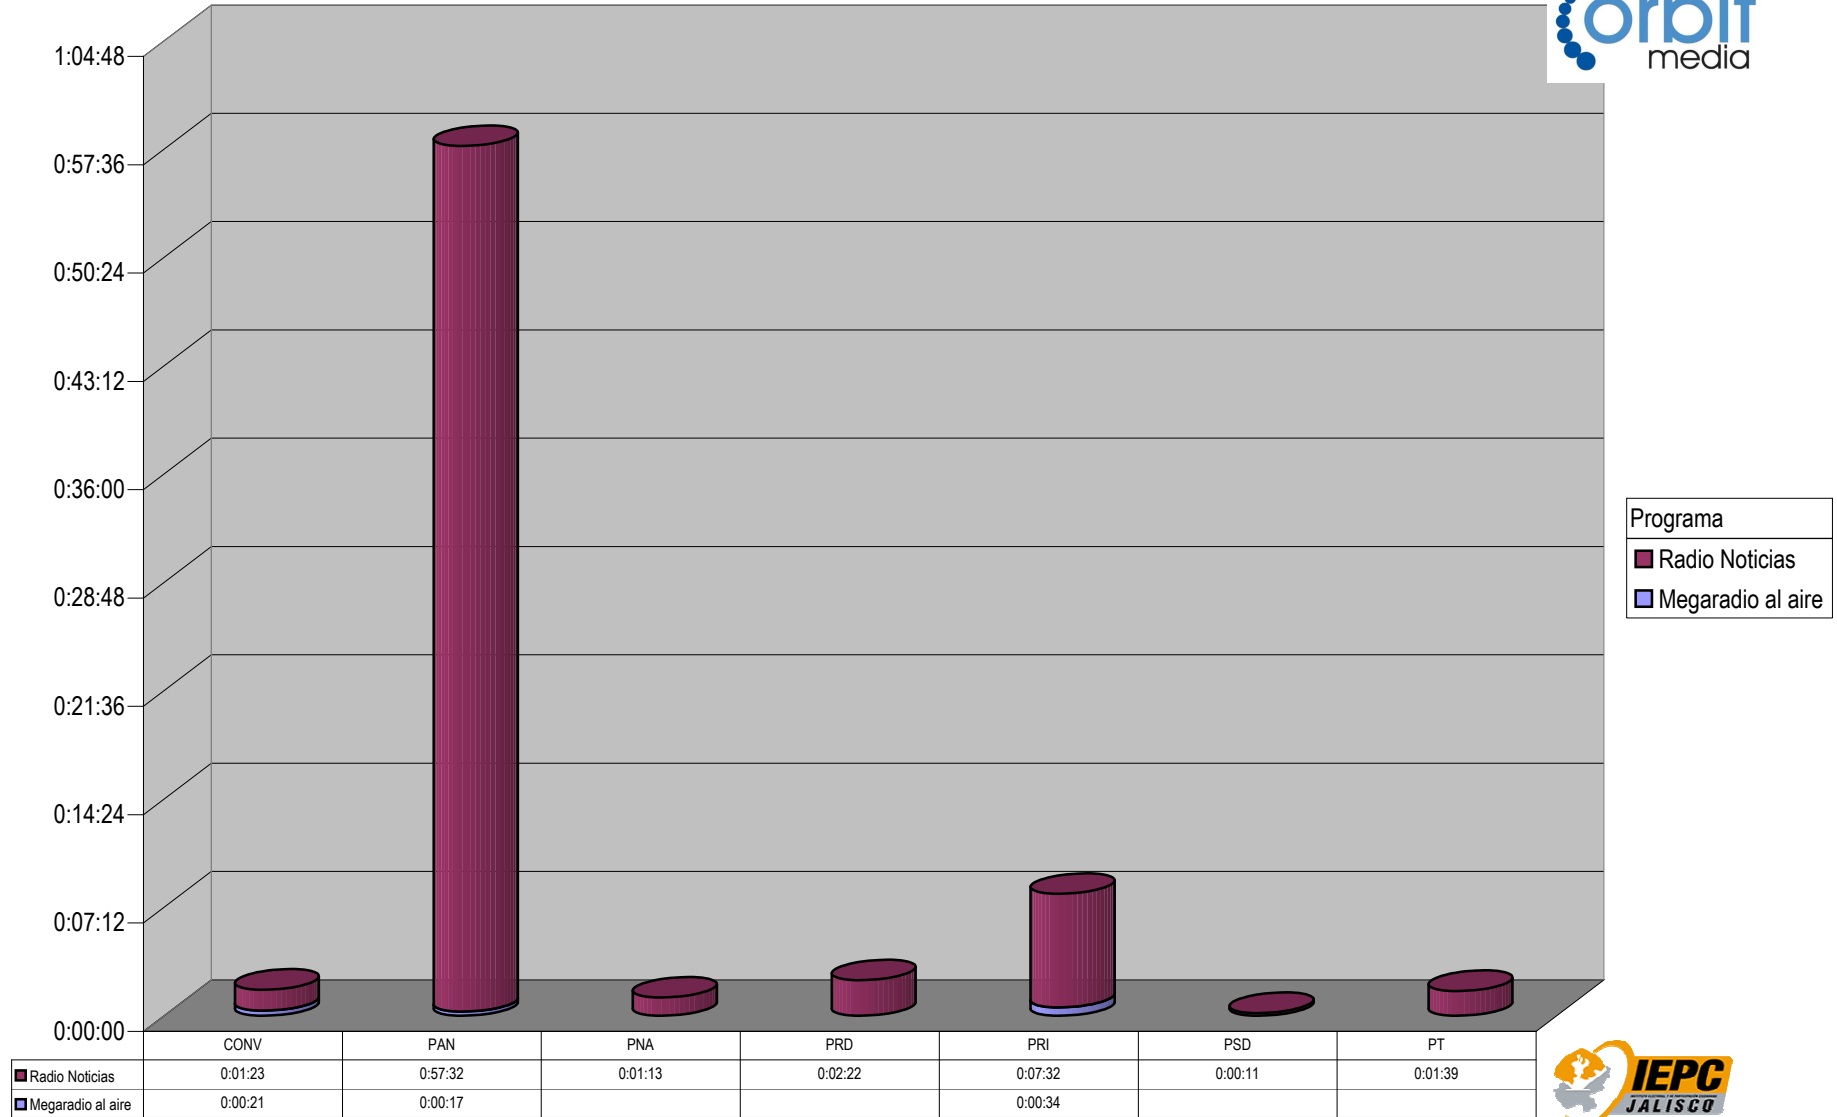

Cualquier Partido Político o Coalición no reflejado en la presente gráfica indica de que no tuvo participación en el Periodo del Informe y el Grupo Respectivo, al igual que cualquier medio o programa no señalado indica que no tuvo notas en el periodo.

Partido

Grupo Megaradio

CONCENTRADO DE TIEMPO DESTINADO A NOTAS INFORMATIVAS, POR PARTIDO Y MEDIO RADIOFÓNICO (EN HORAS, MINUTOS Y SEGUNDOS)

Suma de Duración

Cualquier Partido Político o Coalición no reflejado en la presente gráfica indica de que no tuvo participación en el Periodo del Informe y el Grupo Respectivo, al igual que cualquier medio o programa no señalado indica que no tuvo notas en el periodo.

Partido

Grupo Mexico Radio

Suma de Duración

CONCENTRADO DE TIEMPO DESTINADO A NOTAS INFORMATIVAS, POR PARTIDO Y MEDIO RADIOFÓNICO (EN HORAS, MINUTOS Y SEGUNDOS)

Programa
■ Son de la Política en Jalisco
■ La Política en Rosa