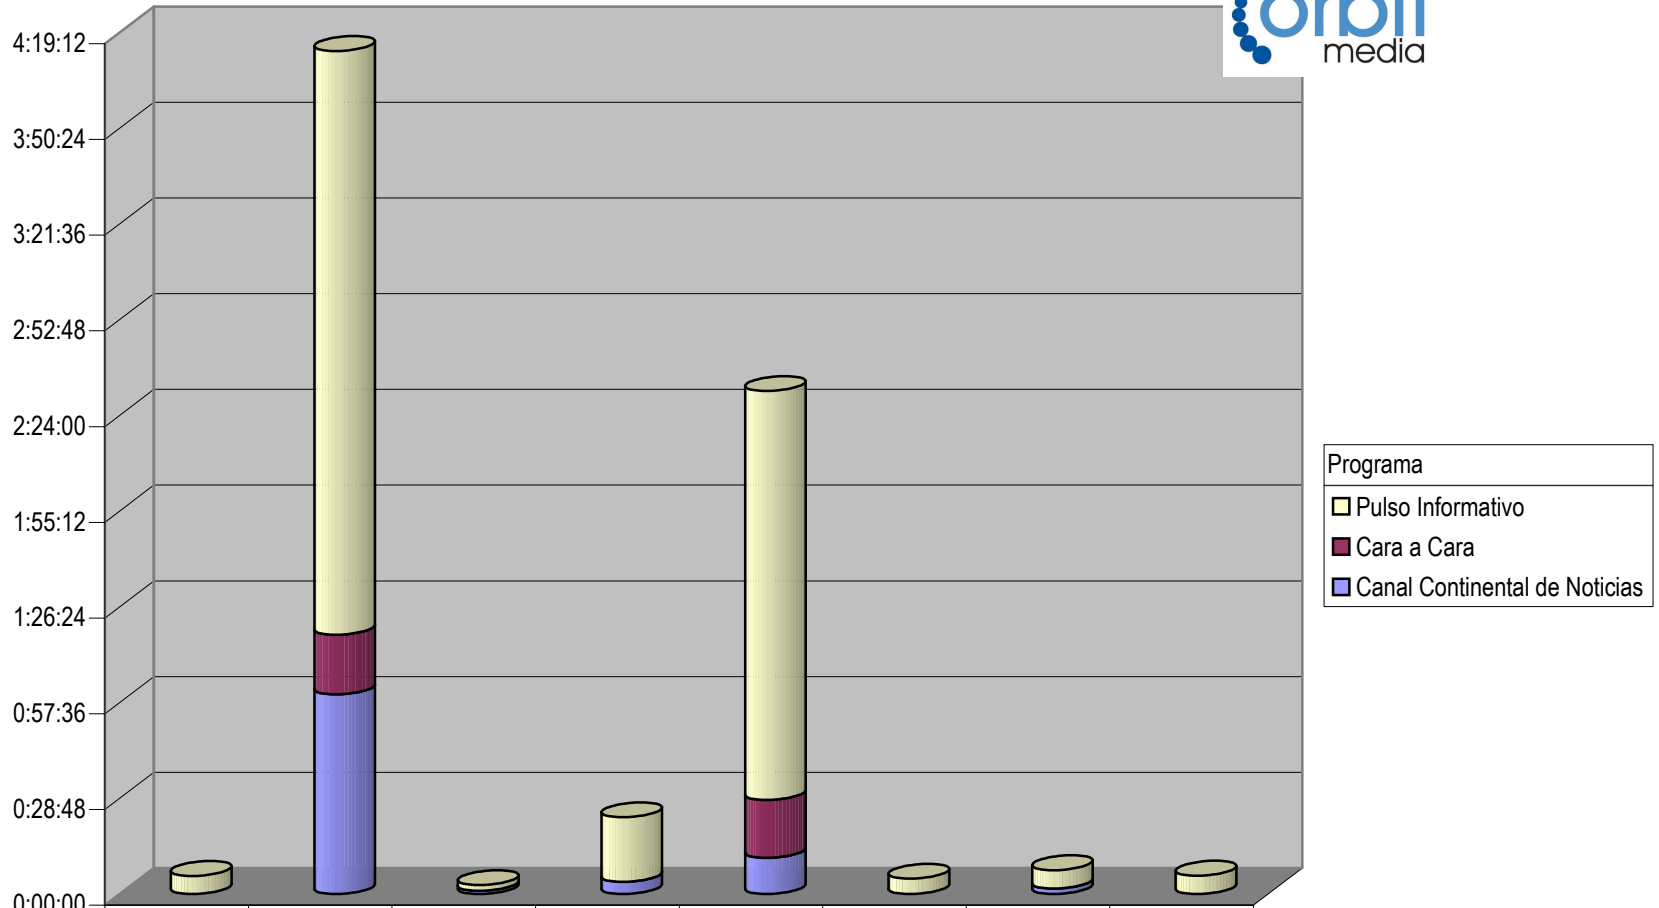

Partido

Grupo Mexico Radio

Suma de Duración

CONCENTRADO DE TIEMPO DESTINADO A NOTAS INFORMATIVAS, POR PARTIDO Y MEDIO RADIOFÓNICO (EN HORAS, MINUTOS Y SEGUNDOS)

Programa
■ Son de la Política en Jalisco
■ La Política en Rosa

	PAN	PRD	PRI
■ Son de la Política en Jalisco	0:20:16		0:36:31
■ La Política en Rosa	0:13:21	0:05:17	0:18:09

Cualquier Partido Político o Coalición no reflejado en la presente gráfica indica de que no tuvo participación en el Periodo del Informe y el Grupo Respectivo, al igual que cualquier medio o programa no señalado indica que no tuvo notas en el periodo.

Partido

Grupo Promomedios

Suma de Duración

CONCENTRADO DE TIEMPO DESTINADO A NOTAS INFORMATIVAS, POR PARTIDO Y MEDIO RADIOFÓNICO (EN HORAS, MINUTOS Y SEGUNDOS)

Programa

- Pulso Informativo
- Cara a Cara
- Canal Continental de Noticias