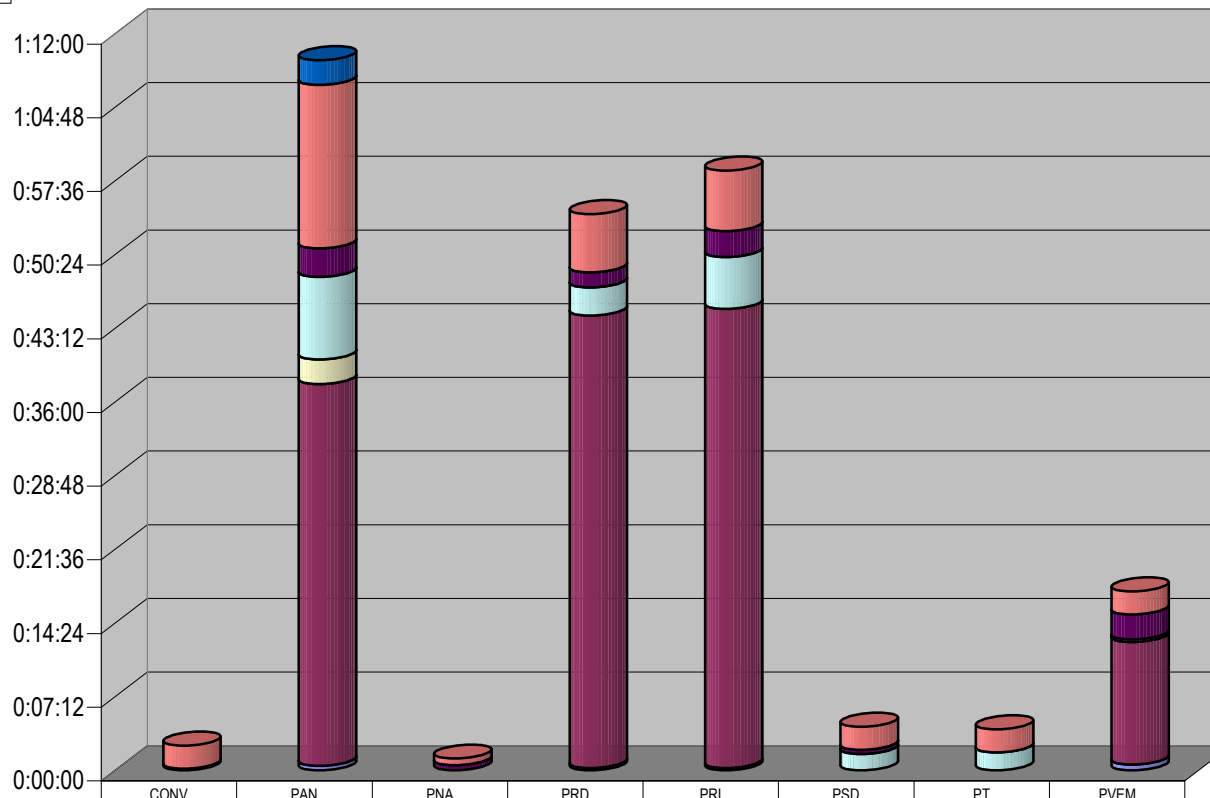

**CONCENTRADO DE TIEMPO DESTINADO A NOTAS INFORMATIVAS, POR PARTIDO Y MEDIO RADIOFÓNICO
(EN HORAS, MINUTOS Y SEGUNDOS)
Del 1 al 10 de Mayo del 2009**

Suma de Duración

Cualquier Partido Político o Coalición no reflejado en la presente gráfica indica de que no tuvo participación en el Periodo del Informe y el Grupo Respectivo, al igual que cualquier medio o programa no señalado indica que no tuvo notas en el periodo.

Partido

Grupo (Todas)

CONCENTRADO DE TIEMPO DESTINADO A NOTAS INFORMATIVAS, POR PARTIDO Y MEDIO RADIOFÓNICO
(EN PORCENTAJE)

Cualquier Partido Político o Coalición no reflejado en la presente gráfica indica de que no tuvo participación en el Periodo del Informe y el Grupo Respectivo, al igual que cualquier medio o programa no señalado indica que no tuvo notas en el periodo.

Grupo Independiente

CONCENTRADO DE TIEMPO DESTINADO A NOTAS INFORMATIVAS, POR PARTIDO Y MEDIO RADIOFÓNICO (EN HORAS, MINUTOS Y SEGUNDOS)

Suma de Duración

Programa	
■	Punto Informativo de los Altos
■	Pulso Informativo
■	Nuestra Ciudad
■	Notisistema
■	Notiexpress de los Altos
■	Noticieros 590
■	Canal Continental de Noticias