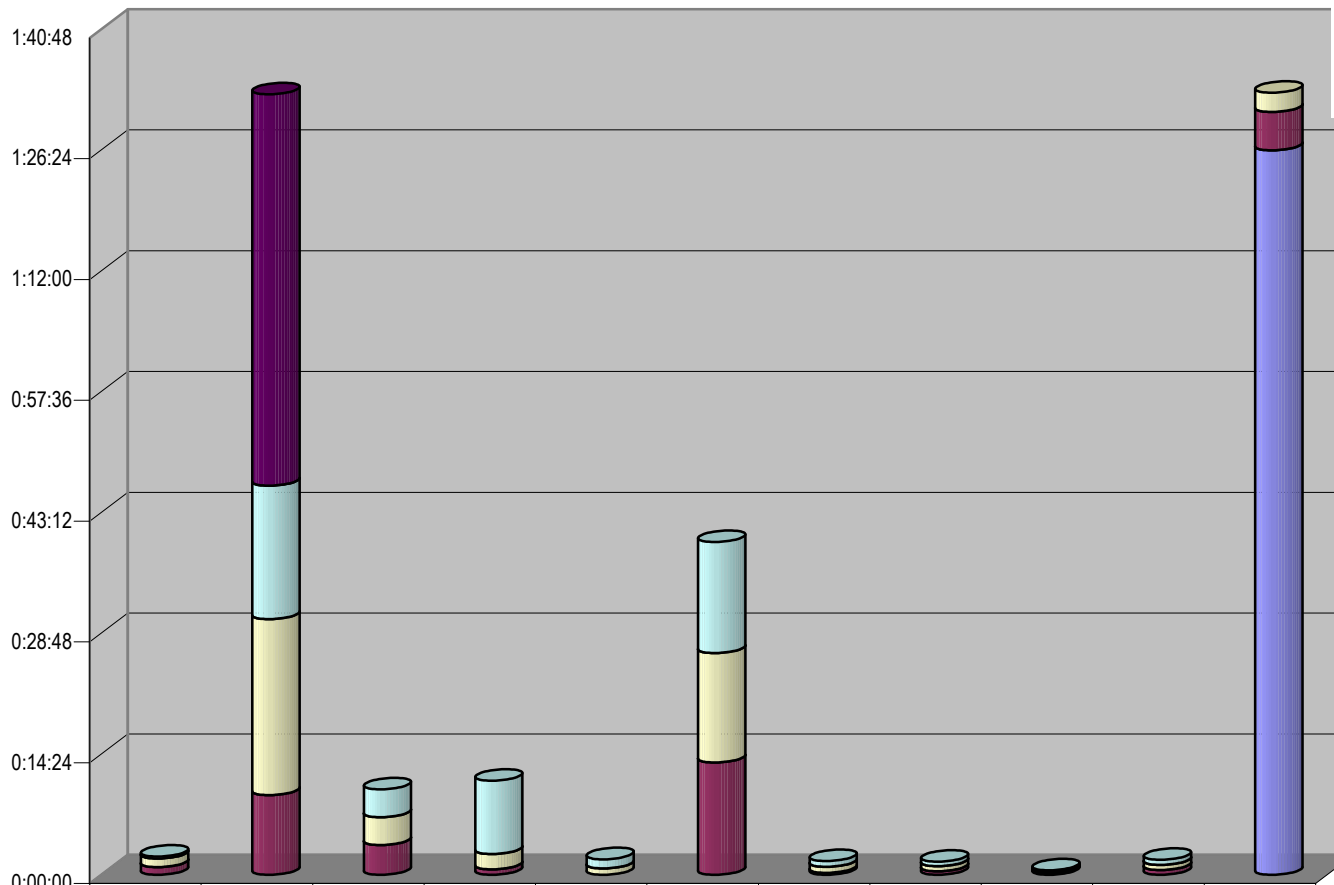

Partido

Grupo Telecable

Suma de Duración

CONCENTRADO DE TIEMPO DESTINADO A NOTAS INFORMATIVAS, POR PARTIDO Y MEDIO TELEVISIVO (EN HORAS, MINUTOS Y SEGUNDOS)

Programa	
■	Mi Ciudad PM
■	Mi Ciudad Mediodía
■	Desde la Redacción
■	De Frente al Poder

	PAN	PRD	PRI-PNA	PSD	PT
■ Mi Ciudad PM	0:02:29		0:19:00		0:12:18
■ Mi Ciudad Mediodía			0:10:24		0:03:40
■ Desde la Redacción			0:16:07	0:15:03	
■ De Frente al Poder		0:45:39	0:45:42		

Cualquier Partido Político o Coalición no reflejado en la presente gráfica indica de que no tuvo participación en el Periodo del Informe y el Grupo Respectivo, al igual que cualquier medio o programa no señalado indica que no tuvo notas en el periodo.

Partido

Grupo Televisa

CONCENTRADO DE TIEMPO DESTINADO A NOTAS INFORMATIVAS, POR PARTIDO Y MEDIO TELEVISIVO (EN HORAS, MINUTOS Y SEGUNDOS)

Suma de Duración

Programa	
■	Tela de Juicio
■	GDL Noticias Tarde
■	GDL Noticias Noche
■	GDL Noticias AM
■	Foro Guadalajara