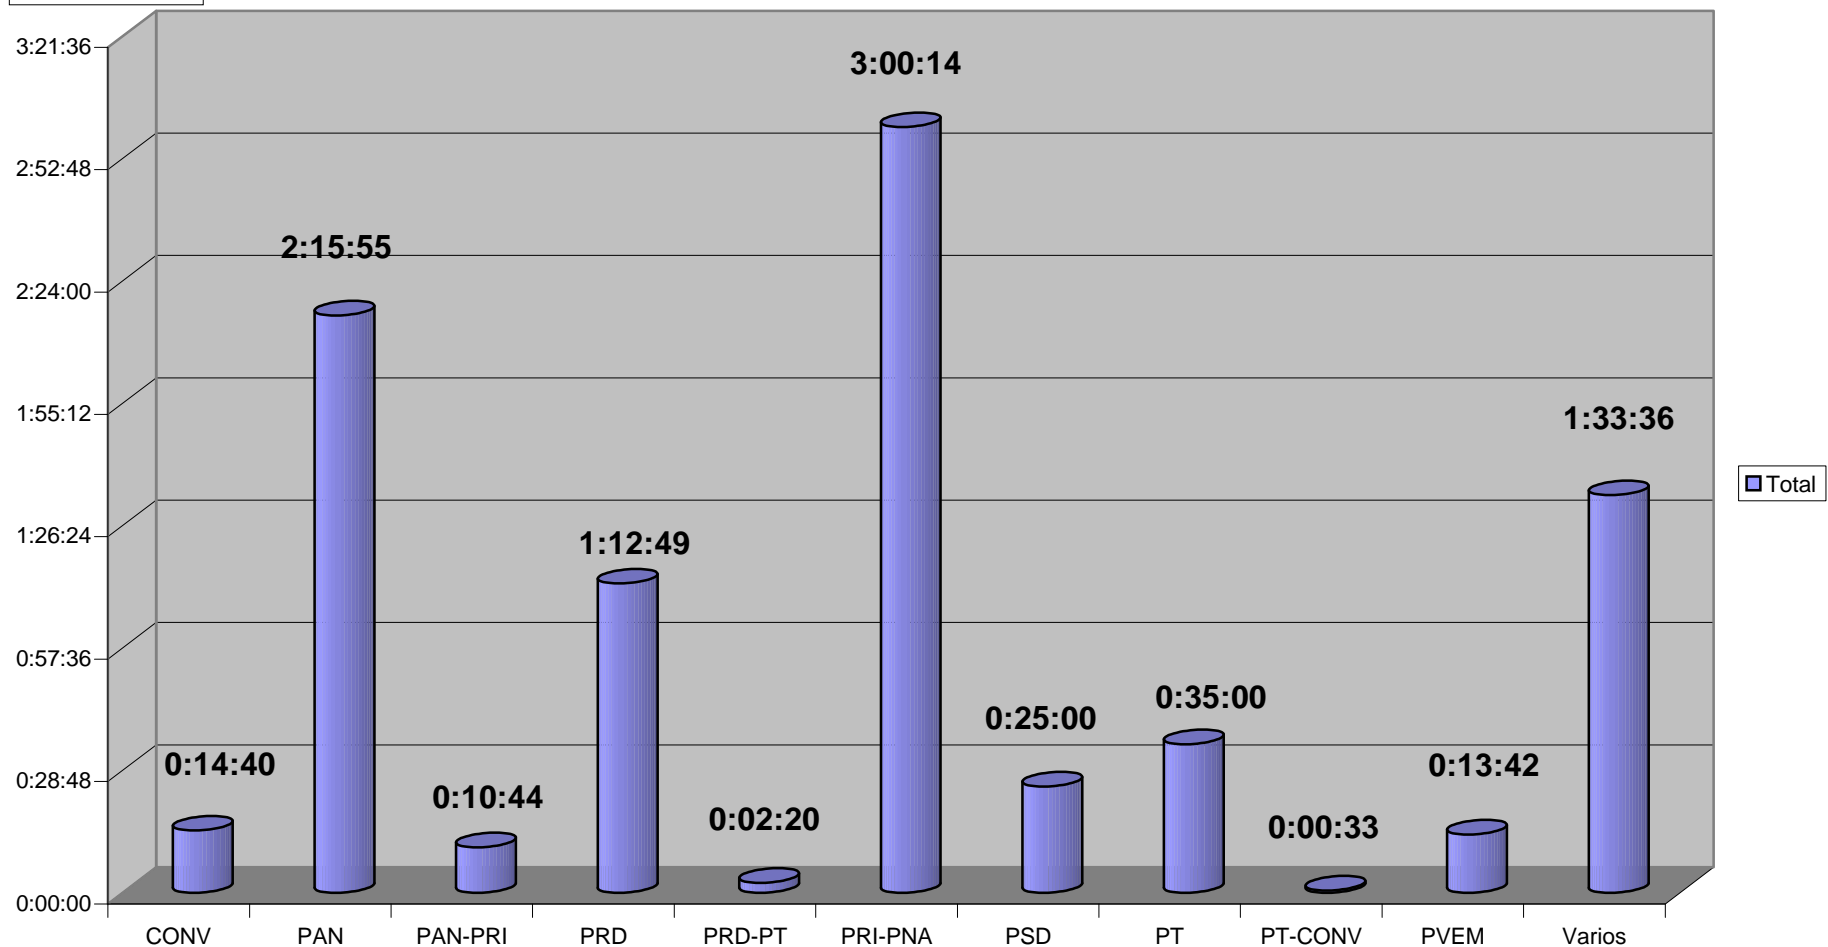

Grupo (Todas)

CONCENTRADO DE TIEMPO DESTINADO A NOTAS INFORMATIVAS, POR PARTIDO Y MEDIO TELEVISIVO
(EN HORAS, MINUTOS Y SEGUNDOS)
Del 1 al 7 de Junio del 2009

Suma de Duración

Cualquier Partido Político o Coalición no reflejado en la presente gráfica indica de que no tuvo participación en el Periodo del Informe y el Grupo. Respectivo, al igual que cualquier medio o programa no señalado indica que no tuvo notas en el periodo.

Partido

CONCENTRADO DE TIEMPO DESTINADO A NOTAS INFORMATIVAS, POR PARTIDO Y MEDIO TELEVISIVO
(EN PORCENTAJE)

Cualquier Partido Político o Coalición no reflejado en la presente gráfica indica de que no tuvo participación en el Periodo del Informe y el Grupo Respectivo, al igual que cualquier medio o programa no señalado indica que no tuvo notas en el periodo.

Grupo Megacable

CONCENTRADO DE TIEMPO DESTINADO A NOTAS INFORMATIVAS, POR PARTIDO Y MEDIO TELEVISIVO (EN HORAS, MINUTOS Y SEGUNDOS)

Suma de Duración

Cualquier Partido Político o Coalición no reflejado en la presente gráfica indica de que no tuvo participación en el Periodo del Informe y el Grupo Respectivo, al igual que cualquier medio o programa no señalado indica que no tuvo notas en el periodo.

Partido

Grupo Televisa

CONCENTRADO DE TIEMPO DESTINADO A NOTAS INFORMATIVAS, POR PARTIDO Y MEDIO TELEVISIVO (EN HORAS, MINUTOS Y SEGUNDOS)

Suma de Duración

Programa	
■	Tela de Juicio
■	GDL Noticias Tarde
■	GDL Noticias Noche
■	GDL Noticias AM
■	Foro Guadalajara