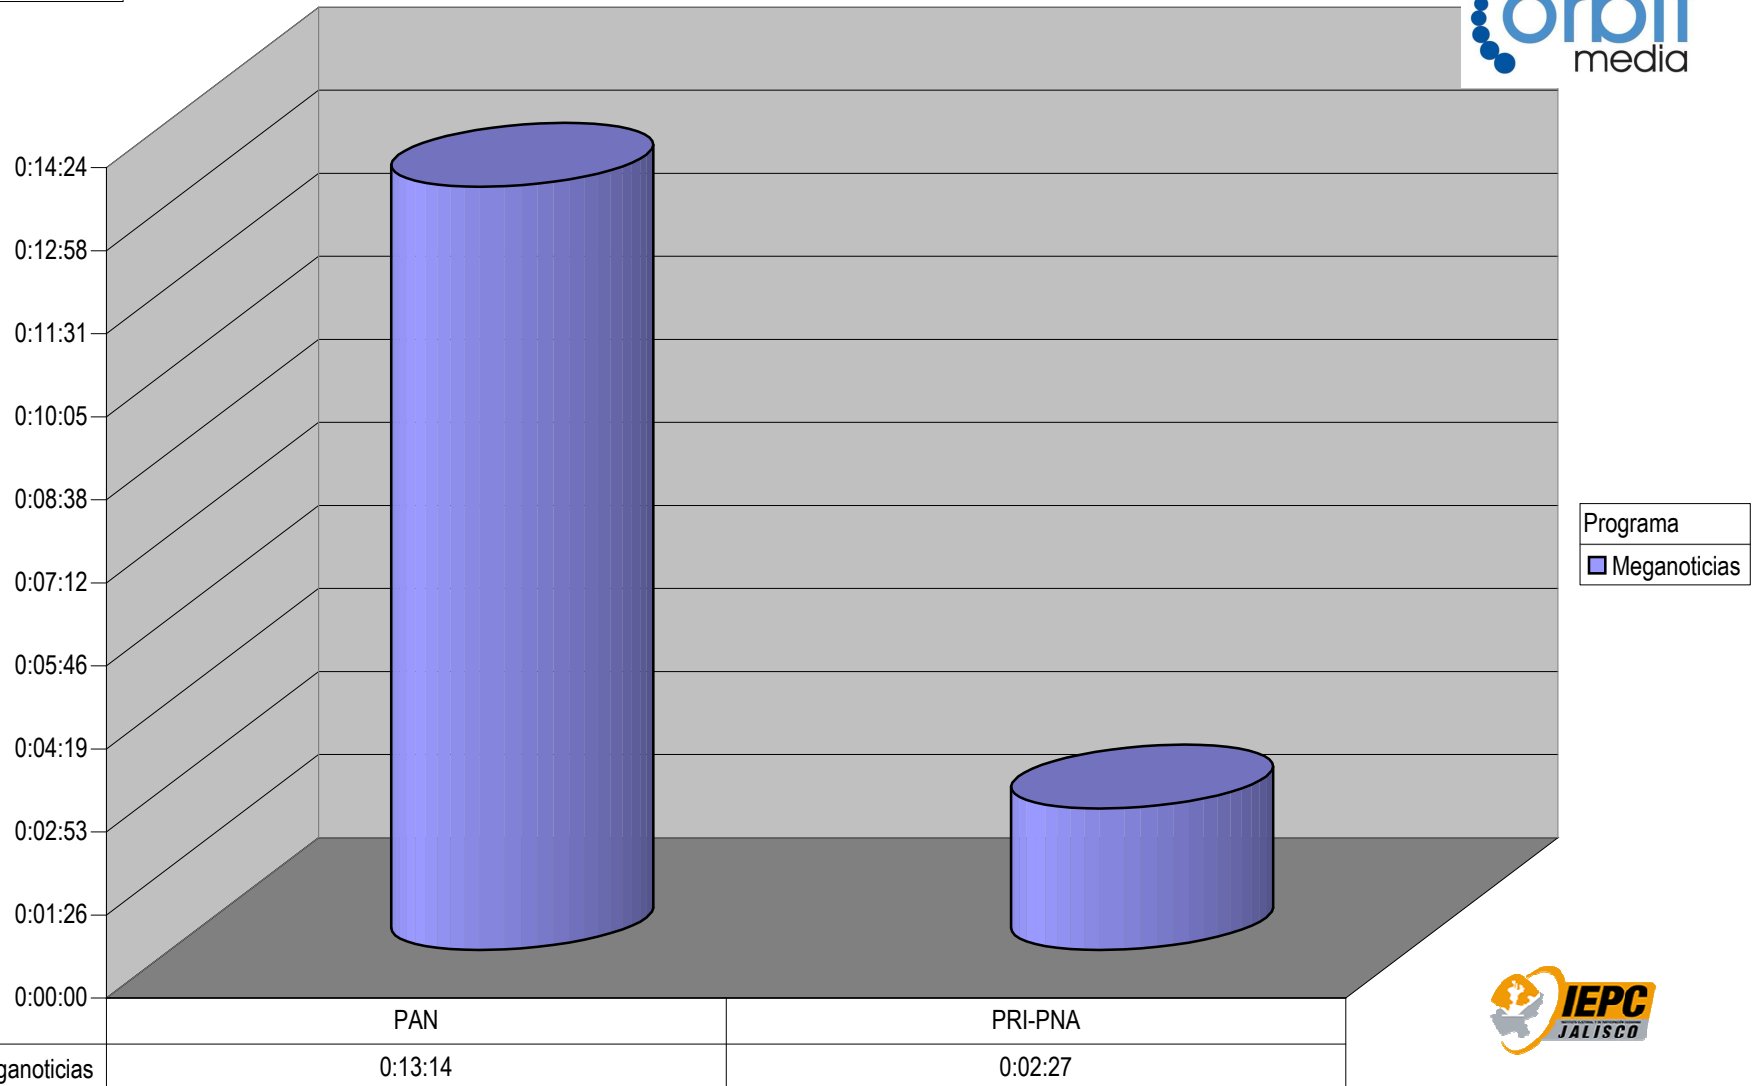

Partido

CONCENTRADO DE TIEMPO DESTINADO A NOTAS INFORMATIVAS, POR PARTIDO Y MEDIO TELEVISIVO
(EN PORCENTAJE)

Cualquier Partido Político o Coalición no reflejado en la presente gráfica indica de que no tuvo participación en el Periodo del Informe y el Grupo Respectivo, al igual que cualquier medio o programa no señalado indica que no tuvo notas en el periodo.

Grupo Megacable

CONCENTRADO DE TIEMPO DESTINADO A NOTAS INFORMATIVAS, POR PARTIDO Y MEDIO TELEVISIVO (EN HORAS, MINUTOS Y SEGUNDOS)

Suma de Duración

Cualquier Partido Político o Coalición no reflejado en la presente gráfica indica de que no tuvo participación en el Periodo del Informe y el Grupo Respectivo, al igual que cualquier medio o programa no señalado indica que no tuvo notas en el periodo.

Partido

Grupo Telecable

Suma de Duración

CONCENTRADO DE TIEMPO DESTINADO A NOTAS INFORMATIVAS, POR PARTIDO Y MEDIO TELEVISIVO (EN HORAS, MINUTOS Y SEGUNDOS)

Programa	
■	Mi Ciudad PM
■	Mi Ciudad Mediodía
■	Desde la Redacción
■	De Frente al Poder

Partido

Grupo Televisa

CONCENTRADO DE TIEMPO DESTINADO A NOTAS INFORMATIVAS, POR PARTIDO Y MEDIO TELEVISIVO (EN HORAS, MINUTOS Y SEGUNDOS)

Suma de Duración

Programa	
■	Tela de Juicio
■	GDL Noticias Tarde
■	GDL Noticias Noche
■	GDL Noticias AM
■	Foro Guadalajara