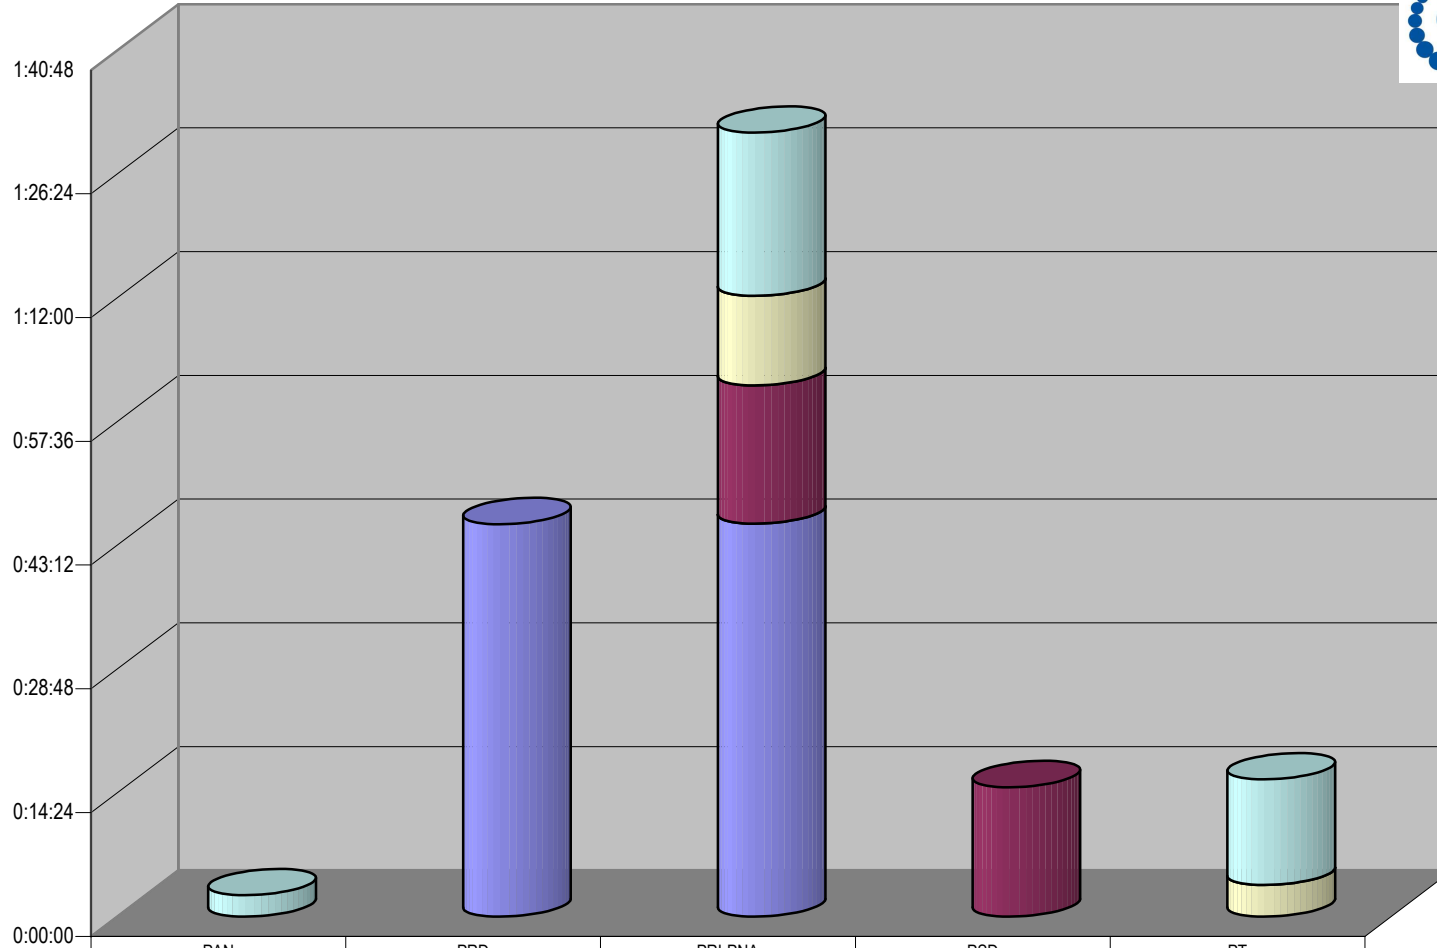

Grupo Megacable

CONCENTRADO DE TIEMPO DESTINADO A NOTAS INFORMATIVAS, POR PARTIDO Y MEDIO TELEVISIVO (EN HORAS, MINUTOS Y SEGUNDOS)

Suma de Duración

Cualquier Partido Político o Coalición no reflejado en la presente gráfica indica de que no tuvo participación en el Periodo del Informe y el Grupo Respectivo, al igual que cualquier medio o programa no señalado indica que no tuvo notas en el periodo.

Partido

Grupo SJRTV

CONCENTRADO DE TIEMPO DESTINADO A NOTAS INFORMATIVAS, POR PARTIDO Y MEDIO TELEVISIVO (EN HORAS, MINUTOS Y SEGUNDOS)

Suma de Duración

Cualquier Partido Político o Coalición no reflejado en la presente gráfica indica de que no tuvo participación en el Periodo del Informe y el Grupo Respectivo, al igual que cualquier medio o programa no señalado indica que no tuvo notas en el periodo.

Partido

Grupo Telecable

Suma de Duración

CONCENTRADO DE TIEMPO DESTINADO A NOTAS INFORMATIVAS, POR PARTIDO Y MEDIO TELEVISIVO (EN HORAS, MINUTOS Y SEGUNDOS)

Programa	
■	Mi Ciudad PM
■	Mi Ciudad Mediodía
■	Desde la Redacción
■	De Frente al Poder

Partido

Grupo Televisa

CONCENTRADO DE TIEMPO DESTINADO A NOTAS INFORMATIVAS, POR PARTIDO Y MEDIO TELEVISIVO (EN HORAS, MINUTOS Y SEGUNDOS)

Suma de Duración

Programa	
■	Tela de Juicio
■	GDL Noticias Tarde
■	GDL Noticias Noche
■	GDL Noticias AM
■	Foro Guadalajara