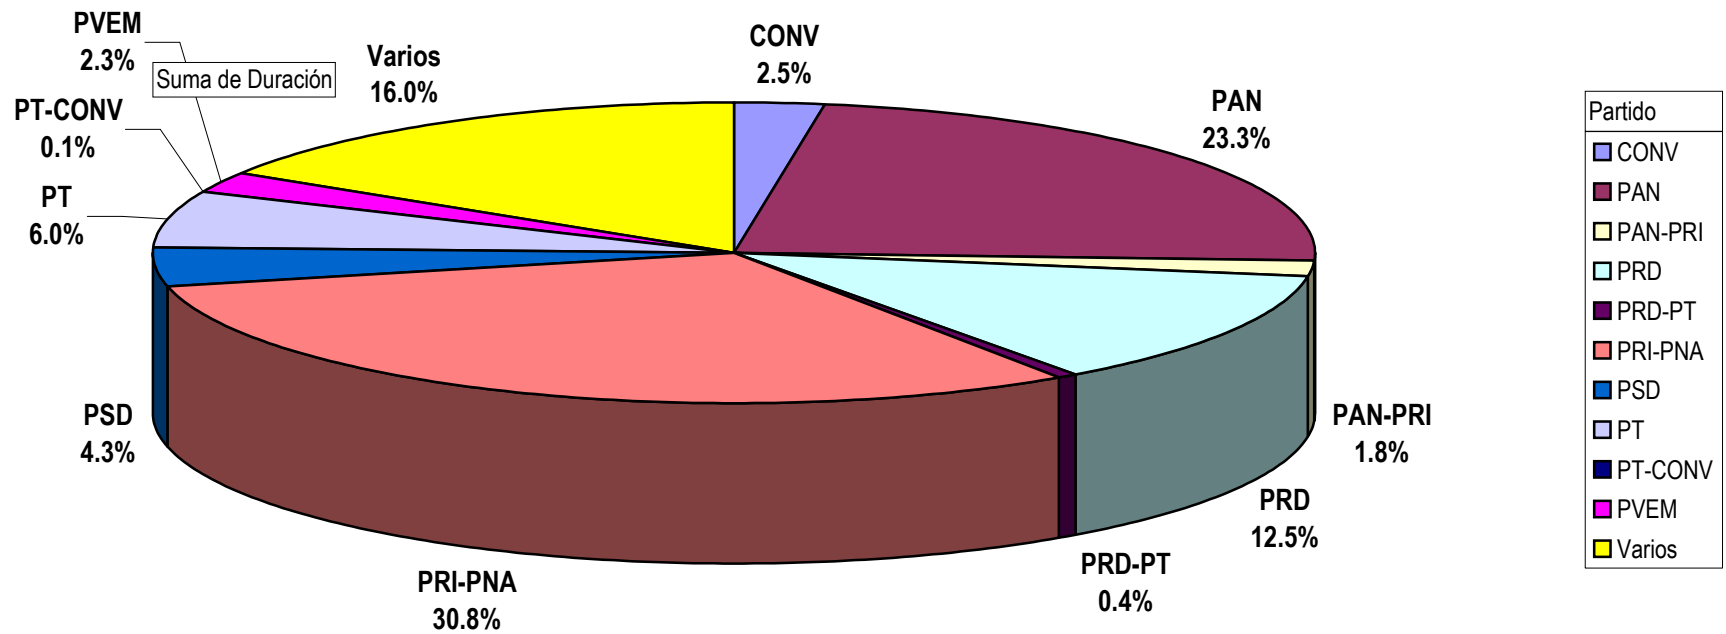

Grupo (Todas)

CONCENTRADO DE TIEMPO DESTINADO A NOTAS INFORMATIVAS, POR PARTIDO Y MEDIO TELEVISIVO
(EN HORAS, MINUTOS Y SEGUNDOS)
Del 1 al 7 de Junio del 2009

Suma de Duración

Cualquier Partido Político o Coalición no reflejado en la presente gráfica indica de que no tuvo participación en el Periodo del Informe y el Grupo. Respectivo, al igual que cualquier medio o programa no señalado indica que no tuvo notas en el periodo.

Partido

CONCENTRADO DE TIEMPO DESTINADO A NOTAS INFORMATIVAS, POR PARTIDO Y MEDIO TELEVISIVO
(EN PORCENTAJE)

Cualquier Partido Político o Coalición no reflejado en la presente gráfica indica de que no tuvo participación en el Periodo del Informe y el Grupo Respectivo, al igual que cualquier medio o programa no señalado indica que no tuvo notas en el periodo.

Grupo Megacable

CONCENTRADO DE TIEMPO DESTINADO A NOTAS INFORMATIVAS, POR PARTIDO Y MEDIO TELEVISIVO (EN HORAS, MINUTOS Y SEGUNDOS)

Suma de Duración

Cualquier Partido Político o Coalición no reflejado en la presente gráfica indica de que no tuvo participación en el Periodo del Informe y el Grupo Respectivo, al igual que cualquier medio o programa no señalado indica que no tuvo notas en el periodo.