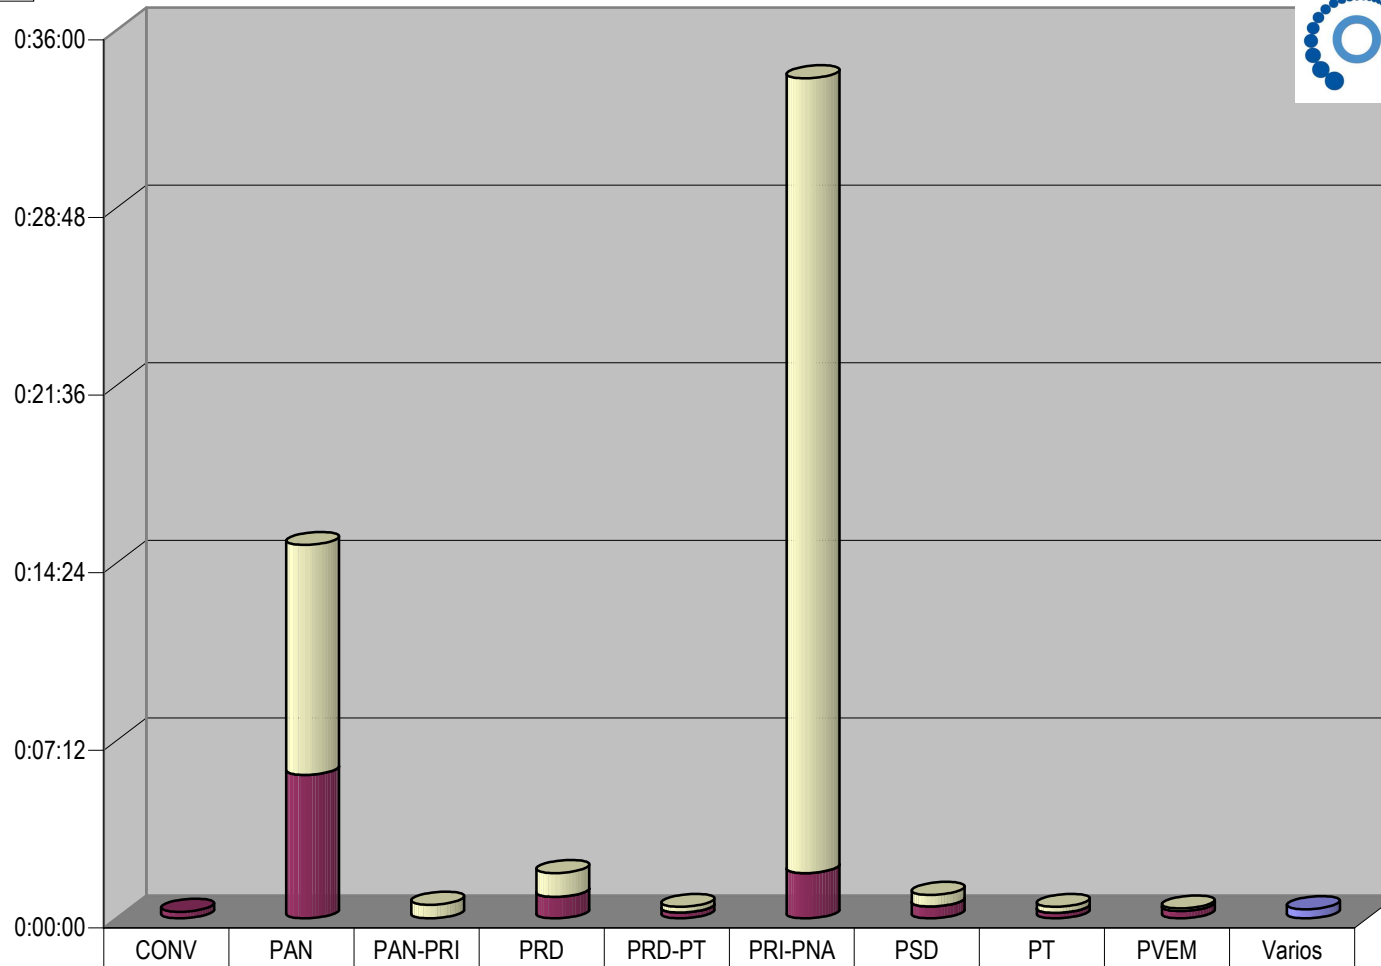

Partido

Grupo Televisa

CONCENTRADO DE TIEMPO DESTINADO A NOTAS INFORMATIVAS, POR PARTIDO Y MEDIO TELEVISIVO (EN HORAS, MINUTOS Y SEGUNDOS)

Suma de Duración

Programa	
■	Tela de Juicio
■	GDL Noticias Tarde
■	GDL Noticias Noche
■	GDL Noticias AM
■	Foro Guadalajara

	CONV	PAN	PAN-PRI	PRD	PRD-PT	PRI-PNA	PSD	PT	PT-CONV	PVEM	Varios
■ Tela de Juicio		0:46:39									
■ GDL Noticias Tarde	0:00:14	0:15:54	0:03:19	0:08:45	0:01:04	0:13:15	0:00:42	0:00:31	0:00:11	0:00:36	
■ GDL Noticias Noche	0:01:02	0:20:57	0:03:19	0:01:50	0:00:48	0:13:03	0:00:43	0:00:37	0:00:11	0:00:36	0:02:17
■ GDL Noticias AM	0:00:56	0:09:32	0:03:33	0:00:39		0:13:24	0:00:15	0:00:27	0:00:11	0:00:36	0:04:34
■ Foro Guadalajara											1:26:23

Cualquier Partido Político o Coalición no reflejado en la presente gráfica indica de que no tuvo participación en el Periodo del Informe y el Grupo Respectivo, al igual que cualquier medio o programa no señalado indica que no tuvo notas en el periodo.

Partido

Grupo TV Azteca

CONCENTRADO DE TIEMPO DESTINADO A NOTAS INFORMATIVAS, POR PARTIDO Y MEDIO TELEVISIVO (EN HORAS, MINUTOS Y SEGUNDOS)

Suma de Duración

Programa
Info 7
Hechos Jalisco Tarde
Hechos Jalisco Noche