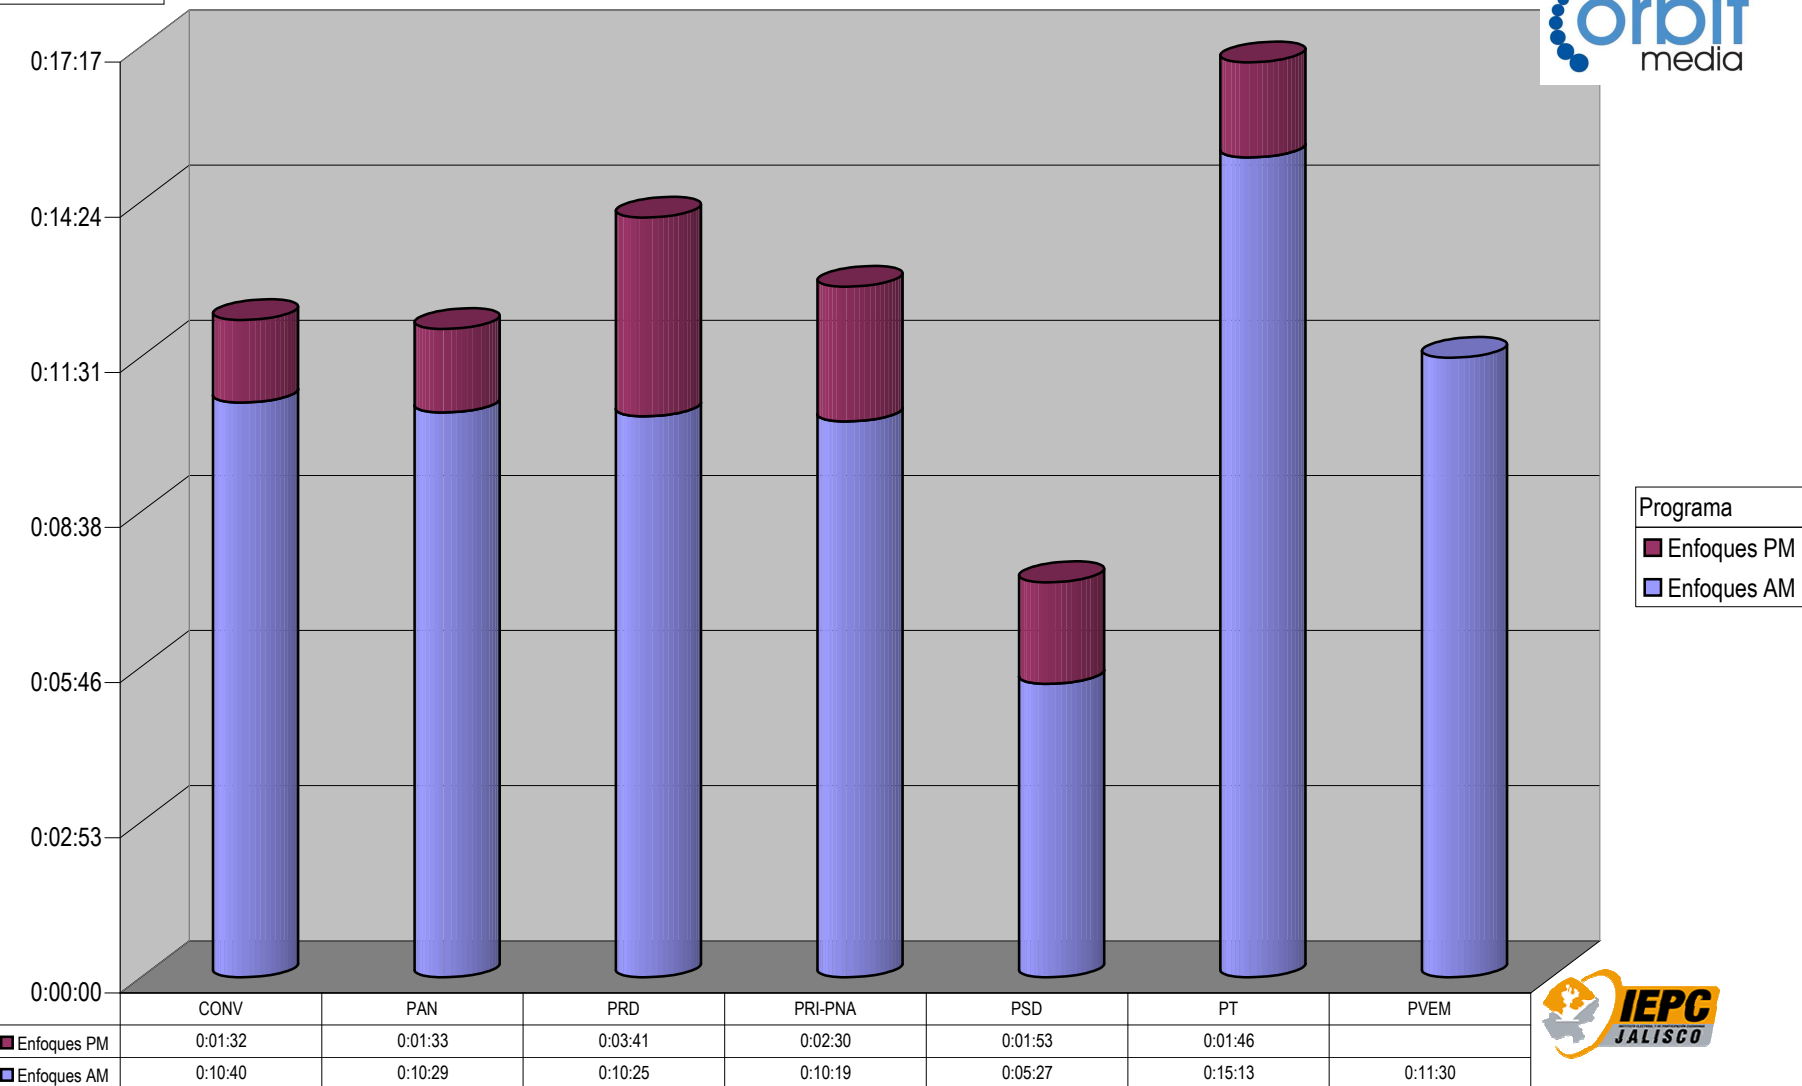

Grupo Megacable

CONCENTRADO DE TIEMPO DESTINADO A NOTAS INFORMATIVAS, POR PARTIDO Y MEDIO TELEVISIVO (EN HORAS, MINUTOS Y SEGUNDOS)

Suma de Duración

Cualquier Partido Político o Coalición no reflejado en la presente gráfica indica de que no tuvo participación en el Periodo del Informe y el Grupo Respectivo, al igual que cualquier medio o programa no señalado indica que no tuvo notas en el periodo.

Partido

Grupo SJRTV

CONCENTRADO DE TIEMPO DESTINADO A NOTAS INFORMATIVAS, POR PARTIDO Y MEDIO TELEVISIVO (EN HORAS, MINUTOS Y SEGUNDOS)

Suma de Duración

Cualquier Partido Político o Coalición no reflejado en la presente gráfica indica de que no tuvo participación en el Periodo del Informe y el Grupo Respectivo, al igual que cualquier medio o programa no señalado indica que no tuvo notas en el periodo.

Partido

Grupo Telecable

Suma de Duración

CONCENTRADO DE TIEMPO DESTINADO A NOTAS INFORMATIVAS, POR PARTIDO Y MEDIO TELEVISIVO (EN HORAS, MINUTOS Y SEGUNDOS)

Programa	
■	Mi Ciudad PM
■	Mi Ciudad Mediodía
■	Desde la Redacción
■	De Frente al Poder

Partido

Grupo Televisa

CONCENTRADO DE TIEMPO DESTINADO A NOTAS INFORMATIVAS, POR PARTIDO Y MEDIO TELEVISIVO (EN HORAS, MINUTOS Y SEGUNDOS)

Suma de Duración

Programa	
■	Tela de Juicio
■	GDL Noticias Tarde
■	GDL Noticias Noche
■	GDL Noticias AM
■	Foro Guadalajara