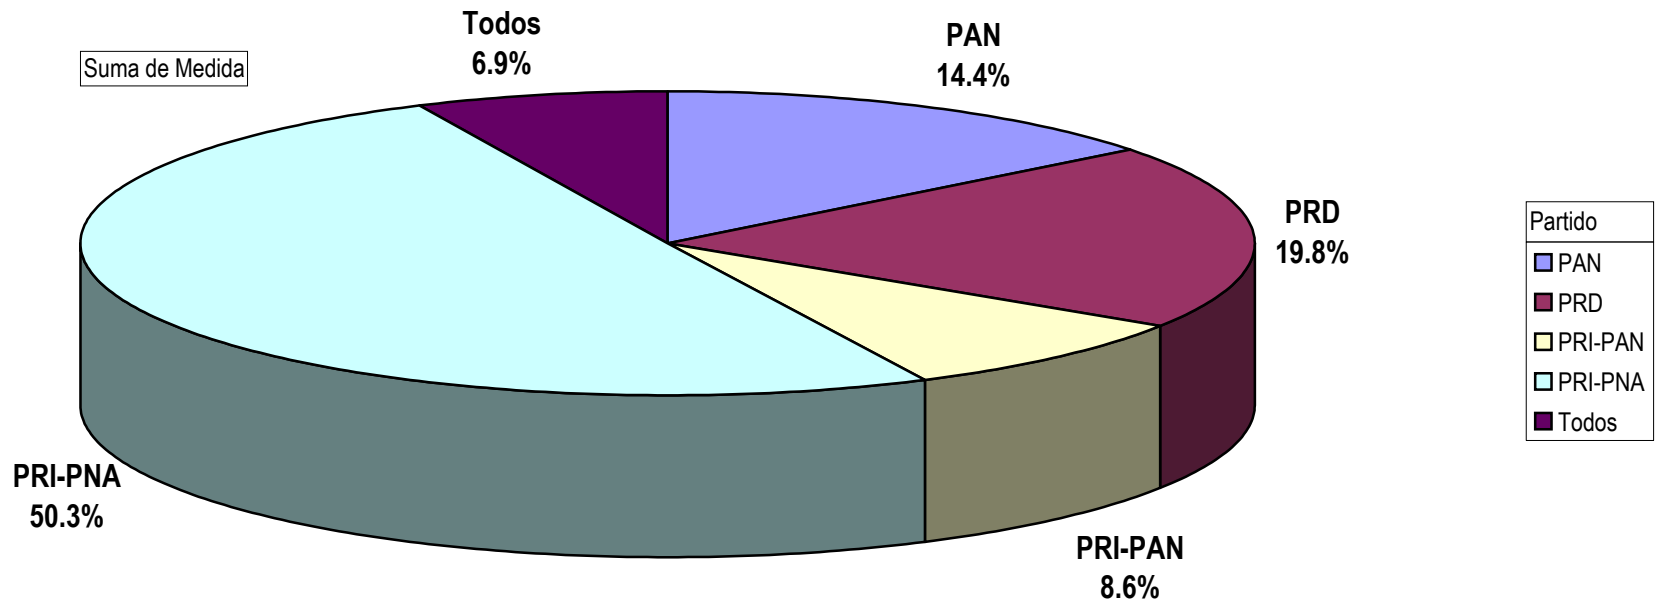

### TOTAL DE ESPACIO DESTINADO EN NOTAS INFORMATIVAS POR PARTIDO Y PERIODICO ( En cm<sup>2</sup> ) Del 11 al 13 de Noviembre del 2009

Cualquier Partido Político o Coalición no reflejado en la presente gráfica indica de que no tuvo participación en el Periodo del Informe y el Grupo Respectivo, al igual que cualquier medio o programa no señalado indica que no tuvo notas en el periodo.

Partido

**PARTICIPACIÓN EN ESPACIO DESTINADO EN NOTAS INFORMATIVAS POR PARTIDO Y PERIODICO  
( En cm2 ).**

Cualquier Partido Político o Coalición no reflejado en la presente gráfica indica de que no tuvo participación en el Periodo del Informe y el Grupo Respectivo, al igual que cualquier medio o programa no señalado indica que no tuvo notas en el periodo.

Plaza | Cd. Guzmán

Suma de Medida

Partido

Plaza Guadalajara

Suma de Medida