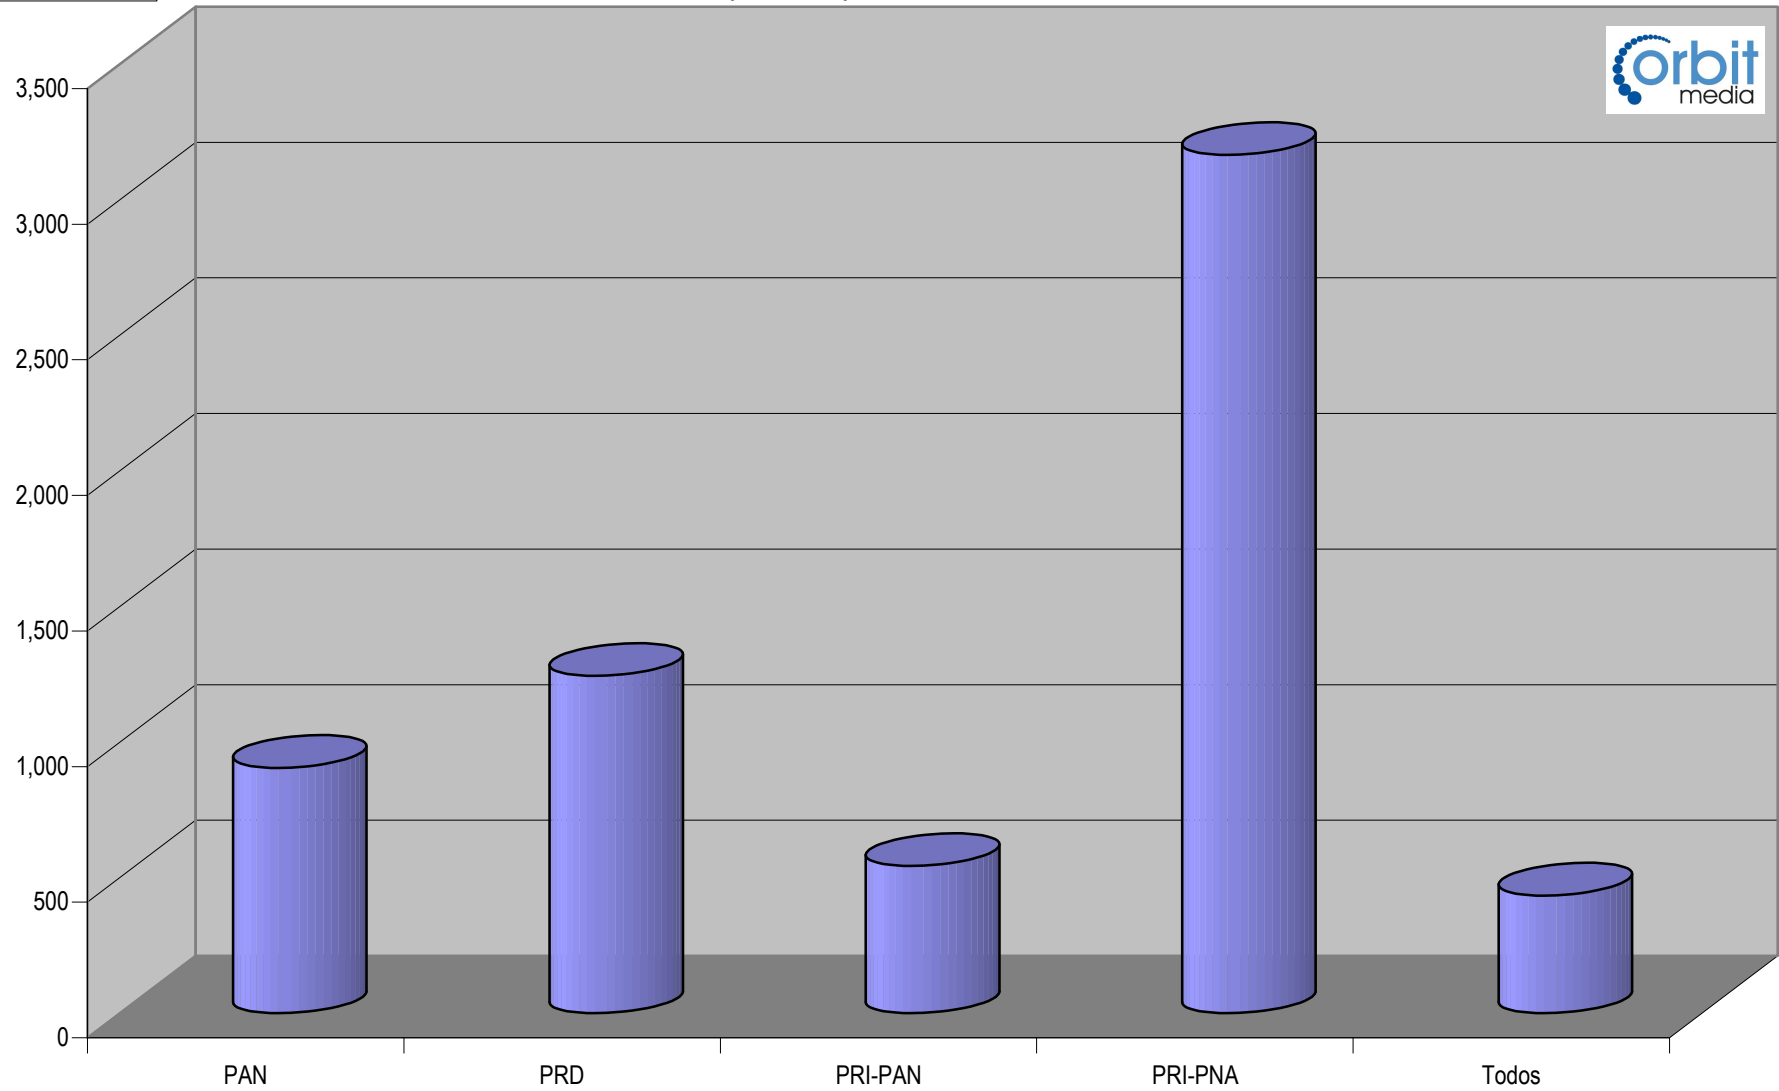

### TOTAL DE ESPACIO DESTINADO EN NOTAS INFORMATIVAS POR PARTIDO Y PERIODICO ( En cm<sup>2</sup> ) Del 11 al 13 de Noviembre del 2009

Cualquier Partido Político o Coalición no reflejado en la presente gráfica indica de que no tuvo participación en el Periodo del Informe y el Grupo Respectivo, al igual que cualquier medio o programa no señalado indica que no tuvo notas en el periodo.

Partido

**PARTICIPACIÓN EN ESPACIO DESTINADO EN NOTAS INFORMATIVAS POR PARTIDO Y PERIODICO  
( En cm2 ).**

Cualquier Partido Político o Coalición no reflejado en la presente gráfica indica de que no tuvo participación en el Periodo del Informe y el Grupo Respectivo, al igual que cualquier medio o programa no señalado indica que no tuvo notas en el periodo.

Plaza | Cd. Guzmán

Suma de Medida