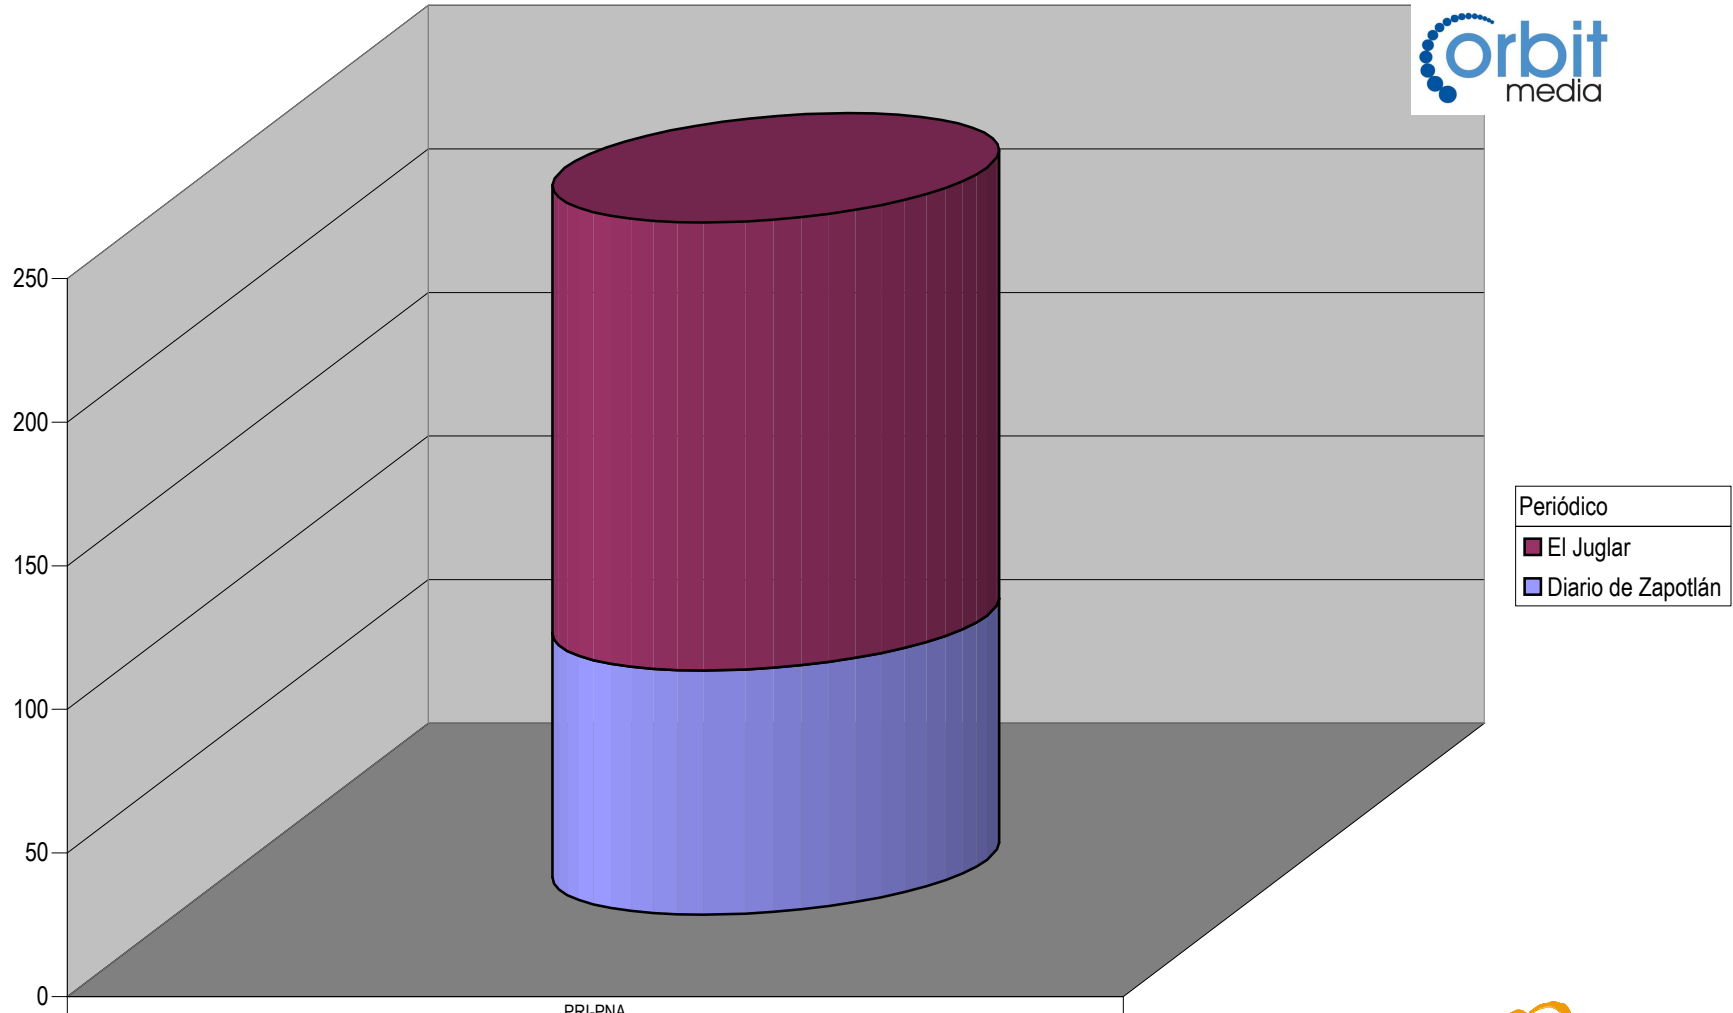

Plaza | Cd. Guzmán

Suma de Medida

TOTAL DE ESPACIO DESTINADO EN NOTAS INFORMATIVAS POR PARTIDO Y CIUDAD (En cm2)

Periódico
■ El Juglar
■ Diario de Zapotlán

	PRI-PNA
■ El Juglar	156
■ Diario de Zapotlán	85

Cualquier Partido Político o Coalición no reflejado en la presente gráfica indica de que no tuvo participación en el Periodo del Informe y el Grupo Respectivo, al igual que cualquier medio o programa no señalado indica que no tuvo notas en el periodo.

Partido