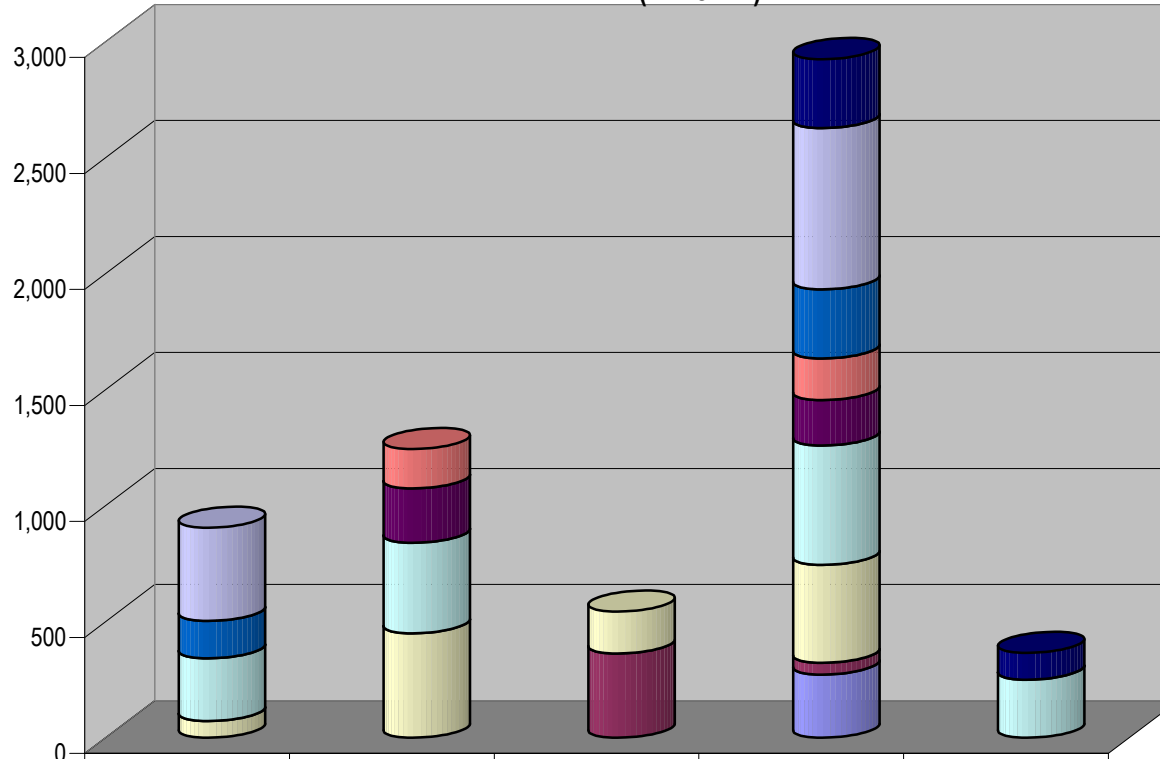

Plaza Guadalajara

Suma de Medida

TOTAL DE ESPACIO DESTINADO EN NOTAS INFORMATIVAS POR PARTIDO Y CIUDAD (En cm2)

Periódico	
■	Público
■	Ocho Columnas
■	Mural
■	La Prensa Jalisco
■	La Jornada
■	El Occidental
■	El Informador
■	Crítica
■	Conciencia Pública

	PAN	PRD	PRI-PAN	PRI-PNA	Todos
■ Público				298	115
■ Ocho Columnas	402			695	
■ Mural	161			298	
■ La Prensa Jalisco		170		180	
■ La Jornada		234		195	
■ El Occidental	270	390		515	250
■ El Informador	72	450	180	422	
■ Crítica			363	50	
■ Conciencia Pública				272	

Cualquier Partido Político o Coalición no reflejado en la presente gráfica indica de que no tuvo participación en el Periodo del Informe y el Grupo Respectivo, al igual que cualquier medio o programa no señalado indica que no tuvo notas en el periodo.

Partido