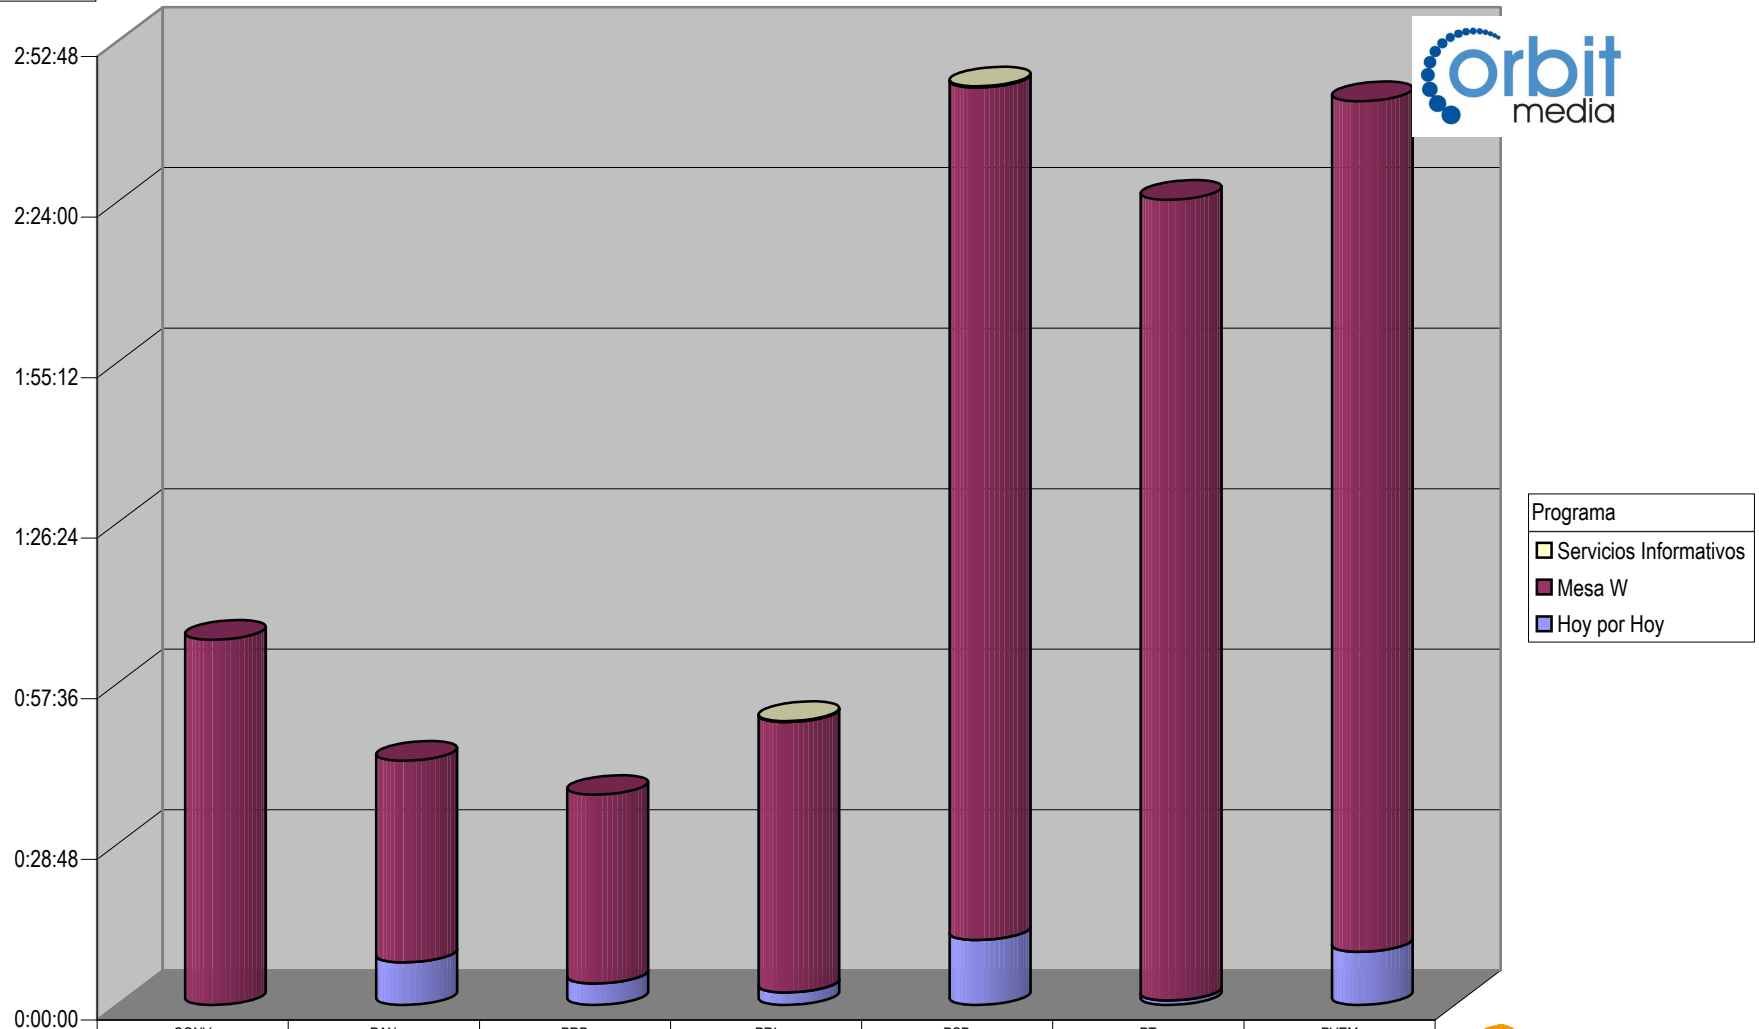

Grupo Televisa

CONCENTRADO DE TIEMPO DESTINADO A NOTAS INFORMATIVAS, POR PARTIDO Y MEDIO RADIOFÓNICO (EN HORAS, MINUTOS Y SEGUNDOS)

Suma de Duración

Programa
■ Servicios Informativos
■ Mesa W
■ Hoy por Hoy

■ Servicios Informativos
■ Mesa W
■ Hoy por Hoy

Cualquier Partido Político o Coalición no reflejado en la presente gráfica indica de que no tuvo participación en el Periodo del Informe y el Grupo Respectivo, al igual que cualquier medio o programa no señalado indica que no tuvo notas en el periodo.

Partido