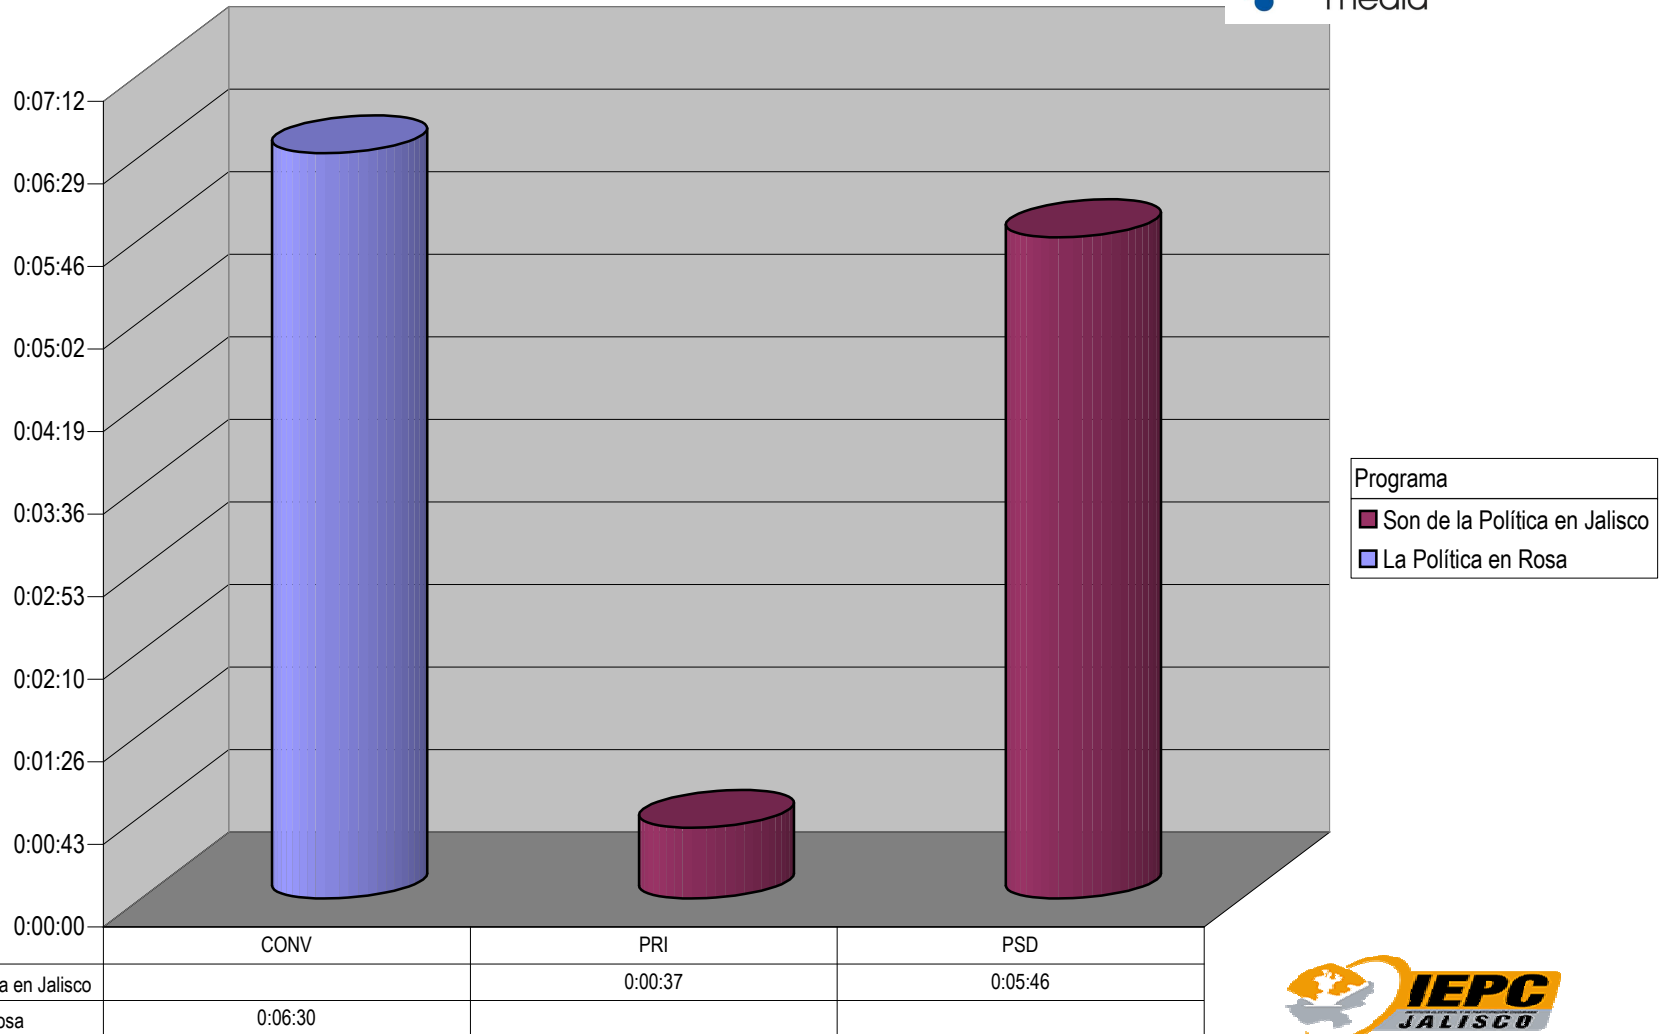

Grupo Mexico Radio

Suma de Duración

CONCENTRADO DE TIEMPO DESTINADO A NOTAS INFORMATIVAS, POR PARTIDO Y MEDIO RADIOFÓNICO (EN HORAS, MINUTOS Y SEGUNDOS)

Cualquier Partido Político o Coalición no reflejado en la presente gráfica indica de que no tuvo participación en el Periodo del Informe y el Grupo Respectivo, al igual que cualquier medio o programa no señalado indica que no tuvo notas en el periodo.

Partido