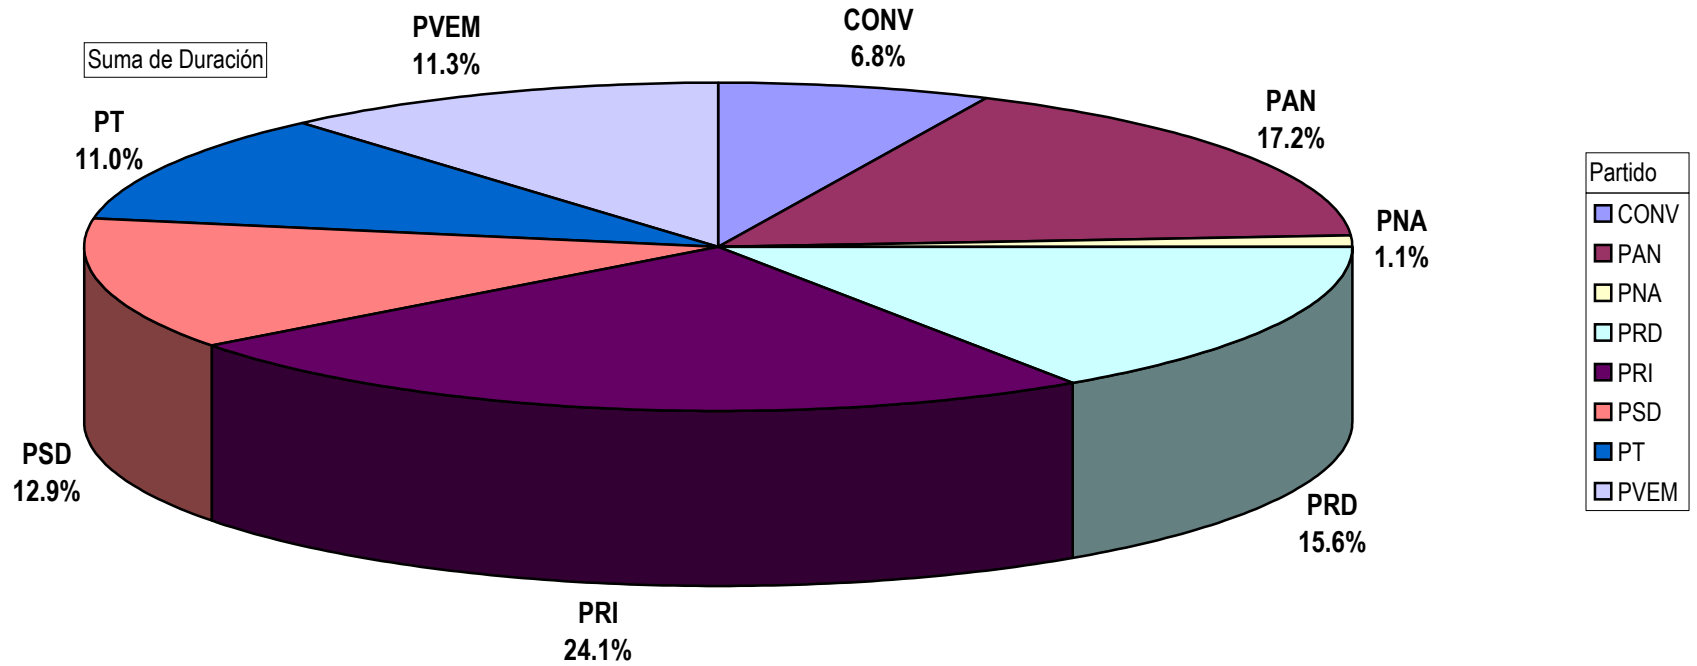

CONCENTRADO DE TIEMPO DESTINADO A NOTAS INFORMATIVAS, POR PARTIDO Y MEDIO RADIOFÓNICO
 (EN HORAS, MINUTOS Y SEGUNDOS)
 Del 11 al 17 de Mayo del 2009

Suma de Duración

Cualquier Partido Político o Coalición no reflejado en la presente gráfica indica de que no tuvo participación en el Periodo del Informe y el Grupo Respectivo, al igual que cualquier medio o programa no señalado indica que no tuvo notas en el periodo.

Partido

Grupo (Todas)

CONCENTRADO DE TIEMPO DESTINADO A NOTAS INFORMATIVAS, POR PARTIDO Y MEDIO RADIOFÓNICO
(EN PORCENTAJE)

Cualquier Partido Político o Coalición no reflejado en la presente gráfica indica de que no tuvo participación en el Periodo del Informe y el Grupo Respectivo, al igual que cualquier medio o programa no señalado indica que no tuvo notas en el periodo.

Grupo Independiente

CONCENTRADO DE TIEMPO DESTINADO A NOTAS INFORMATIVAS, POR PARTIDO Y MEDIO RADIOFÓNICO (EN HORAS, MINUTOS Y SEGUNDOS)

Suma de Duración

Programa	
■	Pulso Informativo
■	Nuestra Ciudad
■	Notisistema
■	Noticieros 590