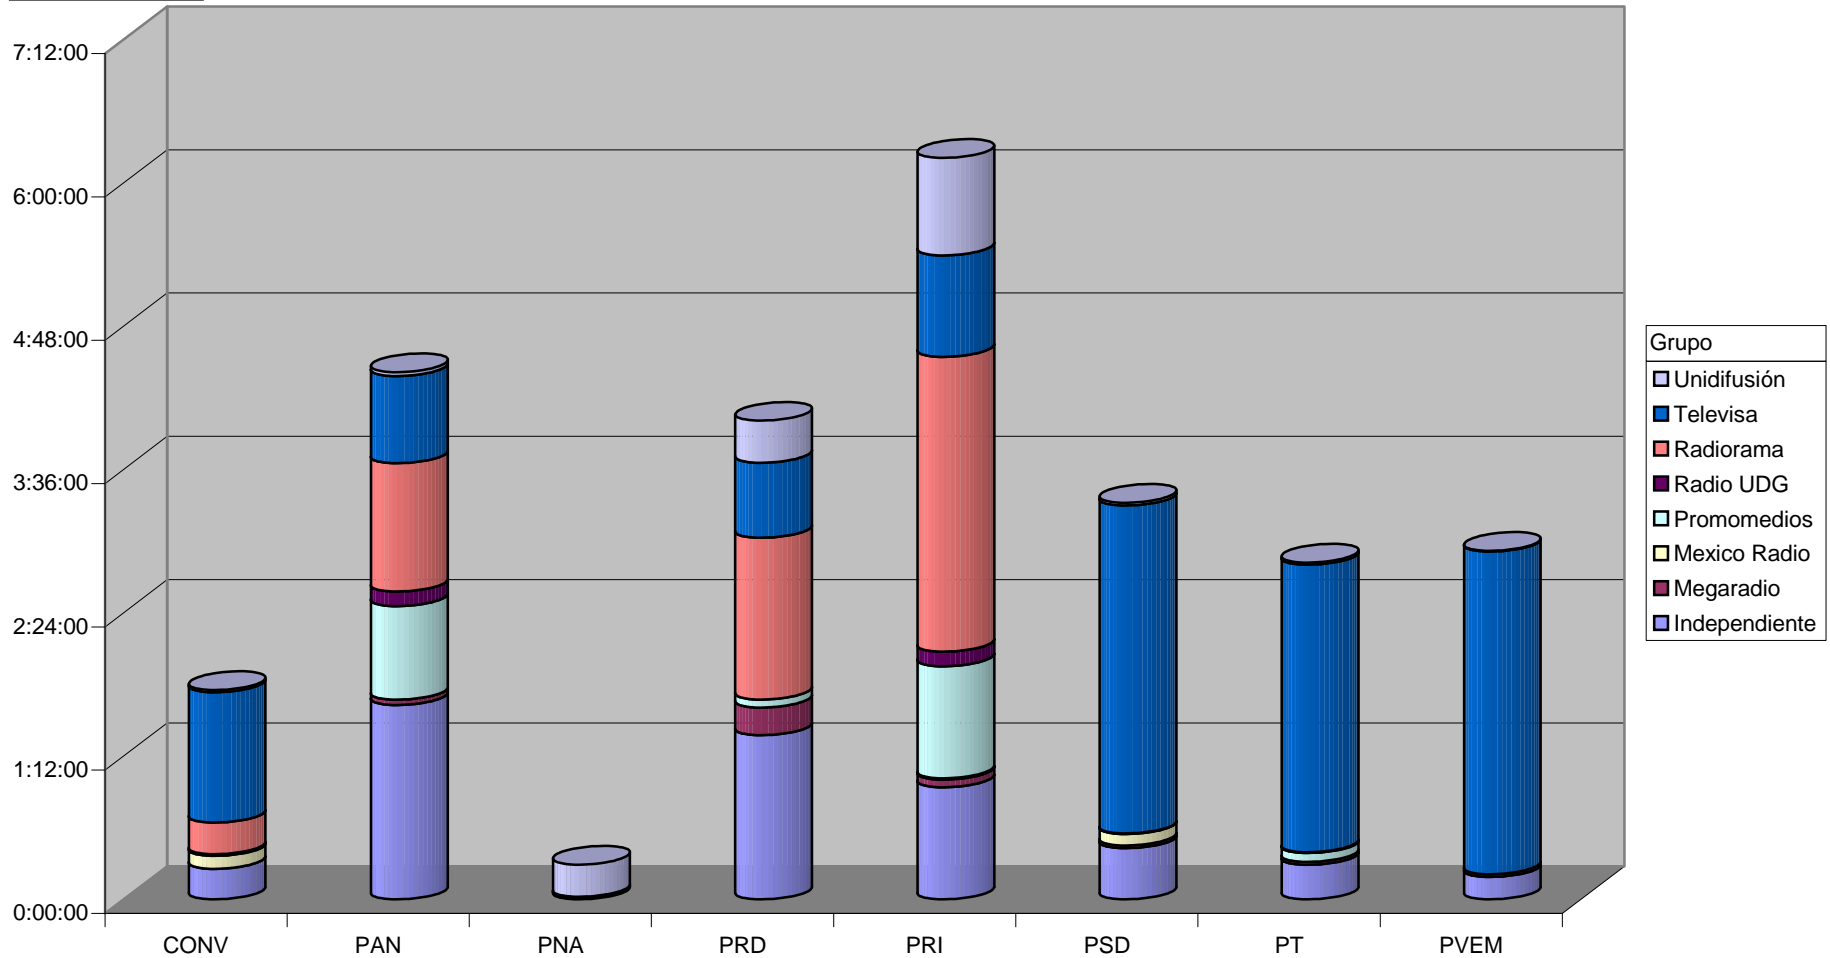

CONCENTRADO DE TIEMPO DESTINADO A NOTAS INFORMATIVAS, POR PARTIDO Y MEDIO RADIOFÓNICO
 (EN HORAS, MINUTOS Y SEGUNDOS)
 Del 11 al 17 de Mayo del 2009

Suma de Duración

Cualquier Partido Político o Coalición no reflejado en la presente gráfica indica de que no tuvo participación en el Periodo del Informe y el Grupo Respectivo, al igual que cualquier medio o programa no señalado indica que no tuvo notas en el periodo.

Partido

Grupo (Todas)

CONCENTRADO DE TIEMPO DESTINADO A NOTAS INFORMATIVAS, POR PARTIDO Y MEDIO RADIOFÓNICO
(EN PORCENTAJE)

Cualquier Partido Político o Coalición no reflejado en la presente gráfica indica de que no tuvo participación en el Periodo del Informe y el Grupo Respectivo, al igual que cualquier medio o programa no señalado indica que no tuvo notas en el periodo.

Grupo Independiente

CONCENTRADO DE TIEMPO DESTINADO A NOTAS INFORMATIVAS, POR PARTIDO Y MEDIO RADIOFÓNICO (EN HORAS, MINUTOS Y SEGUNDOS)

Suma de Duración

Programa	
■	Pulso Informativo
■	Nuestra Ciudad
■	Notisistema
■	Noticieros 590