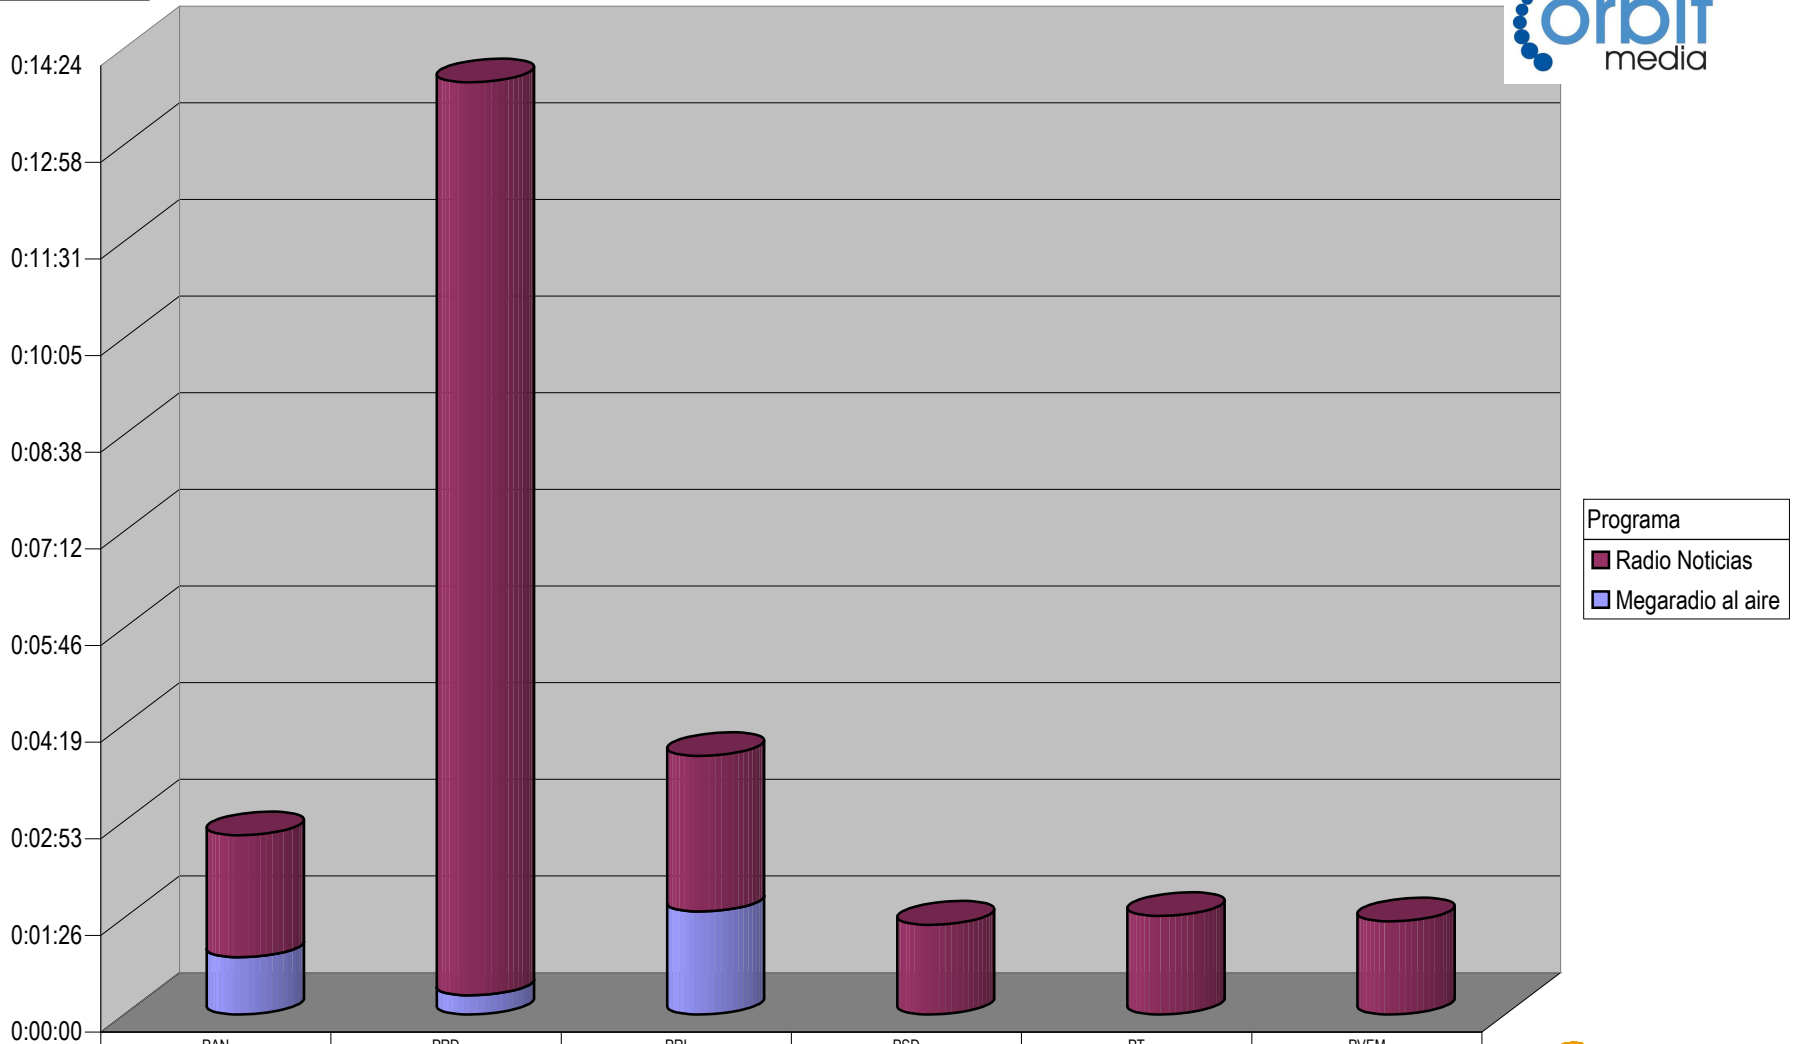

Grupo Independiente

CONCENTRADO DE TIEMPO DESTINADO A NOTAS INFORMATIVAS, POR PARTIDO Y MEDIO RADIOFÓNICO (EN HORAS, MINUTOS Y SEGUNDOS)

Suma de Duración

Programa	
■	Pulso Informativo
■	Nuestra Ciudad
■	Notisistema
■	Noticieros 590

Partido

Grupo Megaradio

CONCENTRADO DE TIEMPO DESTINADO A NOTAS INFORMATIVAS, POR PARTIDO Y MEDIO RADIOFÓNICO (EN HORAS, MINUTOS Y SEGUNDOS)

Suma de Duración

Programa
■ Radio Noticias
■ Megaradio al aire

	PAN	PRD	PRI	PSD	PT	PVEM
■ Radio Noticias	0:01:49	0:13:36	0:02:19	0:01:20	0:01:28	0:01:23
■ Megaradio al aire	0:00:51	0:00:17	0:01:32			