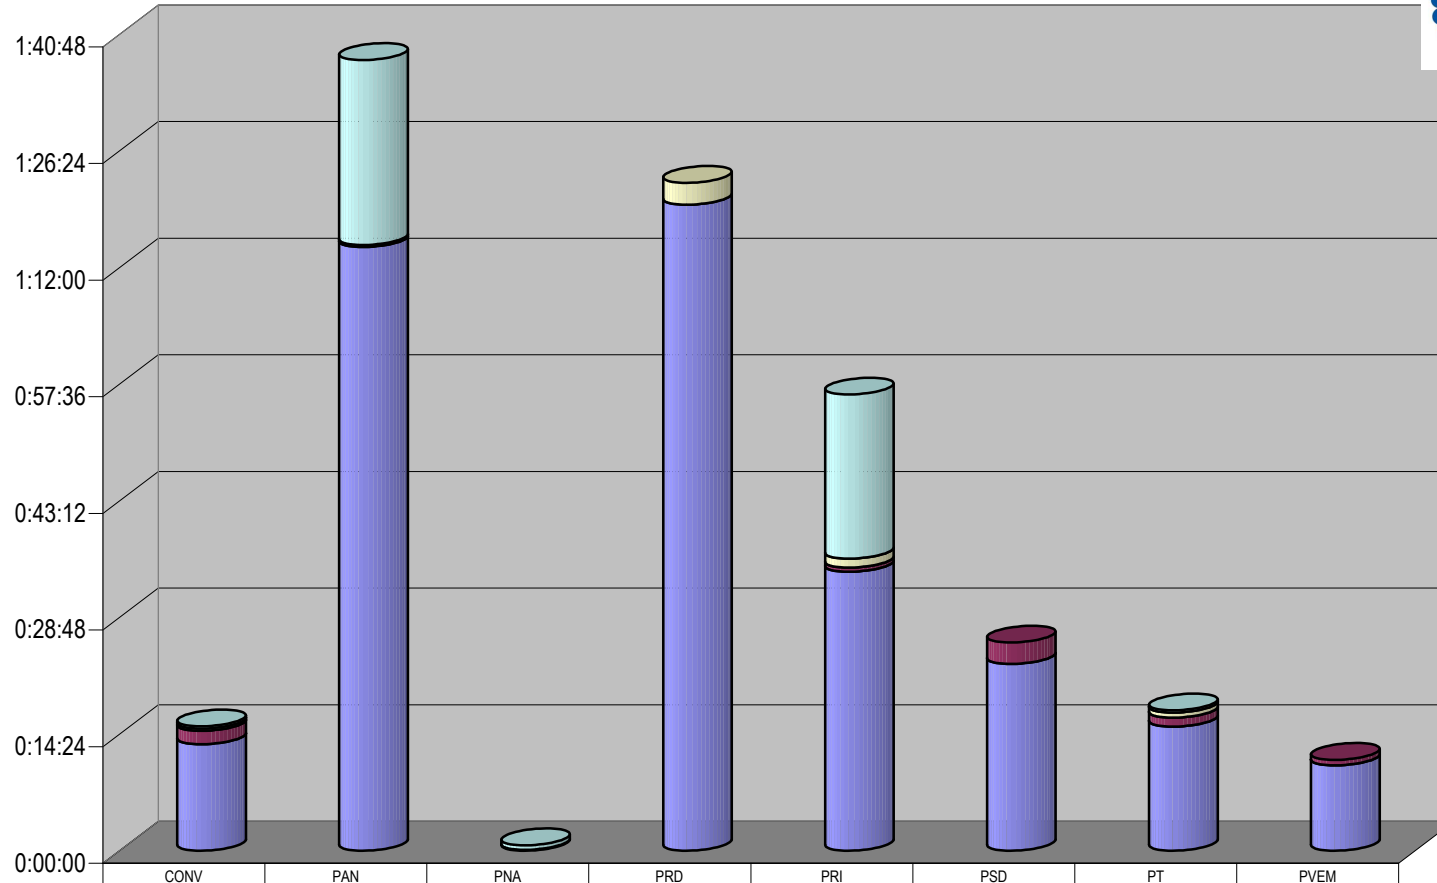

CONCENTRADO DE TIEMPO DESTINADO A NOTAS INFORMATIVAS, POR PARTIDO Y MEDIO RADIOFÓNICO
 (EN HORAS, MINUTOS Y SEGUNDOS)
 Del 11 al 17 de Mayo del 2009

Suma de Duración

Cualquier Partido Político o Coalición no reflejado en la presente gráfica indica de que no tuvo participación en el Periodo del Informe y el Grupo Respectivo, al igual que cualquier medio o programa no señalado indica que no tuvo notas en el periodo.

Partido

Grupo (Todas)

CONCENTRADO DE TIEMPO DESTINADO A NOTAS INFORMATIVAS, POR PARTIDO Y MEDIO RADIOFÓNICO
(EN PORCENTAJE)

Cualquier Partido Político o Coalición no reflejado en la presente gráfica indica de que no tuvo participación en el Periodo del Informe y el Grupo Respectivo, al igual que cualquier medio o programa no señalado indica que no tuvo notas en el periodo.

Grupo Independiente

CONCENTRADO DE TIEMPO DESTINADO A NOTAS INFORMATIVAS, POR PARTIDO Y MEDIO RADIOFÓNICO (EN HORAS, MINUTOS Y SEGUNDOS)

Suma de Duración

Programa	
■	Pulso Informativo
■	Nuestra Ciudad
■	Notisistema
■	Noticieros 590