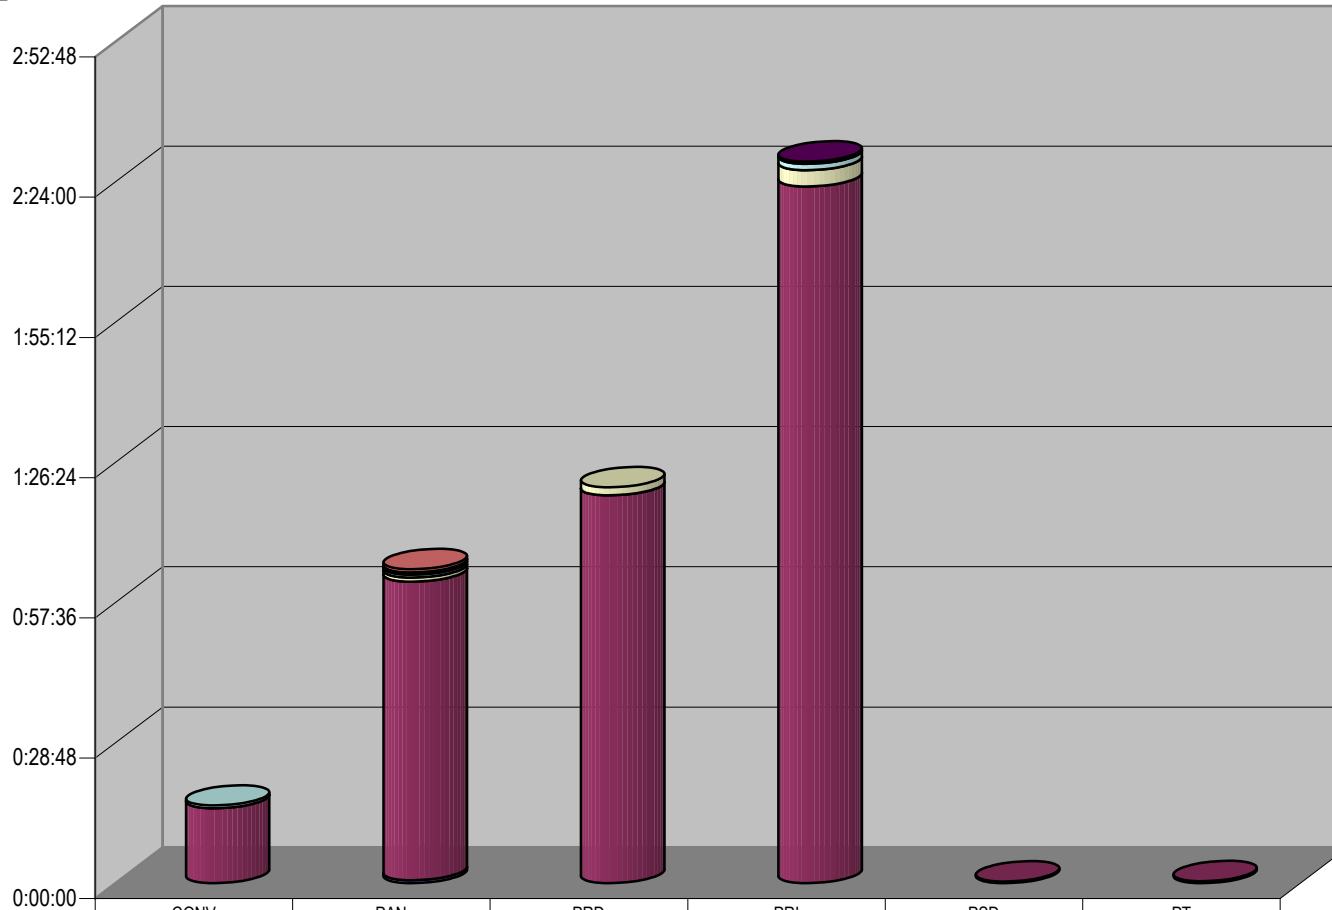

Partido

Grupo Radio UDG

CONCENTRADO DE TIEMPO DESTINADO A NOTAS INFORMATIVAS, POR PARTIDO Y MEDIO RADIOFÓNICO (EN HORAS, MINUTOS Y SEGUNDOS)

Suma de Duración

Cualquier Partido Político o Coalición no reflejado en la presente gráfica indica de que no tuvo participación en el Periodo del Informe y el Grupo Respectivo, al igual que cualquier medio o programa no señalado indica que no tuvo notas en el periodo.

Partido

Grupo Radorama

Suma de Duración

CONCENTRADO DE TIEMPO DESTINADO A NOTAS INFORMATIVAS, POR PARTIDO Y MEDIO RADIOFÓNICO (EN HORAS, MINUTOS Y SEGUNDOS)

Programa	
■	Tela de Juicio
■	Servicios Informativos
■	Radorama en punto
■	Hoy por Hoy
■	En Punto
■	Cuentas Claras