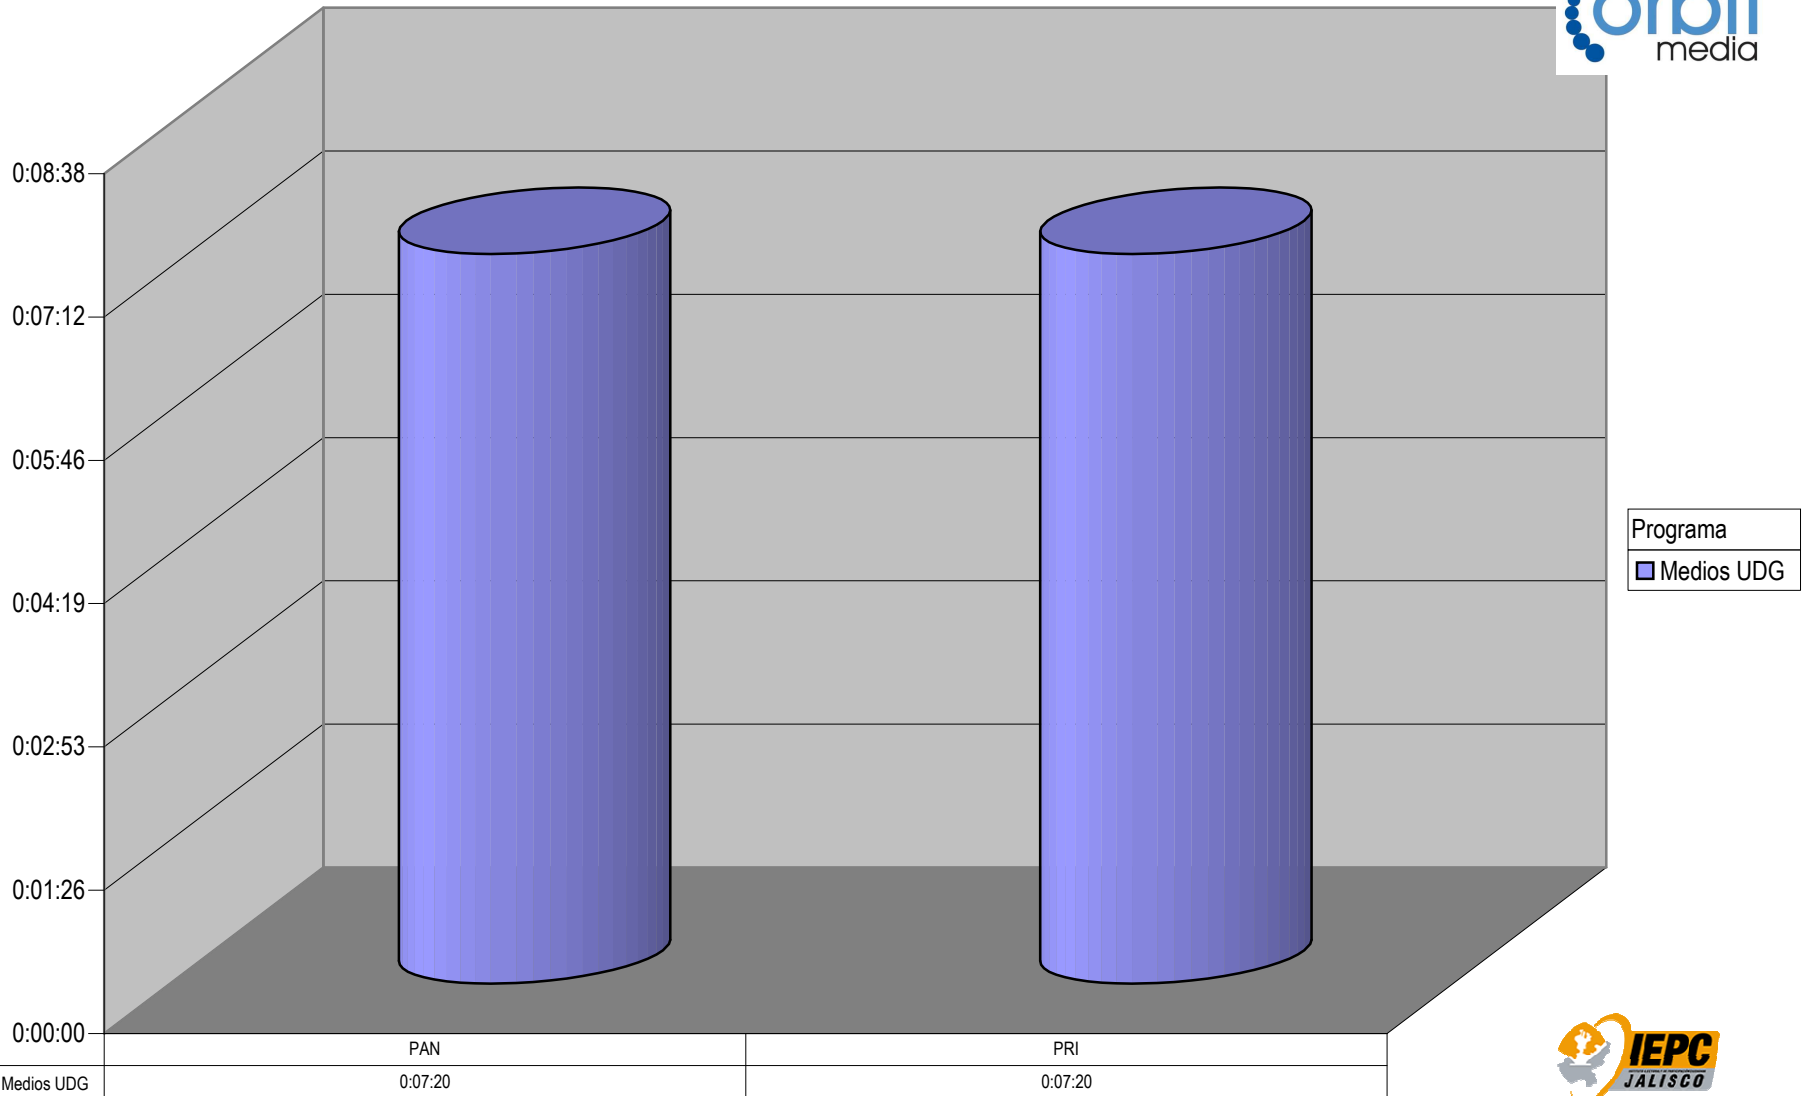

Grupo Radio UDG

CONCENTRADO DE TIEMPO DESTINADO A NOTAS INFORMATIVAS, POR PARTIDO Y MEDIO RADIOFÓNICO (EN HORAS, MINUTOS Y SEGUNDOS)

Suma de Duración

Cualquier Partido Político o Coalición no reflejado en la presente gráfica indica de que no tuvo participación en el Periodo del Informe y el Grupo Respectivo, al igual que cualquier medio o programa no señalado indica que no tuvo notas en el periodo.

Partido