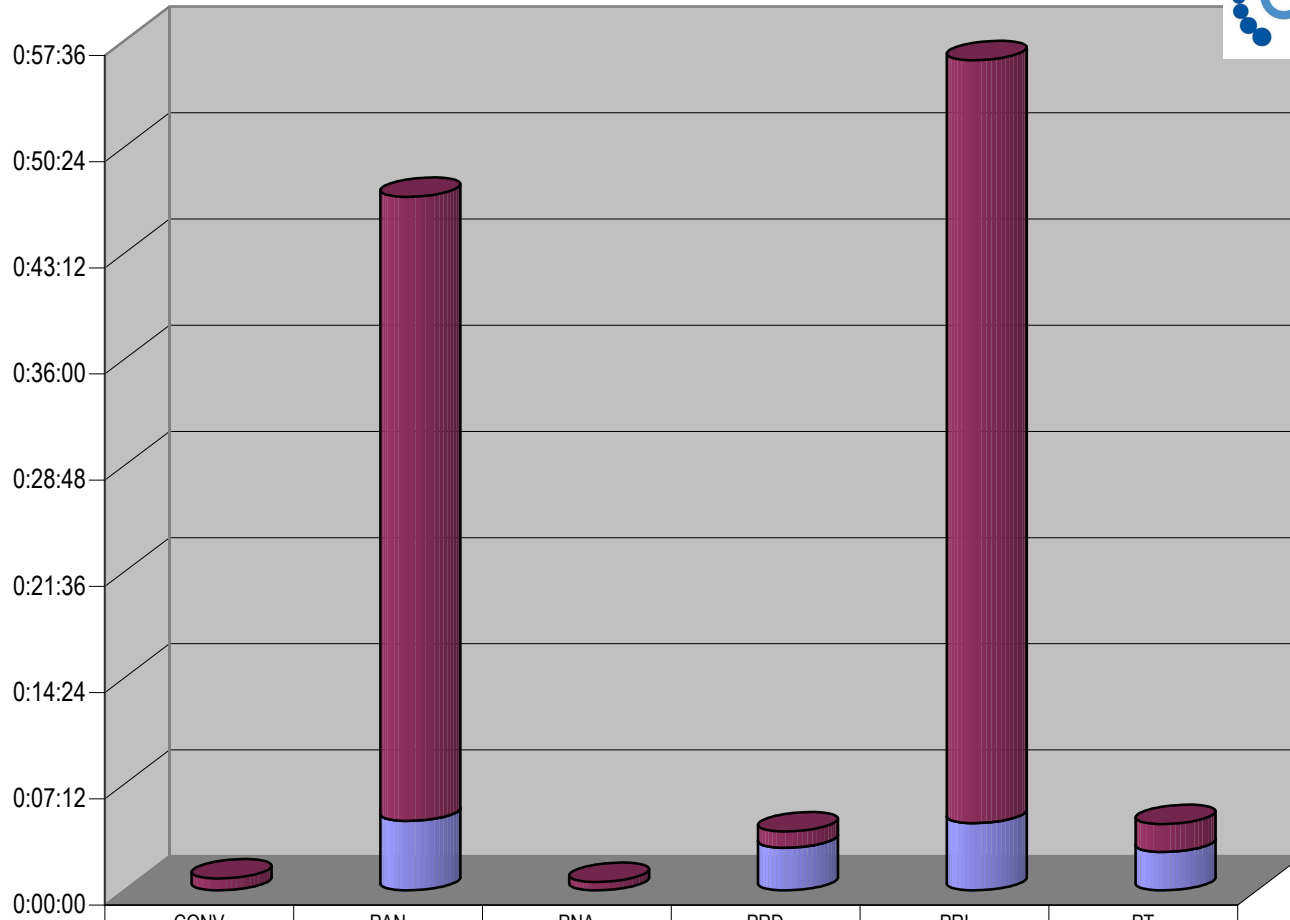

Grupo Promomédios

Suma de Duración

CONCENTRADO DE TIEMPO DESTINADO A NOTAS INFORMATIVAS, POR PARTIDO Y MEDIO RADIOFÓNICO (EN HORAS, MINUTOS Y SEGUNDOS)

Programa	
■	Pulso Informativo
■	Canal Continental de Noticias

	CONV	PAN	PNA	PRD	PRI	PT
■ Pulso Informativo	0:00:48	0:42:19	0:00:34	0:01:06	0:51:43	0:01:54
■ Canal Continental de Noticias		0:04:42		0:02:54	0:04:34	0:02:36

Cualquier Partido Político o Coalición no reflejado en la presente gráfica indica de que no tuvo participación en el Periodo del Informe y el Grupo Respectivo, al igual que cualquier medio o programa no señalado indica que no tuvo notas en el periodo.

Partido