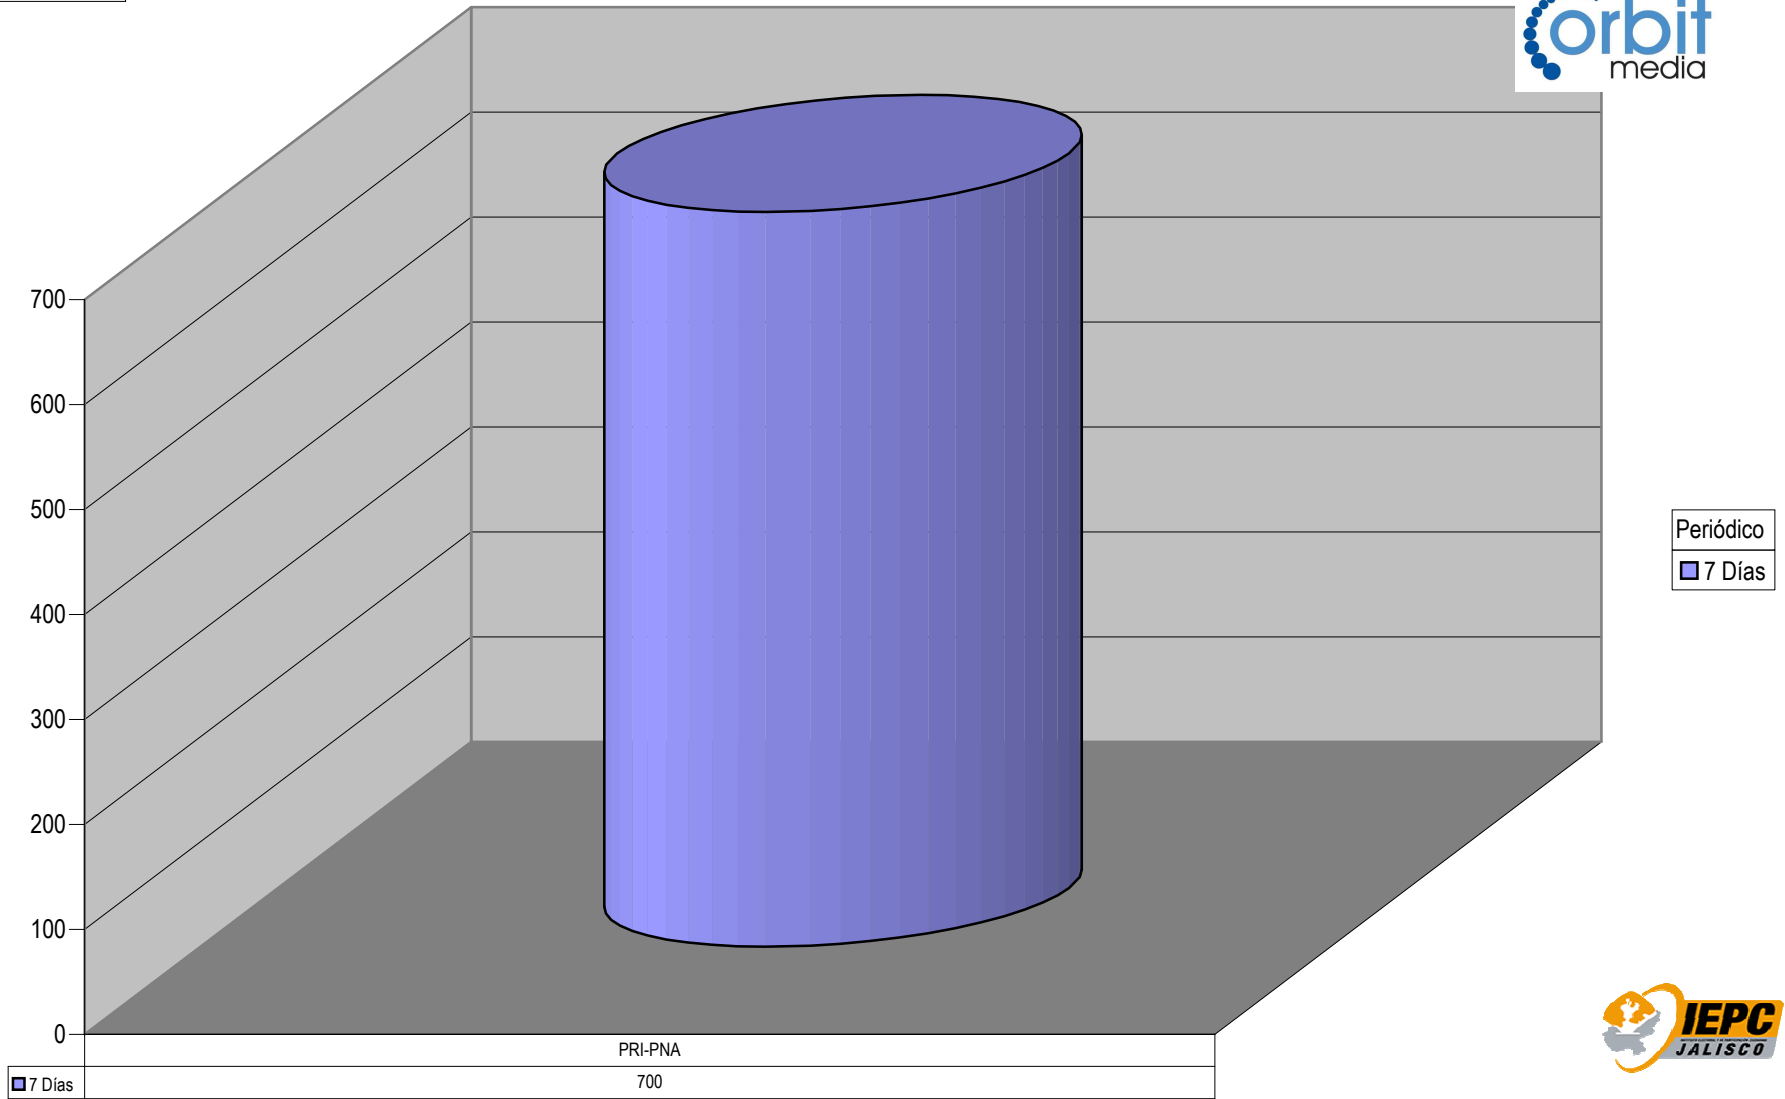

Plaza Tepatlán

Suma de Medida

TOTAL DE ESPACIO DESTINADO EN NOTAS INFORMATIVAS POR PARTIDO Y CIUDAD (En cm2)

Partido