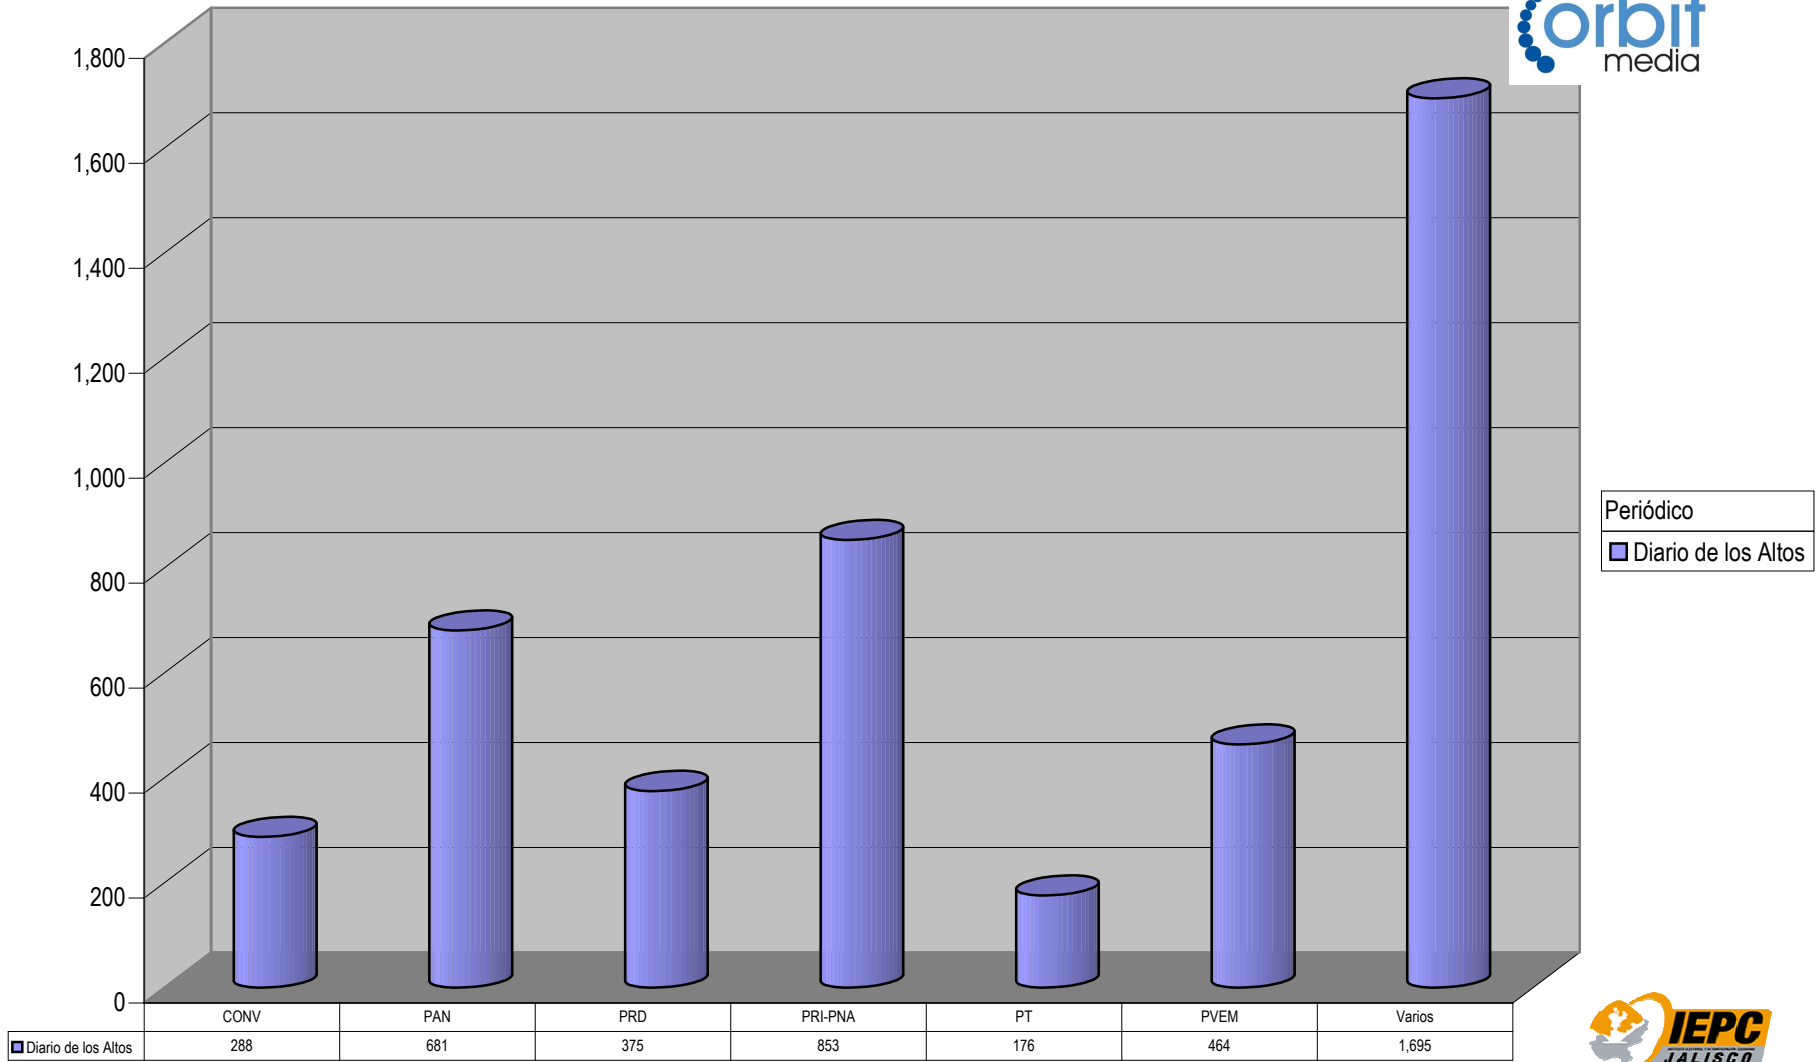

Cualquier Partido Político o Coalición no reflejado en la presente gráfica indica de que no tuvo participación en el Periodo del Informe y el Grupo Respectivo, al igual que cualquier medio o programa no señalado indica que no tuvo notas en el periodo.

Partido

Plaza Jalostotitlán

TOTAL DE ESPACIO DESTINADO EN NOTAS INFORMATIVAS POR PARTIDO Y CIUDAD (En cm2)

Suma de Medida

Cualquier Partido Político o Coalición no reflejado en la presente gráfica indica de que no tuvo participación en el Periodo del Informe y el Grupo Respectivo, al igual que cualquier medio o programa no señalado indica que no tuvo notas en el periodo.