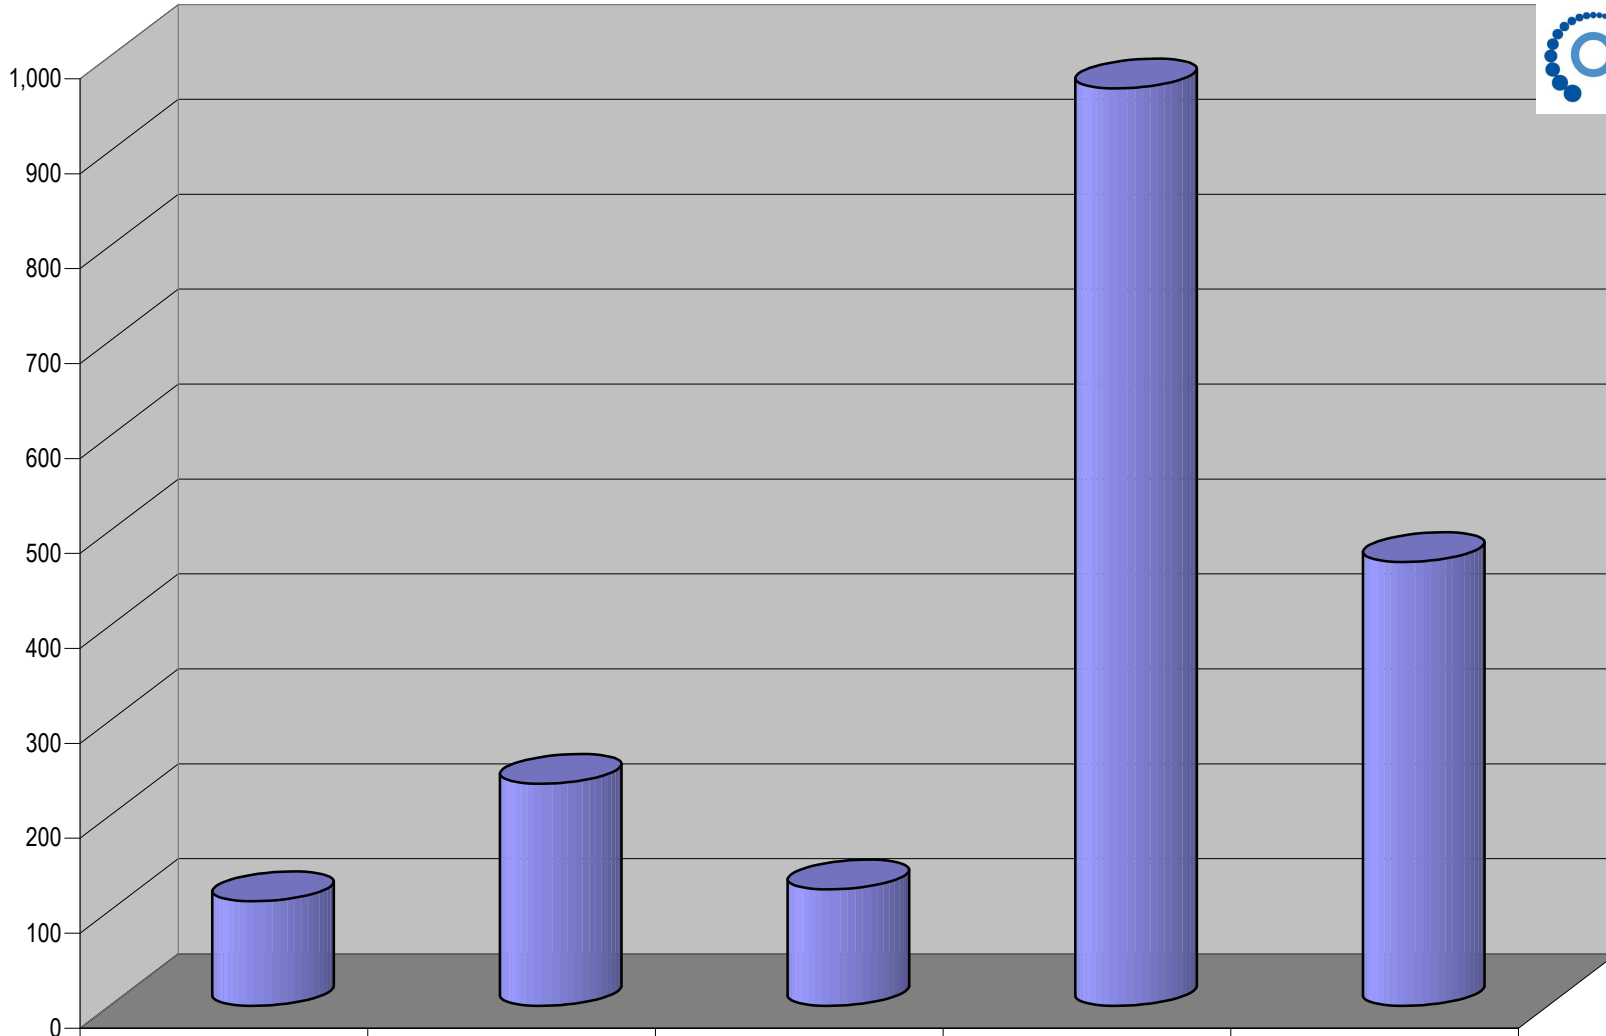

TOTAL DE ESPACIO DESTINADO EN NOTAS INFORMATIVAS POR PARTIDO Y CIUDAD (En cm2)

Suma de Medida

Periódico
■ El Regional

Periódico	CONV	PAN	PAN-PRI	PRI-PNA	Varios
■ El Regional	110	234	123	967	468

Cualquier Partido Político o Coalición no reflejado en la presente gráfica indica de que no tuvo participación en el Periodo del Informe y el Grupo Respectivo, al igual que cualquier medio o programa no señalado indica que no tuvo notas en el periodo.

Partido