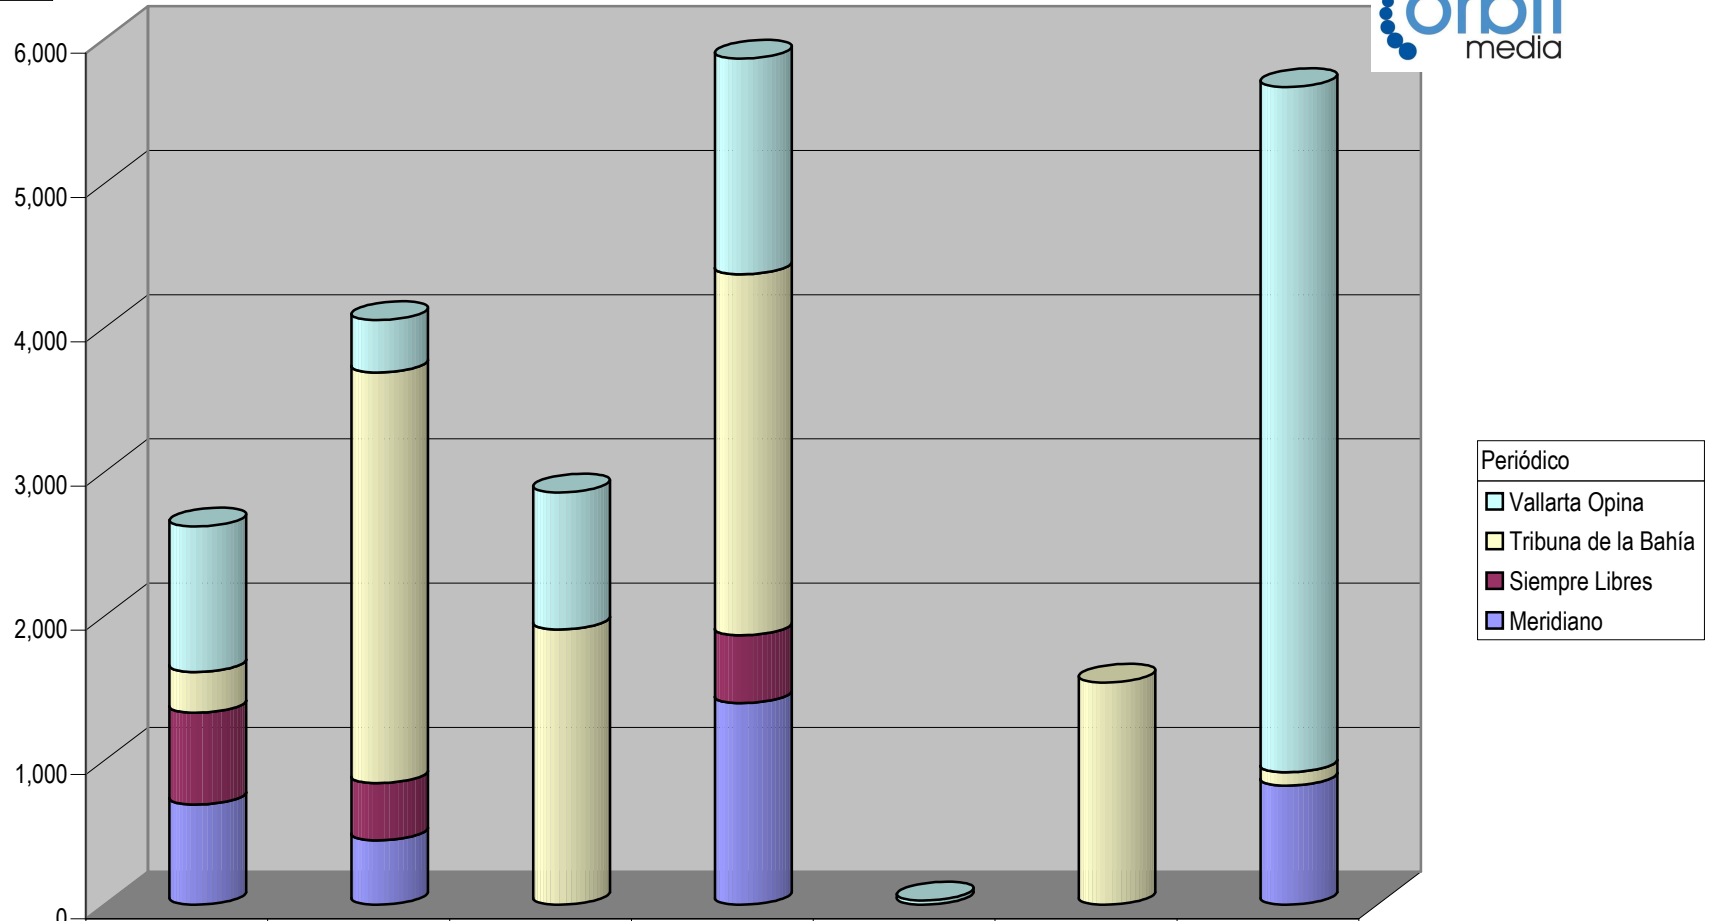

Partido

Plaza Ocotlán

TOTAL DE ESPACIO DESTINADO EN NOTAS INFORMATIVAS POR PARTIDO Y CIUDAD (En cm2)

Suma de Medida

Periódico
El Faro de Jalisco

Cualquier Partido Político o Coalición no reflejado en la presente gráfica indica de que no tuvo participación en el Periodo del Informe y el Grupo Respectivo, al igual que cualquier medio o programa no señalado indica que no tuvo notas en el periodo.

Partido

TOTAL DE ESPACIO DESTINADO EN NOTAS INFORMATIVAS POR PARTIDO Y CIUDAD (En cm2)

- Periódico
- Vallarta Opina
 - Tribuna de la Bahía
 - Siempre Libres
 - Meridiano

	PAN	PAN-PRI	PRD	PRI-PNA	PSD	PT-CONV	Varios
■ Vallarta Opina	1,008	362	950	1,495	29		4,750
■ Tribuna de la Bahía	283	2,847	1,908	2,502		1,540	93
■ Siempre Libres	637	396		470			
■ Meridiano	693	447		1,397			825