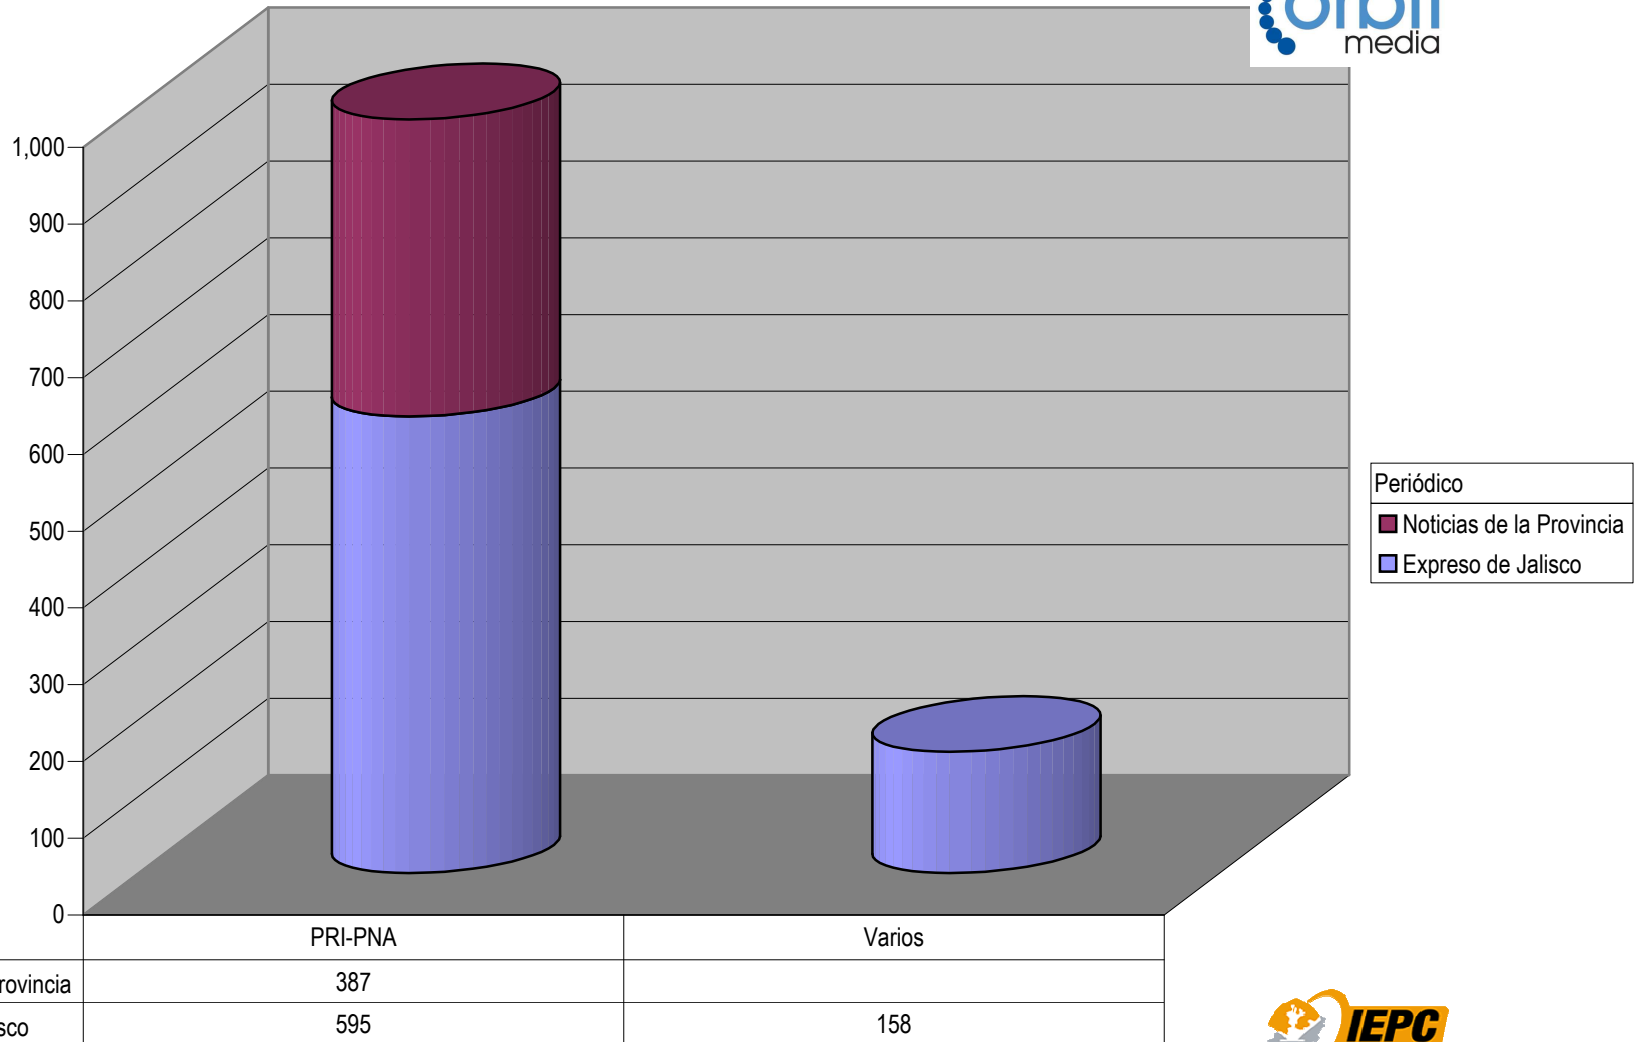

Partido

Plaza Jalostotitlán

TOTAL DE ESPACIO DESTINADO EN NOTAS INFORMATIVAS POR PARTIDO Y CIUDAD (En cm2)

Suma de Medida

Cualquier Partido Político o Coalición no reflejado en la presente gráfica indica de que no tuvo participación en el Periodo del Informe y el Grupo Respectivo, al igual que cualquier medio o programa no señalado indica que no tuvo notas en el periodo.

Partido

Plaza La Barca

Suma de Medida

TOTAL DE ESPACIO DESTINADO EN NOTAS INFORMATIVAS POR PARTIDO Y CIUDAD (En cm2)

Cualquier Partido Político o Coalición no reflejado en la presente gráfica indica de que no tuvo participación en el Periodo del Informe y el Grupo Respectivo, al igual que cualquier medio o programa no señalado indica que no tuvo notas en el periodo.

Partido

Plaza Lagos de Moreno

Suma de Medida

TOTAL DE ESPACIO DESTINADO EN NOTAS INFORMATIVAS POR PARTIDO Y CIUDAD (En cm2)

■ Noticias de la Provincia	387
■ Expreso de Jalisco	595

Periódico
■ Noticias de la Provincia
■ Expreso de Jalisco