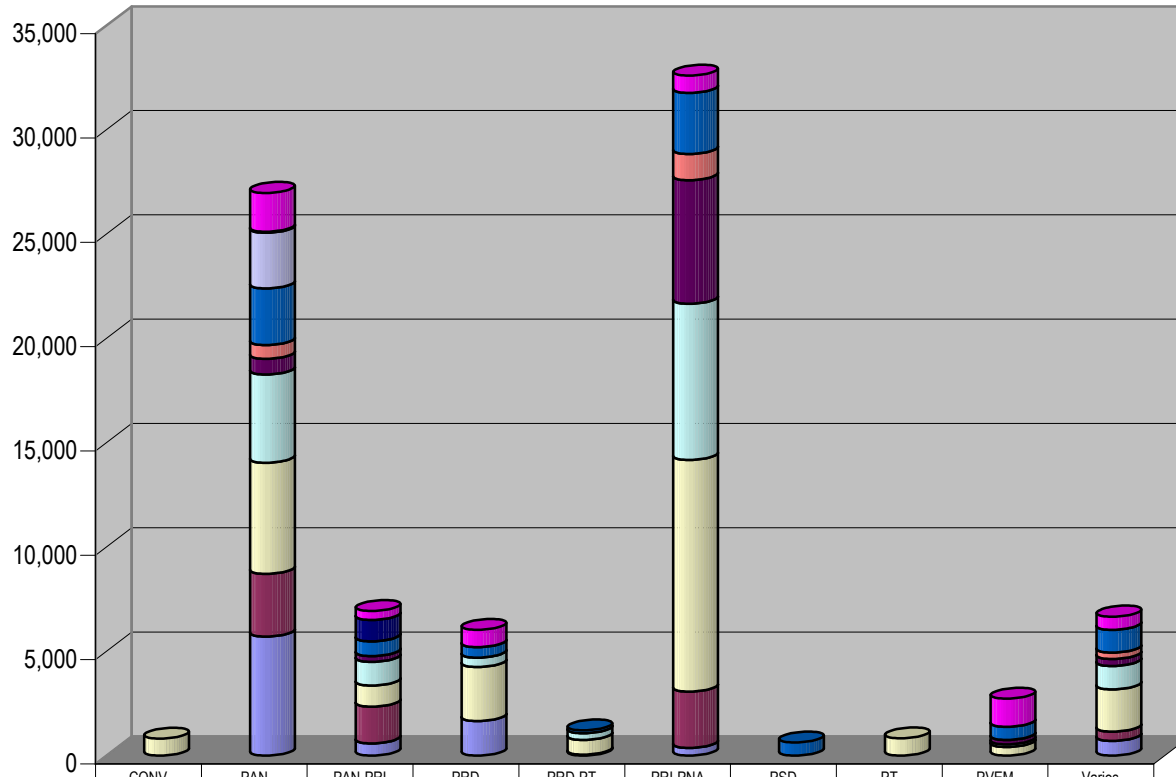

Plaza Guadalajara

Suma de Medida

TOTAL DE ESPACIO DESTINADO EN NOTAS INFORMATIVAS POR PARTIDO Y CIUDAD (En cm2)

Periódico	
■	Público
■	Proceso
■	Ocho Columnas
■	Mural
■	Metro
■	La Prensa
■	La Jornada Jalisco
■	El Occidental
■	El Informador
■	Crítica

	CONV	PAN	PAN-PRI	PRD	PRD-PT	PRI-PNA	PSD	PT	PVEM	Varios
■ Público		1,864	425	825		834			1,339	628
■ Proceso		42	1,020							
■ Ocho Columnas		2,676								
■ Mural		2,709	708	498	128	2,922	620		636	1,097
■ Metro		659				1,256				309
■ La Prensa		758	281			5,935			214	329
■ La Jornada Jalisco		4,226	1,140	453	333	7,477			126	1,120
■ El Occidental	805	5,335	1,008	2,592	700	11,114		820	406	2,032
■ El Informador		3,000	1,756		44	2,701				447
■ Crítica		5,707	588	1,654		361				700

Cualquier Partido Político o Coalición no reflejado en la presente gráfica indica de que no tuvo participación en el Periodo del Informe y el Grupo Respectivo, al igual que cualquier medio o programa no señalado indica que no tuvo notas en el periodo.

Partido