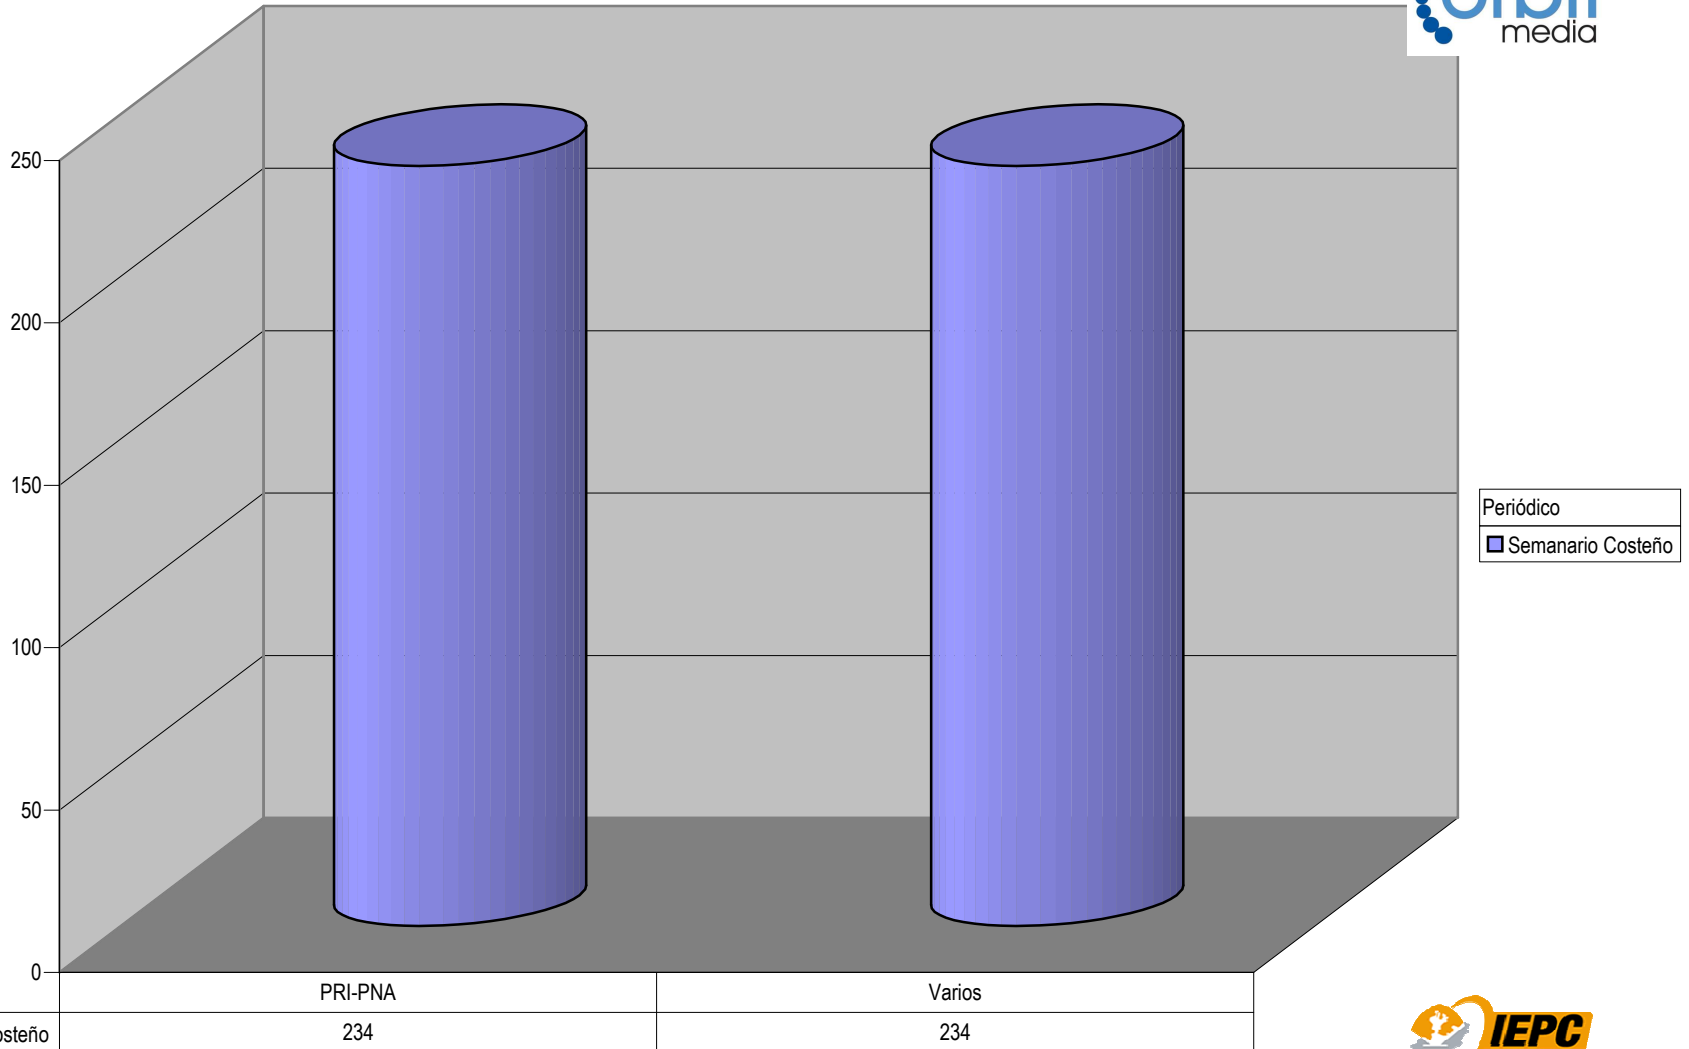

Plaza Autlán

Suma de Medida

TOTAL DE ESPACIO DESTINADO EN NOTAS INFORMATIVAS POR PARTIDO Y CIUDAD (En cm2)

■ Semanario Costeño

Cualquier Partido Político o Coalición no reflejado en la presente gráfica indica de que no tuvo participación en el Periodo del Informe y el Grupo Respectivo, al igual que cualquier medio o programa no señalado indica que no tuvo notas en el periodo.

Partido