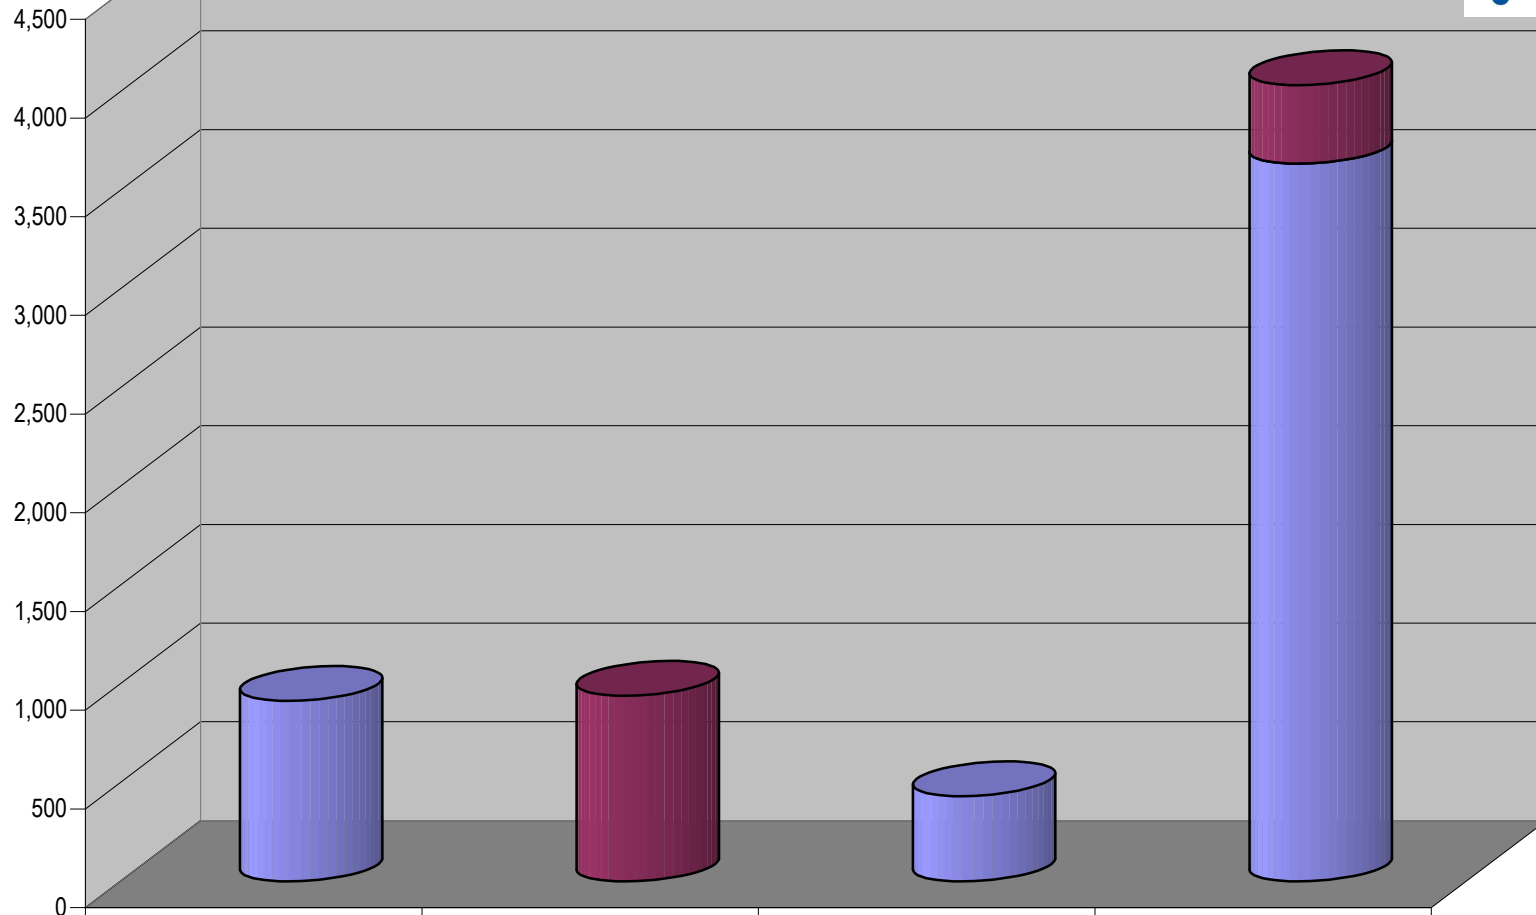

Plaza Arandas

Suma de Medida

TOTAL DE ESPACIO DESTINADO EN NOTAS INFORMATIVAS POR PARTIDO Y CIUDAD (En cm2)

Periódico
■ Noti-Arandas
■ El Arandense

	PAN-PRI	PRI-PNA	PVEM	Varios
■ Noti-Arandas		942		398
■ El Arandense	915		432	3,637

Cualquier Partido Político o Coalición no reflejado en la presente gráfica indica de que no tuvo participación en el Periodo del Informe y el Grupo Respectivo, al igual que cualquier medio o programa no señalado indica que no tuvo notas en el periodo.

Partido