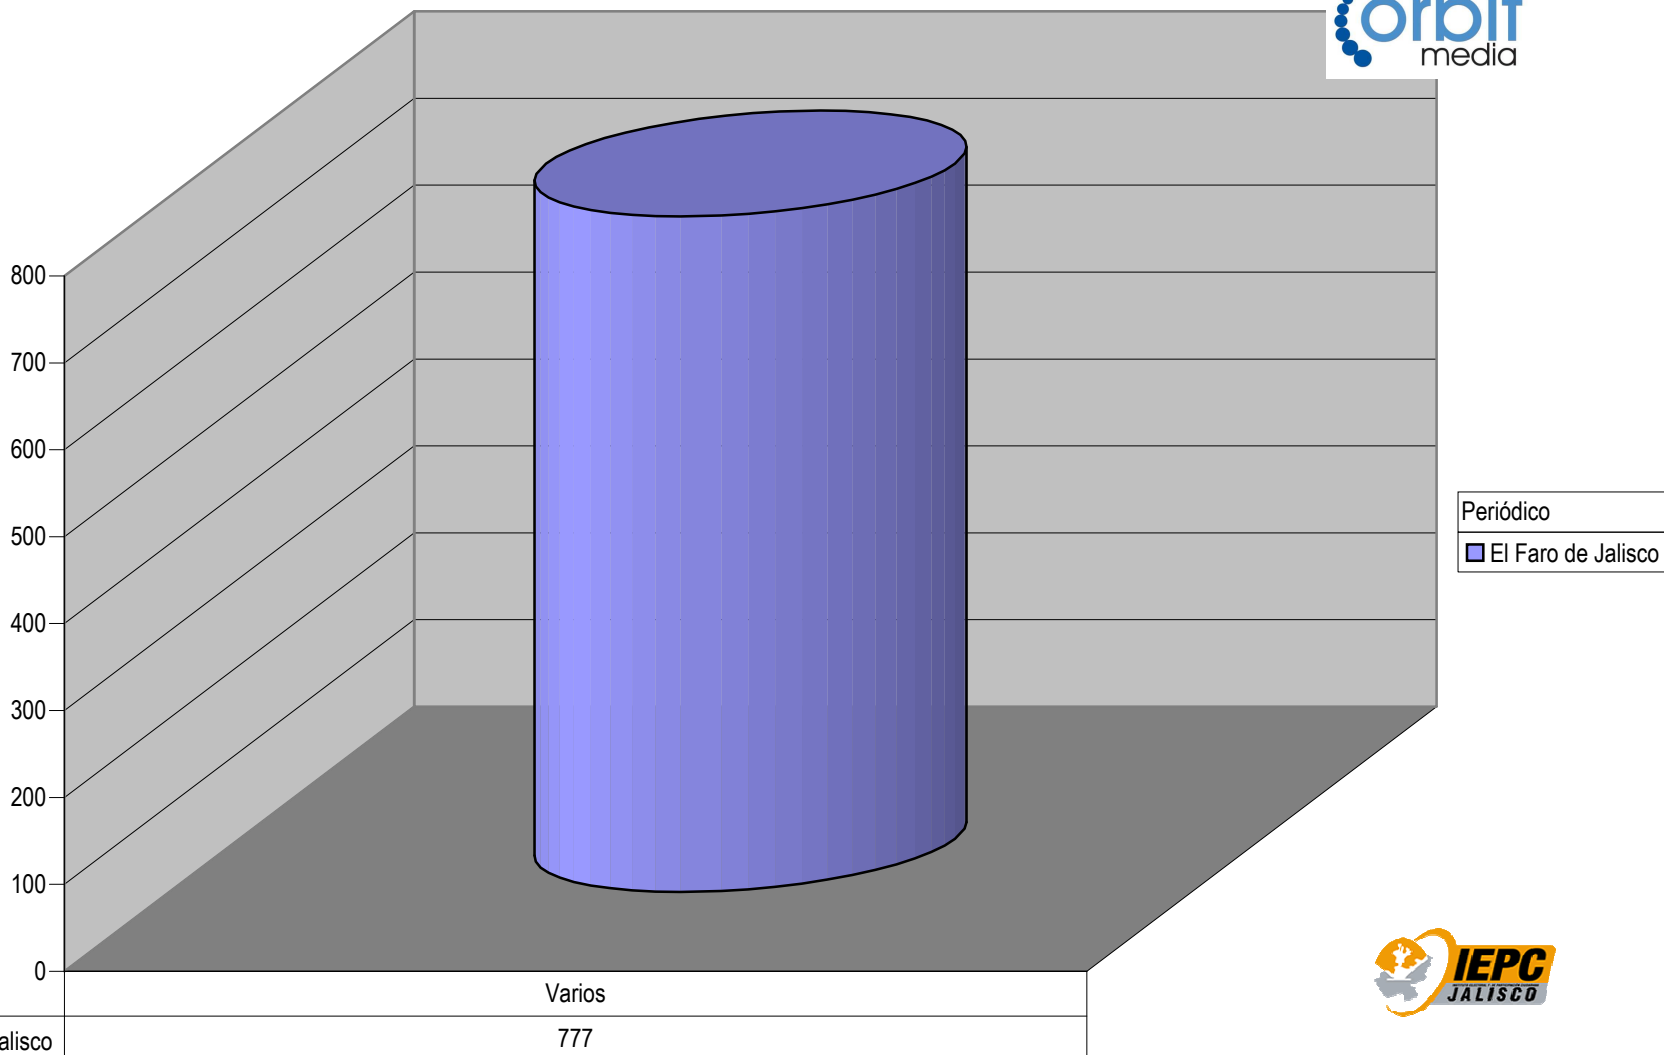

Partido

Plaza Ocotlán

TOTAL DE ESPACIO DESTINADO EN NOTAS INFORMATIVAS POR PARTIDO Y CIUDAD (En cm2)

Suma de Medida

Periódico
El Faro de Jalisco

Cualquier Partido Político o Coalición no reflejado en la presente gráfica indica de que no tuvo participación en el Periodo del Informe y el Grupo Respectivo, al igual que cualquier medio o programa no señalado indica que no tuvo notas en el periodo.