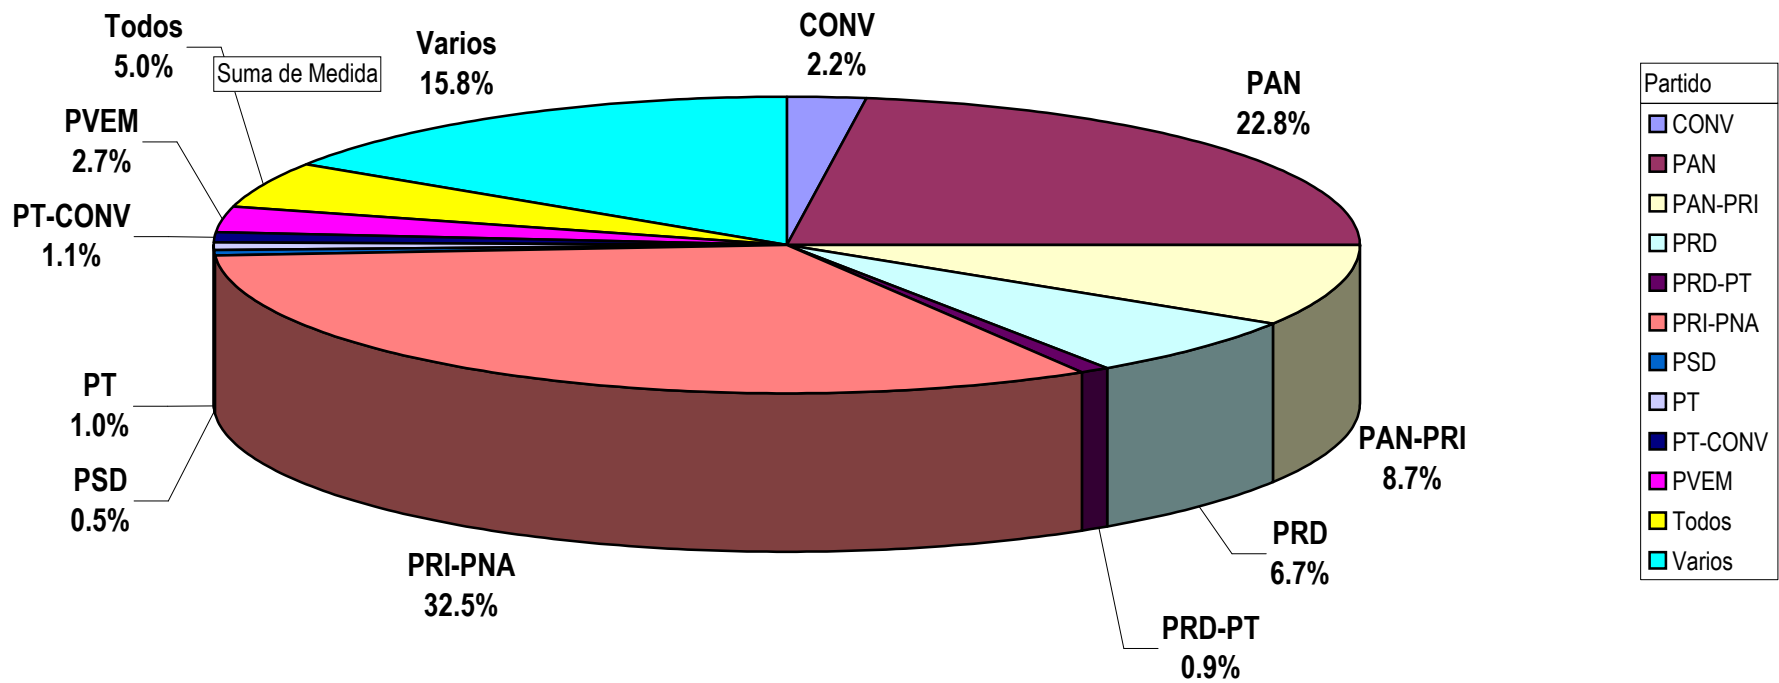

TOTAL DE ESPACIO DESTINADO EN NOTAS INFORMATIVAS POR PARTIDO Y PERIODICO
 (En cm²) Del 15 al 21 de Junio del 2009

Suma de Medida

Cualquier Partido Político o Coalición no reflejado en la presente gráfica indica de que no tuvo participación en el Periodo del Informe y el Grupo Respectivo, al igual que cualquier medio o programa no señalado indica que no tuvo notas en el periodo.

Partido

PARTICIPACIÓN EN ESPACIO DESTINADO EN NOTAS INFORMATIVAS POR PARTIDO Y PERIODICO
(En cm2).

Cualquier Partido Político o Coalición no reflejado en la presente gráfica indica de que no tuvo participación en el Periodo del Informe y el Grupo Respectivo, al igual que cualquier medio o programa no señalado indica que no tuvo notas en el periodo.

TOTAL DE ESPACIO DESTINADO EN NOTAS INFORMATIVAS POR PARTIDO Y CIUDAD (En cm2)

Suma de Medida

Periódico
■ El Regional

Periódico	CONV	PAN	PAN-PRI	PRI-PNA	Varios
■ El Regional	110	234	123	967	468

Cualquier Partido Político o Coalición no reflejado en la presente gráfica indica de que no tuvo participación en el Periodo del Informe y el Grupo Respectivo, al igual que cualquier medio o programa no señalado indica que no tuvo notas en el periodo.