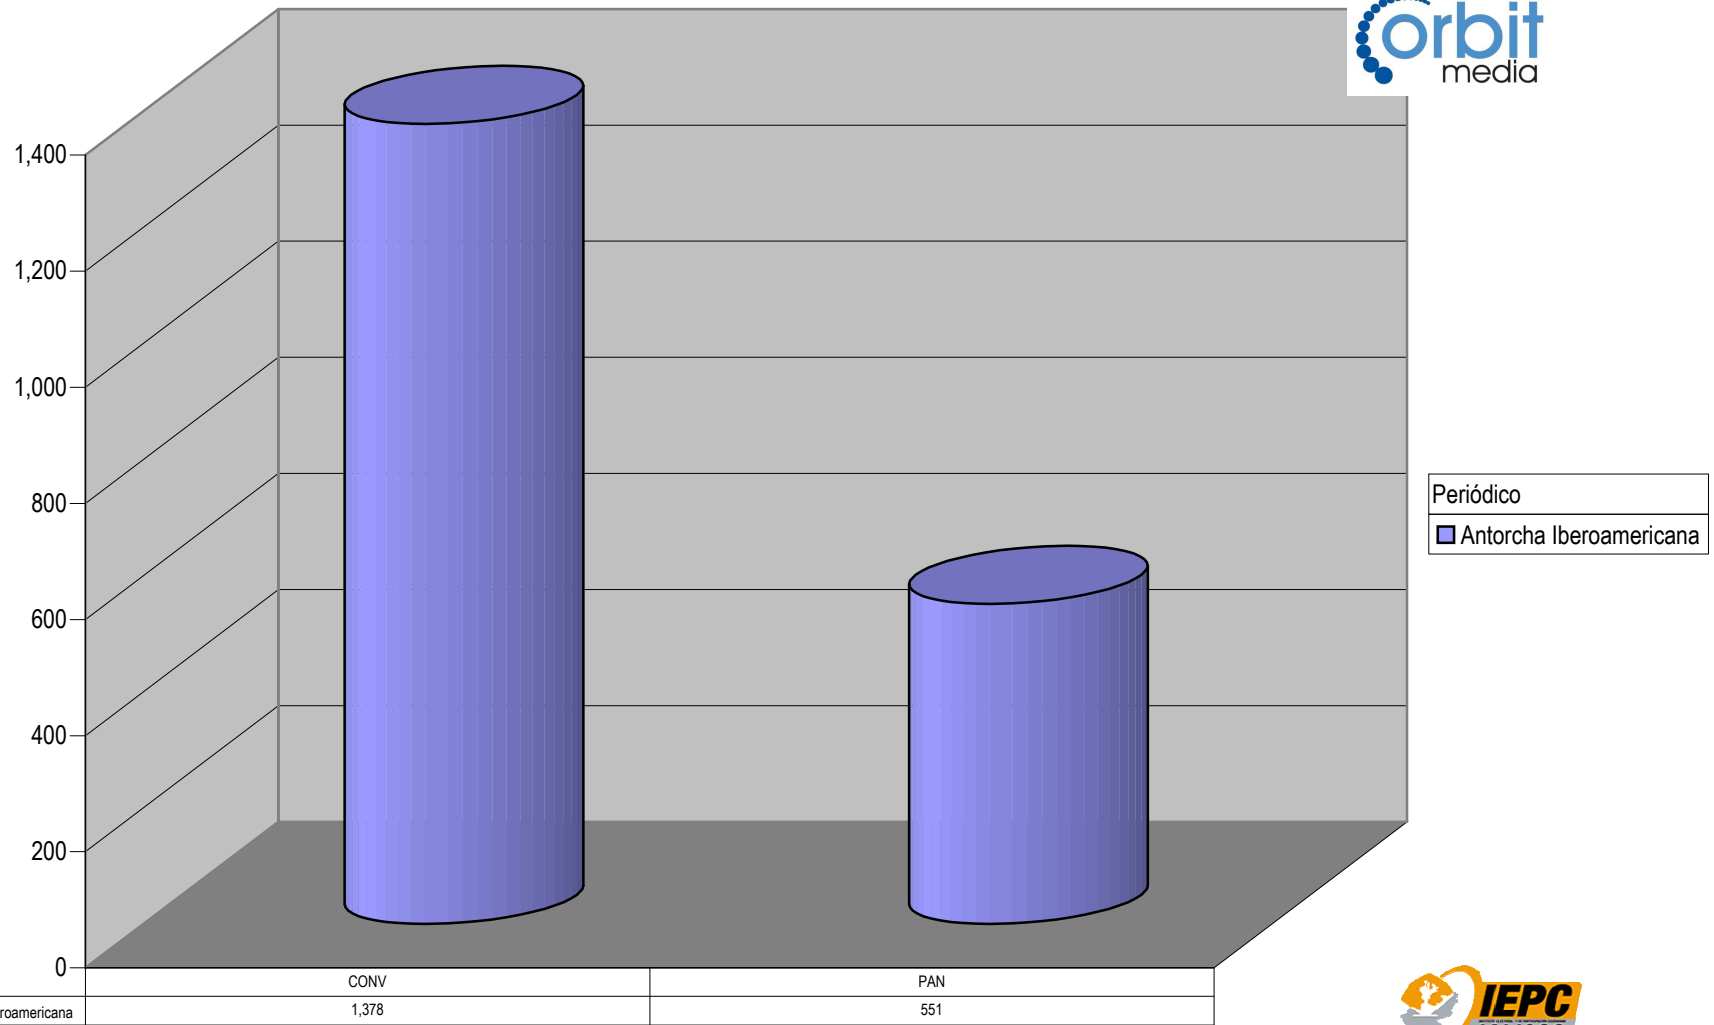

Partido

Plaza Jalostotitlán

TOTAL DE ESPACIO DESTINADO EN NOTAS INFORMATIVAS POR PARTIDO Y CIUDAD (En cm2)

Suma de Medida

Cualquier Partido Político o Coalición no reflejado en la presente gráfica indica de que no tuvo participación en el Periodo del Informe y el Grupo Respectivo, al igual que cualquier medio o programa no señalado indica que no tuvo notas en el periodo.

Partido

Plaza La Barca

Suma de Medida

TOTAL DE ESPACIO DESTINADO EN NOTAS INFORMATIVAS POR PARTIDO Y CIUDAD (En cm2)

Cualquier Partido Político o Coalición no reflejado en la presente gráfica indica de que no tuvo participación en el Periodo del Informe y el Grupo Respectivo, al igual que cualquier medio o programa no señalado indica que no tuvo notas en el periodo.