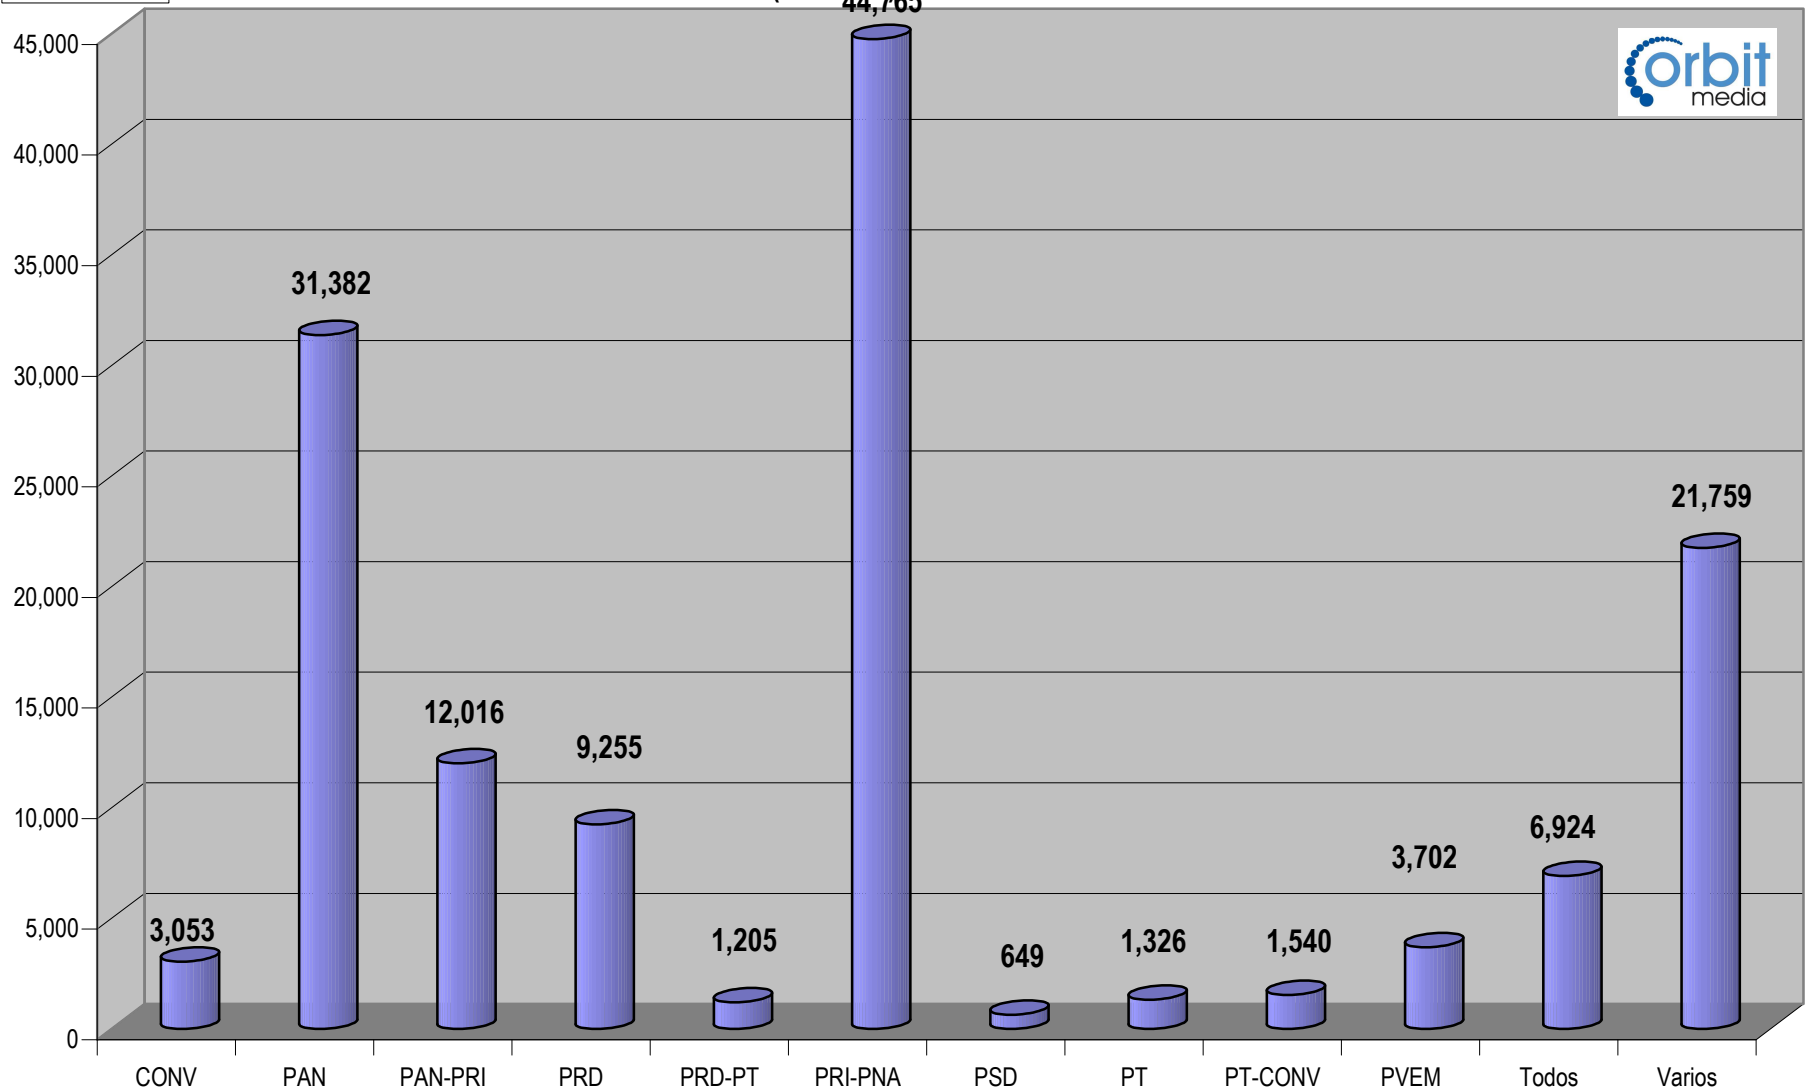

TOTAL DE ESPACIO DESTINADO EN NOTAS INFORMATIVAS POR PARTIDO Y PERIODICO
 (En cm²) Del 15 al 21 de Junio del 2009

Suma de Medida

Cualquier Partido Político o Coalición no reflejado en la presente gráfica indica de que no tuvo participación en el Periodo del Informe y el Grupo Respectivo, al igual que cualquier medio o programa no señalado indica que no tuvo notas en el periodo.

Partido

PARTICIPACIÓN EN ESPACIO DESTINADO EN NOTAS INFORMATIVAS POR PARTIDO Y PERIODICO
(En cm2).

Cualquier Partido Político o Coalición no reflejado en la presente gráfica indica de que no tuvo participación en el Periodo del Informe y el Grupo Respectivo, al igual que cualquier medio o programa no señalado indica que no tuvo notas en el periodo.

TOTAL DE ESPACIO DESTINADO EN NOTAS INFORMATIVAS POR PARTIDO Y CIUDAD (En cm2)

Suma de Medida

Periódico
■ El Regional

Periódico	CONV	PAN	PAN-PRI	PRI-PNA	Varios
■ El Regional	110	234	123	967	468

Cualquier Partido Político o Coalición no reflejado en la presente gráfica indica de que no tuvo participación en el Periodo del Informe y el Grupo Respectivo, al igual que cualquier medio o programa no señalado indica que no tuvo notas en el periodo.