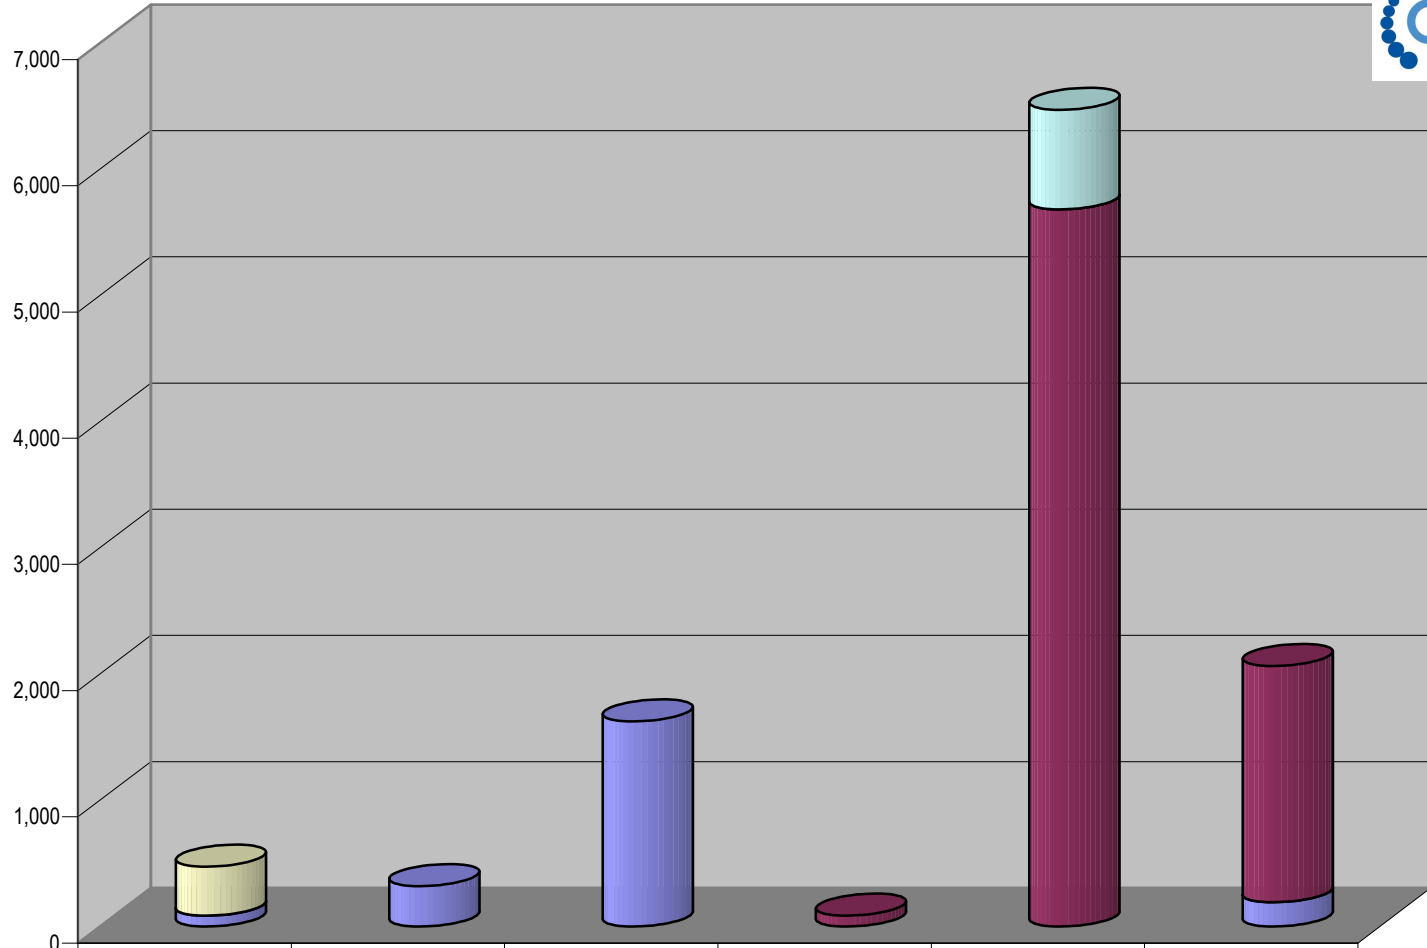

Plaza Cd. Guzmán

Suma de Medida

TOTAL DE ESPACIO DESTINADO EN NOTAS INFORMATIVAS POR PARTIDO Y CIUDAD (En cm2)

Periódico	
■	Sur de Jalisco
■	La Voz Sur de Jalisco
■	El Juglar
■	Diario de Zapotlán

	CONV	PAN	PRI-PNA	PVEM	Todos	Varios
■ Sur de Jalisco					788	
■ La Voz Sur de Jalisco	388					
■ El Juglar				85	5,683	1,872
■ Diario de Zapotlán	85	319	1,625			192

Cualquier Partido Político o Coalición no reflejado en la presente gráfica indica de que no tuvo participación en el Periodo del Informe y el Grupo Respectivo, al igual que cualquier medio o programa no señalado indica que no tuvo notas en el periodo.

Partido