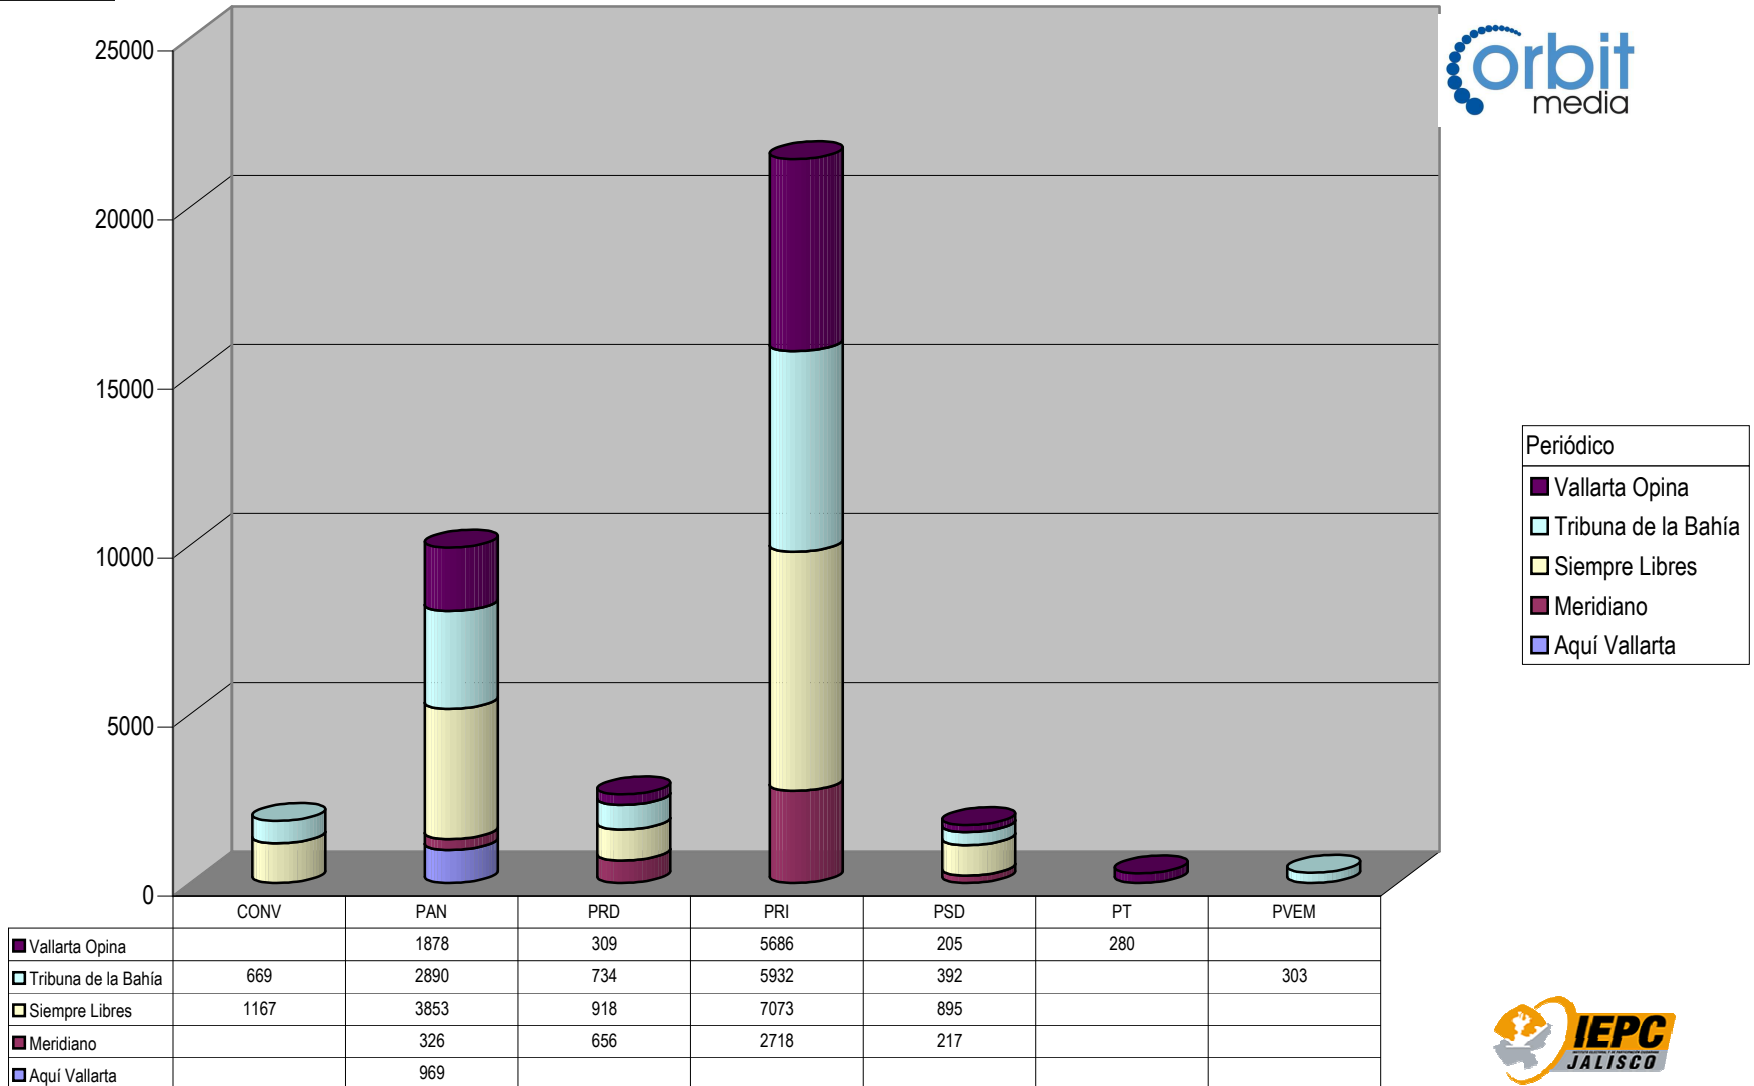

Nota: Cualquier Partido Político o Coalición no reflejado en la presente gráfica es indicativo de que no tuvo participación en el Periodo del Informe, Periódico o Plaza Respectiva. Los medios no mencionados no generaron información en el periodo.

Partido

Plaza Ocotlán

Suma de Medida

TOTAL DE ESPACIO DESTINADO EN NOTAS INFORMATIVAS POR PARTIDO Y CIUDAD (En cm2)

El Faro de Jalisco

PRI

282

Partido

Plaza Puerto Vallarta

Suma de Medida

TOTAL DE ESPACIO DESTINADO EN NOTAS INFORMATIVAS POR PARTIDO Y CIUDAD (En cm2)

Nota: Cualquier Partido Político o Coalición no reflejado en la presente gráfica es indicativo de que no tuvo participación en el Periodo del Informe, Periódico o Plaza Respectiva. Los medios no mencionados no generaron información en el periodo.