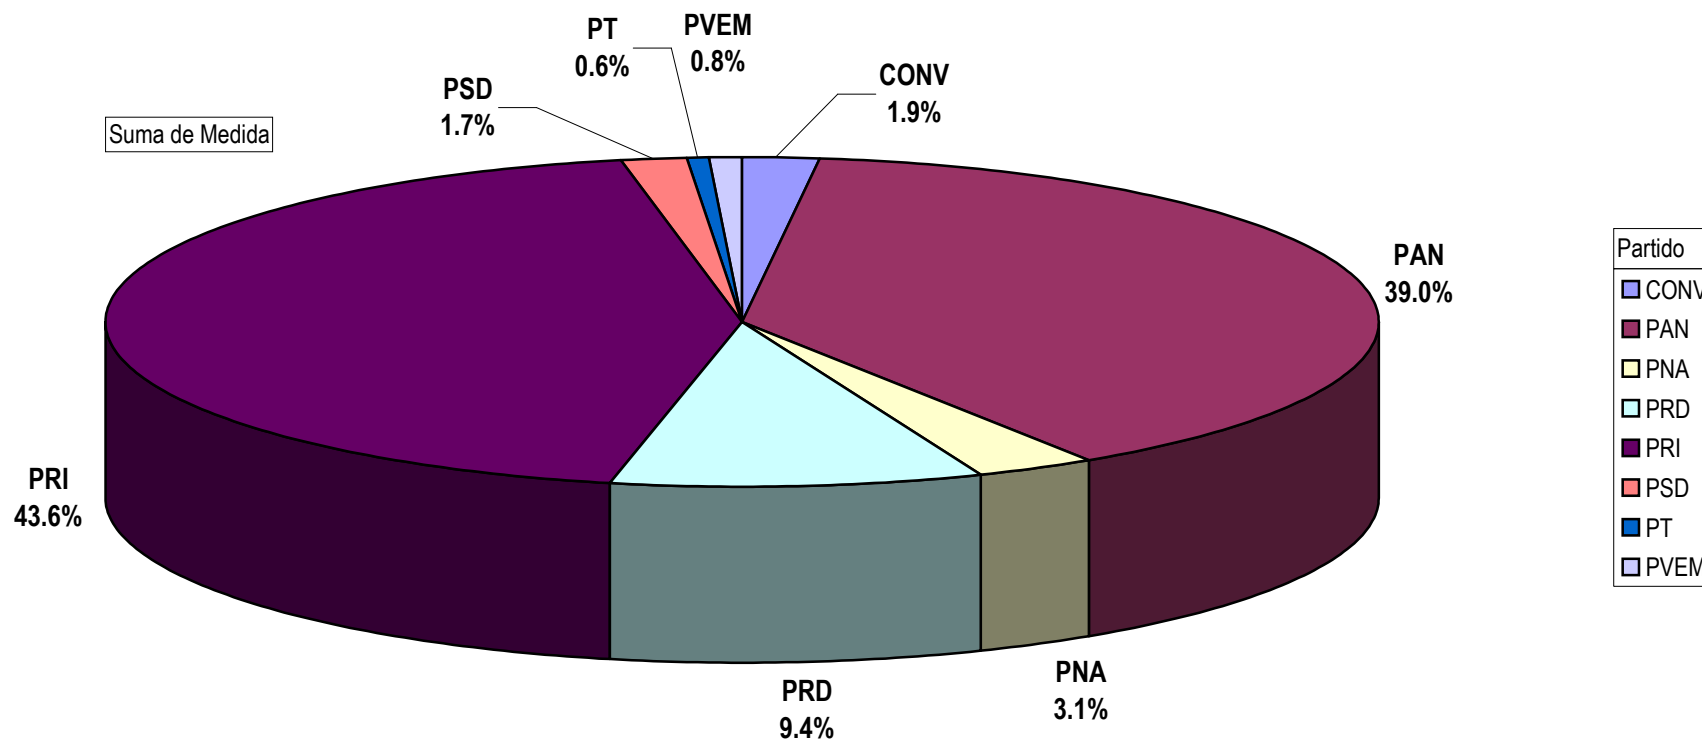

TOTAL DE ESPACIO DESTINADO EN NOTAS INFORMATIVAS POR PARTIDO Y PERIODICO (En cm2) Del 16 al 22 de Febrero del 2009

Nota: Cualquier Partido Político o Coalición no reflejado en la presente gráfica es indicativo de que no tuvo participación en el Periodo del Informe, Periódico o Plaza Respectiva. Los medios no mencionados no generaron información en el periodo.

Partido

**PARTICIPACIÓN EN ESPACIO DESTINADO EN NOTAS INFORMATIVAS POR PARTIDO Y PERIODICO
(En cm2).**

Nota: Cualquier Partido Político o Coalición no reflejado en la presente gráfica es indicativo de que no tuvo participación en el Periodo del Informe, Periódico o Plaza Respectiva. Los medios no mencionados no generaron información en el periodo