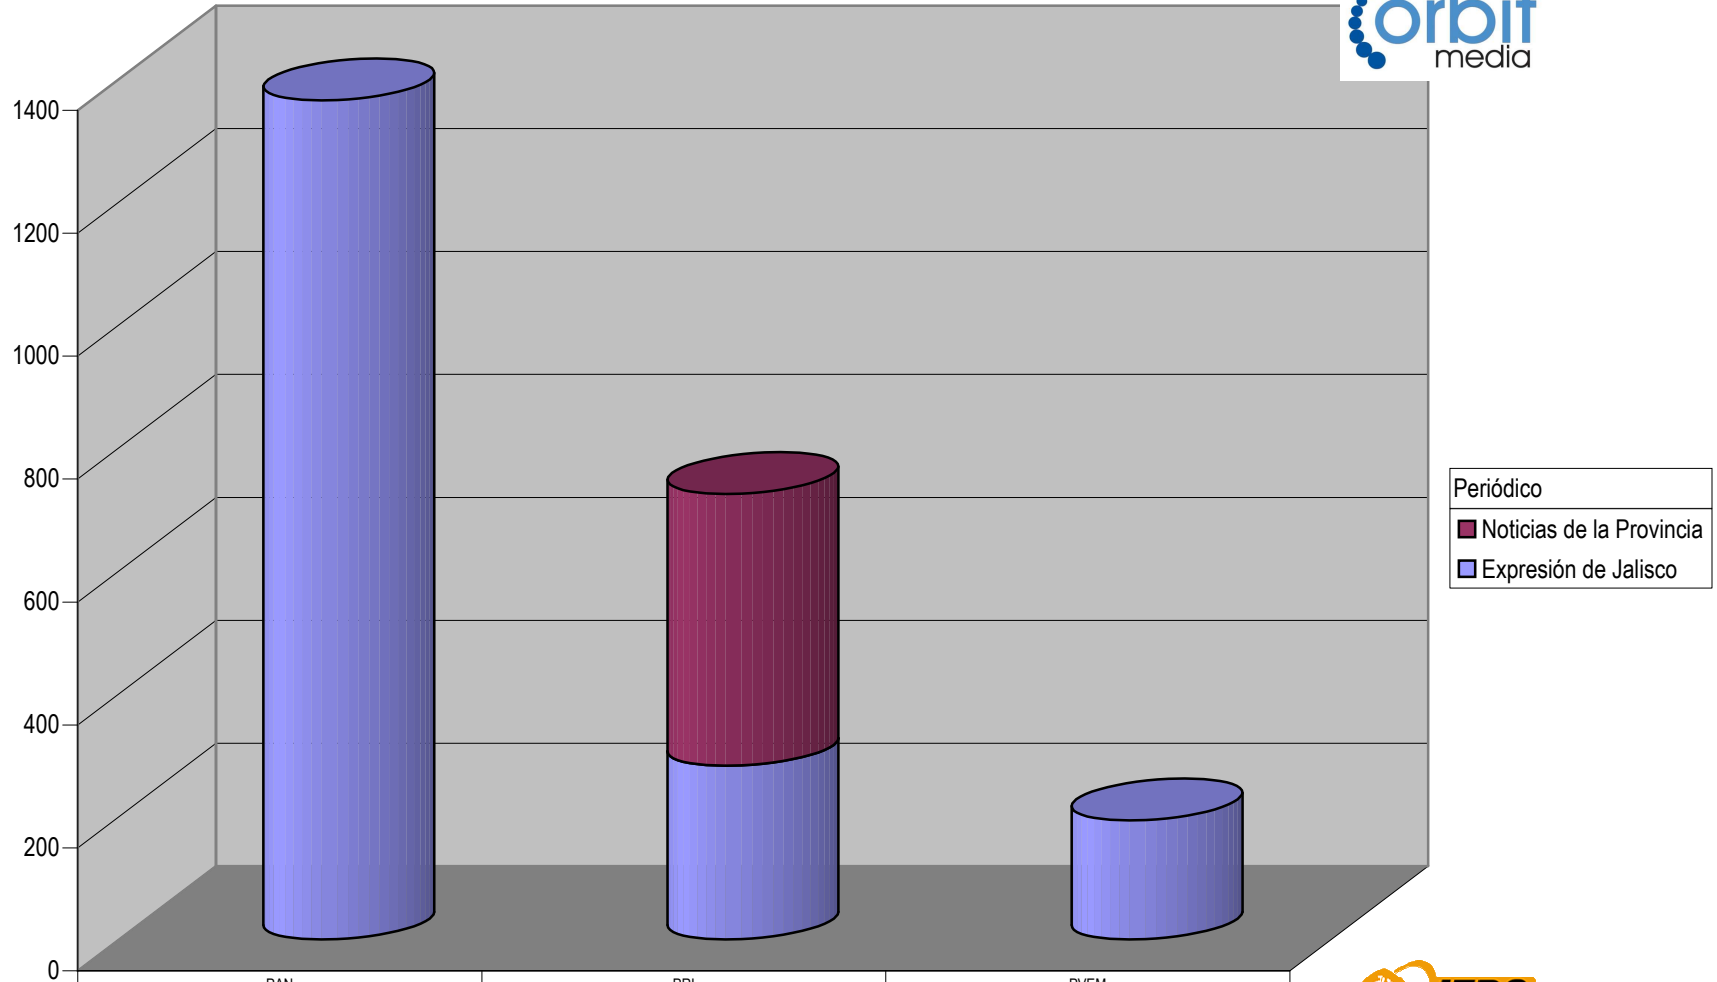

Plaza Lagos de Moreno

Suma de Medida

TOTAL DE ESPACIO DESTINADO EN NOTAS INFORMATIVAS POR PARTIDO Y CIUDAD (En cm2)

Periódico
■ Noticias de la Provincia
■ Expresión de Jalisco

	PAN	PRI	PVEM
■ Noticias de la Provincia		442	
■ Expresión de Jalisco	1365	283	194

Nota: Cualquier Partido Político o Coalición no reflejado en la presente gráfica es indicativo de que no tuvo participación en el Periodo del Informe, Periódico o Plaza Respectiva. Los medios no mencionados no generaron información en el periodo.

Partido