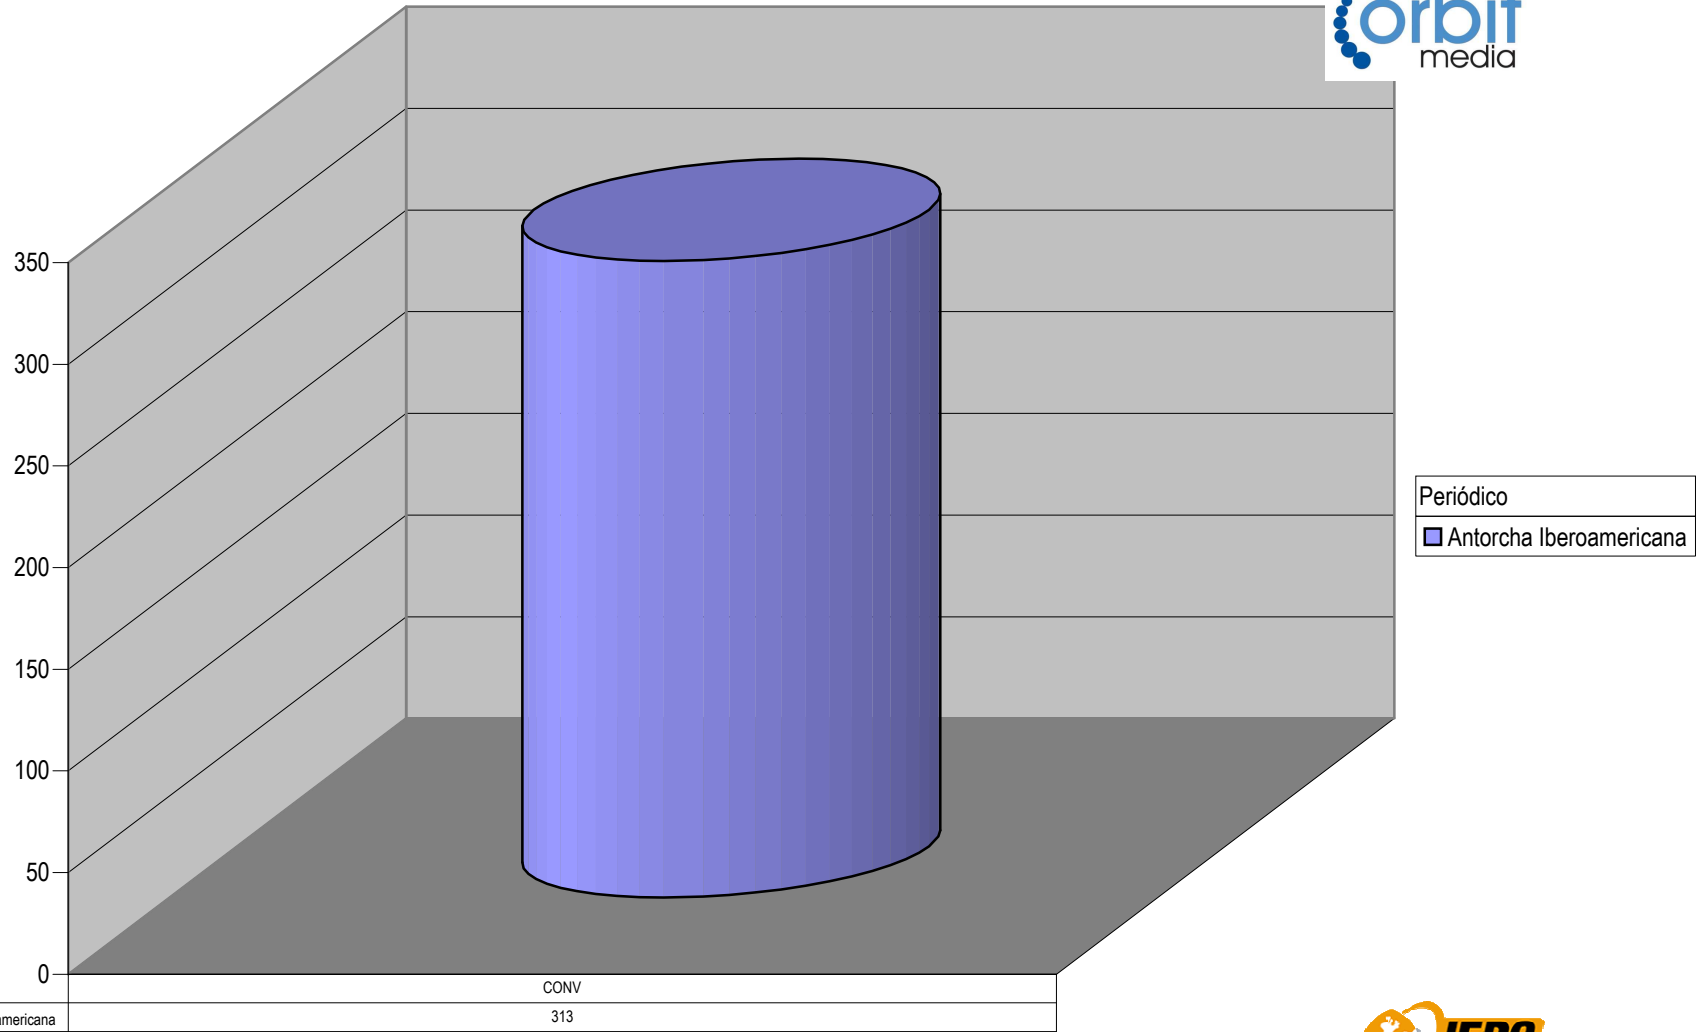

Partido

Plaza Jalostotitlán

Suma de Medida

TOTAL DE ESPACIO DESTINADO EN NOTAS INFORMATIVAS POR PARTIDO Y CIUDAD (En cm2)

■ Diario de los Altos

Nota: Cualquier Partido Político o Coalición no reflejado en la presente gráfica es indicativo de que no tuvo participación en el Período del Informe, Periódico o Plaza Respectiva. Los medios no mencionados no generaron información en el periodo.

Partido

Plaza La Barca

Suma de Medida

TOTAL DE ESPACIO DESTINADO EN NOTAS INFORMATIVAS POR PARTIDO Y CIUDAD (En cm2)

Antorcha Iberoamericana

CONV
313

Nota: Cualquier Partido Político o Coalición no reflejado en la presente gráfica es indicativo de que no tuvo participación en el Periodo del Informe, Periódico o Plaza Respectiva. Los medios no mencionados no generaron información en el periodo.