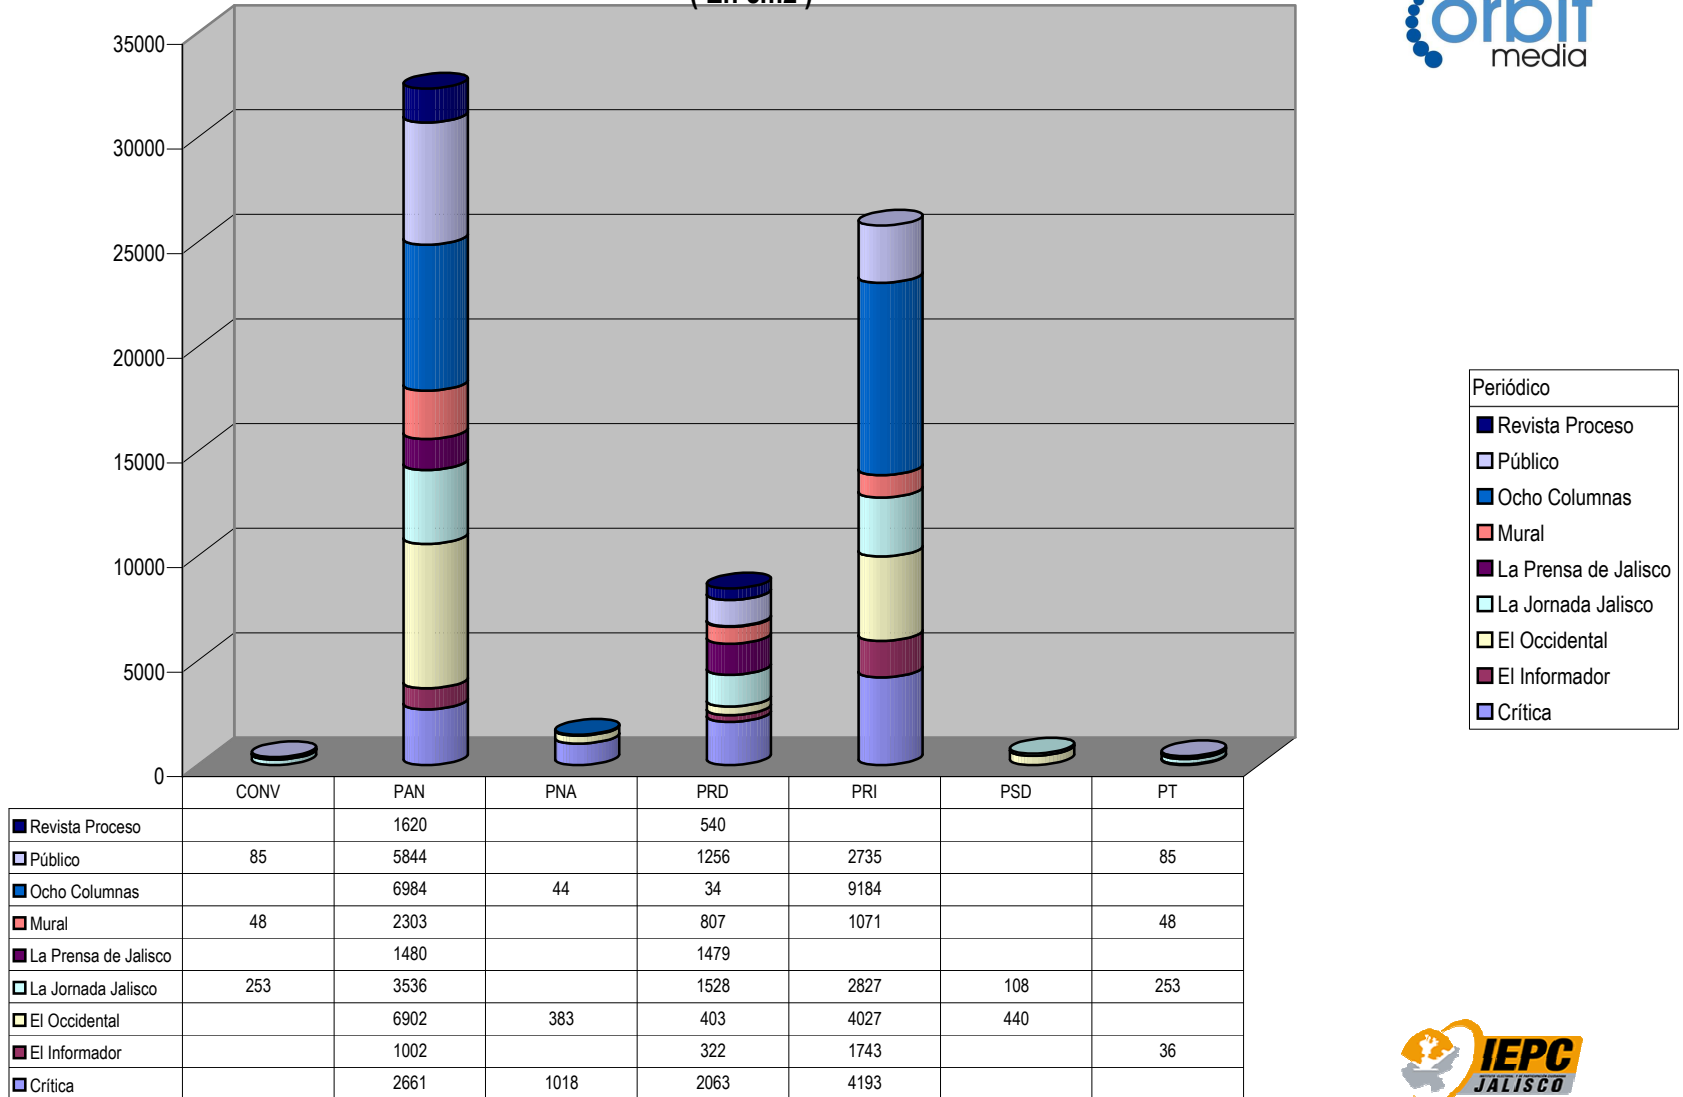

Plaza Guadalajara

Suma de Medida

TOTAL DE ESPACIO DESTINADO EN NOTAS INFORMATIVAS POR PARTIDO Y CIUDAD (En cm2)

1. Periódico
2. Revista Proceso
   - Público
   - Ocho Columnas
   - Mural
   - La Prensa de Jalisco
   - La Jornada Jalisco
   - El Occidental
   - El Informador
   - Crítica

Nota: Cualquier Partido Político o Coalición no reflejado en la presente gráfica es indicativo de que no tuvo participación en el Periodo del Informe, Periódico o Plaza Respectiva. Los medios no mencionados no generaron información en el periodo

Partido