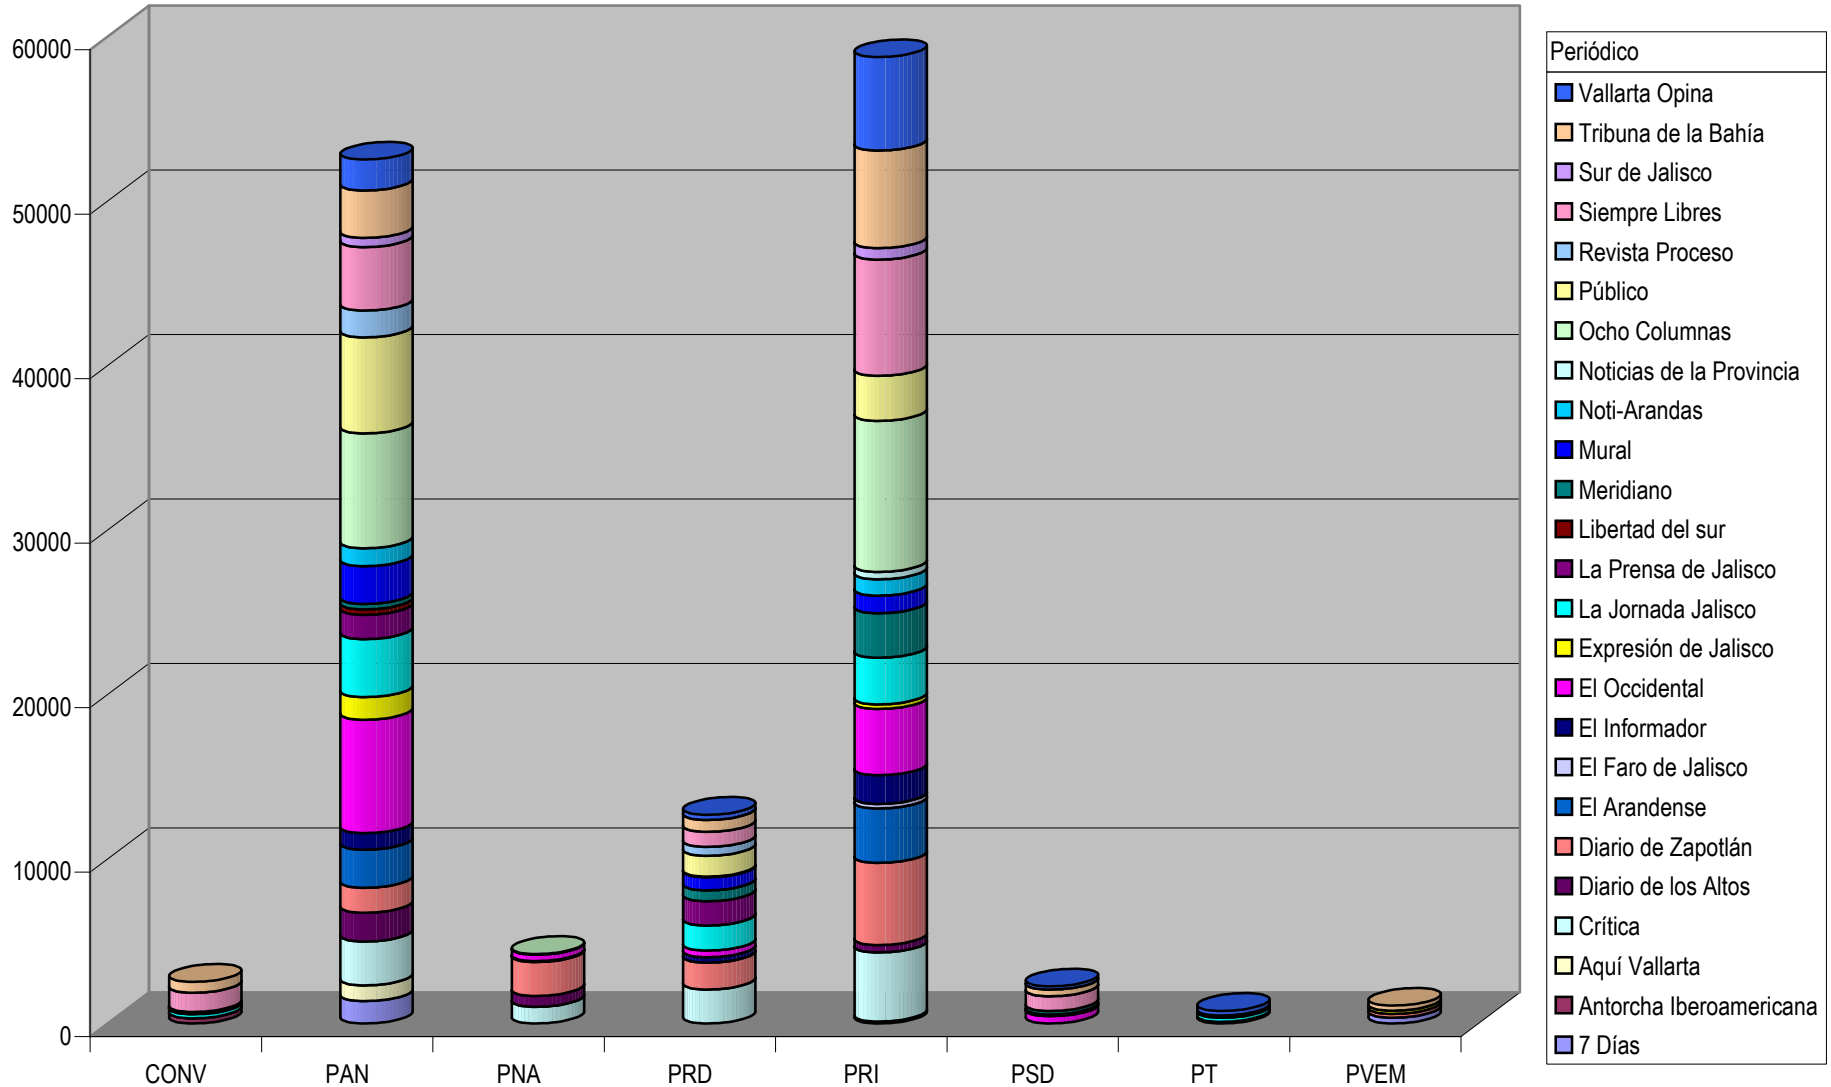

TOTAL DE ESPACIO DESTINADO EN NOTAS INFORMATIVAS POR PARTIDO Y PERIODICO (En cm2) Del 16 al 22 de Febrero del 2009

Nota: Cualquier Partido Político o Coalición no reflejado en la presente gráfica es indicativo de que no tuvo participación en el Periodo del Informe, Periódico o Plaza Respectiva. Los medios no mencionados no generaron información en el periodo.

Partido

**PARTICIPACIÓN EN ESPACIO DESTINADO EN NOTAS INFORMATIVAS POR PARTIDO Y PERIODICO
(En cm2).**

Nota: Cualquier Partido Político o Coalición no reflejado en la presente gráfica es indicativo de que no tuvo participación en el Periodo del Informe, Periódico o Plaza Respectiva. Los medios no mencionados no generaron información en el periodo