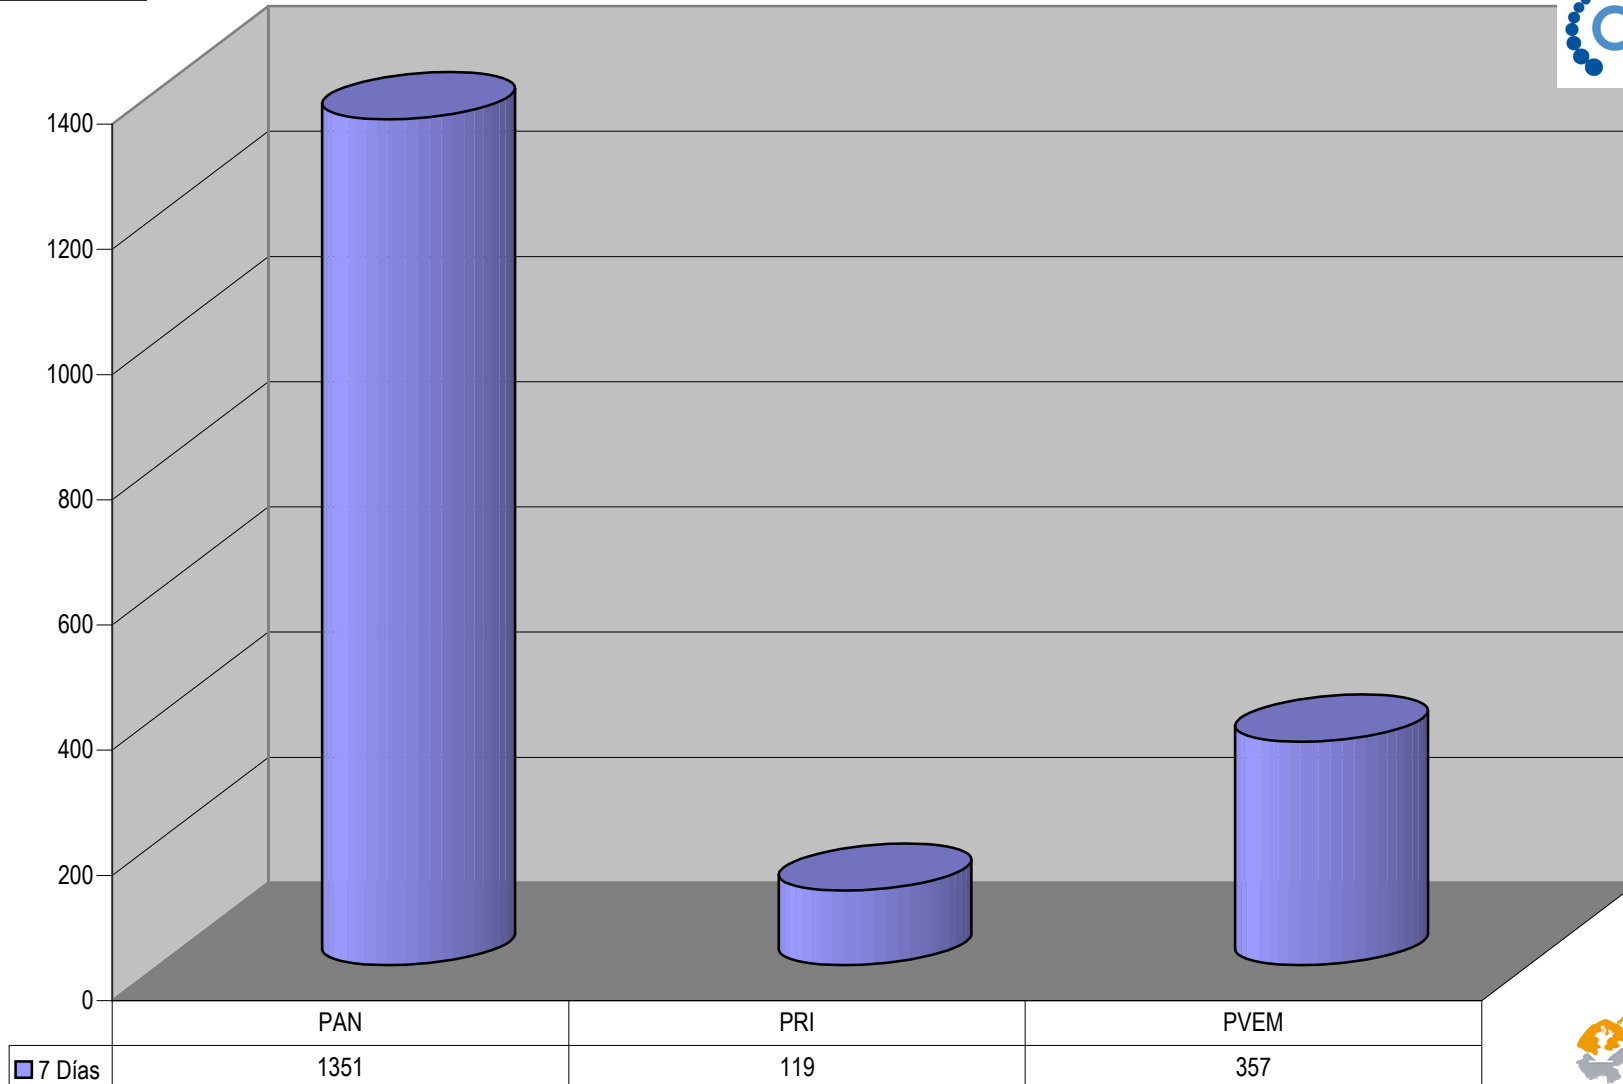

Plaza Puerto Vallarta

Suma de Medida

TOTAL DE ESPACIO DESTINADO EN NOTAS INFORMATIVAS POR PARTIDO Y CIUDAD (En cm2)

Nota: Cualquier Partido Político o Coalición no reflejado en la presente gráfica es indicativo de que no tuvo participación en el Periodo del Informe, Periódico o Plaza Respectiva. Los medios no mencionados no generaron información en el periodo.

Partido

Plaza Tepatlán

TOTAL DE ESPACIO DESTINADO EN NOTAS INFORMATIVAS POR PARTIDO Y CIUDAD (En cm2)

Suma de Medida

Periódico
7 Días

Nota: Cualquier Partido Político o Coalición no reflejado en la presente gráfica es indicativo de que no tuvo participación en el Periodo del Informe, Periódico o Plaza Respectiva. Los medios no mencionados no generaron información en el periodo.

Partido