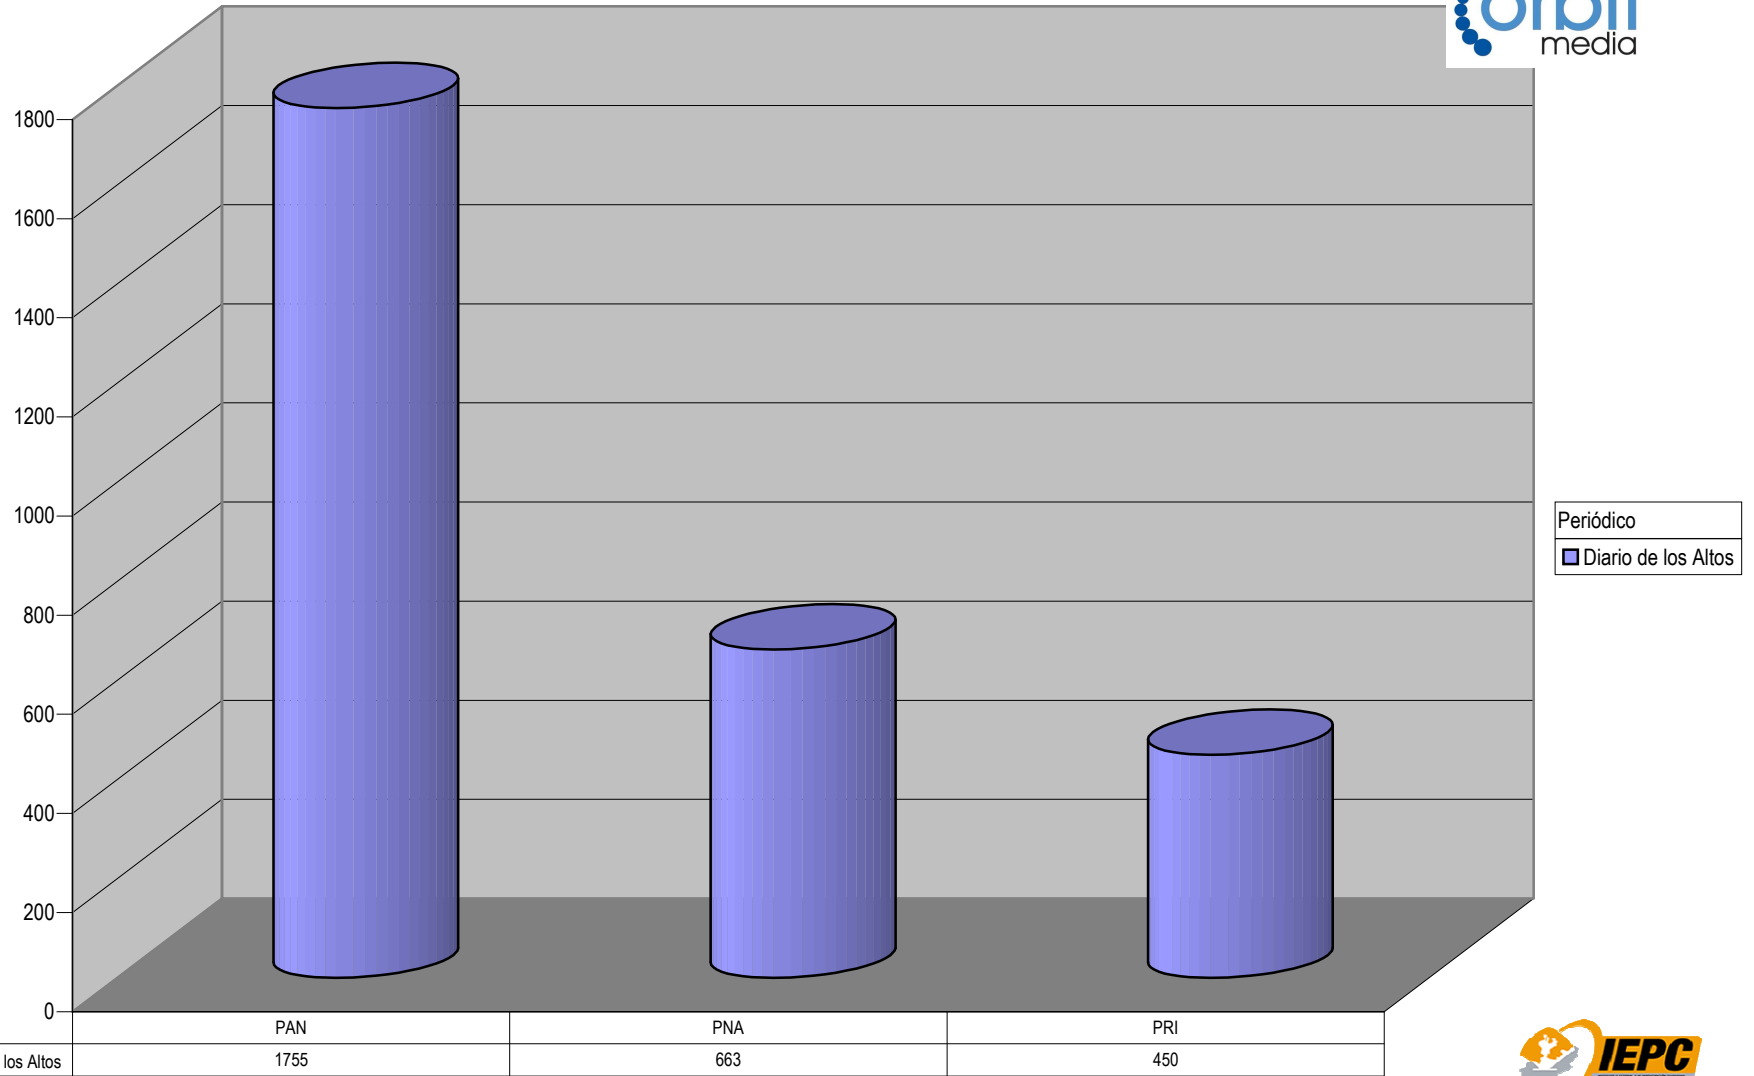

Nota: Cualquier Partido Político o Coalición no reflejado en la presente gráfica es indicativo de que no tuvo participación en el Periodo del Informe, Periódico o Plaza Respectiva. Los medios no mencionados no generaron información en el periodo

Partido

Plaza Jalostotitlán

Suma de Medida

TOTAL DE ESPACIO DESTINADO EN NOTAS INFORMATIVAS POR PARTIDO Y CIUDAD (En cm2)

■ Diario de los Altos

Nota: Cualquier Partido Político o Coalición no reflejado en la presente gráfica es indicativo de que no tuvo participación en el Período del Informe, Periódico o Plaza Respectiva. Los medios no mencionados no generaron información en el periodo.