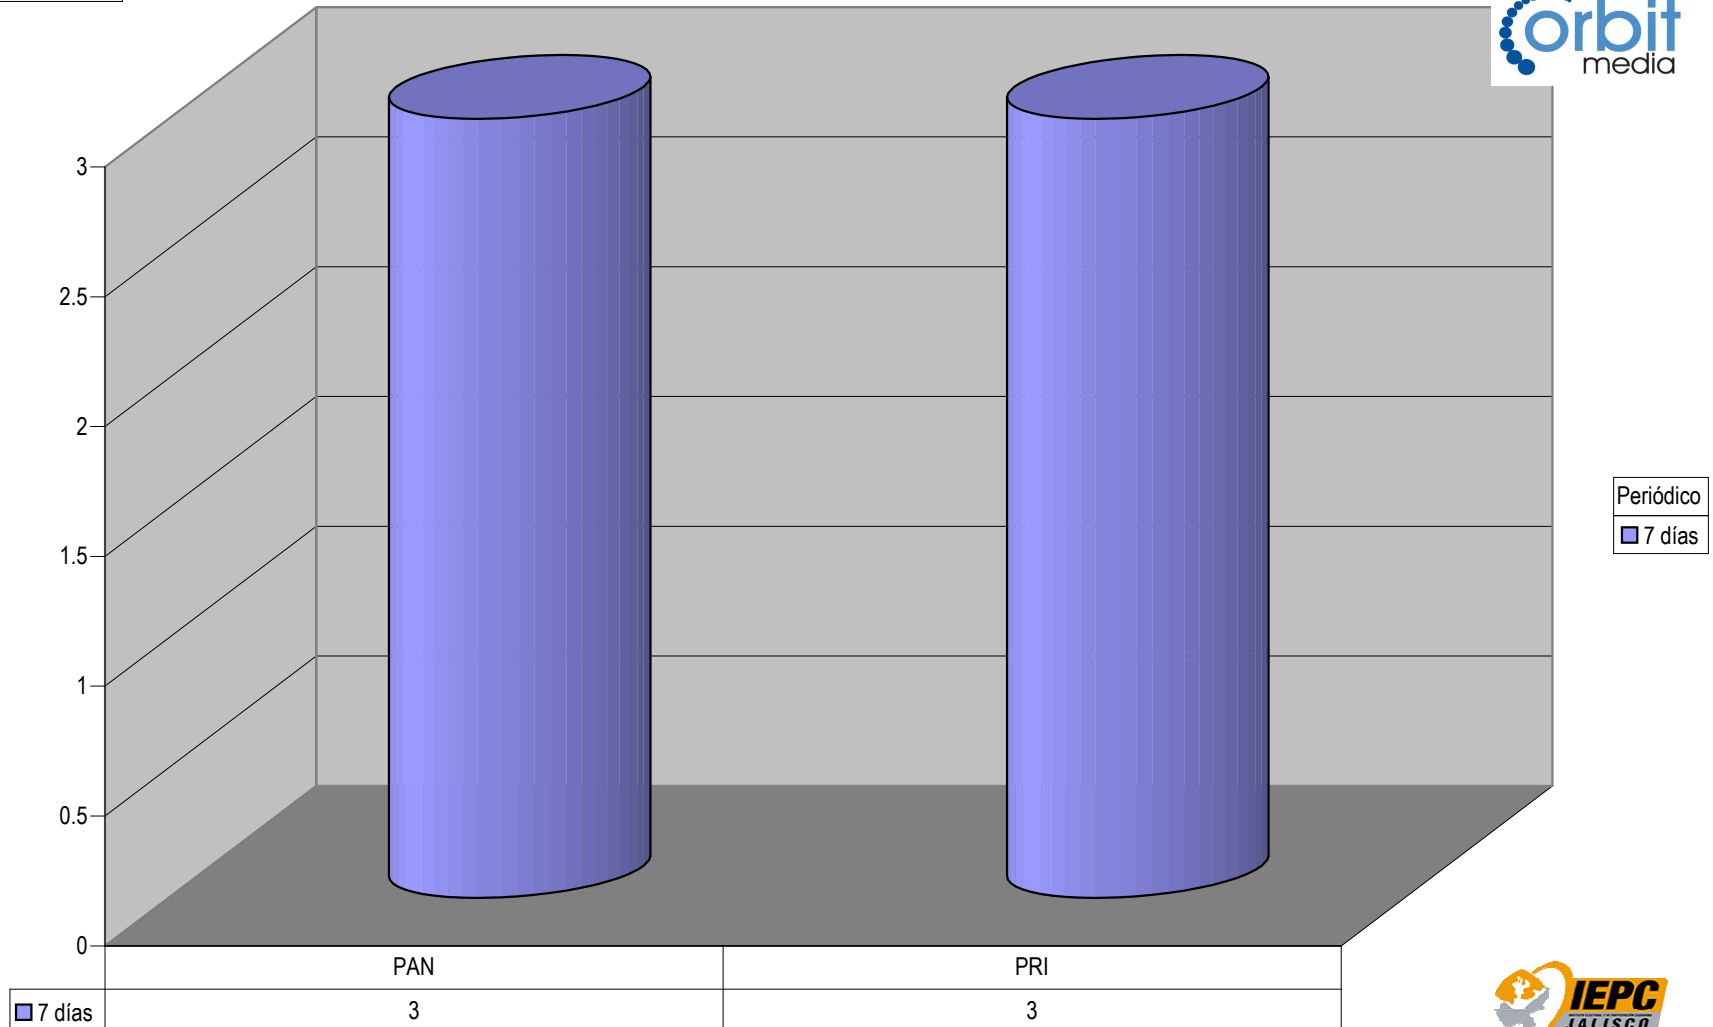

Plaza Tepatlán

Count of Partido

ACUMULADO DE NOTAS INFORMATIVAS POR PARTIDO, CIUDAD Y PERIÓDICO

Nota: Cualquier Partido Político o Coalición no reflejado en la presente gráfica es indicativo de que no tuvo participación en el Periodo del Informe, Periódico o Plaza Respectiva

Partido