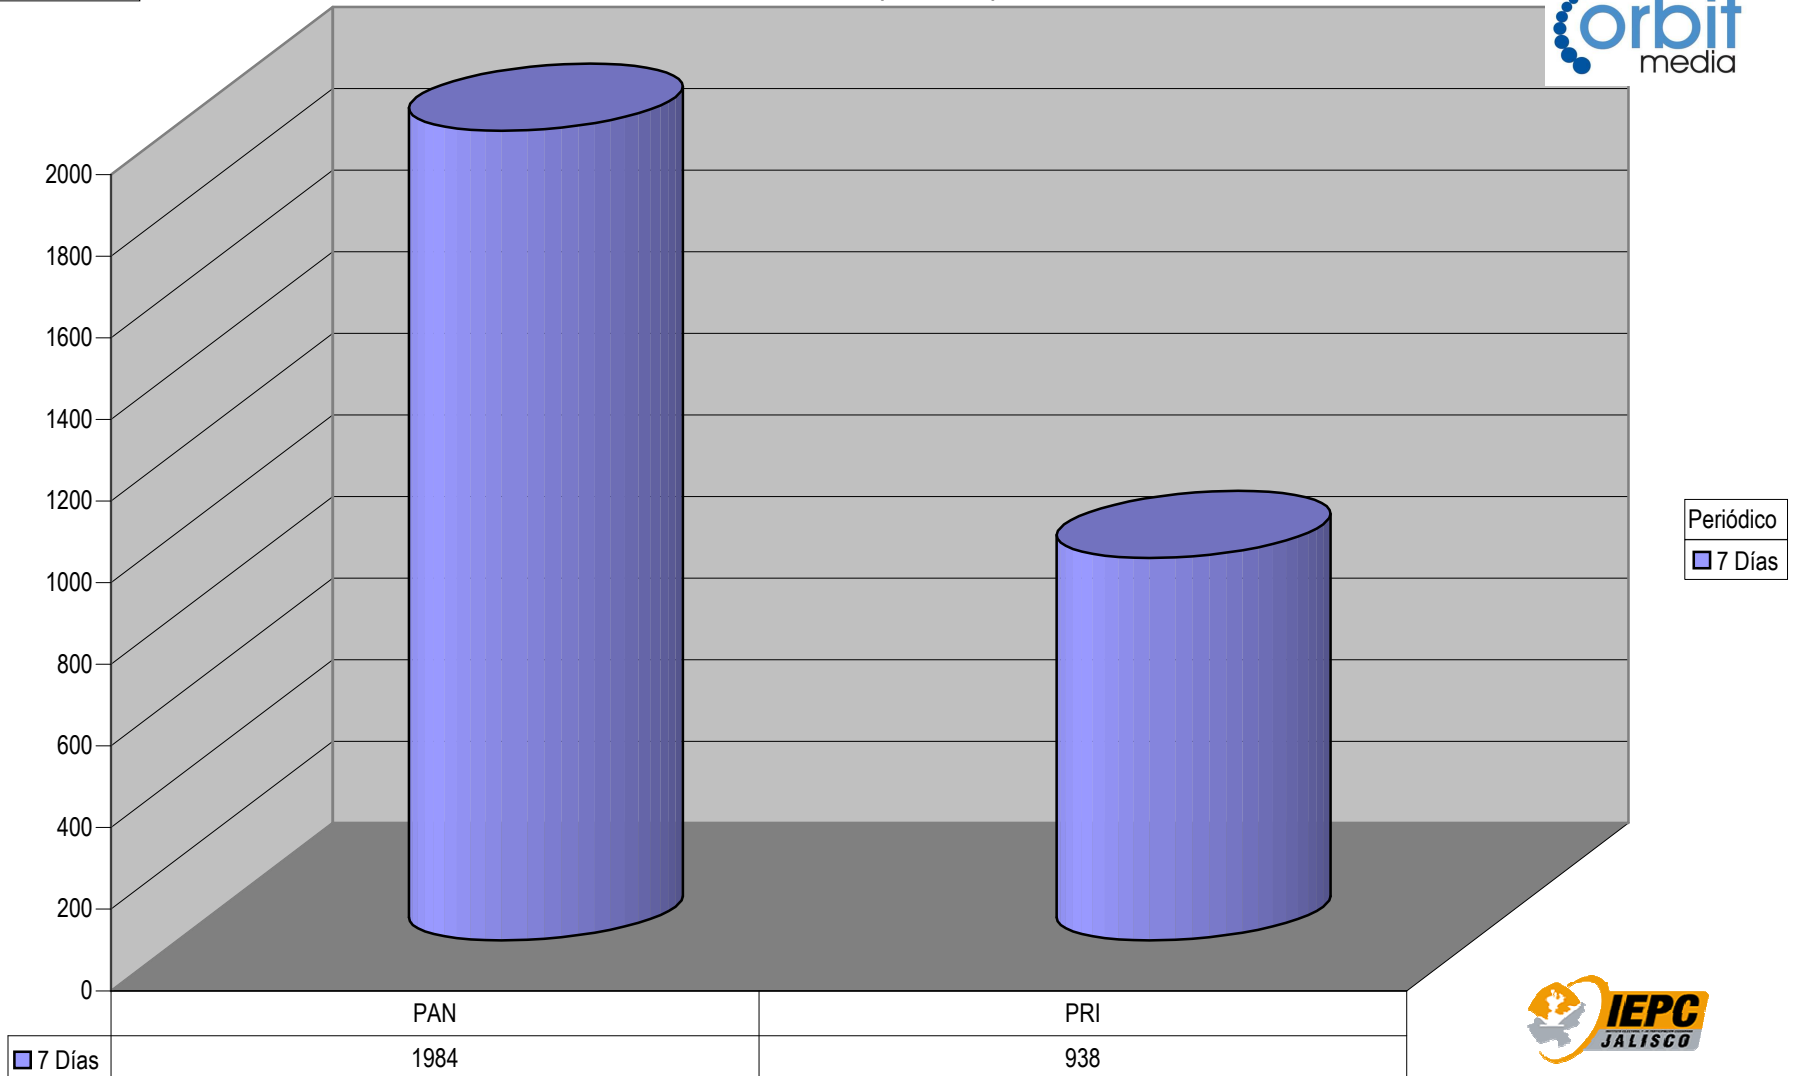

Plaza Tepatitlán de Morelos

Suma de Medida

TOTAL DE ESPACIO DESTINADO EN NOTAS INFORMATIVAS POR PARTIDO Y CIUDAD (En cm2)

Periódico
7 Días

Nota: Cualquier Partido Político o Coalición no reflejado en la presente gráfica es indicativo de que no tuvo participación en el Periodo del Informe, Periódico o Plaza Respectiva

Partido