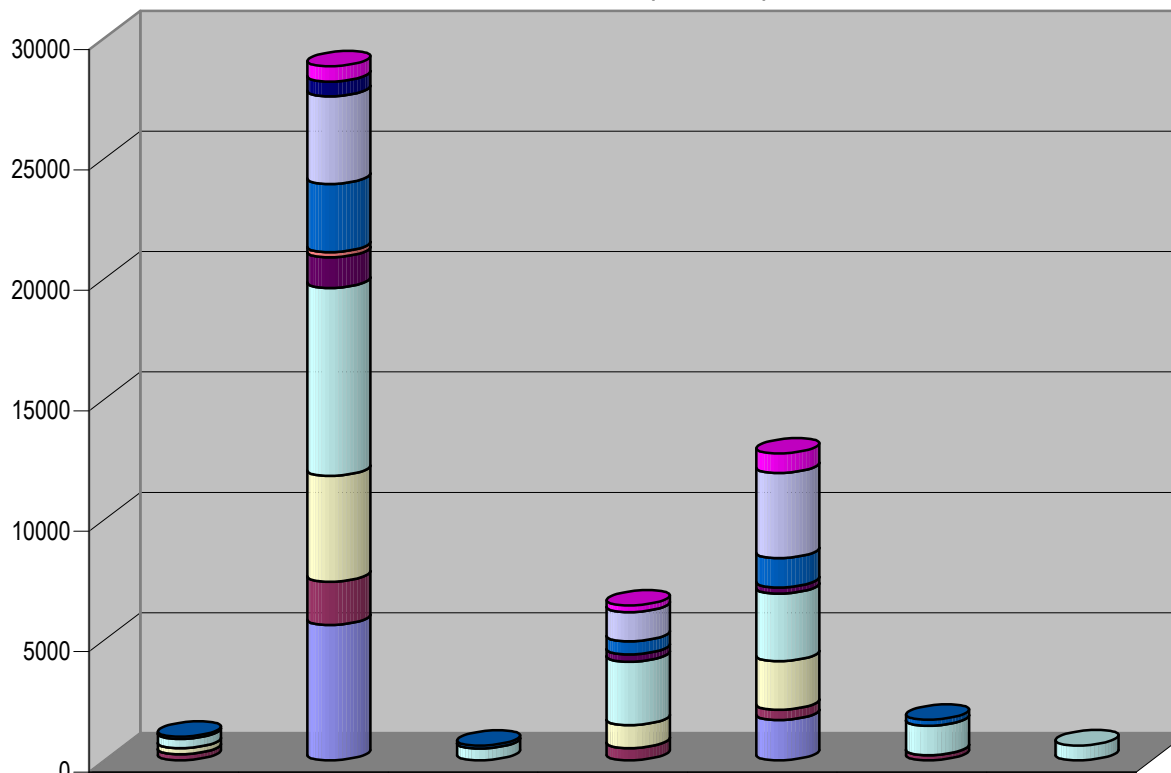

Plaza Guadalajara

Suma de Medida

TOTAL DE ESPACIO DESTINADO EN NOTAS INFORMATIVAS POR PARTIDO Y CIUDAD (En cm2)

Periódico	
■	Público
■	Proceso
■	Ocho Columnas
■	Mural
■	Metro
■	La Prensa
■	La Jornada Jalisco
■	El Occidental
■	El Informador
■	Crítica

	CONV	PAN	PNA	PRD	PRI	PT	PVEM
■ Público		629		282	810		
■ Proceso		611					
■ Ocho Columnas		3642		1203	3537		
■ Mural	88	2837	116	544	1216	247	
■ Metro		209					
■ La Prensa		1272		302	263		
■ La Jornada Jalisco	396	7801	495	2641	2797	1221	619
■ El Occidental	245	4397		947	2025		
■ El Informador	257	1795		512	420	221	
■ Crítica		5626			1678		

Nota: Cualquier Partido Político o Coalición no reflejado en la presente gráfica es indicativo de **Partido** que no tuvo participación en el Periodo del Informe, Periódico o Plaza Respectiva