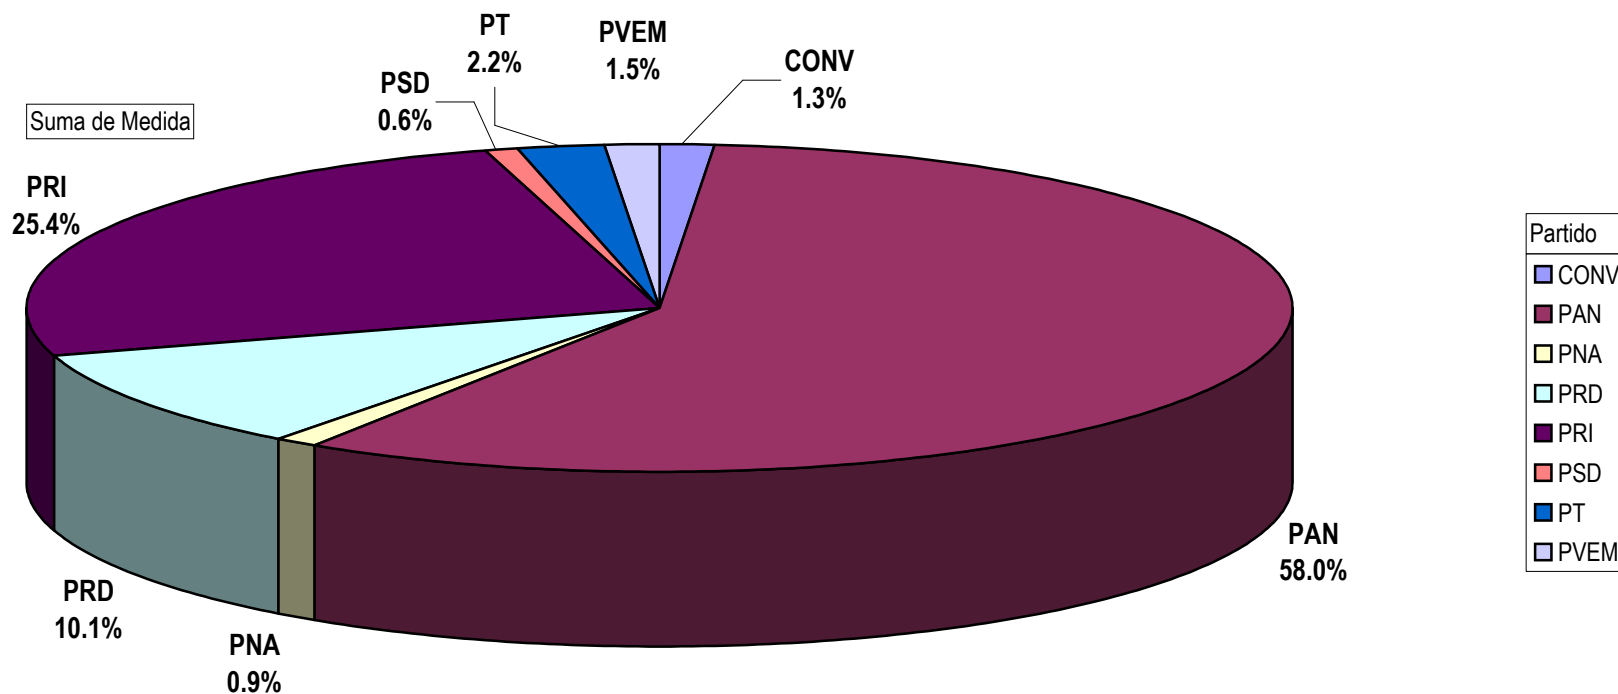

TOTAL DE ESPACIO DESTINADO EN NOTAS INFORMATIVAS POR PARTIDO Y PERIODICO (En cm²) del 22 al 25 de Enero del 2009

Nota: Cualquier Partido Político o Coalición no reflejado en la presente gráfica es indicativo de que no tuvo participación en el Periodo del Informe, Periódico o Plaza Respectiva

Partido

PARTICIPACIÓN EN ESPACIO DESTINADO EN NOTAS INFORMATIVAS POR PARTIDO Y PERIODICO (En cm2).

Nota: Cualquier Partido Político o Coalición no reflejado en la presente gráfica es indicativo de que no tuvo participación en el Periodo del Informe, Periódico o Plaza Respectiva

Plaza Arandas

Suma de Medida

TOTAL DE ESPACIO DESTINADO EN NOTAS INFORMATIVAS POR PARTIDO Y CIUDAD (En cm2)

Nota: Cualquier Partido Político o Coalición no reflejado en la presente gráfica es indicativo de que no tuvo participación en el Periodo del Informe, Periódico o Plaza Respectiva

Partido

Plaza Autlán

TOTAL DE ESPACIO DESTINADO EN NOTAS INFORMATIVAS POR PARTIDO Y CIUDAD (En cm2)

Suma de Medida

Nota: Cualquier Partido Político o Coalición no reflejado en la presente gráfica es indicativo de que no tuvo participación en el Periodo del Informe, Periódico o Plaza Respectiva