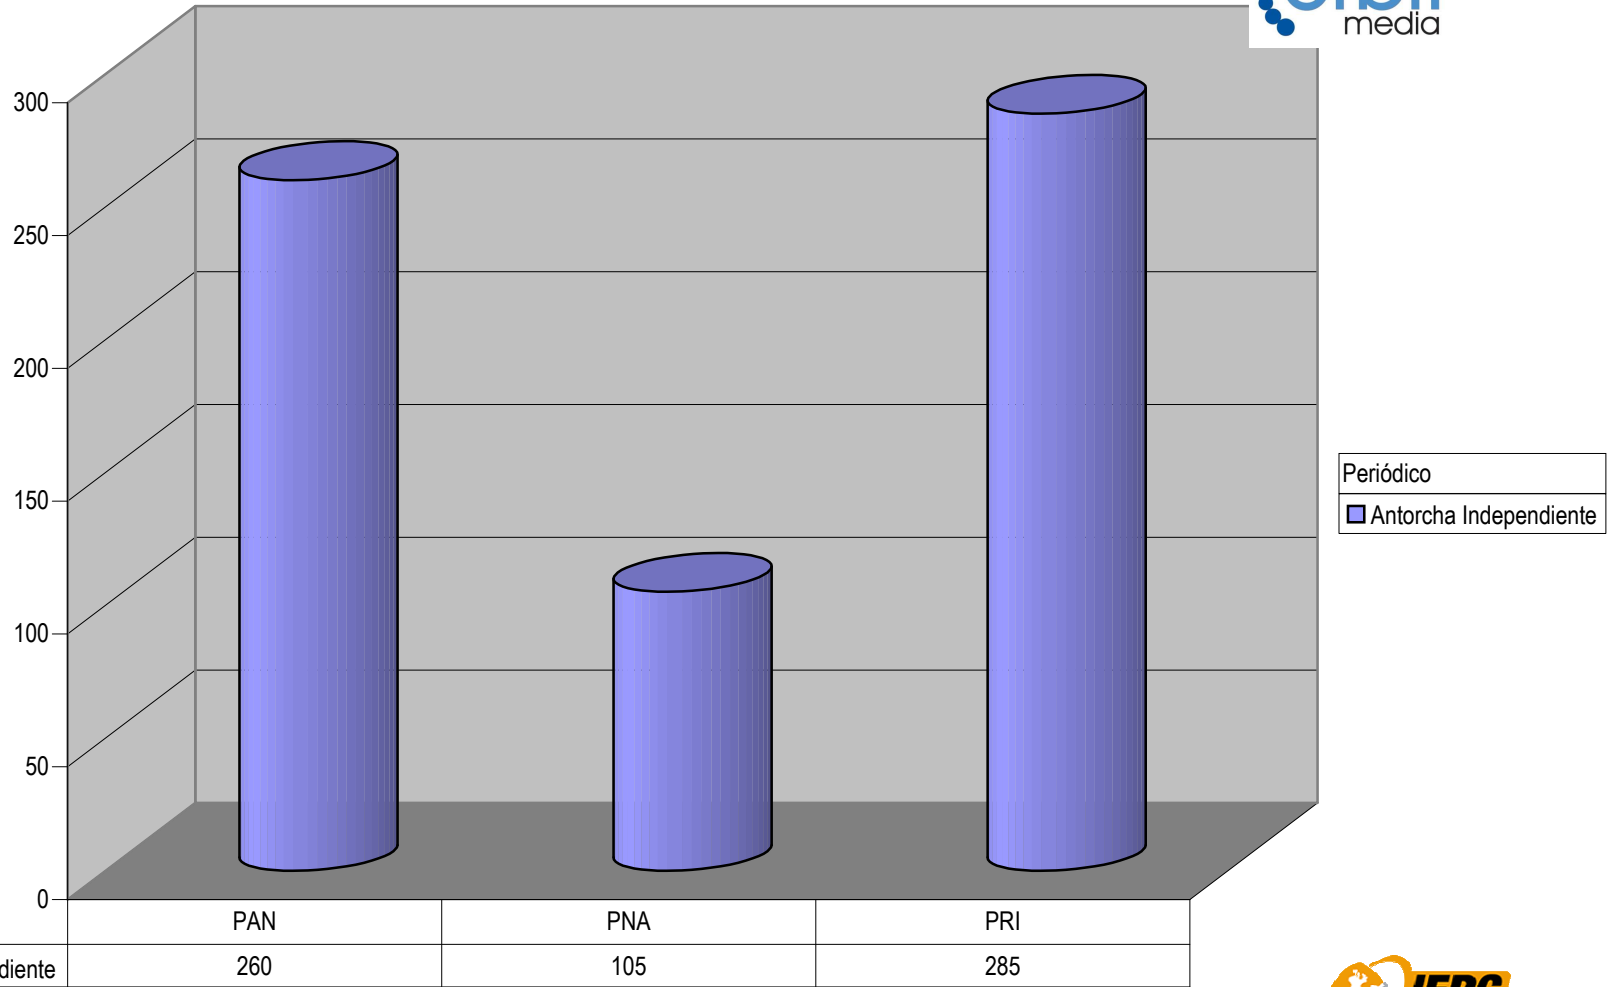

Nota: Cualquier Partido Político o Coalición no reflejado en la presente gráfica es indicativo de **Partido** que no tuvo participación en el Periodo del Informe, Periódico o Plaza Respectiva

Plaza Jalostotitlán

Suma de Medida

TOTAL DE ESPACIO DESTINADO EN NOTAS INFORMATIVAS POR PARTIDO Y CIUDAD (En cm2)

Nota: Cualquier Partido Político o Coalición no reflejado en la presente gráfica es indicativo de que no tuvo participación en el Periodo del Informe, Periódico o Plaza Respectiva

Partido

Plaza La Barca

Suma de Medida

TOTAL DE ESPACIO DESTINADO EN NOTAS INFORMATIVAS POR PARTIDO Y CIUDAD (En cm2)

■ Antorcha Independiente

Nota: Cualquier Partido Político o Coalición no reflejado en la presente gráfica es indicativo de que no tuvo participación en el Periodo del Informe, Periódico o Plaza Respectiva