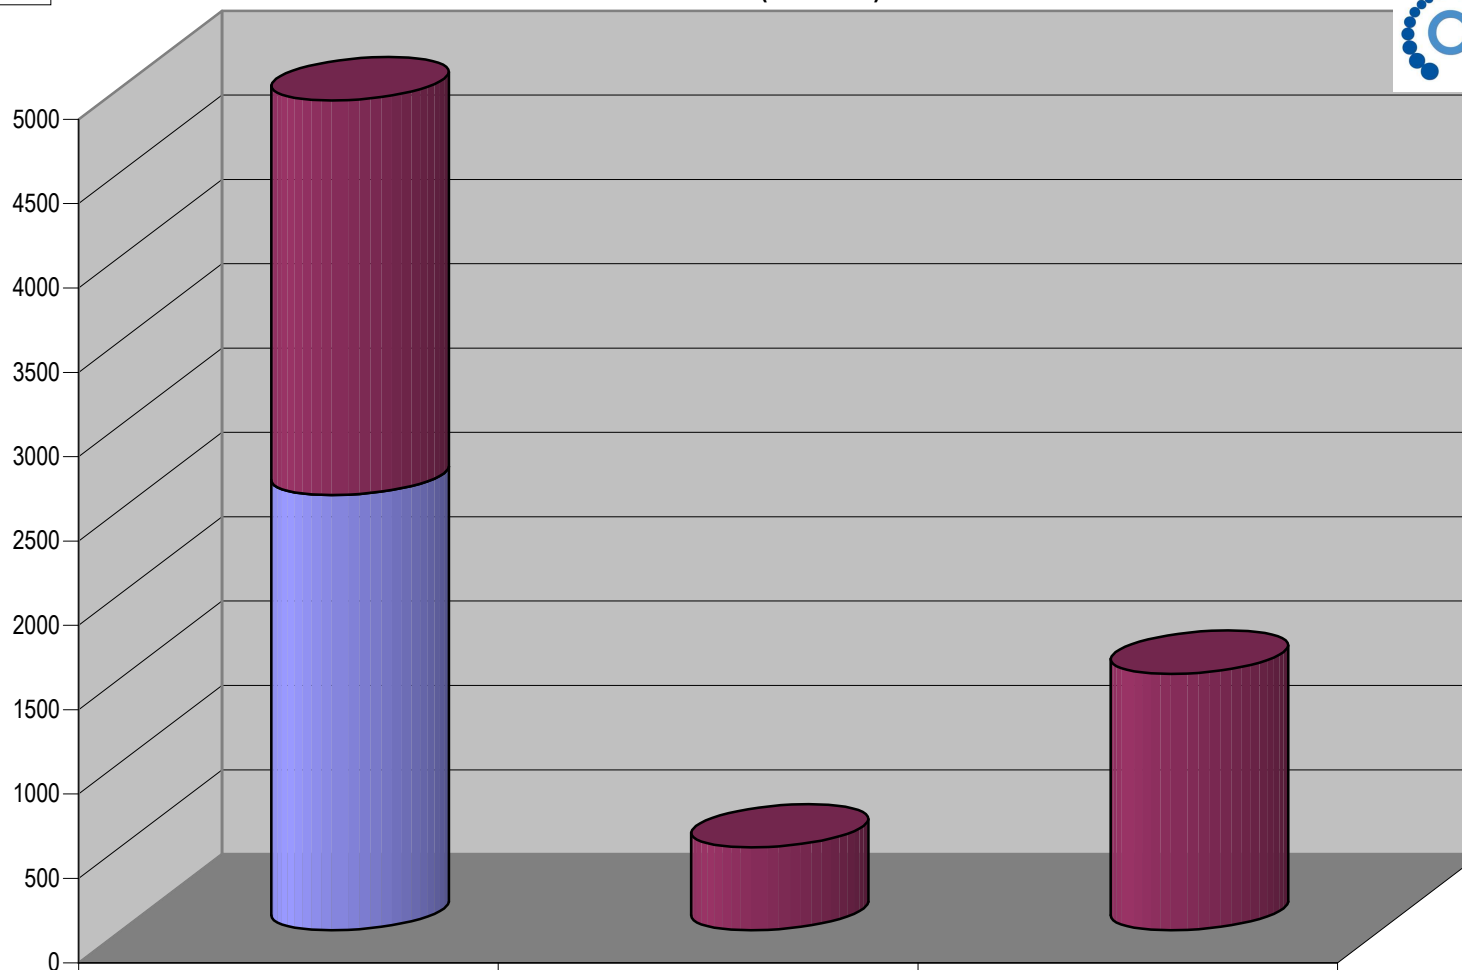

Plaza | Puerto Vallarta

Suma de Medida

TOTAL DE ESPACIO DESTINADO EN NOTAS INFORMATIVAS POR PARTIDO Y CIUDAD (En cm2)

Periódico
■ Vallarta Opina
■ Meridiano

	PAN	PRD	PRI
■ Vallarta Opina	2339	490	1519
■ Meridiano	2580		

Nota: Cualquier Partido Político o Coalición no reflejado en la presente gráfica es indicativo de que no tuvo participación en el Periodo del Informe, Periódico o Plaza Respectiva

Partido