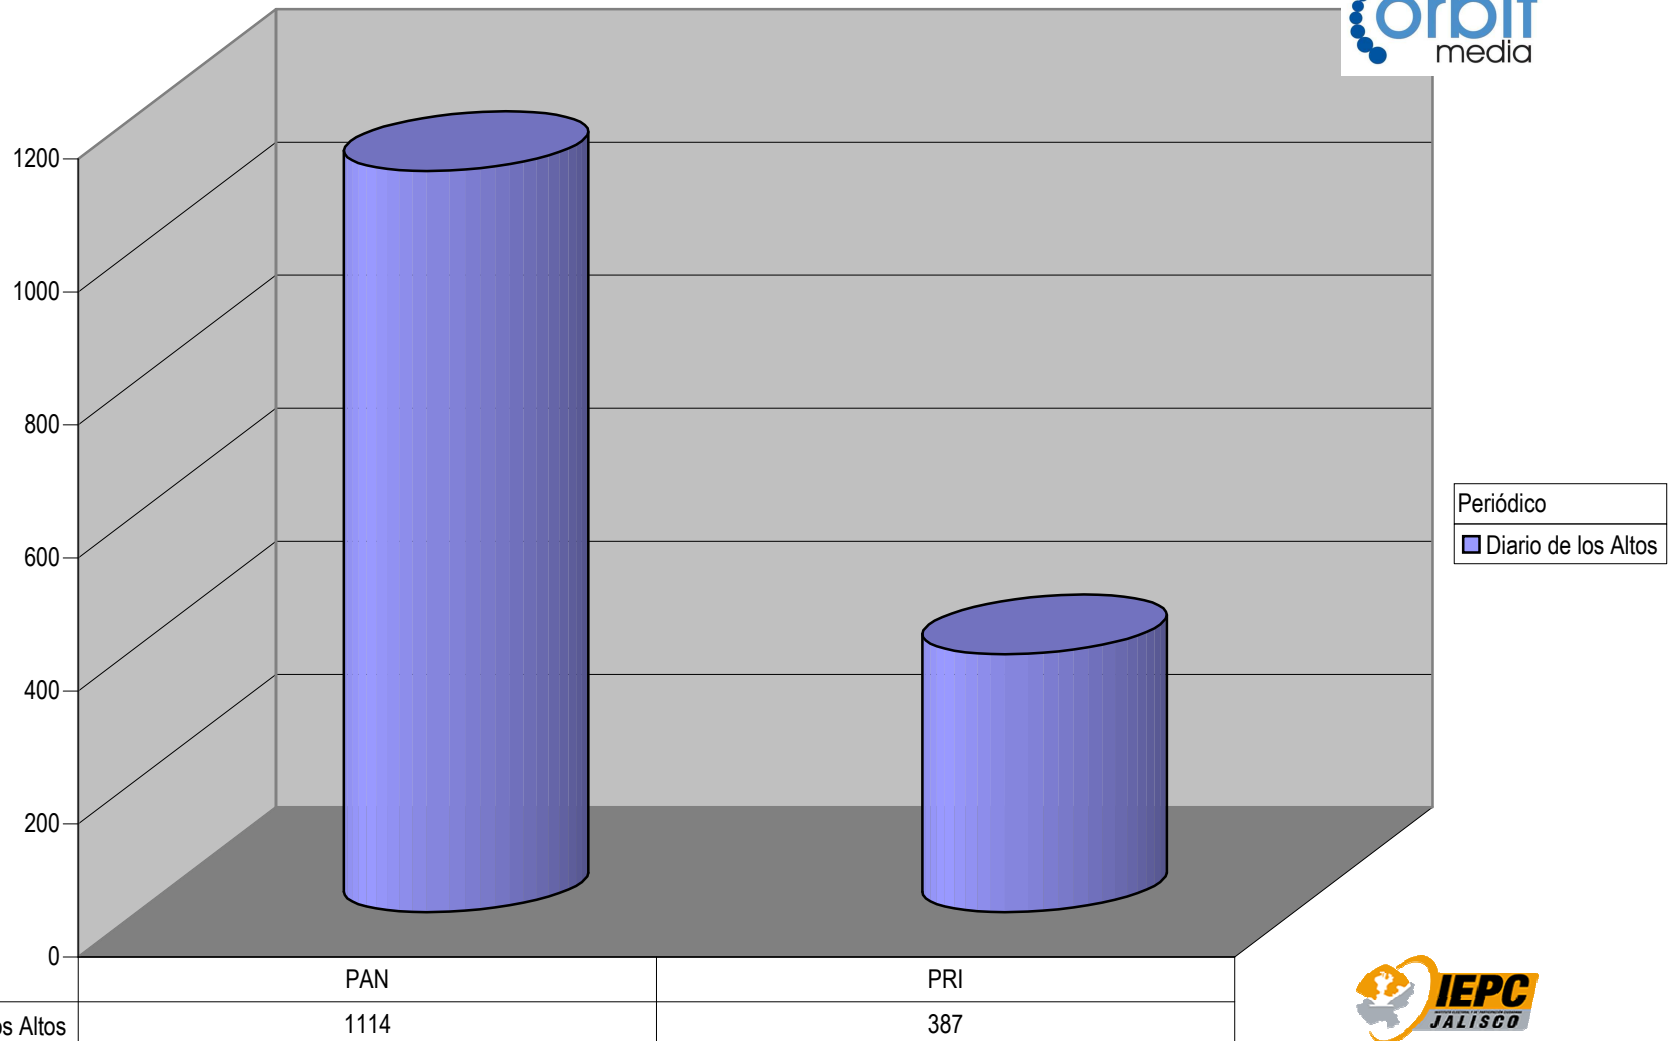

Plaza Jalostotitlán

Suma de Medida

TOTAL DE ESPACIO DESTINADO EN NOTAS INFORMATIVAS POR PARTIDO Y CIUDAD (En cm2)

Nota: Cualquier Partido Político o Coalición no reflejado en la presente gráfica es indicativo de que no tuvo participación en el Periodo del Informe, Periódico o Plaza Respectiva

Partido