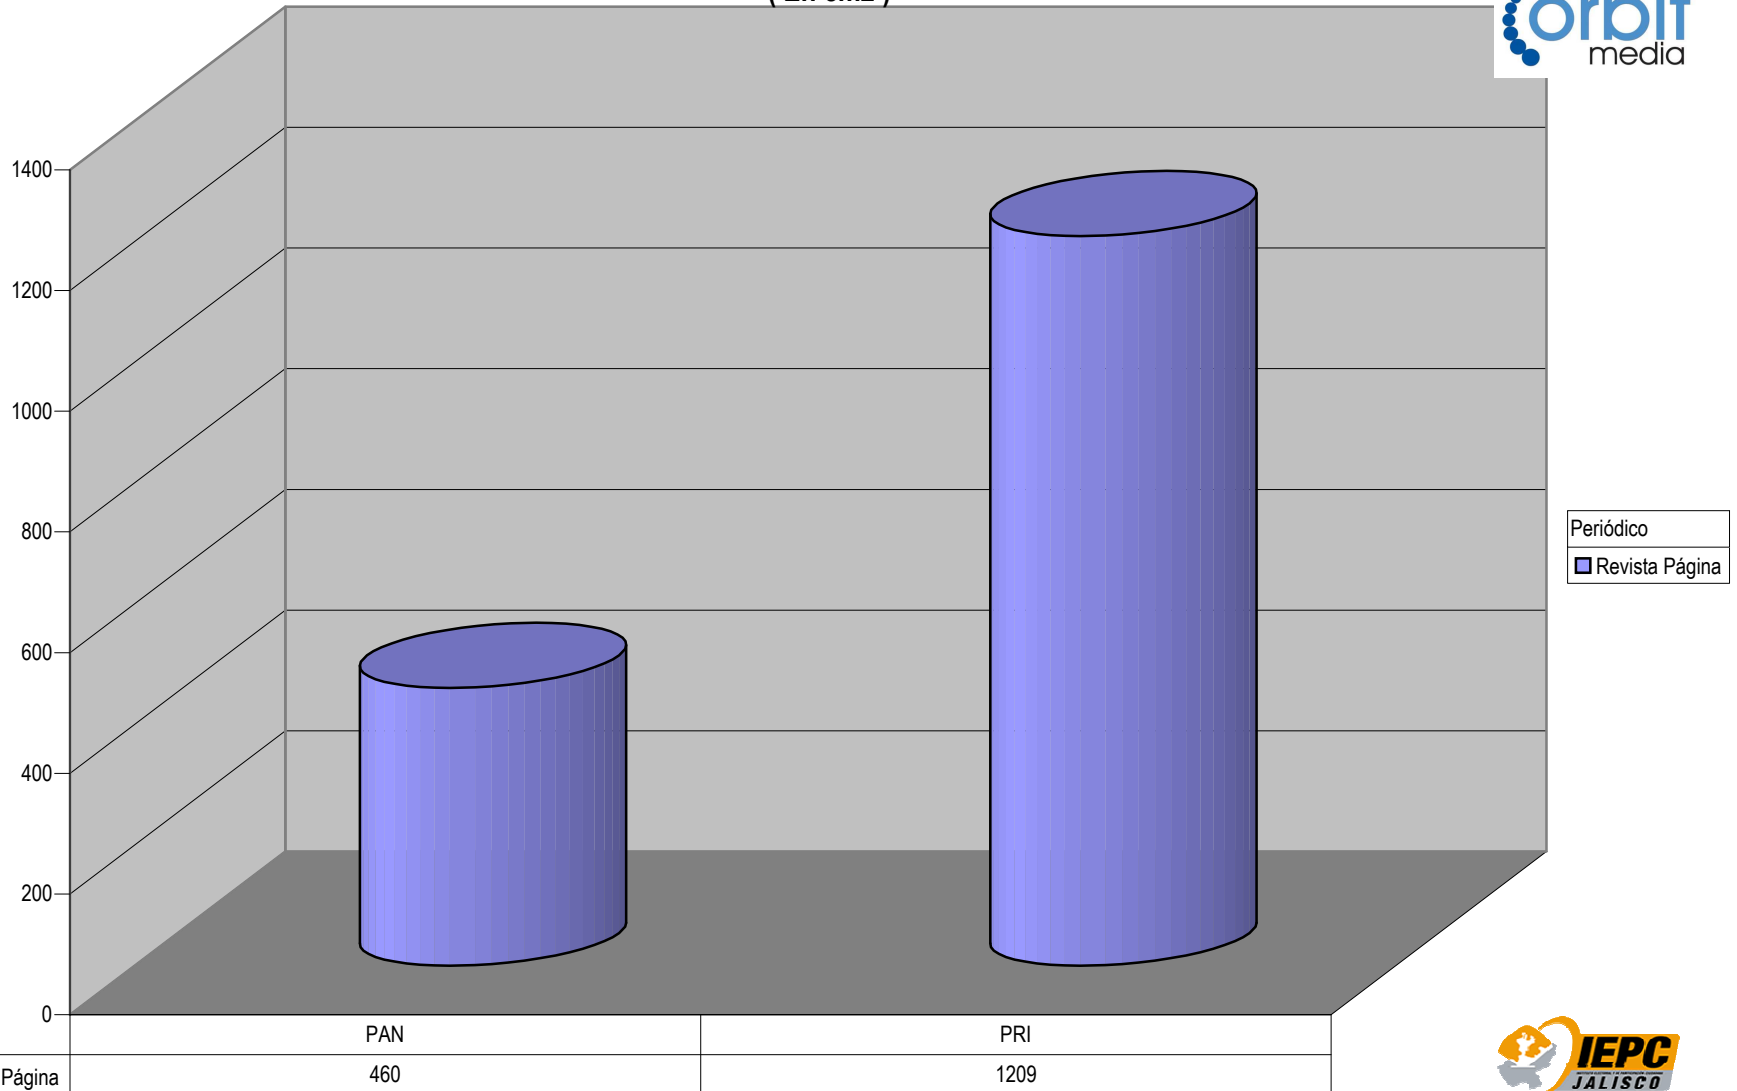

Plaza Arandas

Suma de Medida

TOTAL DE ESPACIO DESTINADO EN NOTAS INFORMATIVAS POR PARTIDO Y CIUDAD (En cm2)

Nota: Cualquier Partido Político o Coalición no reflejado en la presente gráfica es indicativo de que no tuvo participación en el Periodo del Informe, Periódico o Plaza Respectiva

Partido

Plaza Autlán

TOTAL DE ESPACIO DESTINADO EN NOTAS INFORMATIVAS POR PARTIDO Y CIUDAD (En cm2)

Suma de Medida

Nota: Cualquier Partido Político o Coalición no reflejado en la presente gráfica es indicativo de que no tuvo participación en el Periodo del Informe, Periódico o Plaza Respectiva

Partido

Plaza Chapala

Suma de Medida

TOTAL DE ESPACIO DESTINADO EN NOTAS INFORMATIVAS POR PARTIDO Y CIUDAD (En cm2)

Nota: Cualquier Partido Político o Coalición no reflejado en la presente gráfica es indicativo de que no tuvo participación en el Periodo del Informe, Periódico o Plaza Respectiva