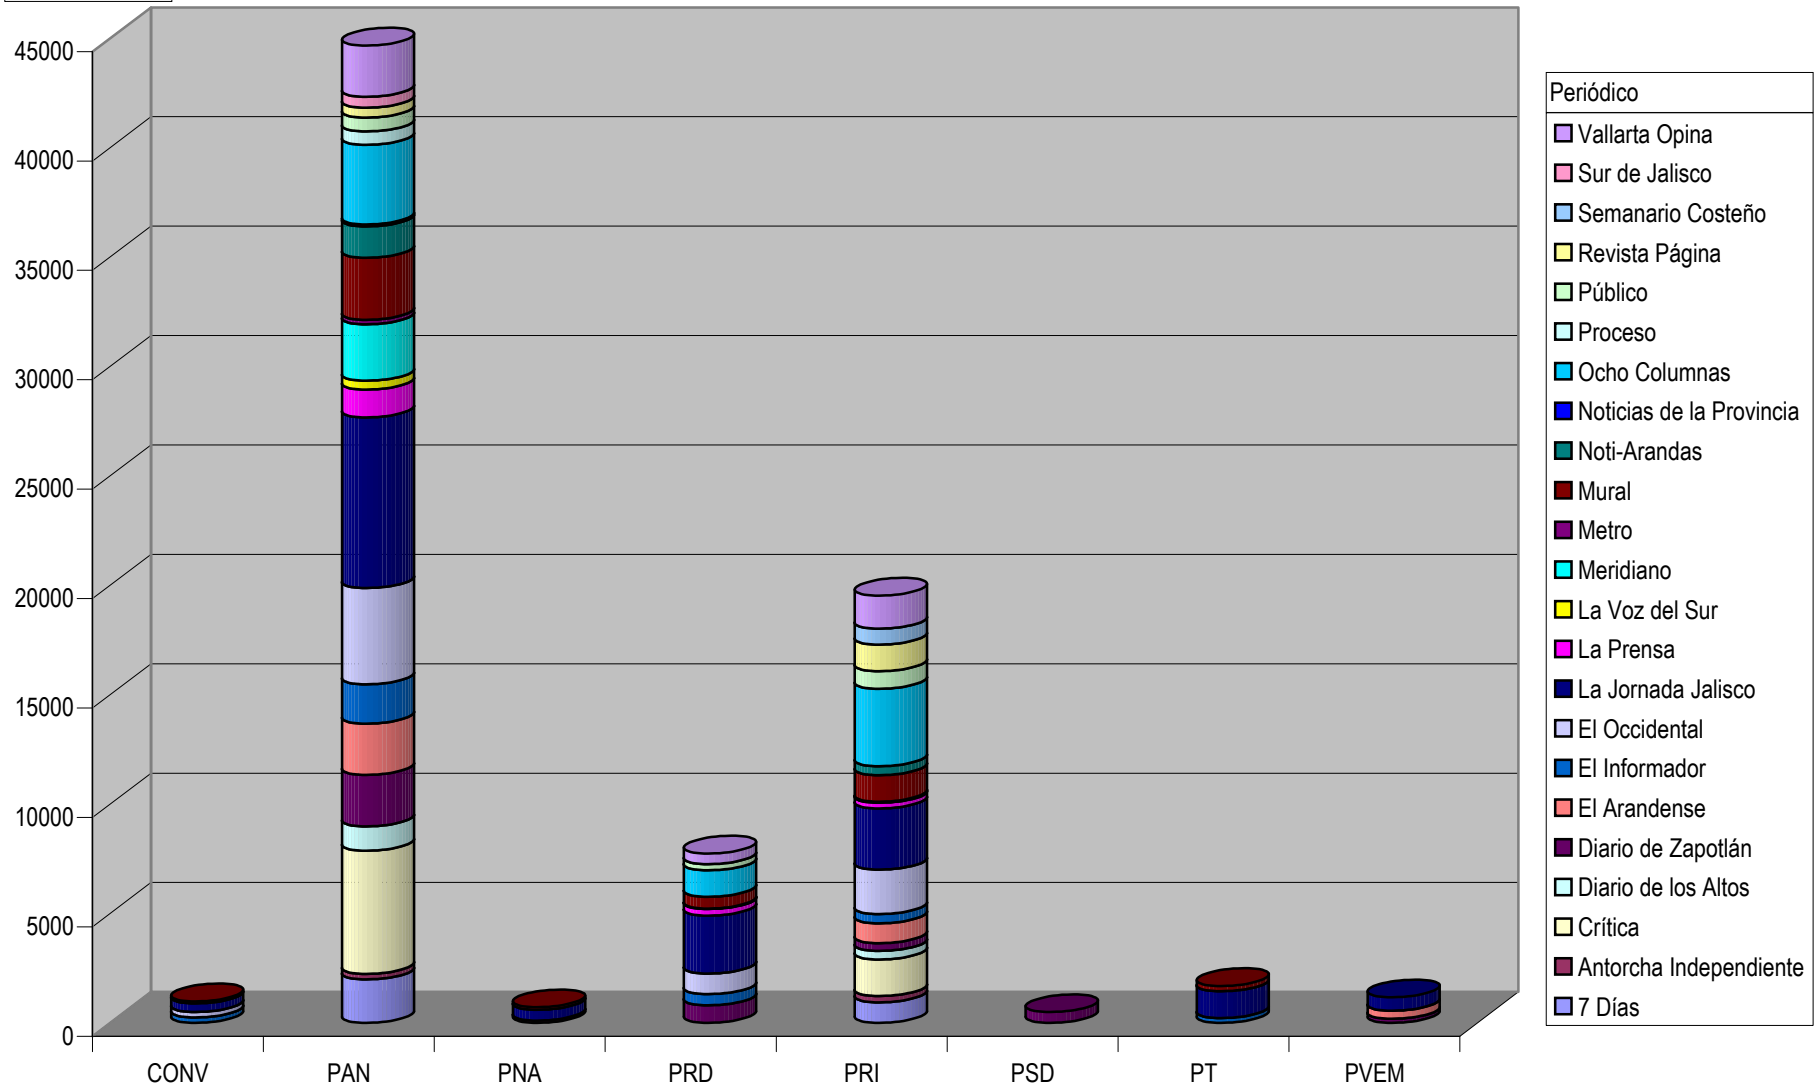

TOTAL DE ESPACIO DESTINADO EN NOTAS INFORMATIVAS POR PARTIDO Y PERIODICO (En cm²) del 22 al 25 de Enero del 2009

Nota: Cualquier Partido Político o Coalición no reflejado en la presente gráfica es indicativo de que no tuvo participación en el Periodo del Informe, Periódico o Plaza Respectiva

Partido

PARTICIPACIÓN EN ESPACIO DESTINADO EN NOTAS INFORMATIVAS POR PARTIDO Y PERIODICO (En cm2).

Nota: Cualquier Partido Político o Coalición no reflejado en la presente gráfica es indicativo de que no tuvo participación en el Periodo del Informe, Periódico o Plaza Respectiva

Plaza Arandas

Suma de Medida

TOTAL DE ESPACIO DESTINADO EN NOTAS INFORMATIVAS POR PARTIDO Y CIUDAD (En cm2)

Nota: Cualquier Partido Político o Coalición no reflejado en la presente gráfica es indicativo de que no tuvo participación en el Periodo del Informe, Periódico o Plaza Respectiva

Partido

Plaza Autlán

TOTAL DE ESPACIO DESTINADO EN NOTAS INFORMATIVAS POR PARTIDO Y CIUDAD (En cm2)

Suma de Medida

Nota: Cualquier Partido Político o Coalición no reflejado en la presente gráfica es indicativo de que no tuvo participación en el Periodo del Informe, Periódico o Plaza Respectiva