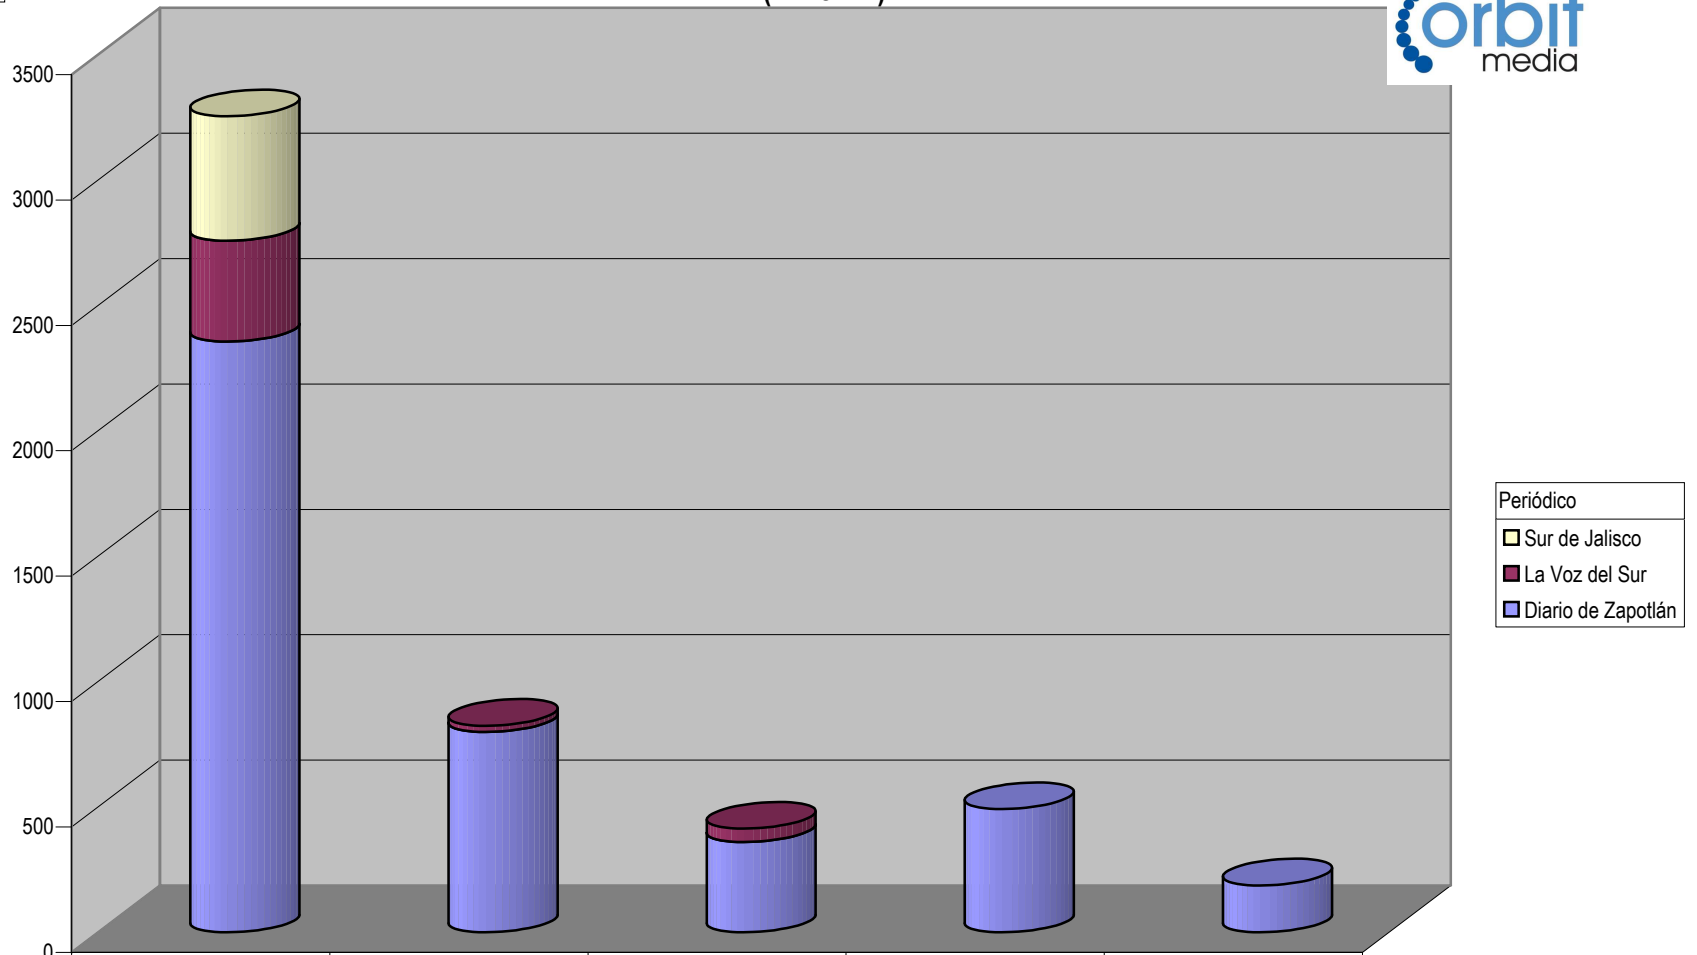

Plaza Ciudad Guzmán

Suma de Medida

TOTAL DE ESPACIO DESTINADO EN NOTAS INFORMATIVAS POR PARTIDO Y CIUDAD (En cm2)

Periódico	
■	Sur de Jalisco
■	La Voz del Sur
■	Diario de Zapotlán

	PAN	PRD	PRI	PSD	PVEM
■ Sur de Jalisco	496				
■ La Voz del Sur	402	24	53		
■ Diario de Zapotlán	2356	800	361	491	187

Nota: Cualquier Partido Político o Coalición no reflejado en la presente gráfica es indicativo de que no tuvo participación en el Periodo del Informe, Periódico o Plaza Respectiva

Partido