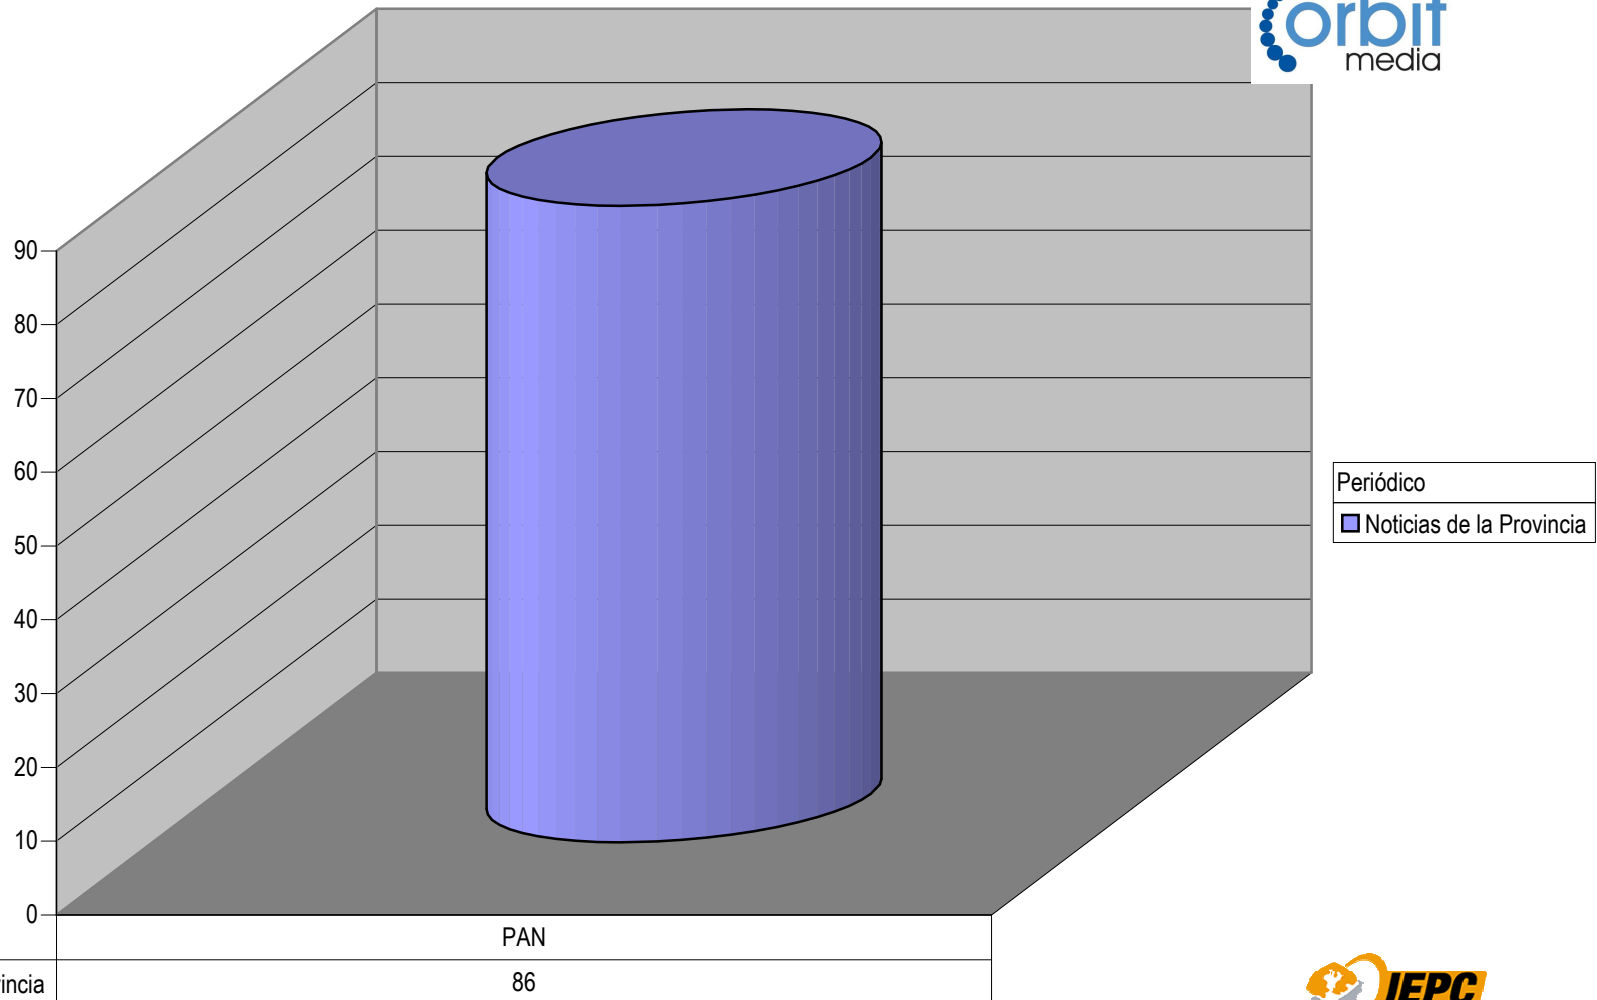

Nota: Cualquier Partido Político o Coalición no reflejado en la presente gráfica es indicativo de **Partido** que no tuvo participación en el Periodo del Informe, Periódico o Plaza Respectiva

Plaza Jalostotitlán

Partido

Plaza La Barca

Suma de Medida

TOTAL DE ESPACIO DESTINADO EN NOTAS INFORMATIVAS POR PARTIDO Y CIUDAD (En cm2)

■ Antorcha Independiente

Nota: Cualquier Partido Político o Coalición no reflejado en la presente gráfica es indicativo de que no tuvo participación en el Periodo del Informe, Periódico o Plaza Respectiva

Partido

Plaza Lagos de Moreno

Suma de Medida

TOTAL DE ESPACIO DESTINADO EN NOTAS INFORMATIVAS POR PARTIDO Y CIUDAD (En cm2)

Periódico
■ Noticias de la Provincia

■ Noticias de la Provincia

Nota: Cualquier Partido Político o Coalición no reflejado en la presente gráfica es indicativo de que no tuvo participación en el Periodo del Informe, Periódico o Plaza Respectiva