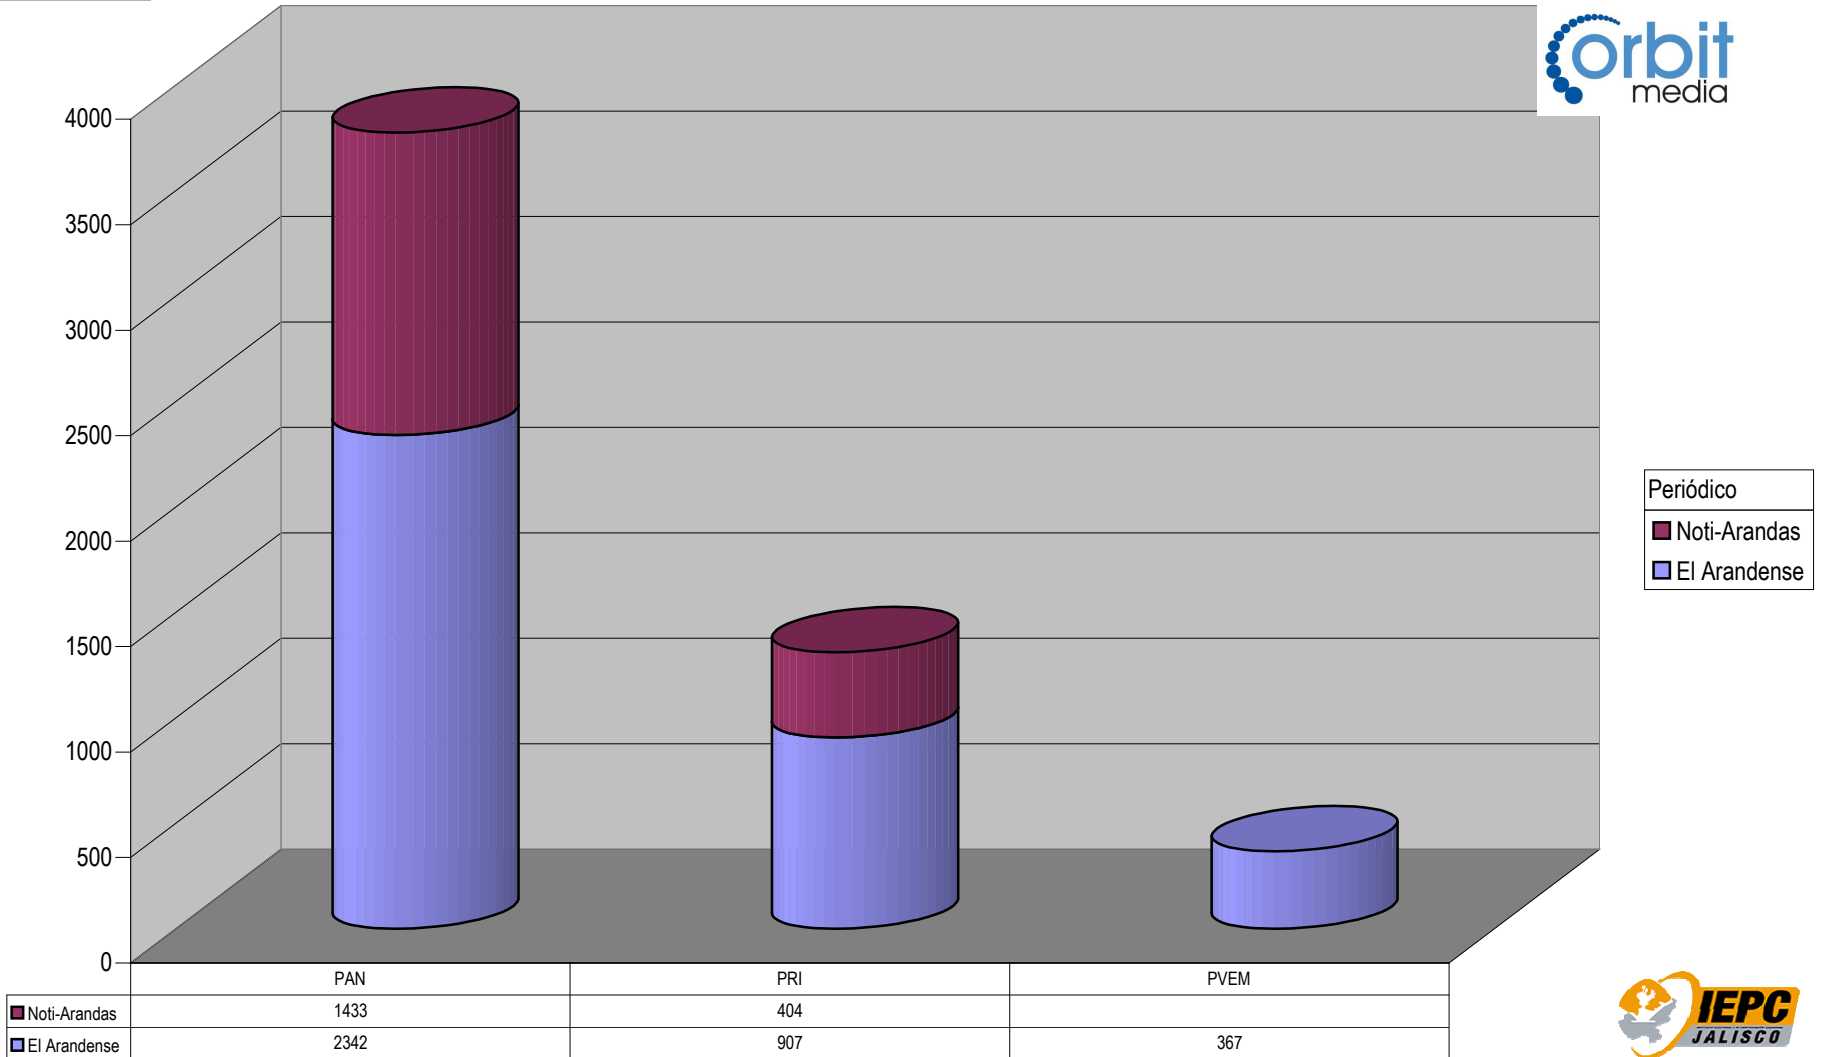

TOTAL DE ESPACIO DESTINADO EN NOTAS INFORMATIVAS POR PARTIDO Y PERIODICO (En cm²) del 22 al 25 de Enero del 2009

Nota: Cualquier Partido Político o Coalición no reflejado en la presente gráfica es indicativo de que no tuvo participación en el Periodo del Informe, Periódico o Plaza Respectiva

Partido

PARTICIPACIÓN EN ESPACIO DESTINADO EN NOTAS INFORMATIVAS POR PARTIDO Y PERIODICO (En cm2).

Nota: Cualquier Partido Político o Coalición no reflejado en la presente gráfica es indicativo de que no tuvo participación en el Periodo del Informe, Periódico o Plaza Respectiva

Plaza Arandas

Suma de Medida

TOTAL DE ESPACIO DESTINADO EN NOTAS INFORMATIVAS POR PARTIDO Y CIUDAD (En cm2)

Nota: Cualquier Partido Político o Coalición no reflejado en la presente gráfica es indicativo de que no tuvo participación en el Periodo del Informe, Periódico o Plaza Respectiva

Partido

Plaza Autlán

TOTAL DE ESPACIO DESTINADO EN NOTAS INFORMATIVAS POR PARTIDO Y CIUDAD (En cm2)

Suma de Medida

Nota: Cualquier Partido Político o Coalición no reflejado en la presente gráfica es indicativo de que no tuvo participación en el Periodo del Informe, Periódico o Plaza Respectiva