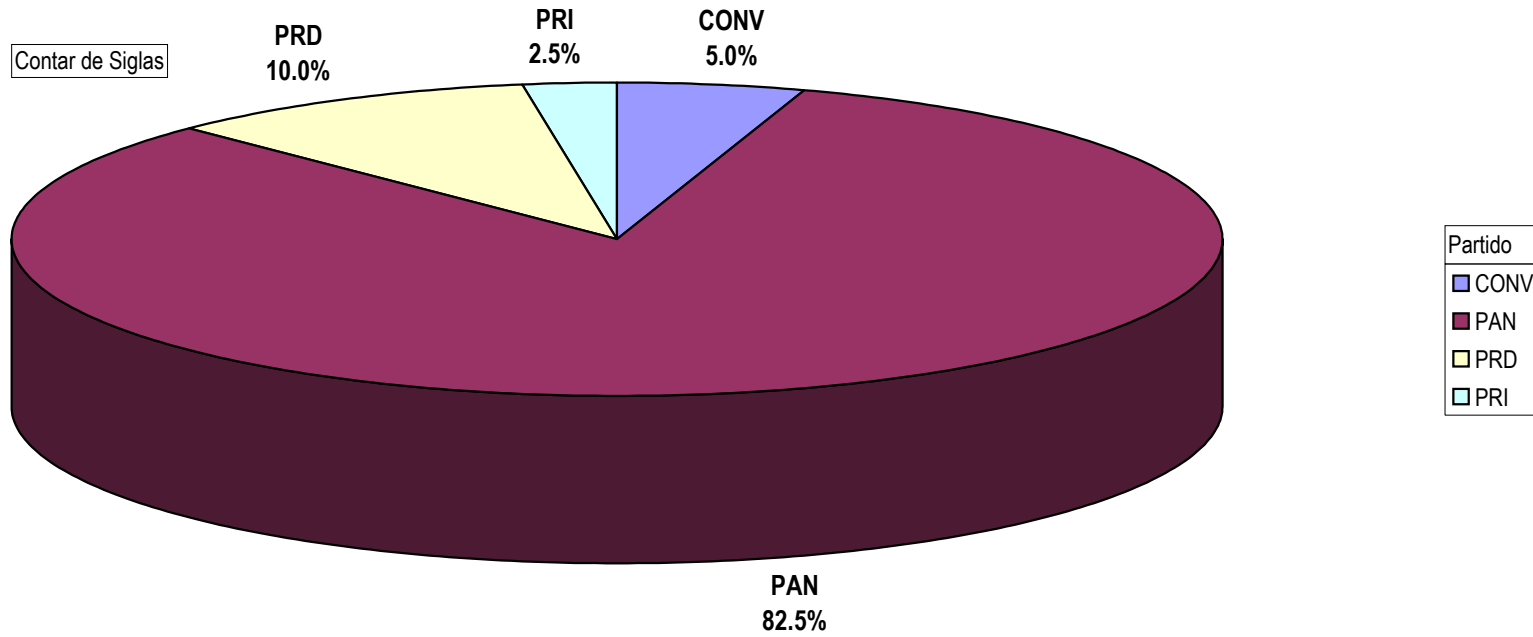

Grupo (Todas)

CONCENTRADO DEL TOTAL DE NOTAS INFORMATIVAS, POR PARTIDO POLITICO Y MEDIO TELEVISIVO  
Del 22 al 25 de Enero del 2009

Contar de Siglas

Nota: Cualquier Partido Político o Coalición no reflejado en la presente gráfica es indicativo de que no tuvo participación en el Periodo del Informe y el Grupo Respectivo

Partido

Grupo (Todas)

GRAFICO DEL TOTAL NOTAS INFORMATIVAS, POR PARTIDO Y MEDIO TELEVISIVO  
( EN PORCENTAJE )

Nota: Cualquier Partido Político o Coalición no reflejado en la presente gráfica es indicativo de que no tuvo participación en el Periodo del Informe y el Grupo Respectivo