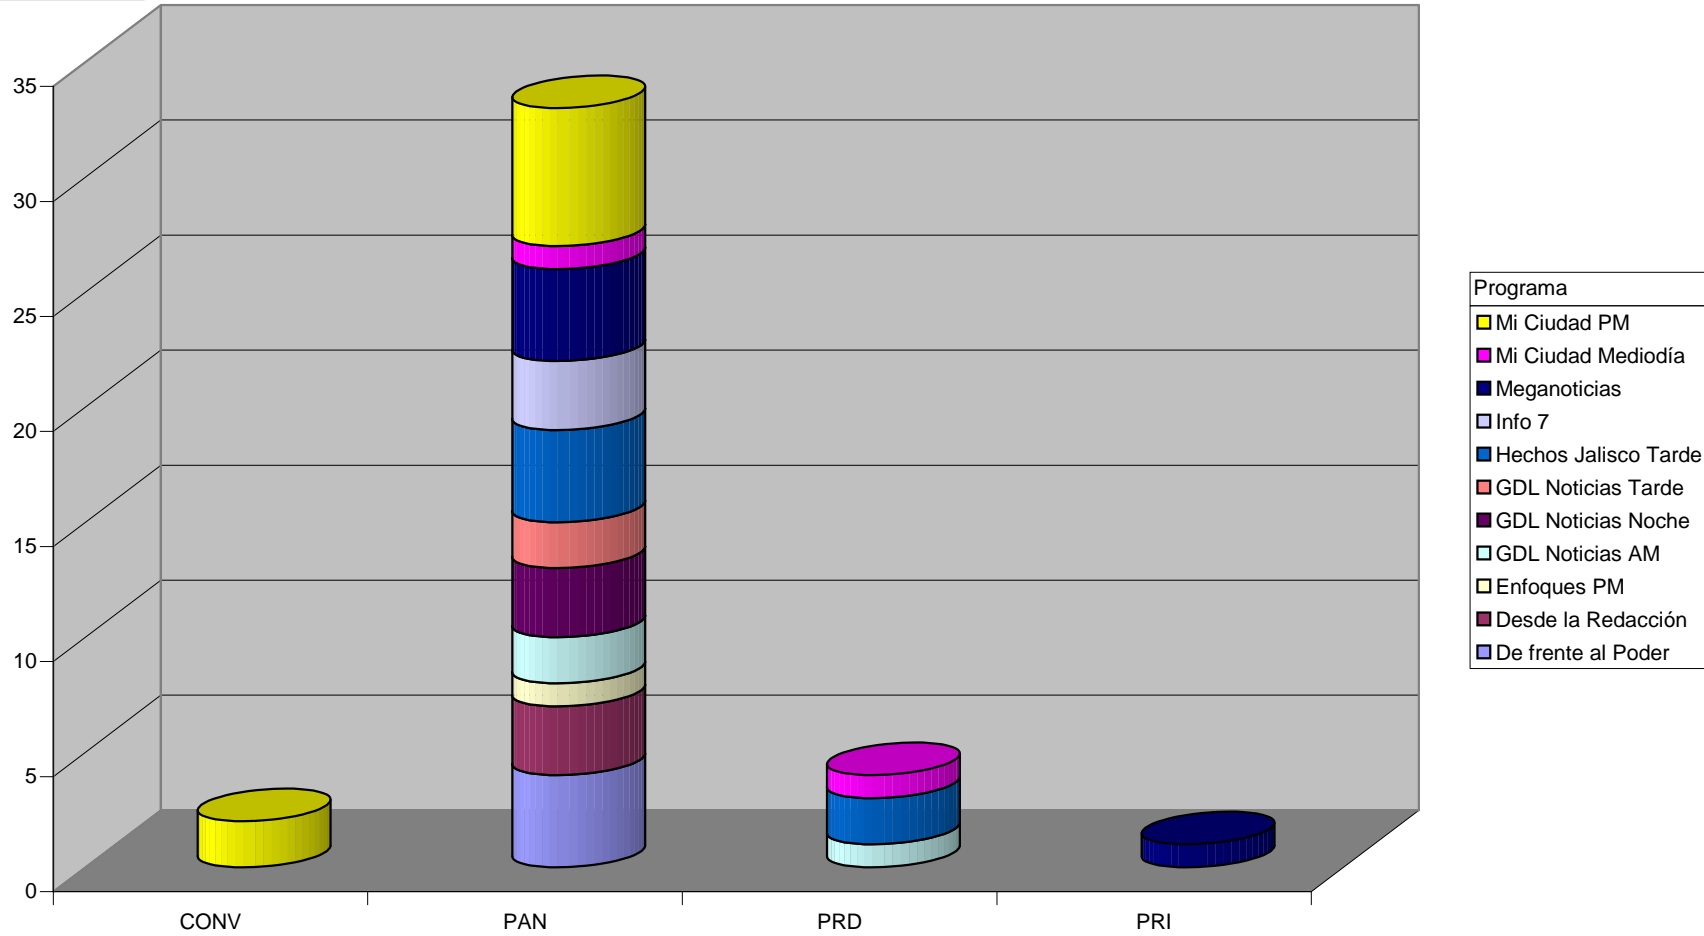

Grupo (Todas)

CONCENTRADO DEL TOTAL DE NOTAS INFORMATIVAS, POR PARTIDO POLITICO Y MEDIO TELEVISIVO  
Del 22 al 25 de Enero del 2009

Contar de Siglas

Nota: Cualquier Partido Político o Coalición no reflejado en la presente gráfica es indicativo de que no tuvo participación en el Periodo del Informe y el Grupo Respectivo

Partido

Grupo (Todas)

GRAFICO DEL TOTAL NOTAS INFORMATIVAS, POR PARTIDO Y MEDIO TELEVISIVO  
( EN PORCENTAJE )

Nota: Cualquier Partido Político o Coalición no reflejado en la presente gráfica es indicativo de que no tuvo participación en el Periodo del Informe y el Grupo Respectivo