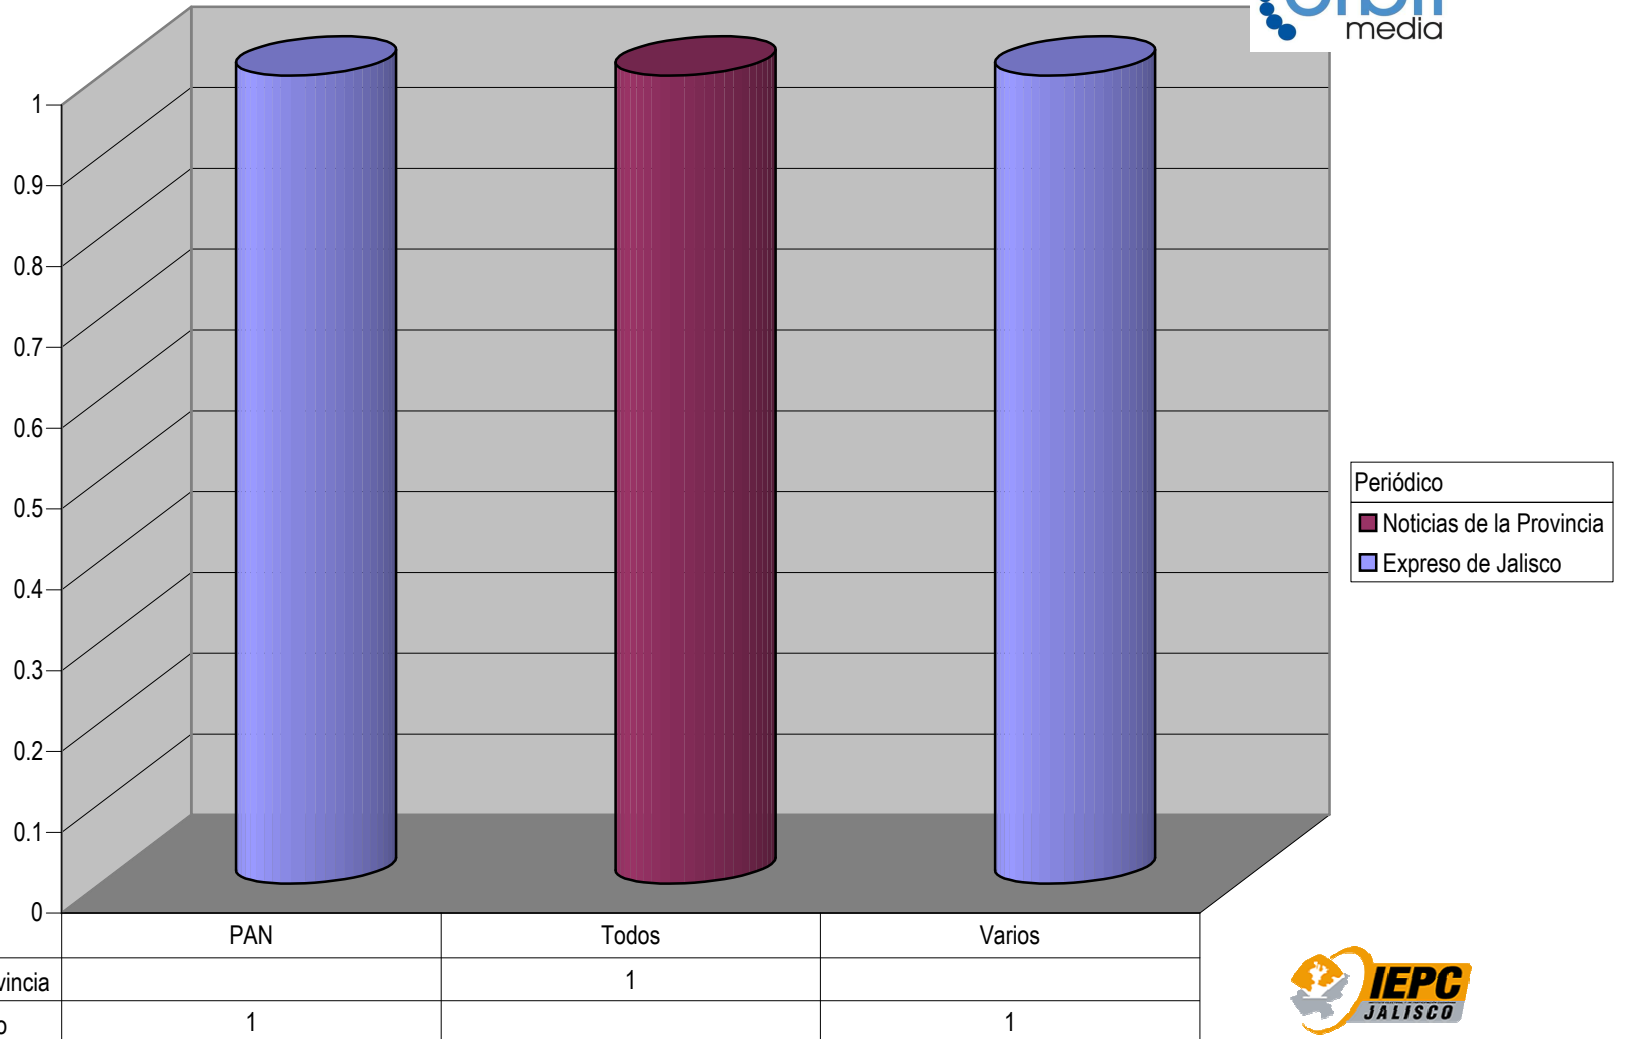

Plaza Lagos de Moreno

Count of Partido

ACUMULADO DE NOTAS INFORMATIVAS POR PARTIDO, CIUDAD Y PERIÓDICO

Cualquier Partido Político o Coalición no reflejado en la presente gráfica indica de que no tuvo participación en el Periodo del Informe y el Grupo Respectivo, al igual que cualquier medio o programa no señalado indica que no tuvo notas en el periodo.

Partido