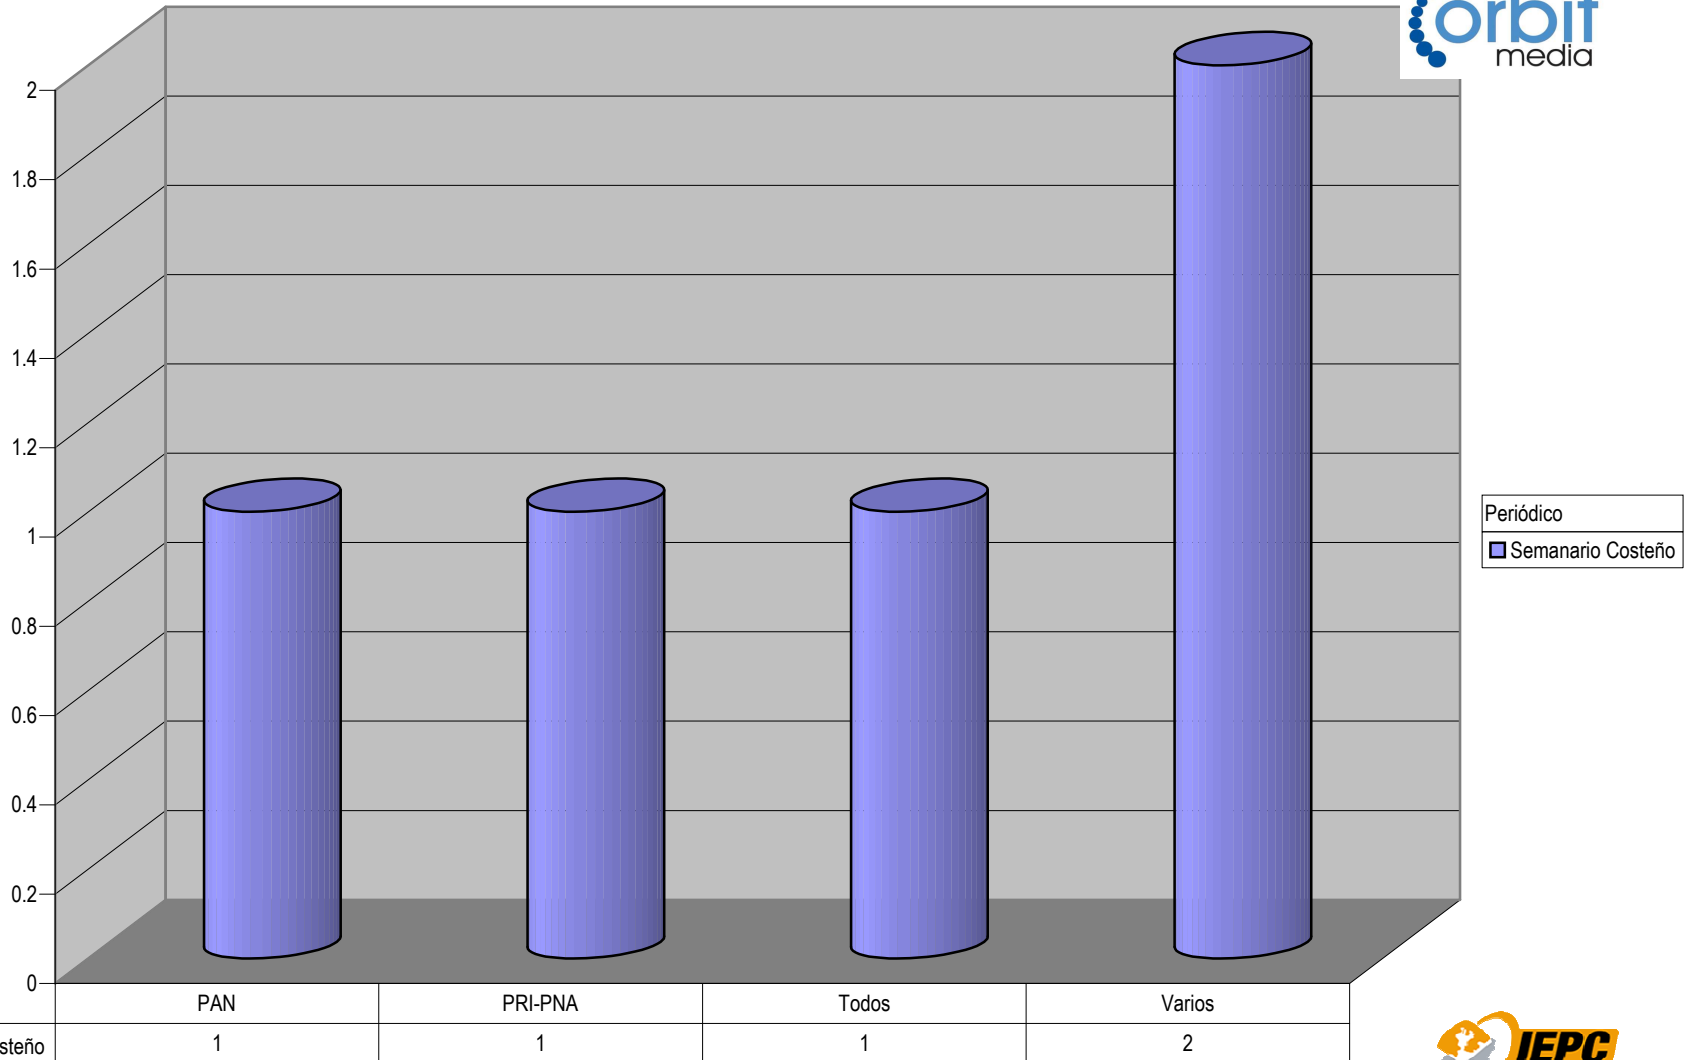

Plaza/Autlán

Count of Partido

ACUMULADO DE NOTAS INFORMATIVAS POR PARTIDO, CIUDAD Y PERIÓDICO

Cualquier Partido Político o Coalición no reflejado en la presente gráfica indica de que no tuvo participación en el Periodo del Informe y el Grupo Respectivo, al igual que cualquier medio o programa no señalado indica que no tuvo notas en el periodo.

Partido