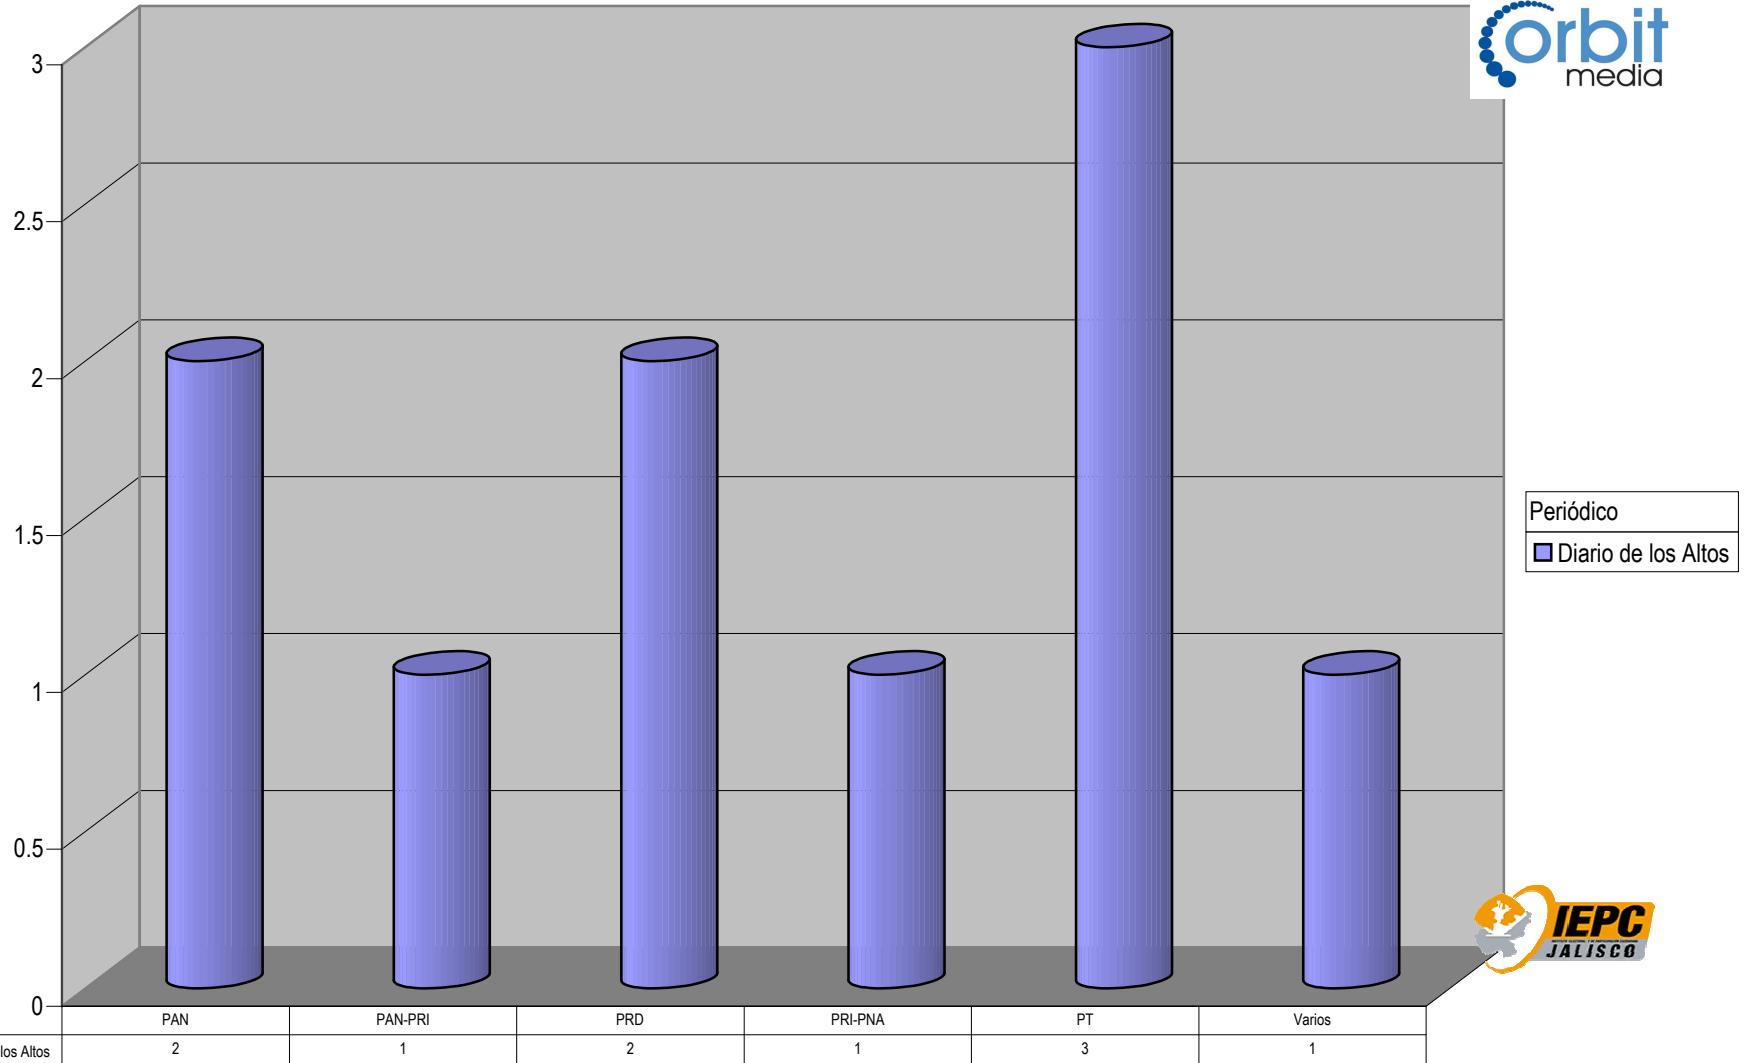

Plaza Jalostotitlán

Count of Partido

ACUMULADO DE NOTAS INFORMATIVAS POR PARTIDO, CIUDAD Y PERIÓDICO

Cualquier Partido Político o Coalición no reflejado en la presente gráfica indica de que no tuvo participación en el Periodo del Informe y el Grupo Respectivo, al igual que cualquier medio o programa no señalado indica que no tuvo notas en el periodo.

Partido