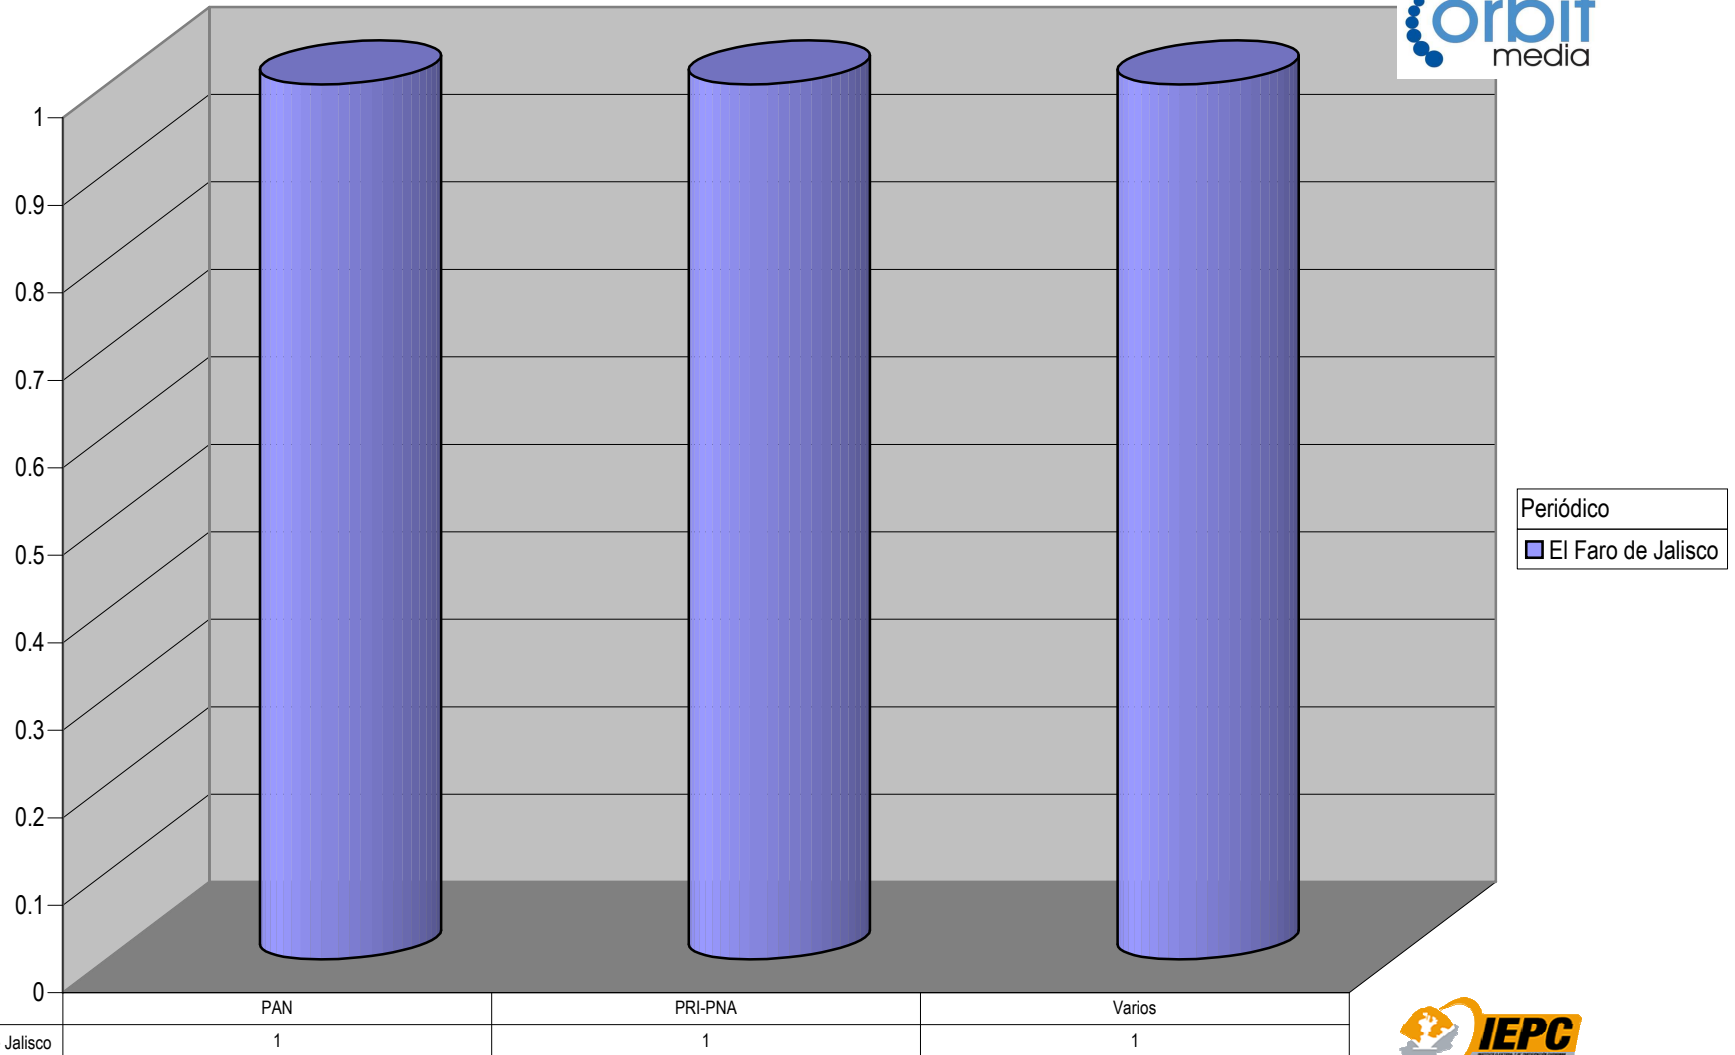

Plaza Ocotlán

Count of Partido

ACUMULADO DE NOTAS INFORMATIVAS POR PARTIDO, CIUDAD Y PERIÓDICO

Periódico
■ El Faro de Jalisco

Cualquier Partido Político o Coalición no reflejado en la presente gráfica indica de que no tuvo participación en el Periodo del Informe y el Grupo Respectivo, al igual que cualquier medio o programa no señalado indica que no tuvo notas en el periodo.

Partido