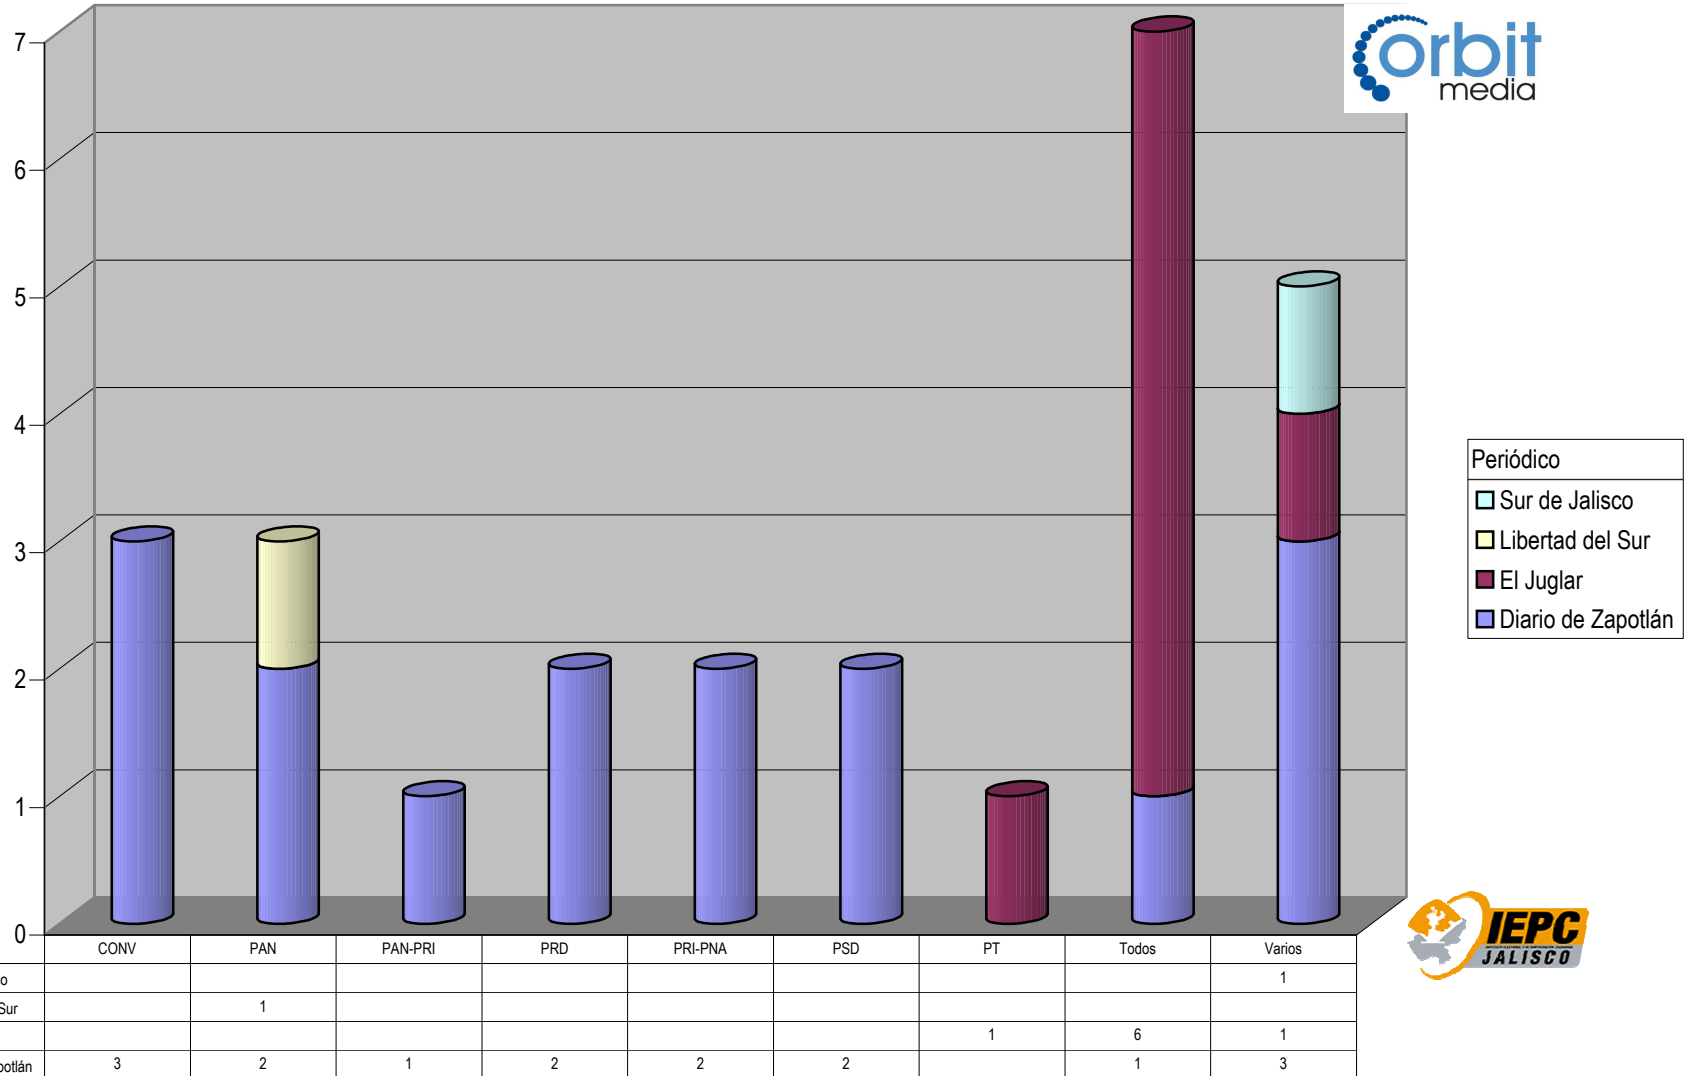

Plaza Cd. Guzmán

Count of Partido

ACUMULADO DE NOTAS INFORMATIVAS POR PARTIDO, CIUDAD Y PERIÓDICO

Cualquier Partido Político o Coalición no reflejado en la presente gráfica indica de que no tuvo participación en el Periodo del Informe y el Grupo Respectivo, al igual que cualquier medio o programa no señalado indica que no tuvo notas en el periodo.

Partido