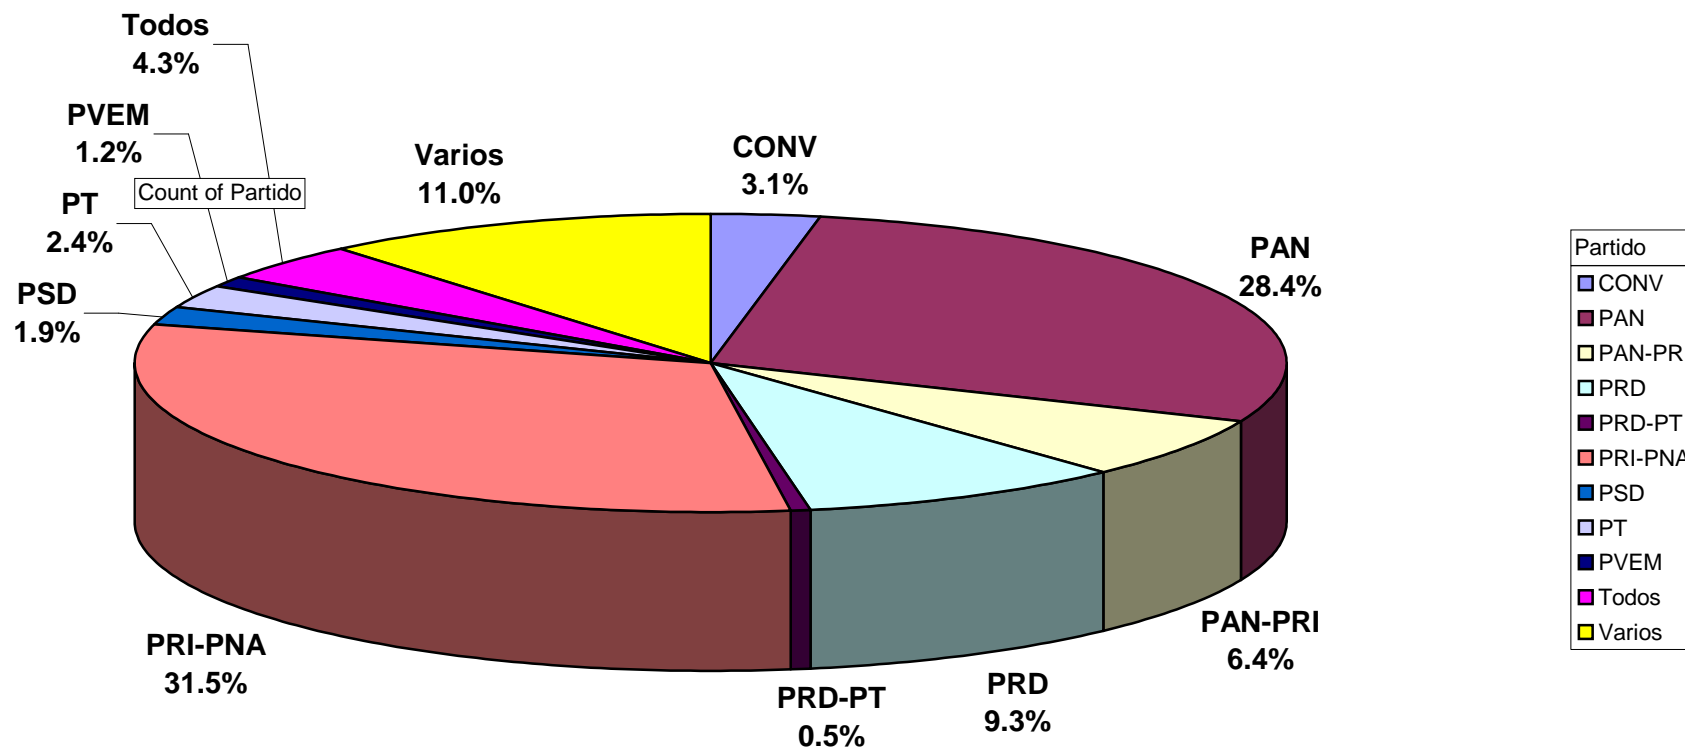

ACUMULADO DE NOTAS INFORMATIVAS POR PARTIDO Y PERIÓDICO Del 22 al 28 de Junio del 2009

Cualquier Partido Político o Coalición no reflejado en la presente gráfica indica de que no tuvo participación en el Periodo del Informe y el Grupo Respectivo, al igual que cualquier medio o programa no señalado indica que no tuvo notas en el periodo.

Partido

ACUMULADO DE NOTAS INFORMATIVAS POR PARTIDO Y PERIÓDICO

Cualquier Partido Político o Coalición no reflejado en la presente gráfica indica de que no tuvo participación en el Periodo del Informe y el Grupo Respectivo, al igual que cualquier medio o programa no señalado indica que no tuvo notas en el periodo.

Plaza Ameca

Count of Partido

ACUMULADO DE NOTAS INFORMATIVAS POR PARTIDO, CIUDAD Y PERIÓDICO

Períódico
■ El Regional

	PAN	PRI-PNA
■ El Regional	6	1

Cualquier Partido Político o Coalición no reflejado en la presente gráfica indica de que no tuvo participación en el Periodo del Informe y el Grupo Respectivo, al igual que cualquier medio o programa no señalado indica que no tuvo notas en el periodo.