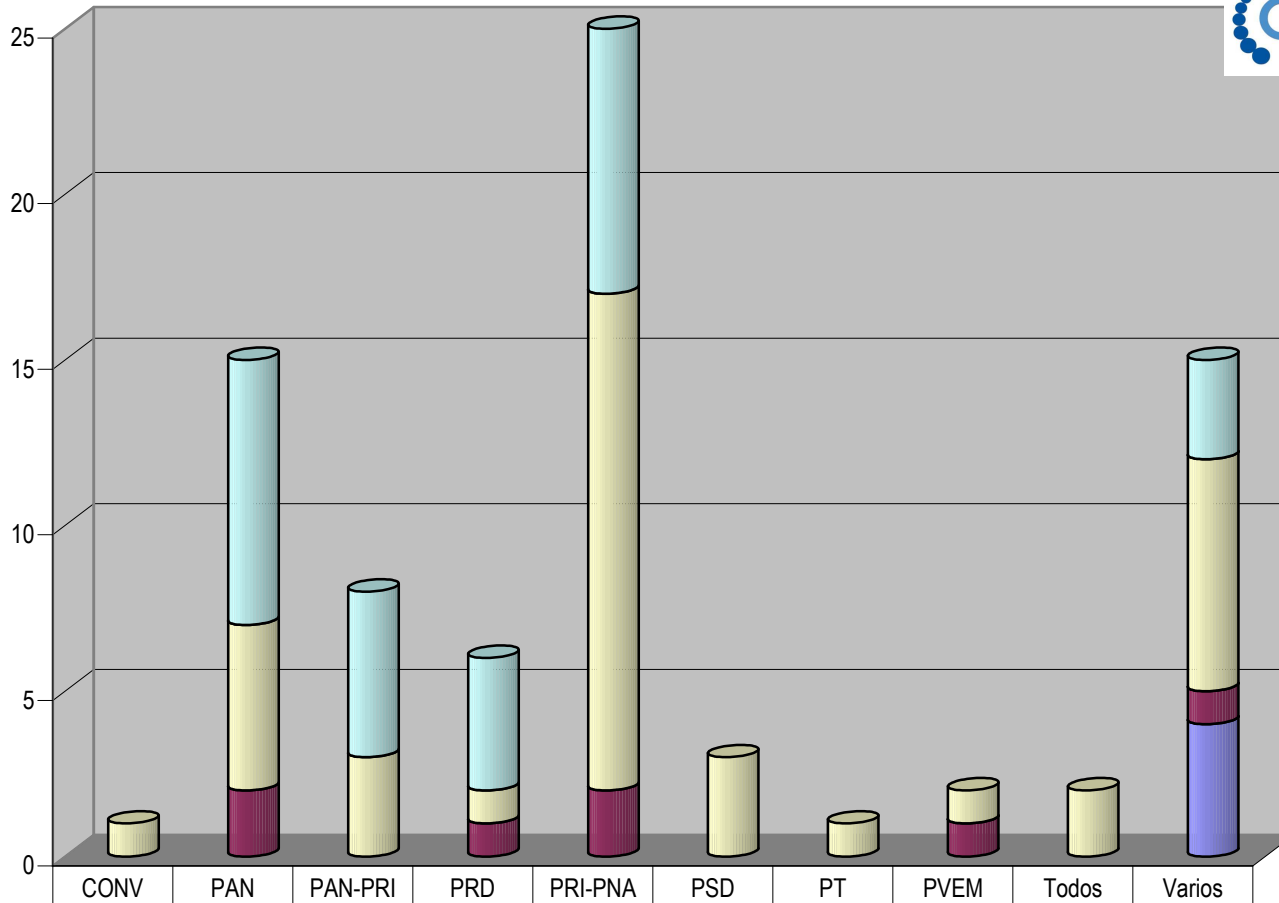

Partido

Plaza Lagos de Moreno

Count of Partido

ACUMULADO DE NOTAS INFORMATIVAS POR PARTIDO, CIUDAD Y PERIÓDICO

Cualquier Partido Político o Coalición no reflejado en la presente gráfica indica de que no tuvo participación en el Periodo del Informe y el Grupo Respectivo, al igual que cualquier medio o programa no señalado indica que no tuvo notas en el periodo.

Partido

Plaza Ocotlán

Count of Partido

ACUMULADO DE NOTAS INFORMATIVAS POR PARTIDO, CIUDAD Y PERIÓDICO

Periódico
■ El Faro de Jalisco

Cualquier Partido Político o Coalición no reflejado en la presente gráfica indica de que no tuvo participación en el Periodo del Informe y el Grupo Respectivo, al igual que cualquier medio o programa no señalado indica que no tuvo notas en el periodo.

Partido

Plaza Puerto Vallarta

Count of Partido

ACUMULADO DE NOTAS INFORMATIVAS POR PARTIDO, CIUDAD Y PERIÓDICO

Periódico	
■	Vallarta Opina
■	Tribuna de la Bahía
■	Siempre Libres
■	Meridiano

	CONV	PAN	PAN-PRI	PRD	PRI-PNA	PSD	PT	PVEM	Todos	Varios
■ Vallarta Opina		8	5	4	8					3
■ Tribuna de la Bahía	1	5	3	1	15	3	1	1	2	7
■ Siempre Libres		2		1	2			1		1
■ Meridiano										4