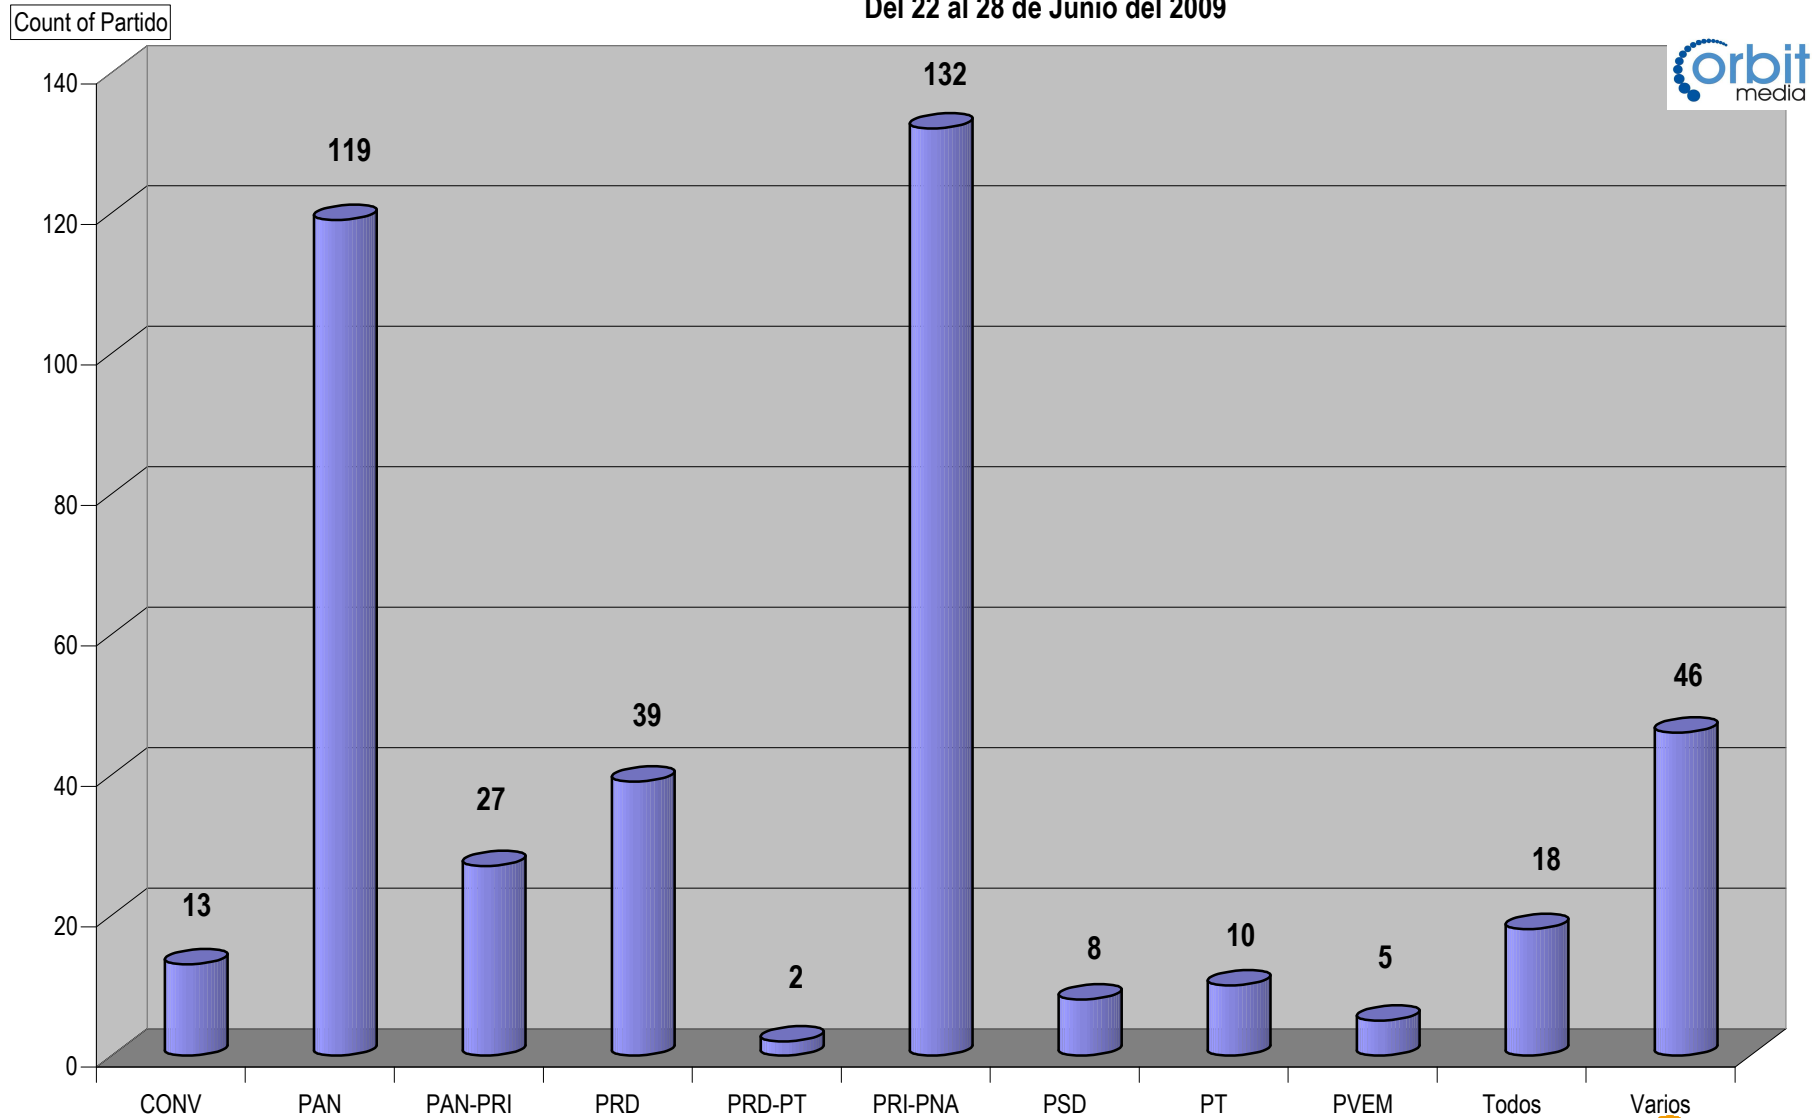

ACUMULADO DE NOTAS INFORMATIVAS POR PARTIDO Y PERIÓDICO Del 22 al 28 de Junio del 2009

Cualquier Partido Político o Coalición no reflejado en la presente gráfica indica de que no tuvo participación en el Periodo del Informe y el Grupo Respectivo, al igual que cualquier medio o programa no señalado indica que no tuvo notas en el periodo.

Plaza Ameca

Count of Partido

ACUMULADO DE NOTAS INFORMATIVAS POR PARTIDO, CIUDAD Y PERIÓDICO

Períódico
■ El Regional

	PAN	PRI-PNA
■ El Regional	6	1

Cualquier Partido Político o Coalición no reflejado en la presente gráfica indica de que no tuvo participación en el Periodo del Informe y el Grupo Respectivo, al igual que cualquier medio o programa no señalado indica que no tuvo notas en el periodo.