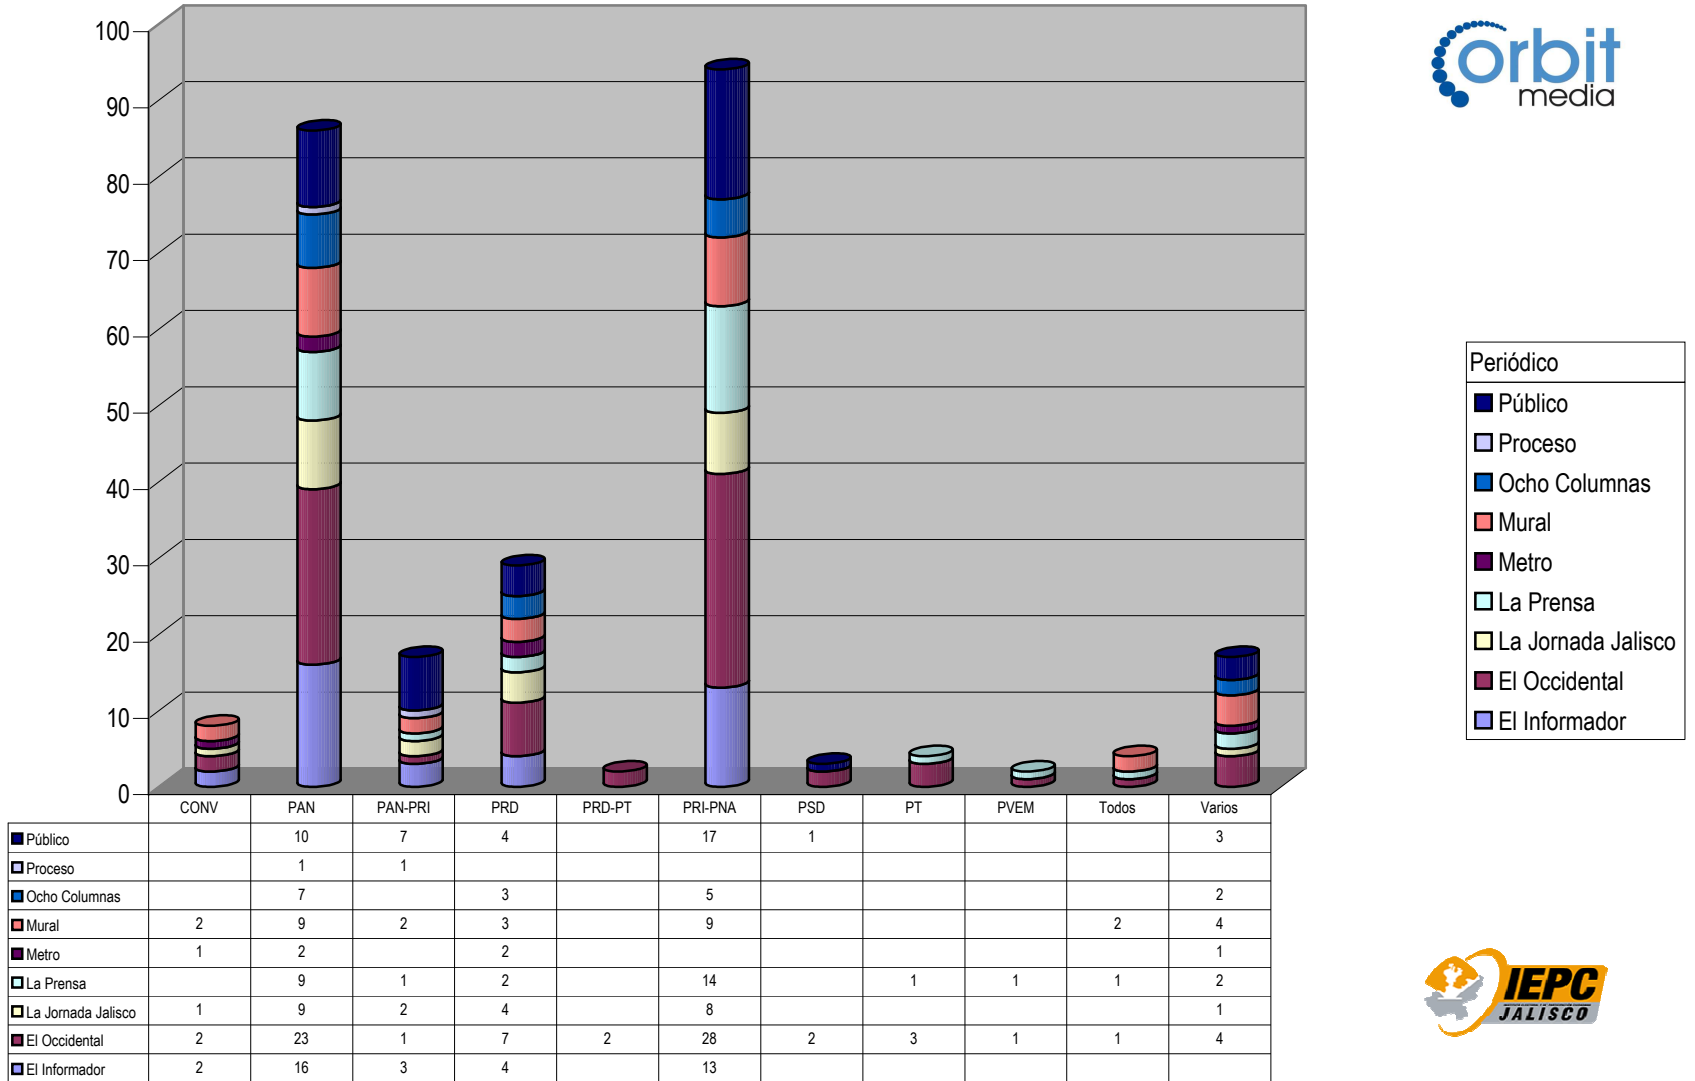

Partido

Plaza Chapala

Count of Partido

ACUMULADO DE NOTAS INFORMATIVAS POR PARTIDO, CIUDAD Y PERIÓDICO

Cualquier Partido Político o Coalición no reflejado en la presente gráfica indica de que no tuvo participación en el Periodo del Informe y el Grupo Respectivo, al igual que cualquier medio o programa no señalado indica que no tuvo notas en el periodo.

Partido

Plaza Guadalajara

Count of Partido

ACUMULADO DE NOTAS INFORMATIVAS POR PARTIDO, CIUDAD Y PERIÓDICO

Periódico	
■	Público
■	Proceso
■	Ocho Columnas
■	Mural
■	Metro
■	La Prensa
■	La Jornada Jalisco
■	El Occidental
■	El Informador