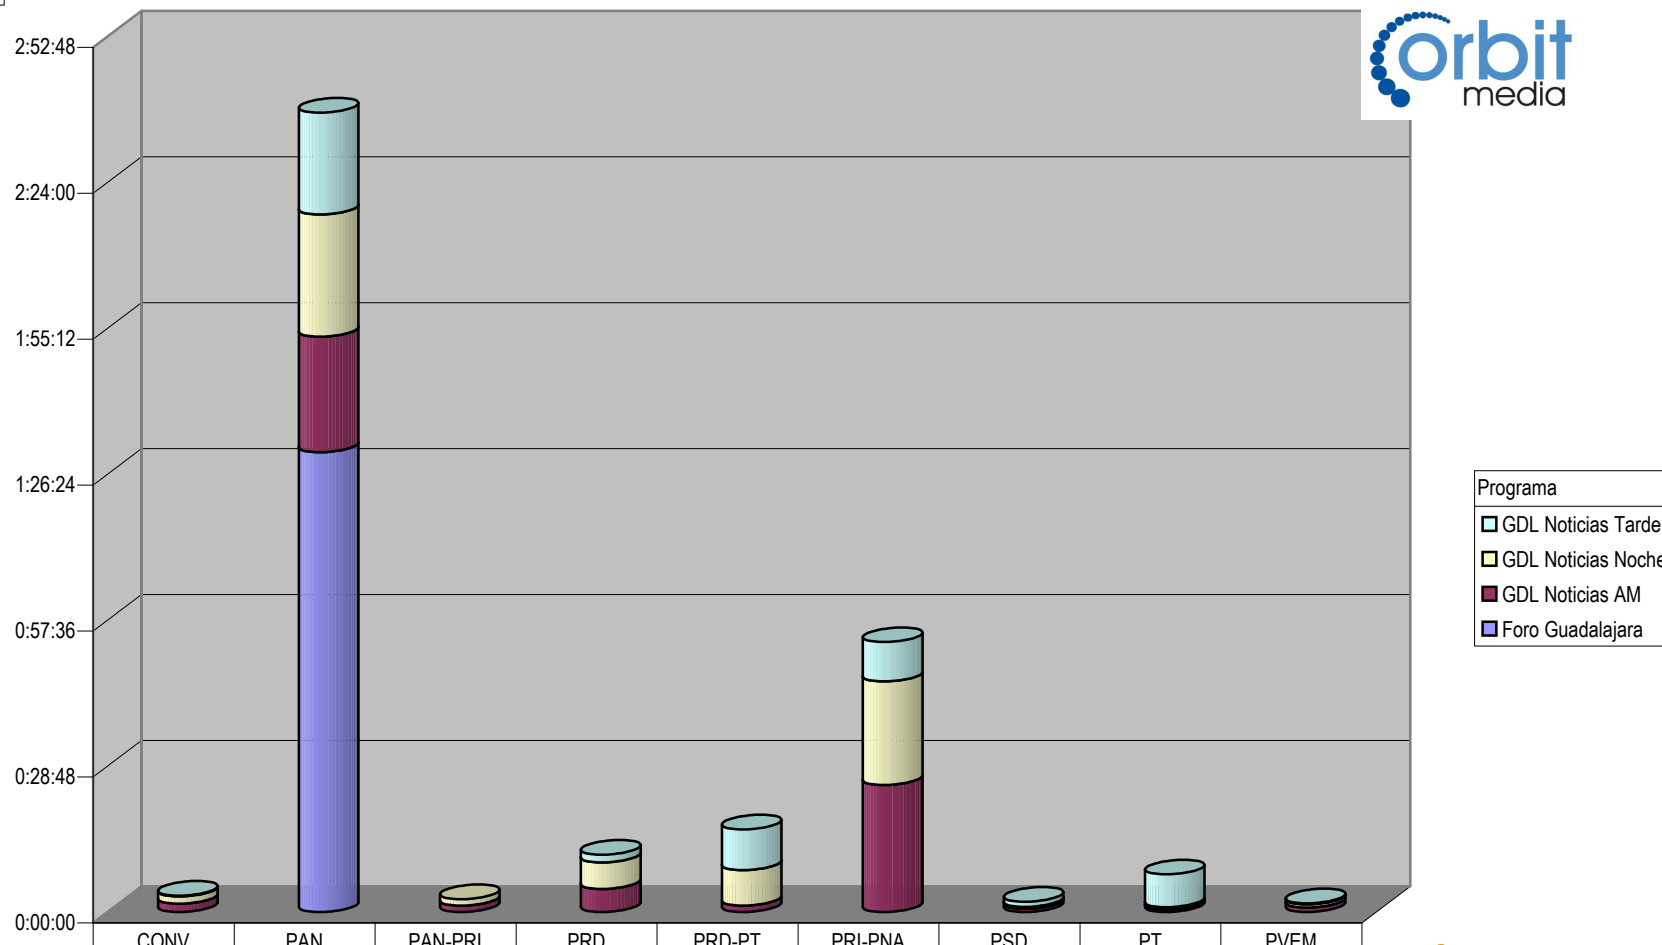

Partido

Grupo | Telecable

Suma de Duración

CONCENTRADO DE TIEMPO DESTINADO A NOTAS INFORMATIVAS, POR PARTIDO Y MEDIO TELEVISIVO (EN HORAS, MINUTOS Y SEGUNDOS)

Programa
■ Mi Ciudad PM
■ Mi Ciudad Mediodía
■ Mi Ciudad a Debate
■ Desde la Redacción
■ De frente al Poder

	PAN	PRD	PRD-PT	PRI-PNA	PT	Varios
■ Mi Ciudad PM	0:05:46	0:01:39		0:18:59	0:05:12	
■ Mi Ciudad Mediodía		0:03:02		0:08:11		
■ Mi Ciudad a Debate						0:43:53
■ Desde la Redacción	0:09:57		0:12:52			
■ De frente al Poder	0:43:48		0:44:46			

Partido

Grupo Televisa

CONCENTRADO DE TIEMPO DESTINADO A NOTAS INFORMATIVAS, POR PARTIDO Y MEDIO TELEVISIVO (EN HORAS, MINUTOS Y SEGUNDOS)

Suma de Duración

Programa	
■	GDL Noticias Tarde
■	GDL Noticias Noche
■	GDL Noticias AM
■	Foro Guadalajara