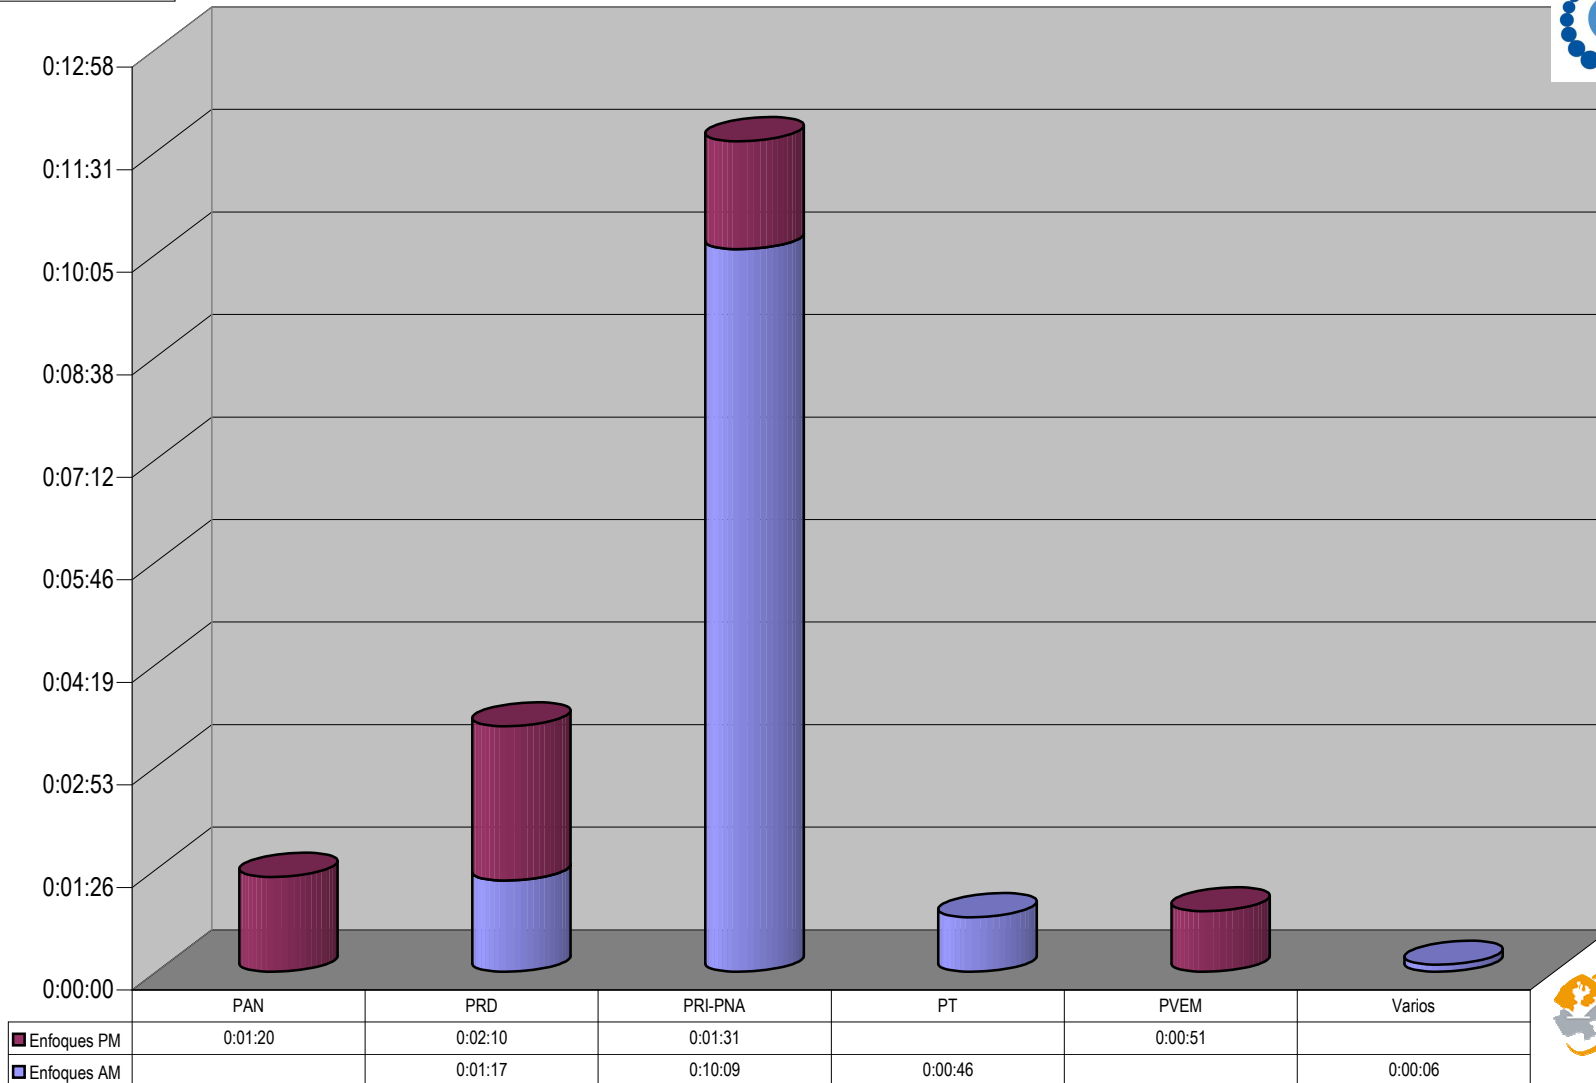

Partido

Grupo SJRTV

CONCENTRADO DE TIEMPO DESTINADO A NOTAS INFORMATIVAS, POR PARTIDO Y MEDIO TELEVISIVO (EN HORAS, MINUTOS Y SEGUNDOS)

Suma de Duración

Programa
■ Enfoques PM
■ Enfoques AM

Cualquier Partido Político o Coalición no reflejado en la presente gráfica indica de que no tuvo participación en el Periodo del Informe y el Grupo Respectivo, al igual que cualquier medio o programa no señalado indica que no tuvo notas en el periodo.

Partido

Grupo | Telecable

Suma de Duración

CONCENTRADO DE TIEMPO DESTINADO A NOTAS INFORMATIVAS, POR PARTIDO Y MEDIO TELEVISIVO (EN HORAS, MINUTOS Y SEGUNDOS)

Programa
■ Mi Ciudad PM
■ Mi Ciudad Mediodía
■ Mi Ciudad a Debate
■ Desde la Redacción
■ De frente al Poder

Partido

Grupo Televisa

CONCENTRADO DE TIEMPO DESTINADO A NOTAS INFORMATIVAS, POR PARTIDO Y MEDIO TELEVISIVO (EN HORAS, MINUTOS Y SEGUNDOS)

Suma de Duración

Programa	
■	GDL Noticias Tarde
■	GDL Noticias Noche
■	GDL Noticias AM
■	Foro Guadalajara