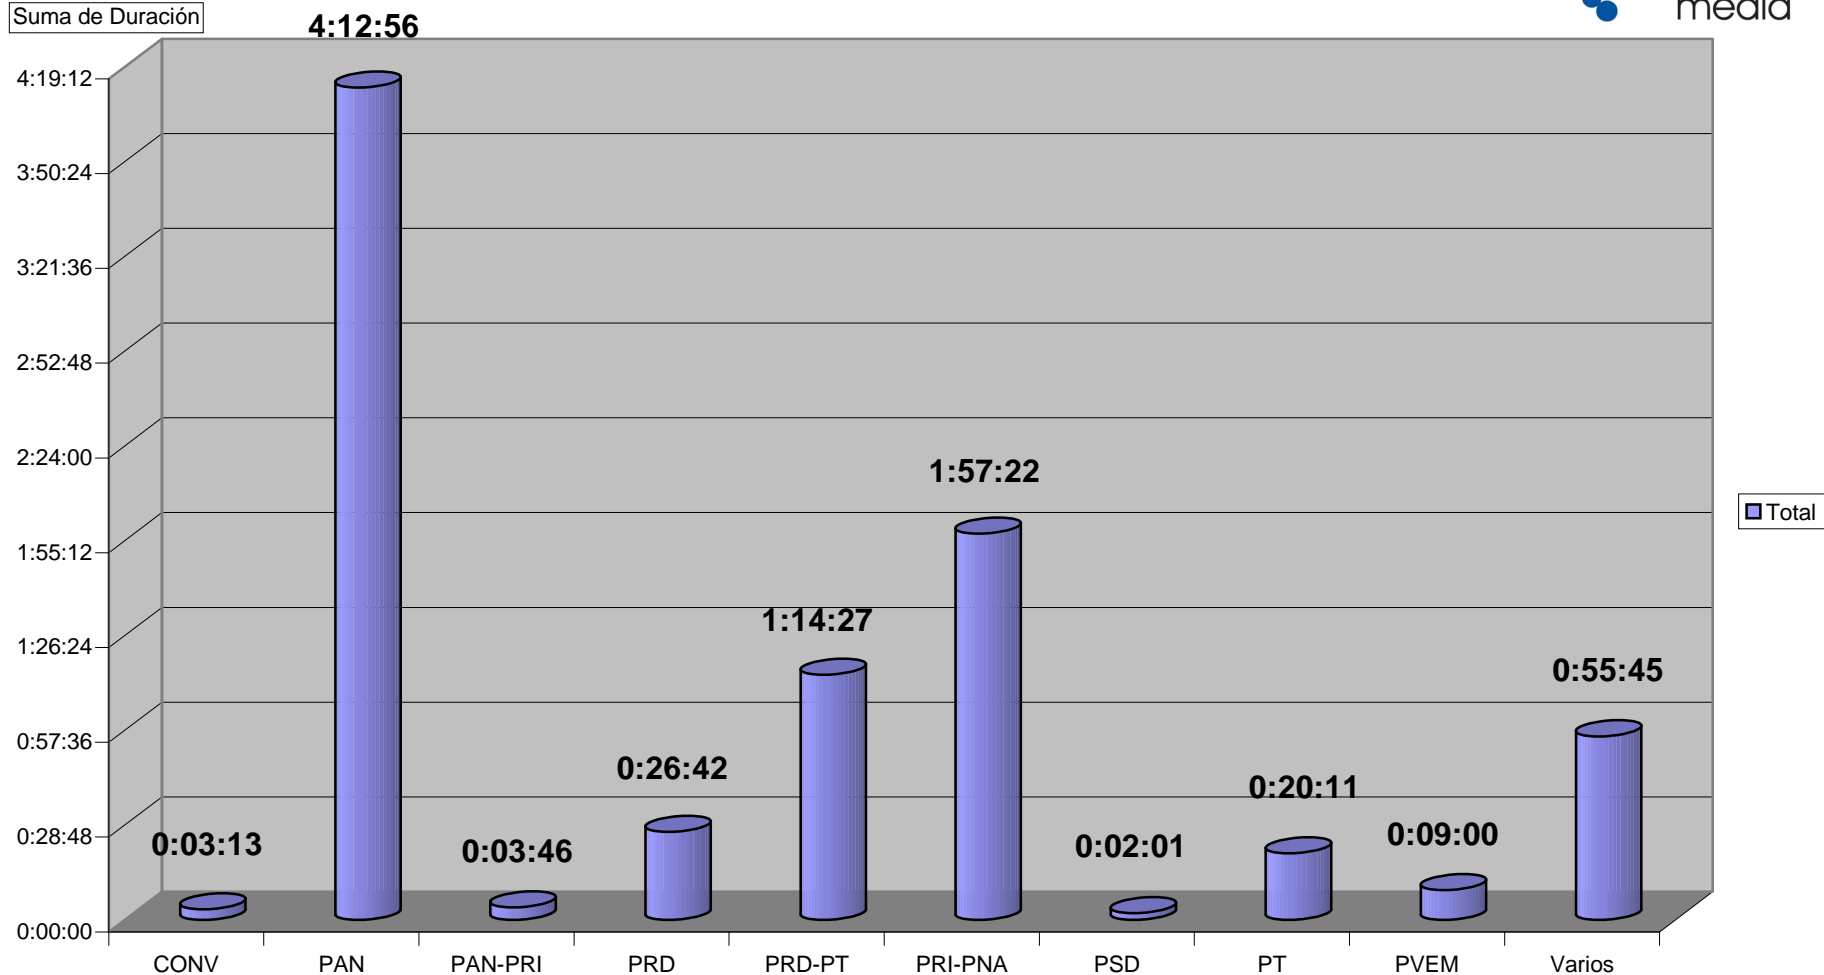

Grupo (Todas)

CONCENTRADO DE TIEMPO DESTINADO A NOTAS INFORMATIVAS, POR PARTIDO Y MEDIO TELEVISIVO
(EN HORAS, MINUTOS Y SEGUNDOS)
Del 22 al 28 de Junio del 2009

Suma de Duración

Cualquier Partido Político o Coalición no reflejado en la presente gráfica indica de que no tuvo participación en el Periodo del Informe y el Grupo. Respectivo, al igual que cualquier medio o programa no señalado indica que no tuvo notas en el periodo.

Partido

Grupo (Todas)

CONCENTRADO DE TIEMPO DESTINADO A NOTAS INFORMATIVAS, POR PARTIDO Y MEDIO TELEVISIVO
(EN PORCENTAJE)

Cualquier Partido Político o Coalición no reflejado en la presente gráfica indica de que no tuvo participación en el Periodo del Informe y el Grupo Respectivo, al igual que cualquier medio o programa no señalado indica que no tuvo notas en el periodo.

Grupo Megacable

CONCENTRADO DE TIEMPO DESTINADO A NOTAS INFORMATIVAS, POR PARTIDO Y MEDIO TELEVISIVO (EN HORAS, MINUTOS Y SEGUNDOS)

Suma de Duración

Programa
■ Meganoticias

	PAN	PRD	PRI-PNA	PVEM	Varios
■ Meganoticias	0:14:15	0:07:15	0:01:54	0:03:02	0:11:34