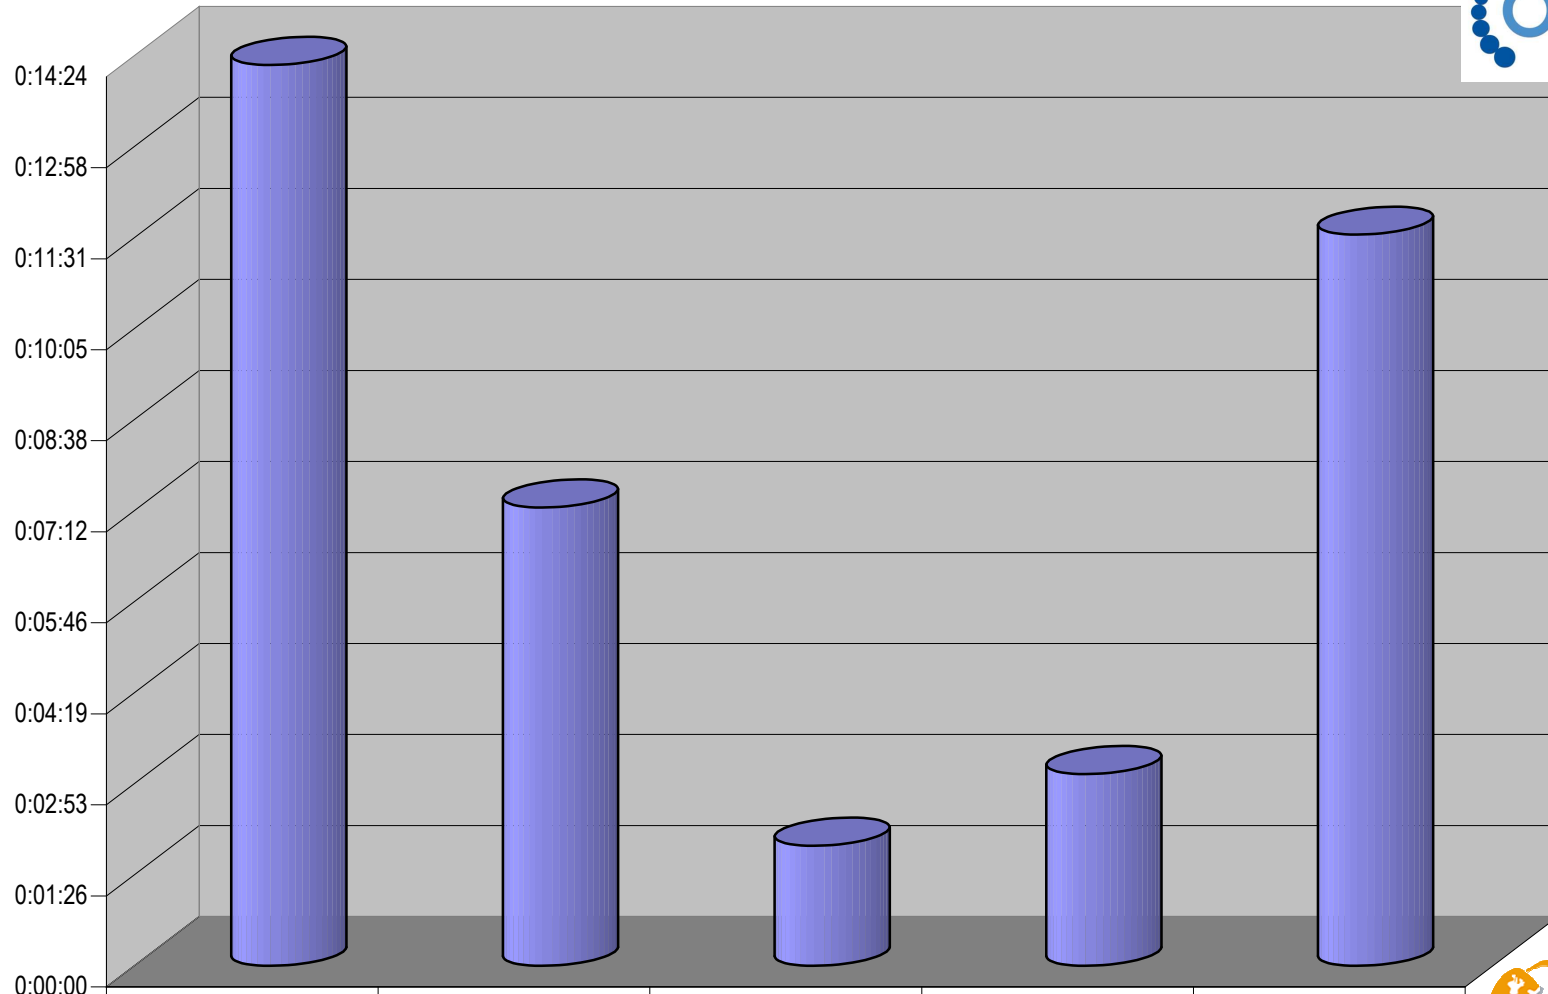

Partido

Grupo (Todas)

CONCENTRADO DE TIEMPO DESTINADO A NOTAS INFORMATIVAS, POR PARTIDO Y MEDIO TELEVISIVO
(EN PORCENTAJE)

Cualquier Partido Político o Coalición no reflejado en la presente gráfica indica de que no tuvo participación en el Periodo del Informe y el Grupo Respectivo, al igual que cualquier medio o programa no señalado indica que no tuvo notas en el periodo.

Grupo Megacable

CONCENTRADO DE TIEMPO DESTINADO A NOTAS INFORMATIVAS, POR PARTIDO Y MEDIO TELEVISIVO (EN HORAS, MINUTOS Y SEGUNDOS)

Suma de Duración

Programa
■ Meganoticias

	PAN	PRD	PRI-PNA	PVEM	Varios
■ Meganoticias	0:14:15	0:07:15	0:01:54	0:03:02	0:11:34