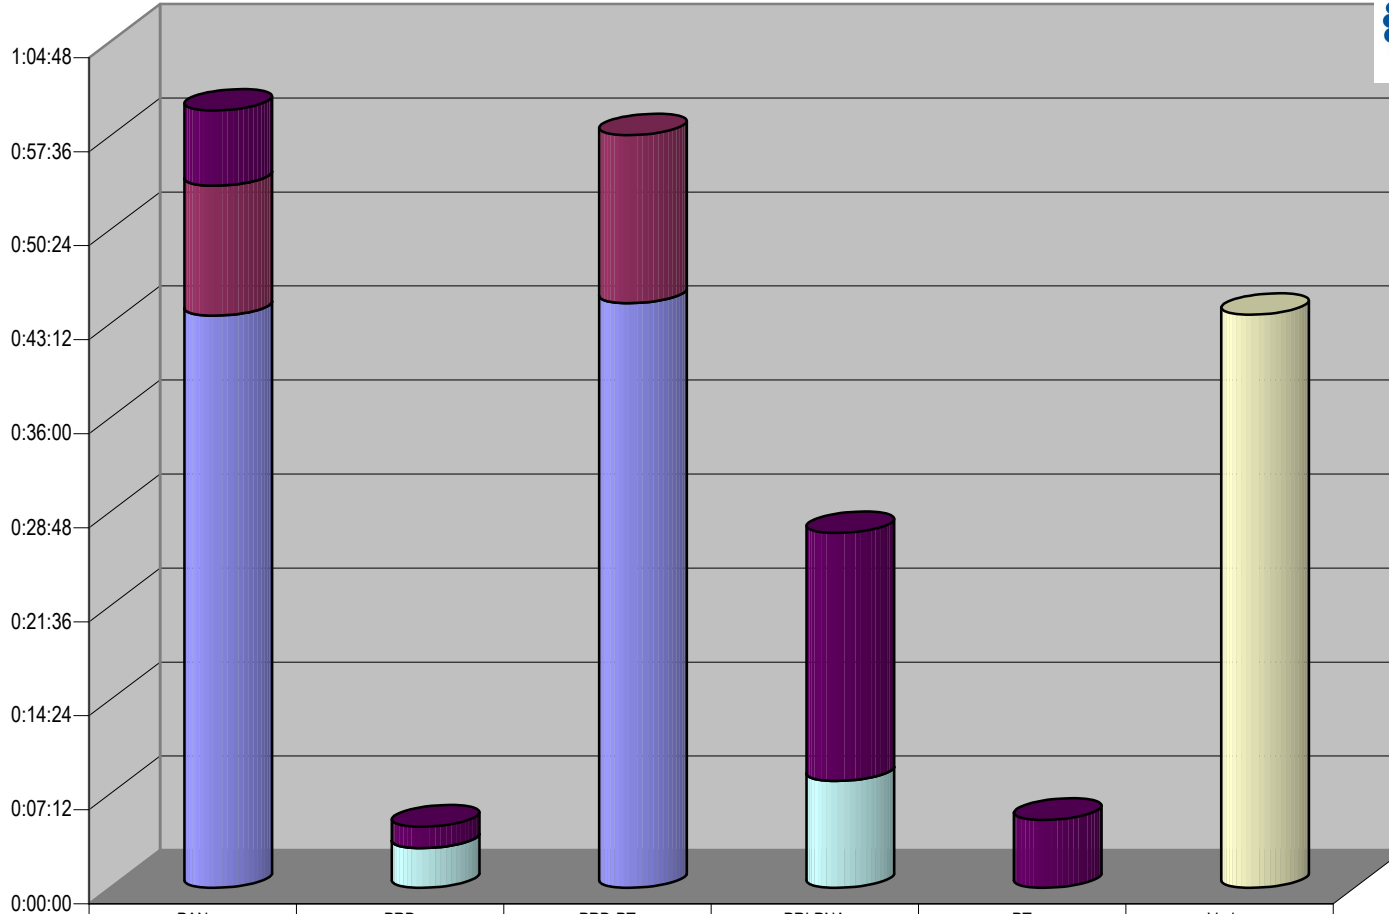

Partido

Grupo SJRTV

CONCENTRADO DE TIEMPO DESTINADO A NOTAS INFORMATIVAS, POR PARTIDO Y MEDIO TELEVISIVO (EN HORAS, MINUTOS Y SEGUNDOS)

Suma de Duración

Programa
■ Enfoques PM
■ Enfoques AM

Cualquier Partido Político o Coalición no reflejado en la presente gráfica indica de que no tuvo participación en el Periodo del Informe y el Grupo Respectivo, al igual que cualquier medio o programa no señalado indica que no tuvo notas en el periodo.

Partido

Grupo | Telecable

Suma de Duración

CONCENTRADO DE TIEMPO DESTINADO A NOTAS INFORMATIVAS, POR PARTIDO Y MEDIO TELEVISIVO (EN HORAS, MINUTOS Y SEGUNDOS)

Programa
■ Mi Ciudad PM
■ Mi Ciudad Mediodía
■ Mi Ciudad a Debate
■ Desde la Redacción
■ De frente al Poder

Partido

Grupo Televisa

CONCENTRADO DE TIEMPO DESTINADO A NOTAS INFORMATIVAS, POR PARTIDO Y MEDIO TELEVISIVO (EN HORAS, MINUTOS Y SEGUNDOS)

Suma de Duración

Programa	
■	GDL Noticias Tarde
■	GDL Noticias Noche
■	GDL Noticias AM
■	Foro Guadalajara