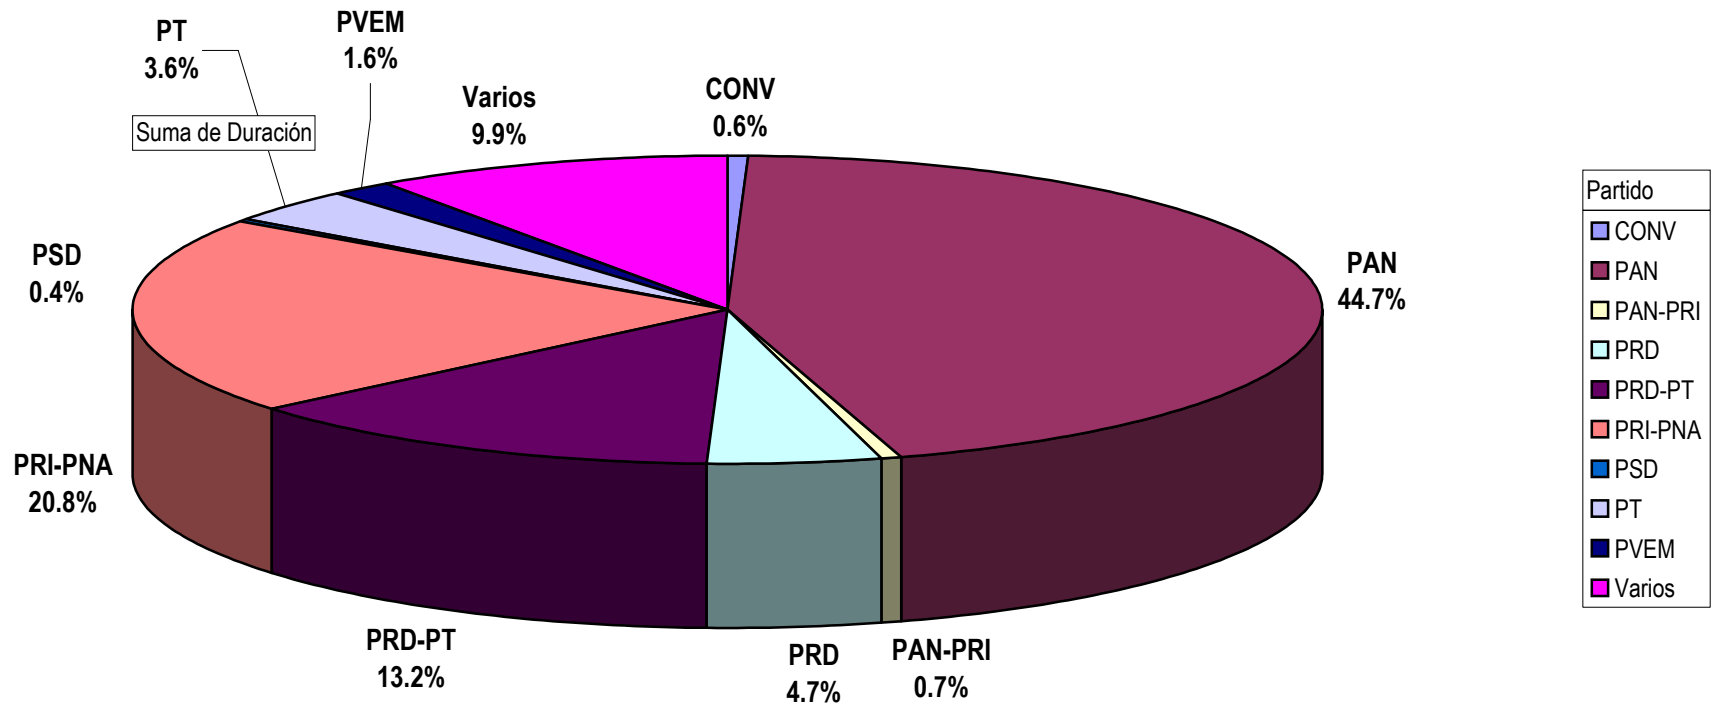

Grupo (Todas)

CONCENTRADO DE TIEMPO DESTINADO A NOTAS INFORMATIVAS, POR PARTIDO Y MEDIO TELEVISIVO
(EN HORAS, MINUTOS Y SEGUNDOS)
Del 22 al 28 de Junio del 2009

Suma de Duración

Cualquier Partido Político o Coalición no reflejado en la presente gráfica indica de que no tuvo participación en el Periodo del Informe y el Grupo. Respectivo, al igual que cualquier medio o programa no señalado indica que no tuvo notas en el periodo.

Partido

Grupo (Todas)

CONCENTRADO DE TIEMPO DESTINADO A NOTAS INFORMATIVAS, POR PARTIDO Y MEDIO TELEVISIVO
(EN PORCENTAJE)

Cualquier Partido Político o Coalición no reflejado en la presente gráfica indica de que no tuvo participación en el Periodo del Informe y el Grupo Respectivo, al igual que cualquier medio o programa no señalado indica que no tuvo notas en el periodo.

Grupo Megacable

CONCENTRADO DE TIEMPO DESTINADO A NOTAS INFORMATIVAS, POR PARTIDO Y MEDIO TELEVISIVO (EN HORAS, MINUTOS Y SEGUNDOS)

Suma de Duración

Programa
■ Meganoticias

	PAN	PRD	PRI-PNA	PVEM	Varios
■ Meganoticias	0:14:15	0:07:15	0:01:54	0:03:02	0:11:34