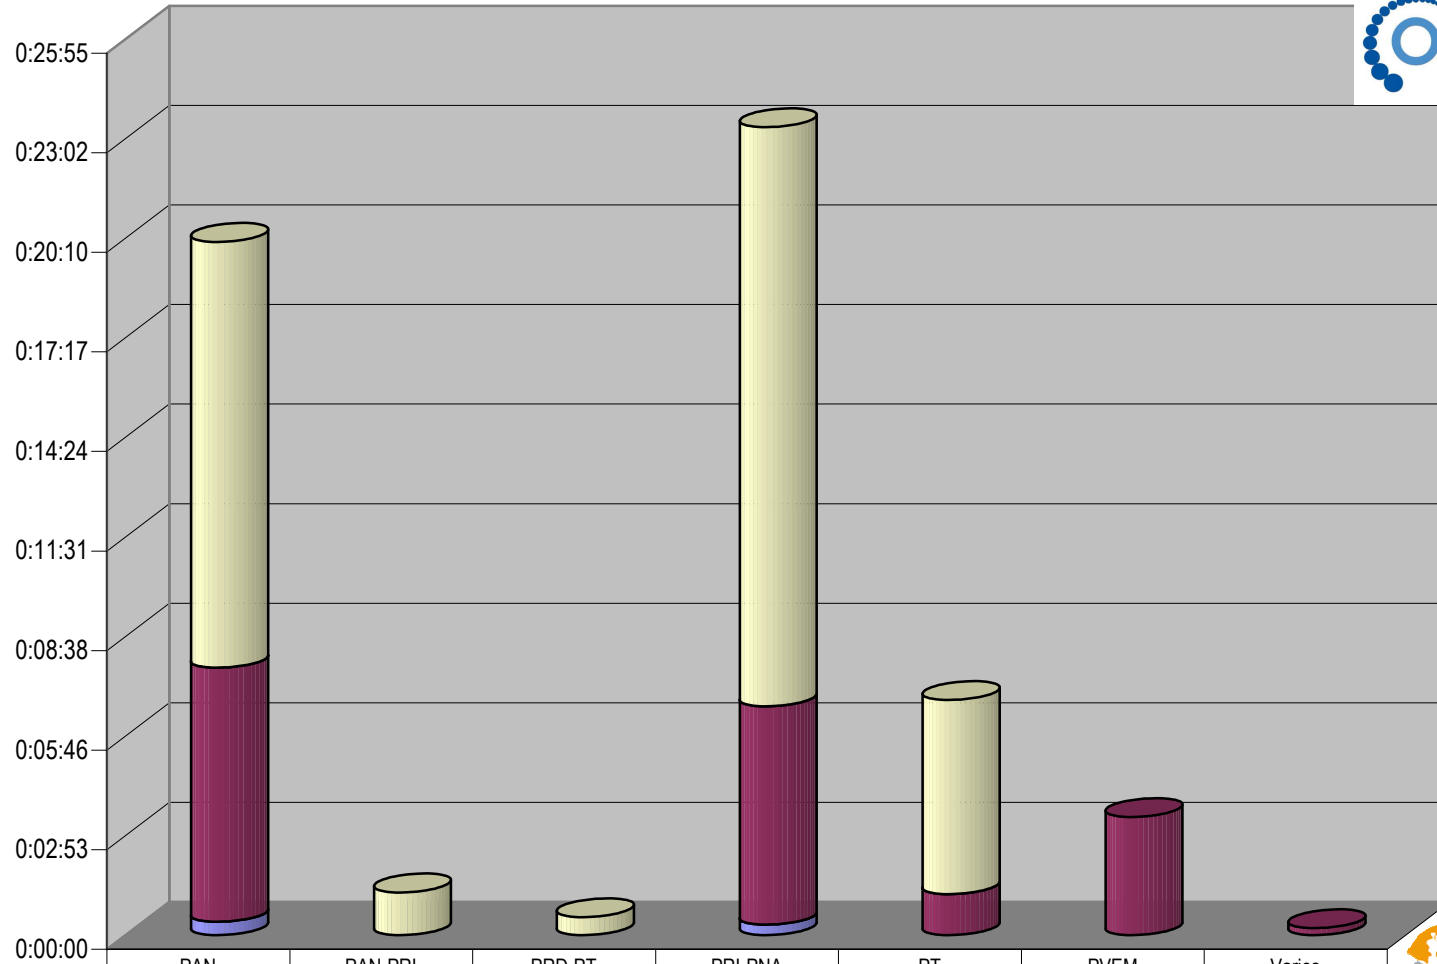

Grupo TV Azteca

Suma de Duración

CONCENTRADO DE TIEMPO DESTINADO A NOTAS INFORMATIVAS, POR PARTIDO Y MEDIO TELEVISIVO
(EN HORAS, MINUTOS Y SEGUNDOS)

Programa

- Info 7
- Hechos Jalisco Tarde
- Hechos Jalisco Noche

	PAN	PAN-PRI	PRD-PT	PRI-PNA	PT	PVEM	Varios
Info 7	0:12:19	0:01:14	0:00:31	0:16:45	0:05:37		
Hechos Jalisco Tarde	0:07:21			0:06:19	0:01:11	0:03:25	0:00:12
Hechos Jalisco Noche	0:00:23			0:00:18			

Partido