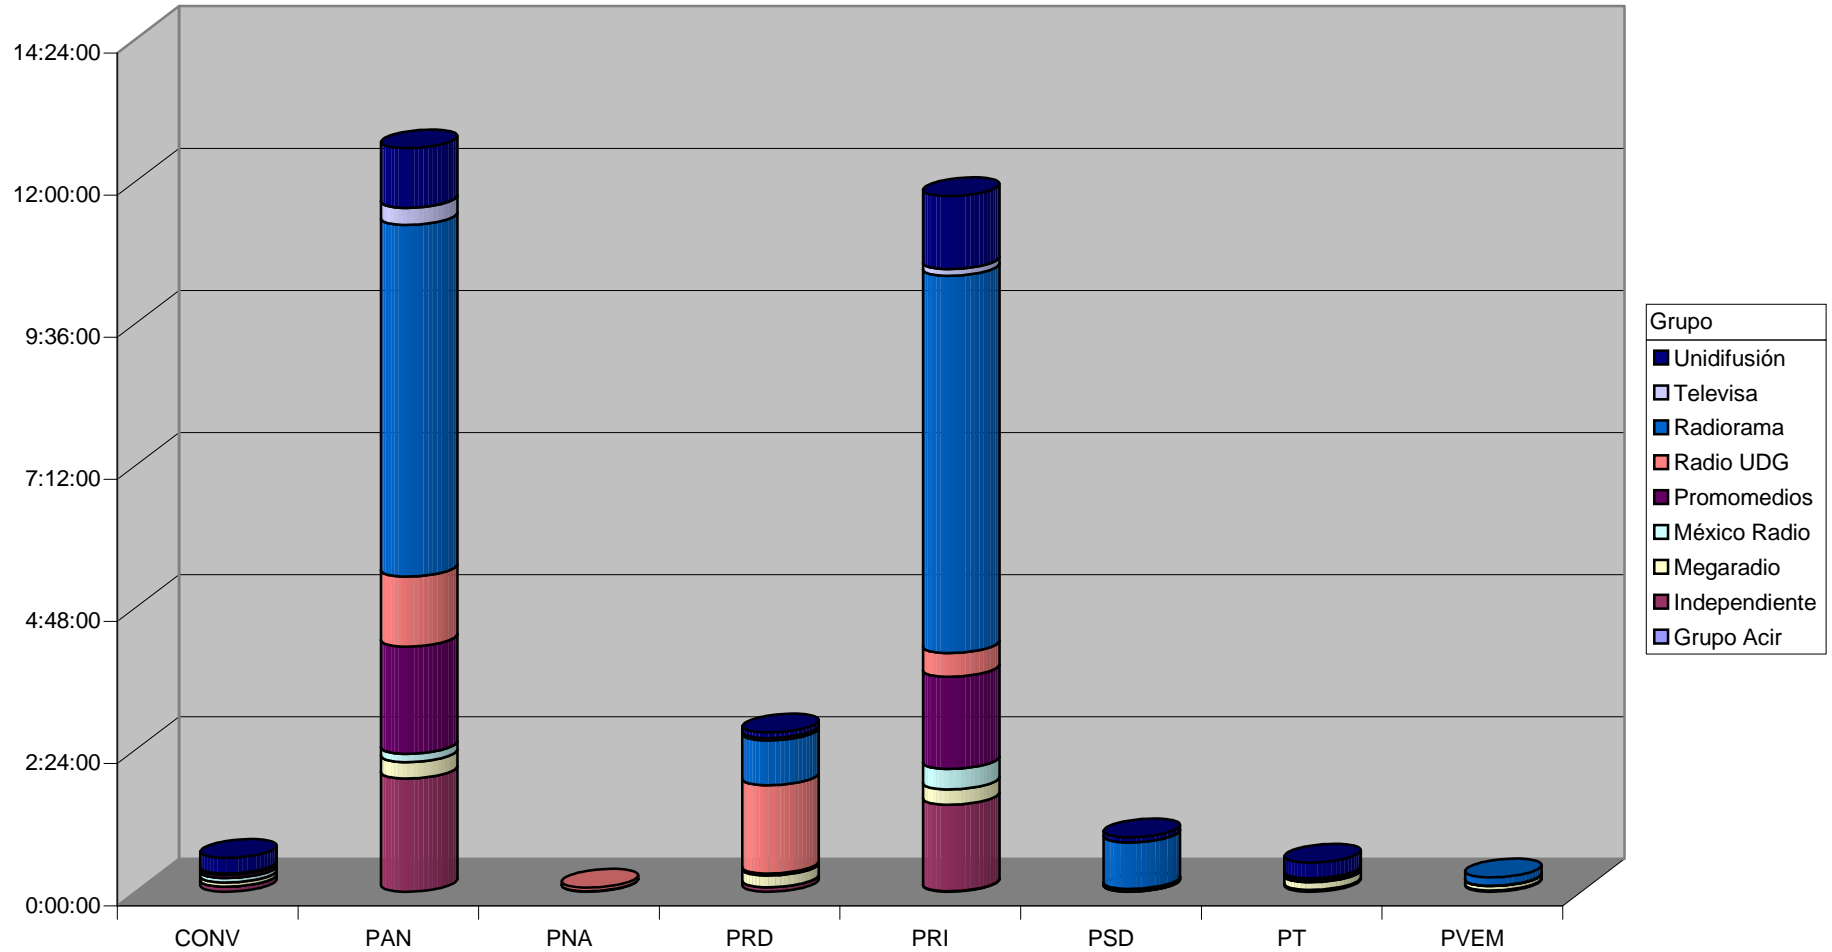

CONCENTRADO DE TIEMPO DESTINADO A NOTAS INFORMATIVAS, POR PARTIDO Y MEDIO RADIOFÓNICO
 (EN HORAS, MINUTOS Y SEGUNDOS)
 Del 23 de Febrero al 2 de Marzo del 2009

Suma de Duración

Cualquier Partido Político o Coalición no reflejado en la presente gráfica indica de que no tuvo participación en el Periodo del Informe y el Grupo Respectivo, al igual que cualquier medio o programa no señalado indica que no tuvo acceso a la radio.

Partido

CONCENTRADO DE TIEMPO DESTINADO A NOTAS INFORMATIVAS, POR PARTIDO Y MEDIO RADIOFÓNICO
(EN PORCENTAJE)

Cualquier Partido Político o Coalición no reflejado en la presente gráfica indica de que no tuvo participación en el Periodo del Informe y el Grupo Respectivo, al igual que cualquier medio o programa no señalado indica que no tuvo notas en el periodo.

Grupo Grupo Acir

CONCENTRADO DE TIEMPO DESTINADO A NOTAS INFORMATIVAS, POR PARTIDO Y MEDIO RADIOFÓNICO (EN HORAS, MINUTOS Y SEGUNDOS)

Suma de Duración

Panorama Jalisco

Cualquier Partido Político o Coalición no reflejado en la presente gráfica indica de que no tuvo participación en el Periodo del Informe y el Grupo Respectivo, al igual que cualquier medio o programa no señalado indica que no tuvo participación en el periodo.
Partido