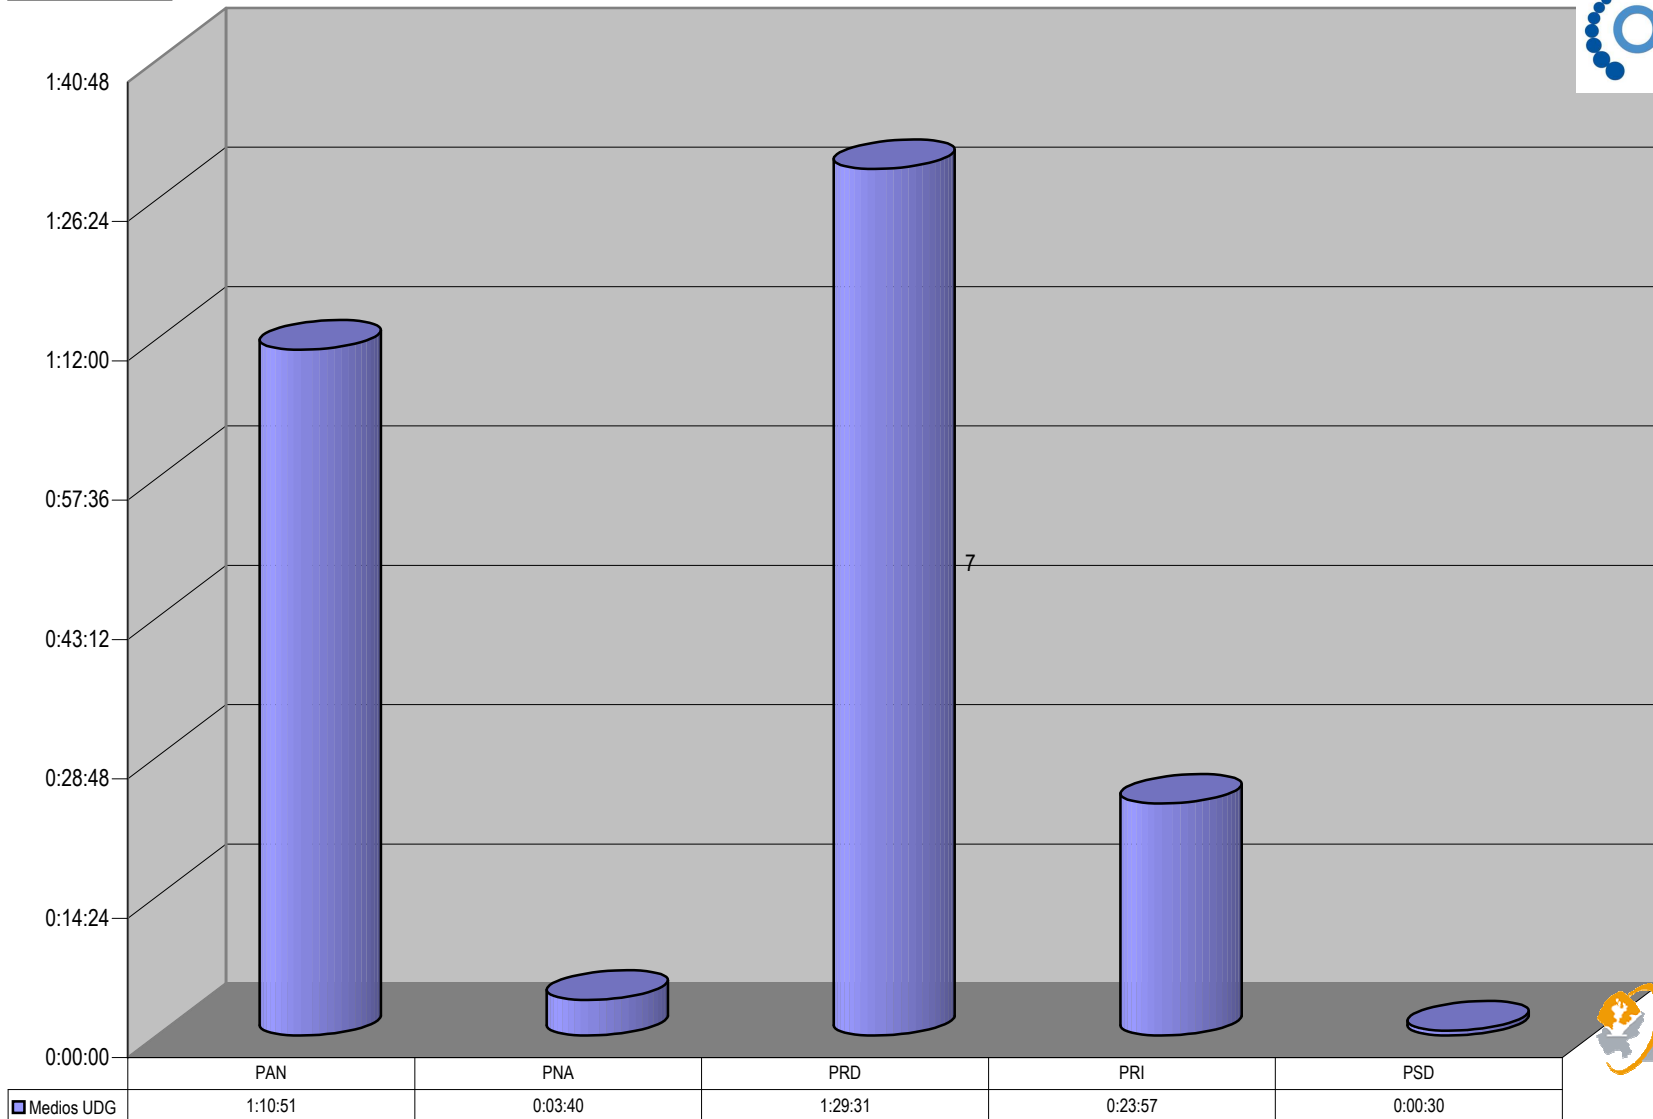

Partido

Grupo Radio UDG

CONCENTRADO DE TIEMPO DESTINADO A NOTAS INFORMATIVAS, POR PARTIDO Y MEDIO RADIOFÓNICO (EN HORAS, MINUTOS Y SEGUNDOS)

Suma de Duración

Programa
■ Medios UDG

Cualquier Partido Político o Coalición no reflejado en la presente gráfica indica de que no tuvo participación en el Periodo del Informe y el Grupo Respectivo, al igual que cualquier medio o programa no señalado indica que no tuvo