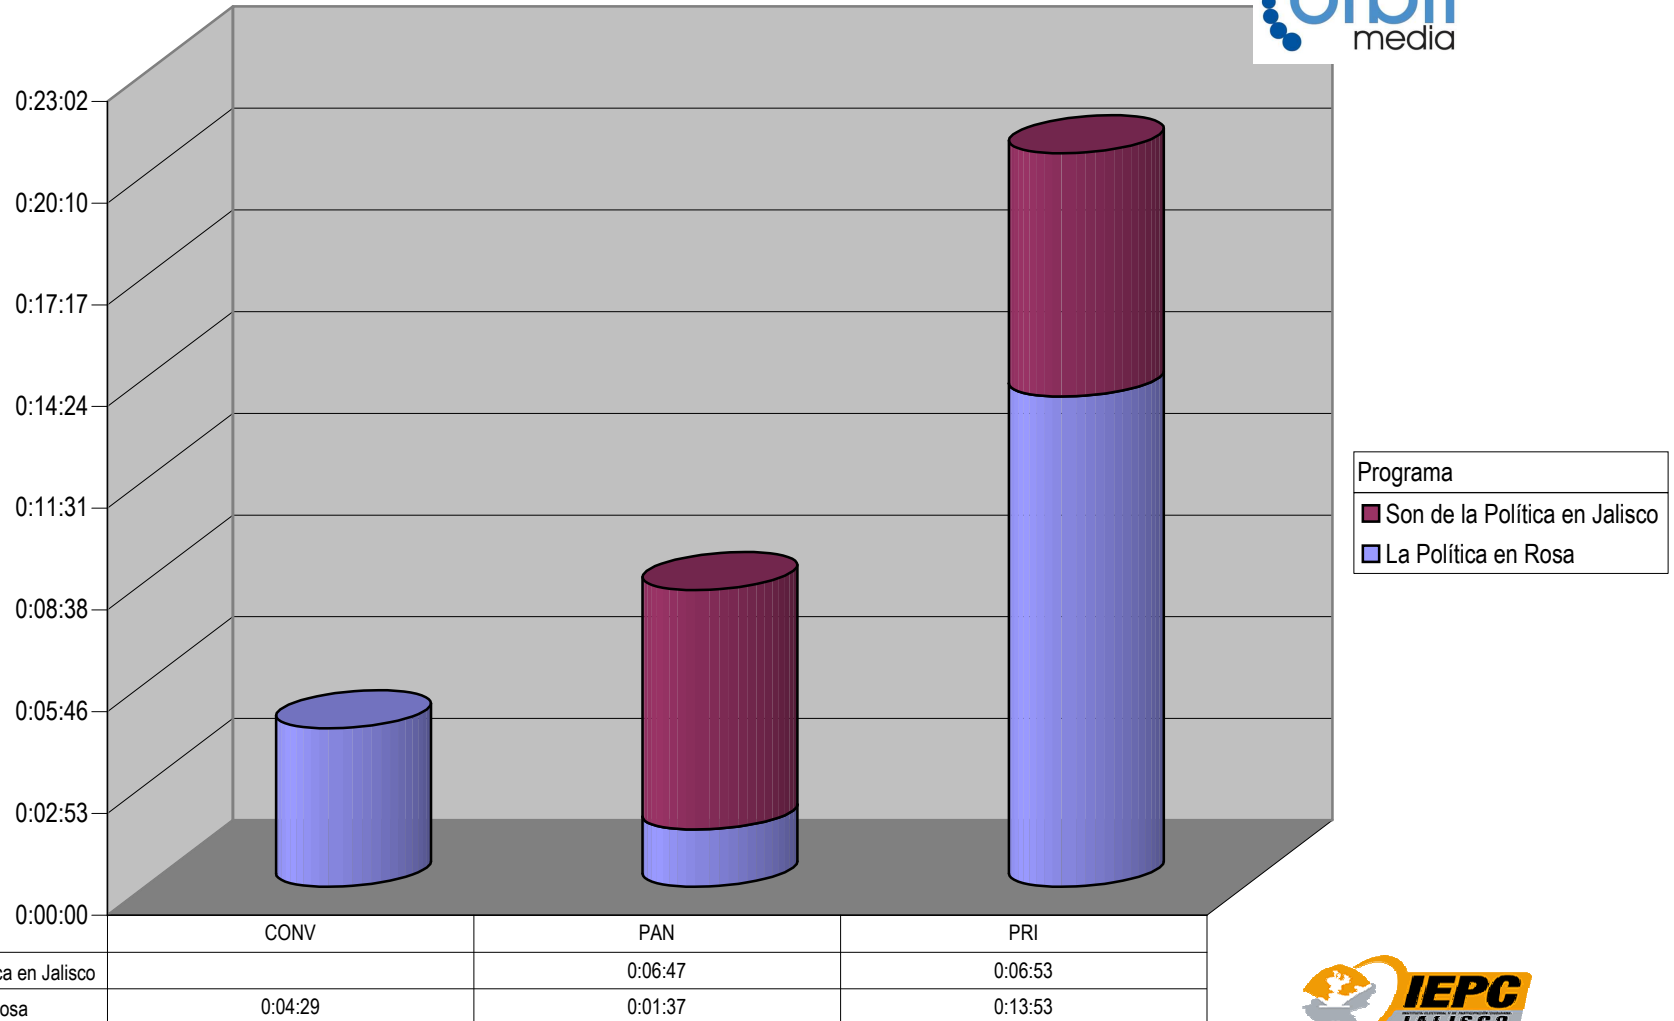

Grupo México Radio

Suma de Duración

CONCENTRADO DE TIEMPO DESTINADO A NOTAS INFORMATIVAS, POR PARTIDO Y MEDIO RADIOFÓNICO (EN HORAS, MINUTOS Y SEGUNDOS)

Cualquier Partido Político o Coalición no reflejado en la presente gráfica indica de que no tuvo participación en el Periodo del Informe y el Grupo Respectivo, al igual que cualquier medio o programa no señalada indica que no tuvo notas en el periodo.

Partido