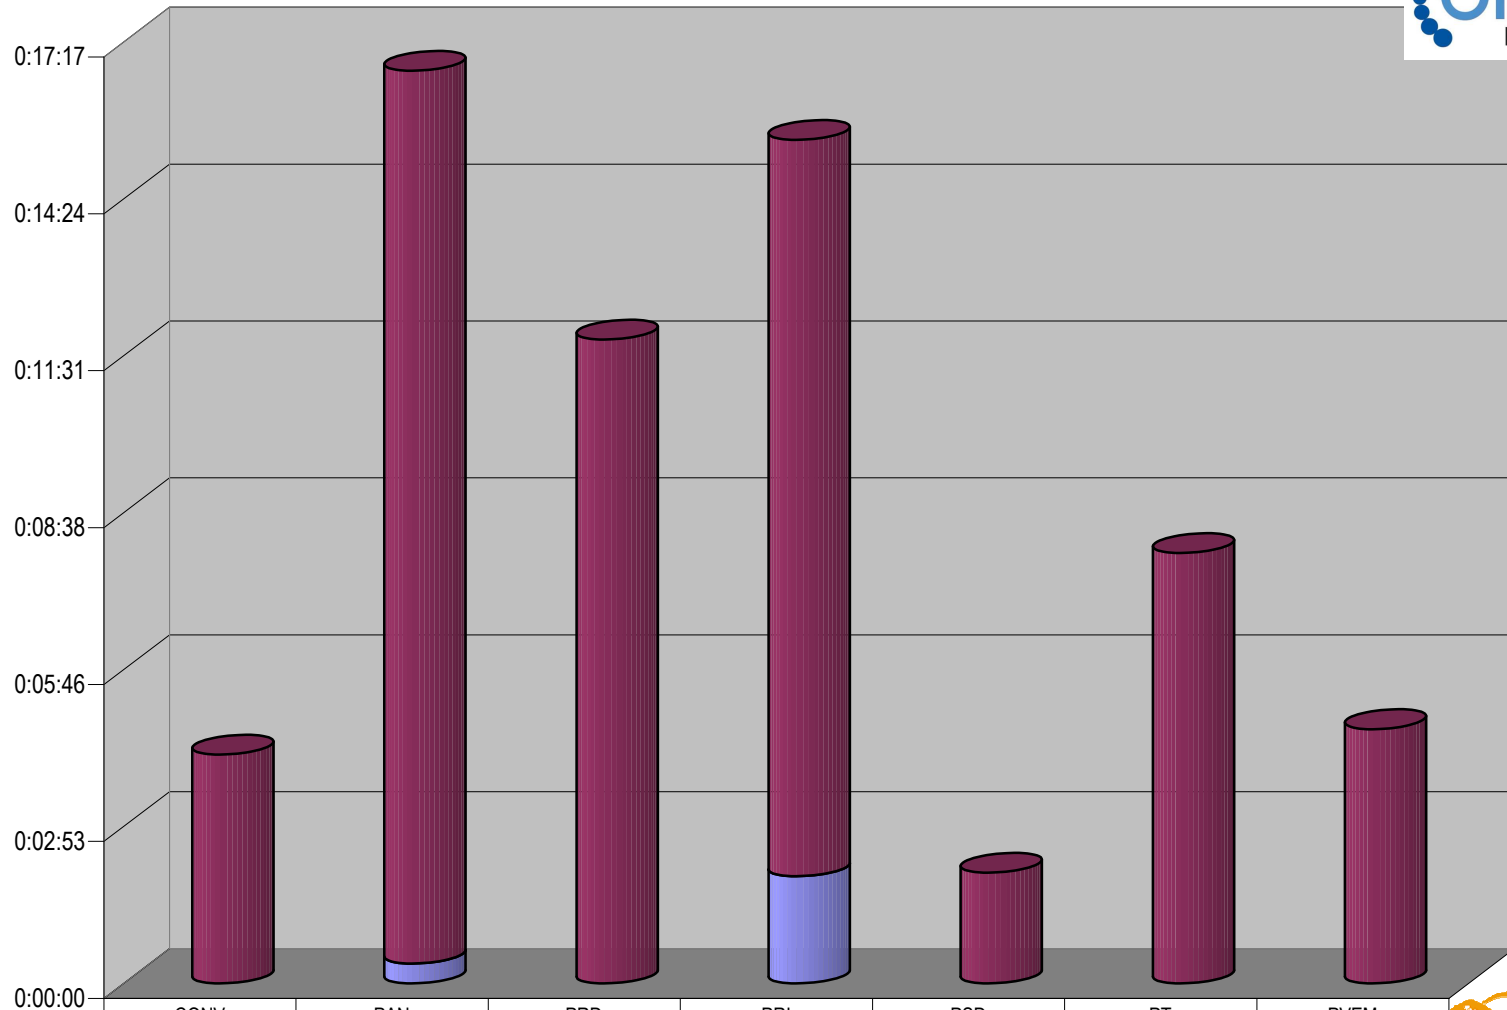

Cualquier Partido Político o Coalición no reflejado en la presente gráfica indica de que no tuvo participación en el Periodo del Informe y el Grupo Respectivo, al igual que cualquier medio o programa no señalado indica que no tuvo notas en el periodo.

Partido

Grupo Megaradio

CONCENTRADO DE TIEMPO DESTINADO A NOTAS INFORMATIVAS, POR PARTIDO Y MEDIO RADIOFÓNICO (EN HORAS, MINUTOS Y SEGUNDOS)

Suma de Duración

Programa
■ Radio Noticias
■ Megaradio al aire

	CONV	PAN	PRD	PRI	PSD	PT	PVEM
■ Radio Noticias	0:04:12	0:16:23	0:11:49	0:13:31	0:02:02	0:07:54	0:04:40
■ Megaradio al aire		0:00:22		0:01:58			