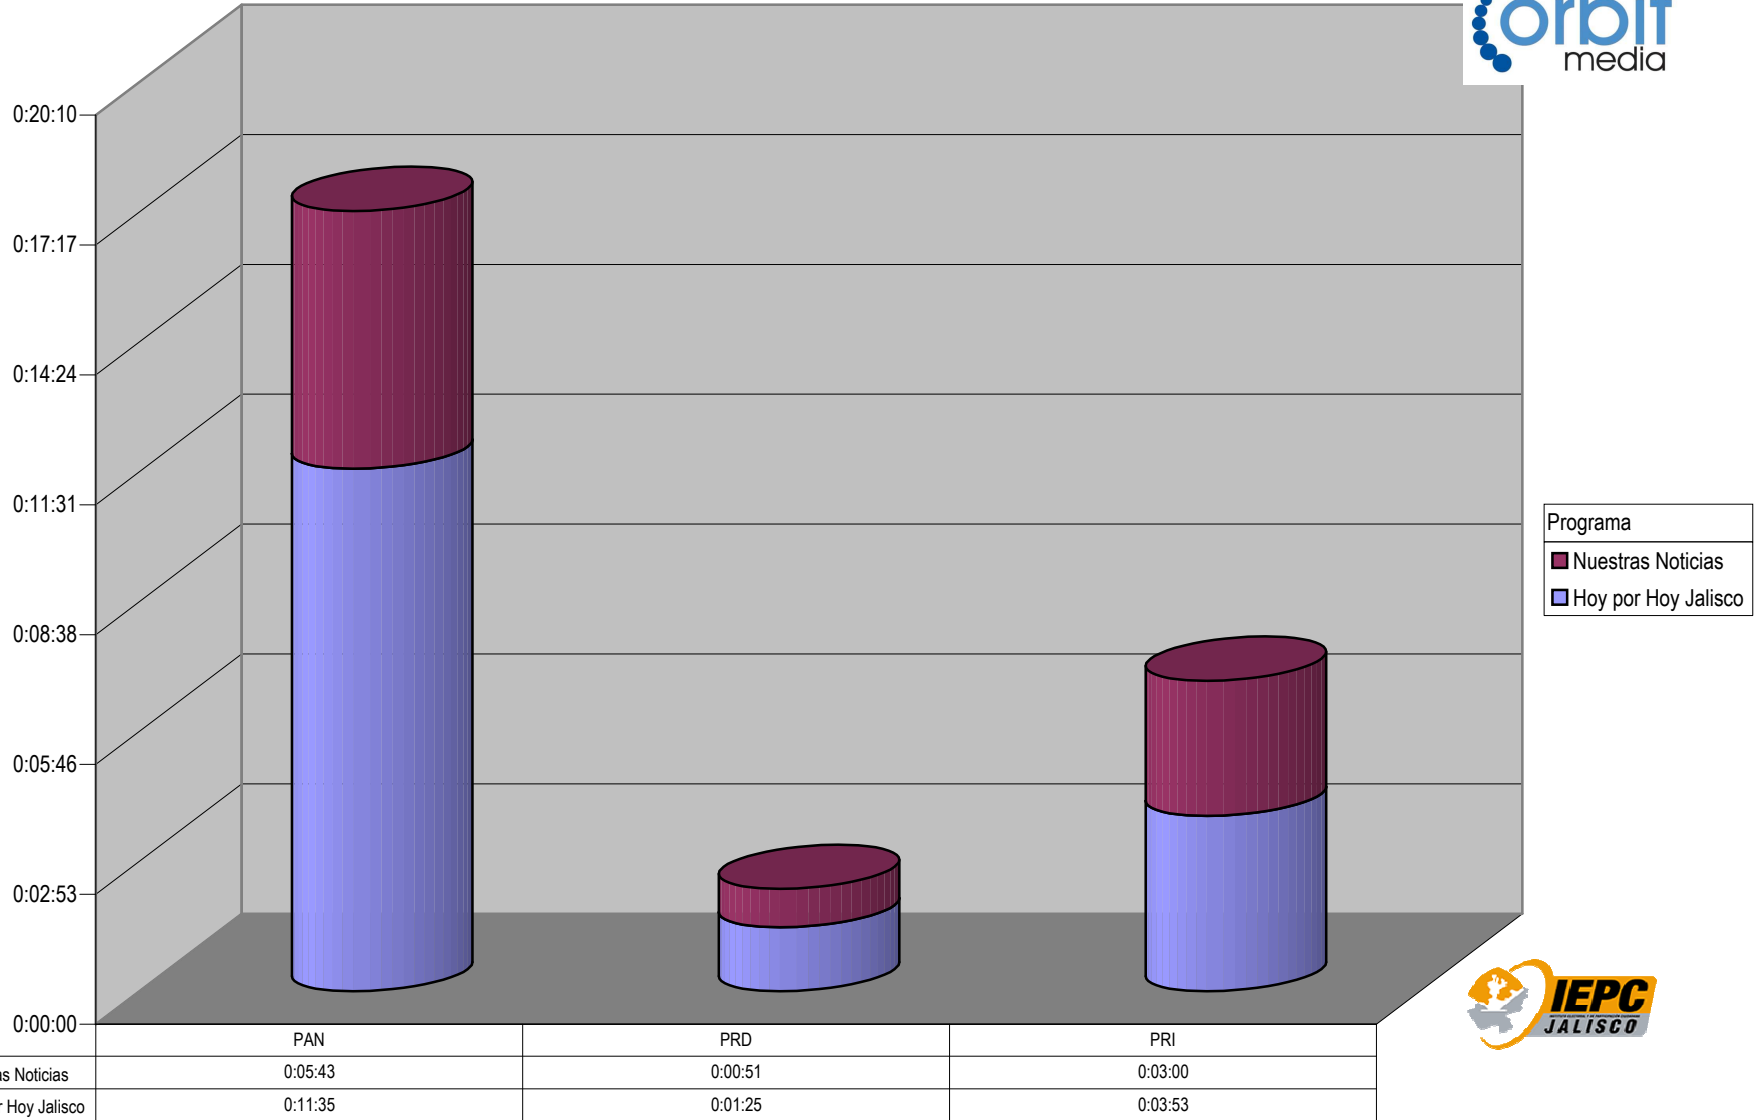

Grupo Televisa

Suma de Duración

CONCENTRADO DE TIEMPO DESTINADO A NOTAS INFORMATIVAS, POR PARTIDO Y MEDIO RADIOFÓNICO (EN HORAS, MINUTOS Y SEGUNDOS)

Cualquier Partido Político o Coalición no reflejado en la presente gráfica indica de que no tuvo participación en el Periodo del Informe y el Grupo Respectivo, al igual que cualquier medio o programa no señalado indica que no tuvo participación. Partido