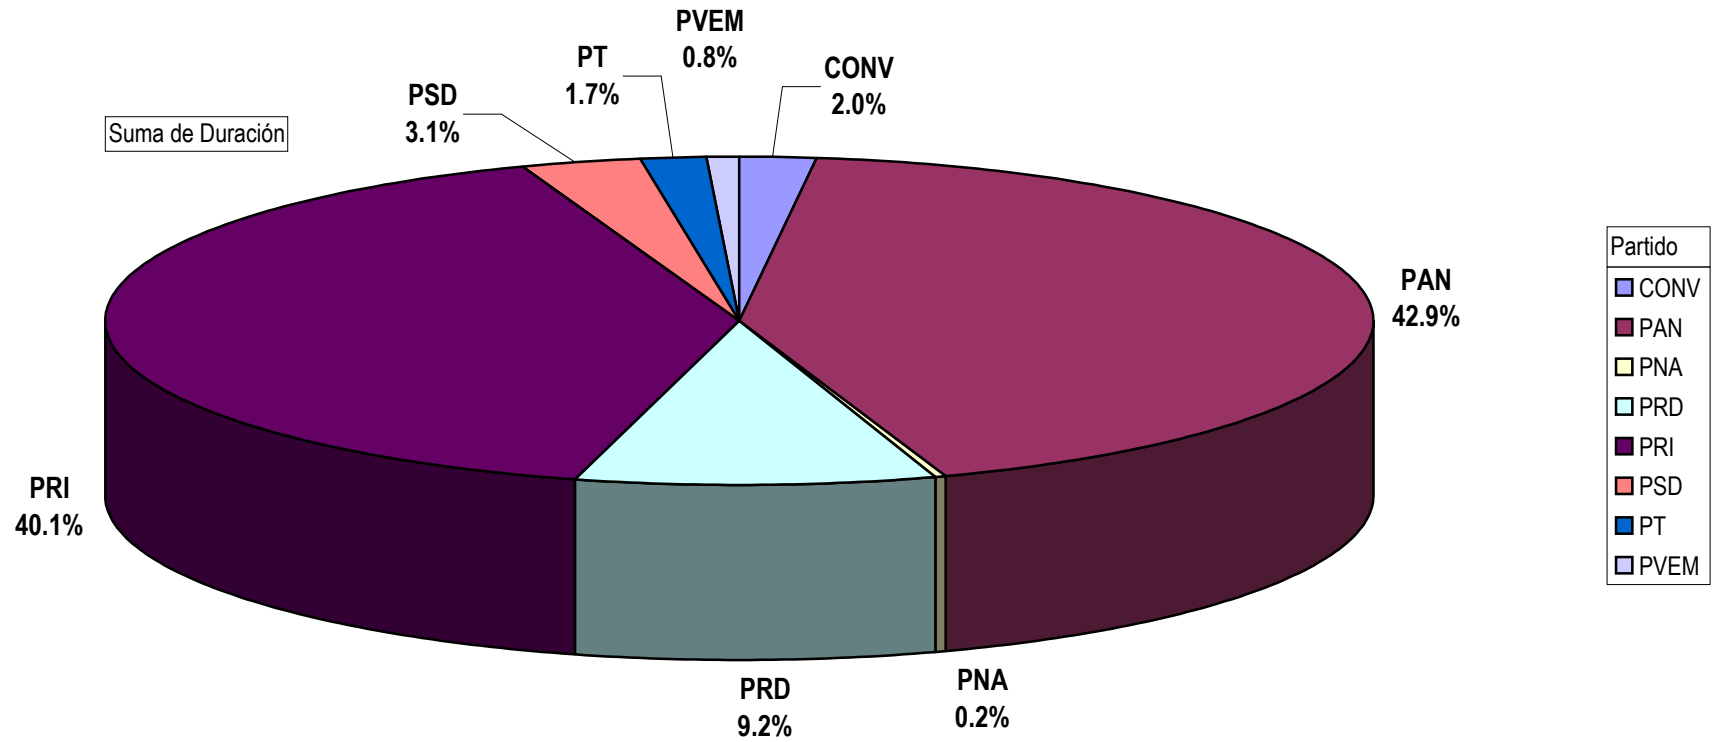

CONCENTRADO DE TIEMPO DESTINADO A NOTAS INFORMATIVAS, POR PARTIDO Y MEDIO RADIOFÓNICO
 (EN HORAS, MINUTOS Y SEGUNDOS)
 Del 23 de Febrero al 2 de Marzo del 2009

Suma de Duración

Cualquier Partido Político o Coalición no reflejado en la presente gráfica indica de que no tuvo participación en el Periodo del Informe y el Grupo Respectivo, al igual que cualquier medio o programa no señalado indica que no tuvo acceso a la radio.

Partido

CONCENTRADO DE TIEMPO DESTINADO A NOTAS INFORMATIVAS, POR PARTIDO Y MEDIO RADIOFÓNICO
(EN PORCENTAJE)

Cualquier Partido Político o Coalición no reflejado en la presente gráfica indica de que no tuvo participación en el Periodo del Informe y el Grupo Respectivo, al igual que cualquier medio o programa no señalado indica que no tuvo notas en el periodo.

Grupo Grupo Acir

CONCENTRADO DE TIEMPO DESTINADO A NOTAS INFORMATIVAS, POR PARTIDO Y MEDIO RADIOFÓNICO (EN HORAS, MINUTOS Y SEGUNDOS)

Suma de Duración

Panorama Jalisco

Cualquier Partido Político o Coalición no reflejado en la presente gráfica indica de que no tuvo participación en el Periodo del Informe y el Grupo Respectivo, al igual que cualquier medio o programa no señalado indica que no tuvo participación en el periodo.
Partido