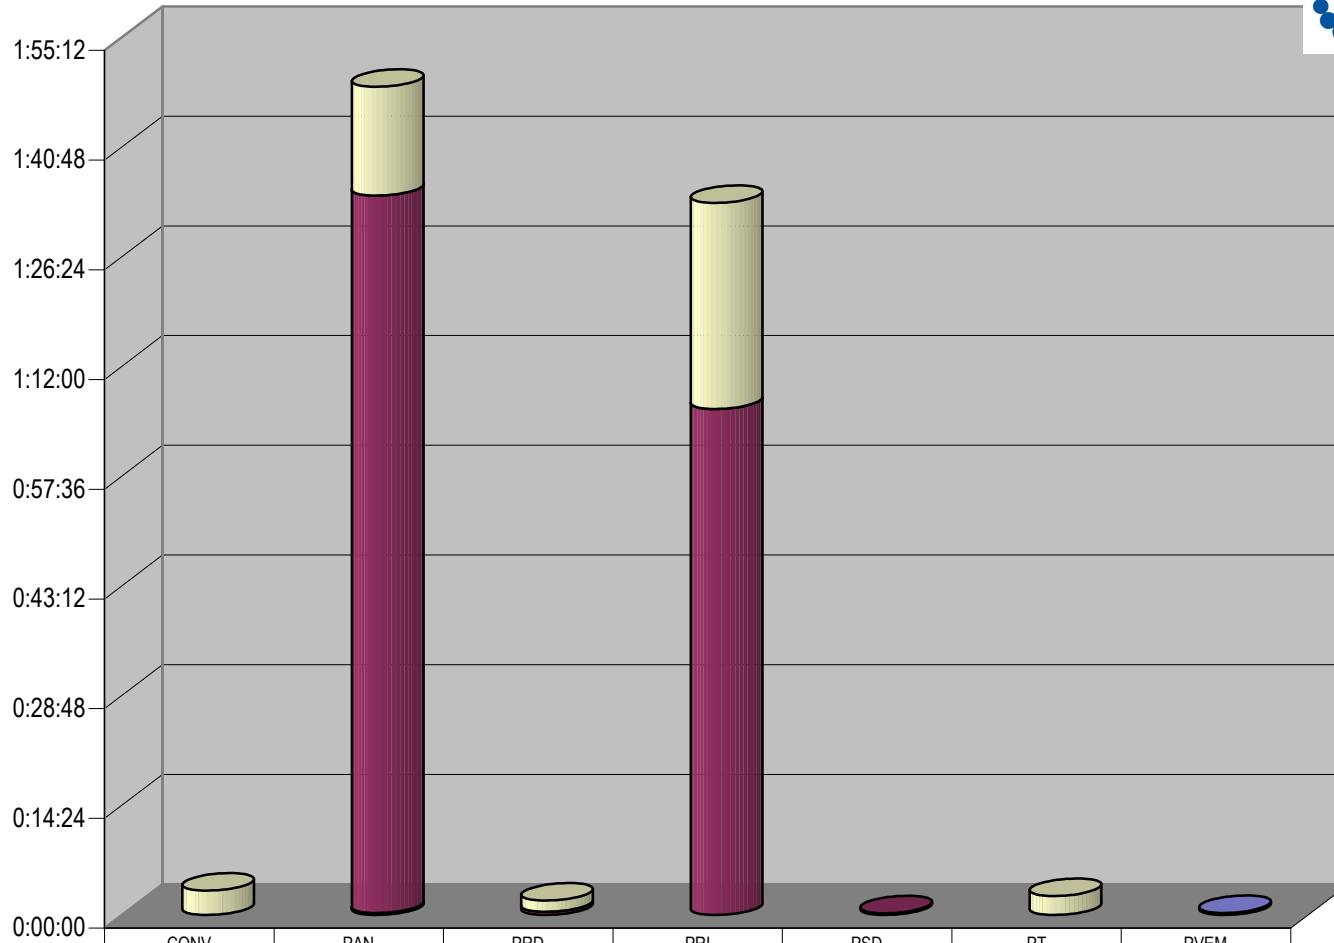

Partido

Grupo México Radio

Suma de Duración

CONCENTRADO DE TIEMPO DESTINADO A NOTAS INFORMATIVAS, POR PARTIDO Y MEDIO RADIOFÓNICO (EN HORAS, MINUTOS Y SEGUNDOS)

Cualquier Partido Político o Coalición no reflejado en la presente gráfica indica de que no tuvo participación en el Periodo del Informe y el Grupo Respectivo, al igual que cualquier medio o programa no señalada indica que no tuvo notas en el periodo.

Partido

Grupo Promomedios

Suma de Duración

CONCENTRADO DE TIEMPO DESTINADO A NOTAS INFORMATIVAS, POR PARTIDO Y MEDIO RADIOFÓNICO (EN HORAS, MINUTOS Y SEGUNDOS)

Programa	
■	Pulso Informativo
■	Cara a Cara
■	Canal Continental de noticias