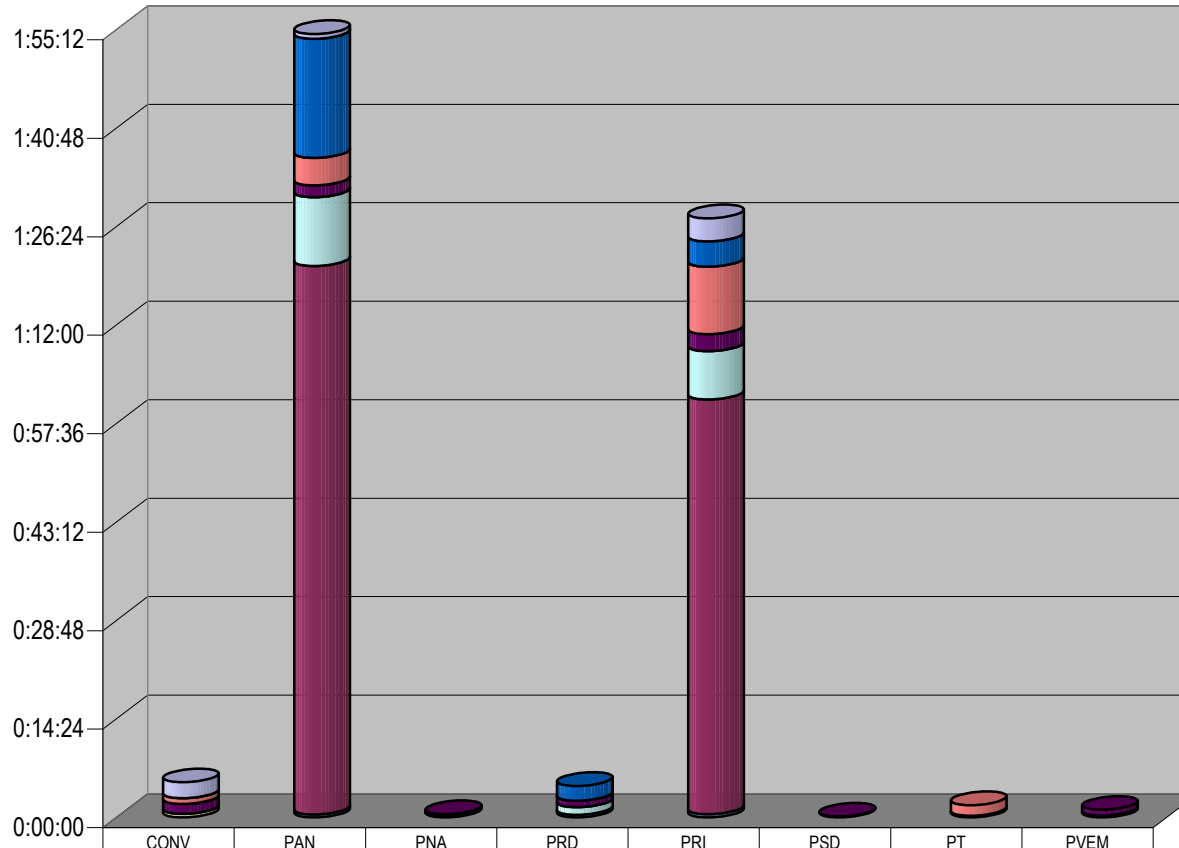

Partido

CONCENTRADO DE TIEMPO DESTINADO A NOTAS INFORMATIVAS, POR PARTIDO Y MEDIO RADIOFÓNICO
(EN PORCENTAJE)

Cualquier Partido Político o Coalición no reflejado en la presente gráfica indica de que no tuvo participación en el Periodo del Informe y el Grupo Respectivo, al igual que cualquier medio o programa no señalado indica que no tuvo notas en el periodo.

Grupo Grupo Acir

CONCENTRADO DE TIEMPO DESTINADO A NOTAS INFORMATIVAS, POR PARTIDO Y MEDIO RADIOFÓNICO (EN HORAS, MINUTOS Y SEGUNDOS)

Suma de Duración

Panorama Jalisco

Cualquier Partido Político o Coalición no reflejado en la presente gráfica indica de que no tuvo participación en el Periodo del Informe y el Grupo Respectivo, al igual que cualquier medio o programa no señalado indica que no tuvo participación en el periodo.
Partido

Grupo Independiente

Suma de Duración

CONCENTRADO DE TIEMPO DESTINADO A NOTAS INFORMATIVAS, POR PARTIDO Y MEDIO RADIOFÓNICO (EN HORAS, MINUTOS Y SEGUNDOS)

Programa	
Uninoticias	Uninoticias
Radar Informativo	Radar Informativo
Pulso Informativo	Pulso Informativo
Nuestra Ciudad	Nuestra Ciudad
Notisistema	Notisistema
Notiexpress	Notiexpress
Noticieros 590	Noticieros 590
Canal Continental de noticias	Canal Continental de noticias