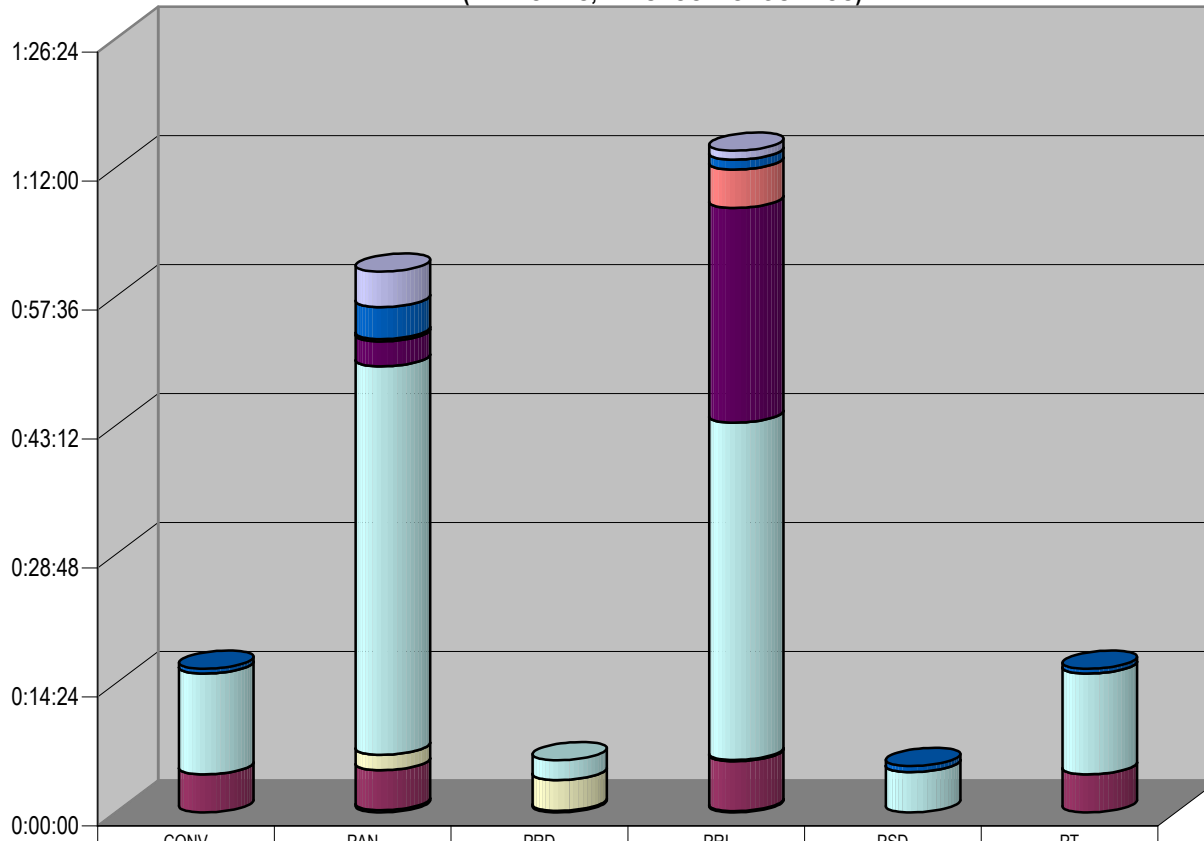

Grupo Unidifusión

Suma de Duración

**CONCENTRADO DE TIEMPO DESTINADO A NOTAS INFORMATIVAS, POR PARTIDO Y MEDIO RADIOFÓNICO
(EN HORAS, MINUTOS Y SEGUNDOS)**

Programa	
□	Sábado en Metrópoli
■	Notisistema
■	Metrópoli al día
■	Forma y fondo
■	Cosa Pública
■	Buenos días Metrópoli
■	Buenas tardes Metrópoli
■	Buenas noches Metrópoli

	CONV	PAN	PRD	PRI	PSD	PT
■ Sábado en Metrópoli		0:03:57		0:01:00		
■ Notisistema	0:00:32	0:03:35		0:01:06	0:00:40	0:00:32
■ Metrópoli al día		0:00:14		0:04:18		
■ Forma y fondo		0:02:49		0:23:58		
■ Cosa Pública	0:11:15	0:43:21	0:02:13	0:37:40	0:04:30	0:11:15
■ Buenos días Metrópoli		0:01:44	0:03:25	0:00:07		
■ Buenas tardes Metrópoli	0:04:14	0:04:28		0:05:35		0:04:14
■ Buenas noches Metrópoli		0:00:14	0:00:11	0:00:08		

Cualquier Partido Político o Coalición no reflejado en la presente gráfica indica de que no tuvo participación en el Periodo del Informe y el Grupo Respectivo, al igual que cualquier medio o programa no señalado indica que no

Partido