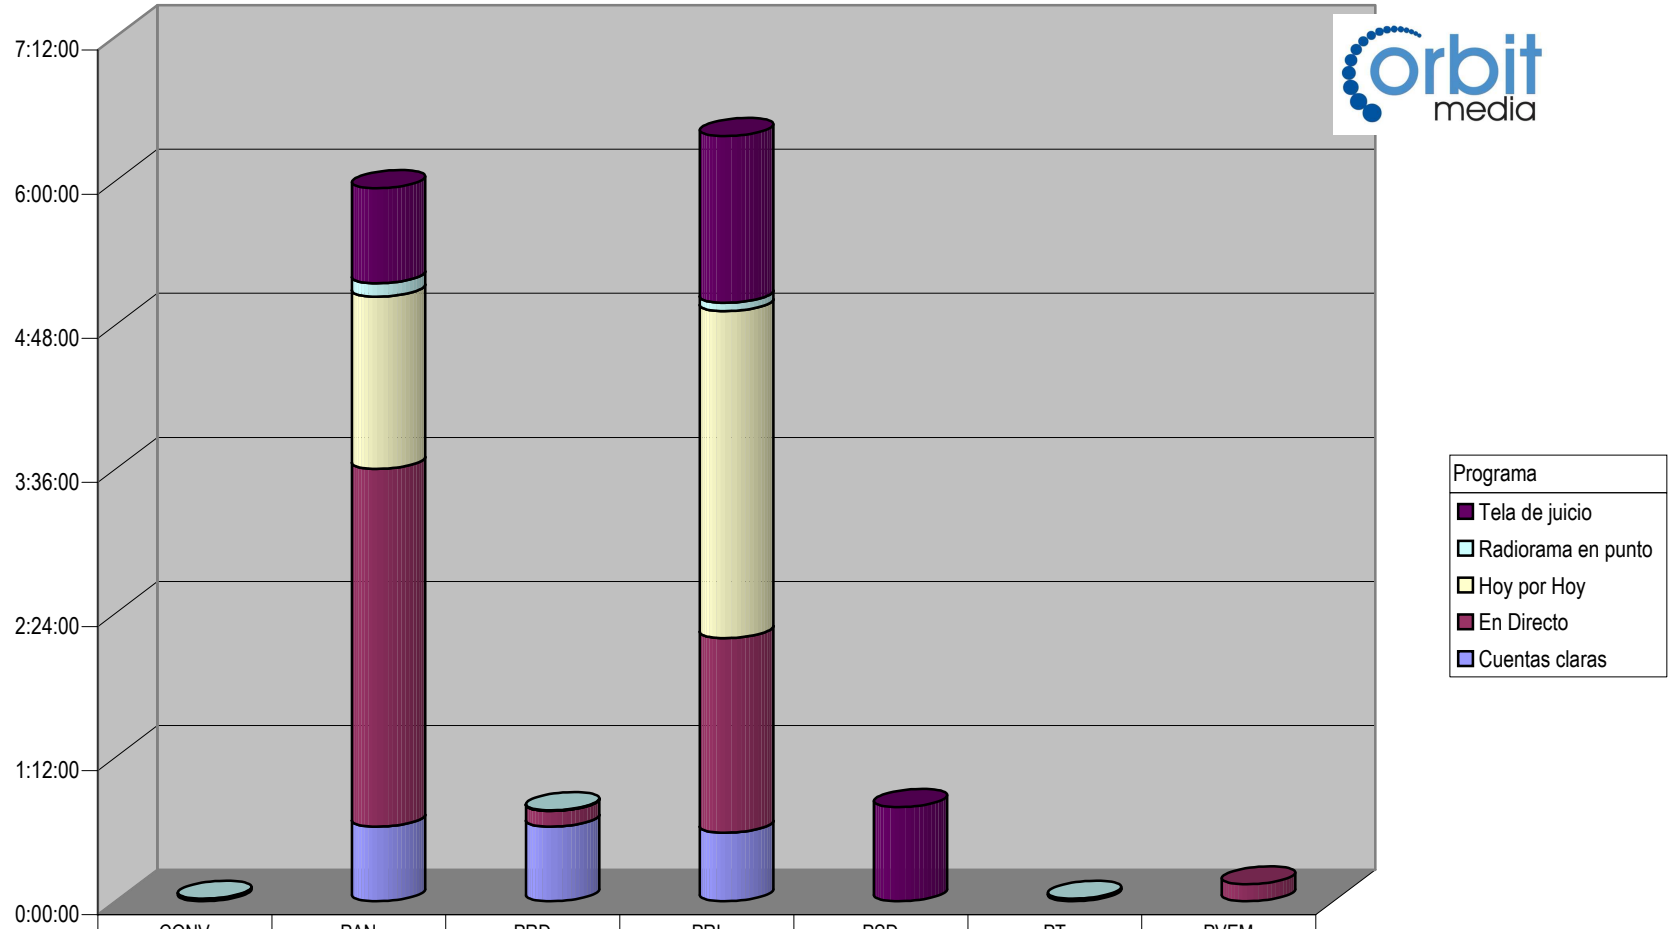

Partido

Grupo Radio UDG

CONCENTRADO DE TIEMPO DESTINADO A NOTAS INFORMATIVAS, POR PARTIDO Y MEDIO RADIOFÓNICO (EN HORAS, MINUTOS Y SEGUNDOS)

Suma de Duración

Programa
■ Medios UDG

Cualquier Partido Político o Coalición no reflejado en la presente gráfica indica de que no tuvo participación en el Periodo del Informe y el Grupo Respectivo, al igual que cualquier medio o programa no señalado indica que no tuvo

Partido

Grupo Radorama

Suma de Duración

CONCENTRADO DE TIEMPO DESTINADO A NOTAS INFORMATIVAS, POR PARTIDO Y MEDIO RADIOFÓNICO (EN HORAS, MINUTOS Y SEGUNDOS)

Programa	
■	Tela de juicio
□	Radorama en punto
■	Hoy por Hoy
■	En Directo
■	Cuentas claras