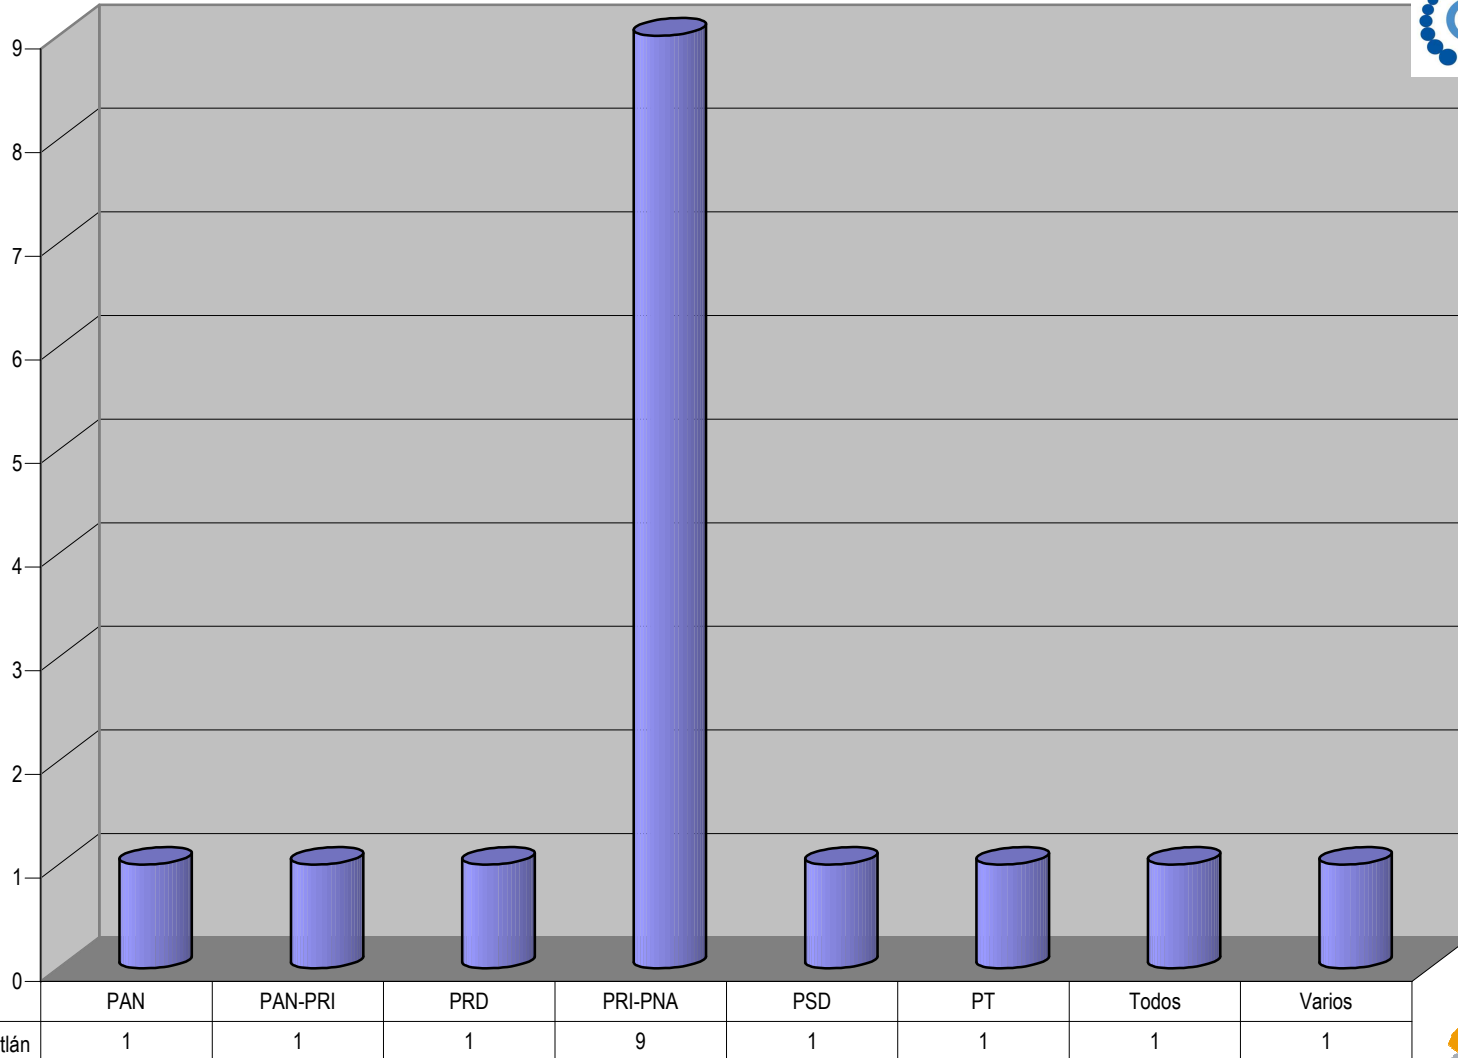

Plaza Cd. Guzmán

Count of Partido

ACUMULADO DE NOTAS INFORMATIVAS POR PARTIDO, CIUDAD Y PERIÓDICO

Periódico
■ Diario de Zapotlán

Cualquier Partido Político o Coalición no reflejado en la presente gráfica indica de que no tuvo participación en el Periodo del Informe y el Grupo Respectivo, al igual que cualquier medio o programa no señalado indica que no tuvo notas en el periodo.

Partido