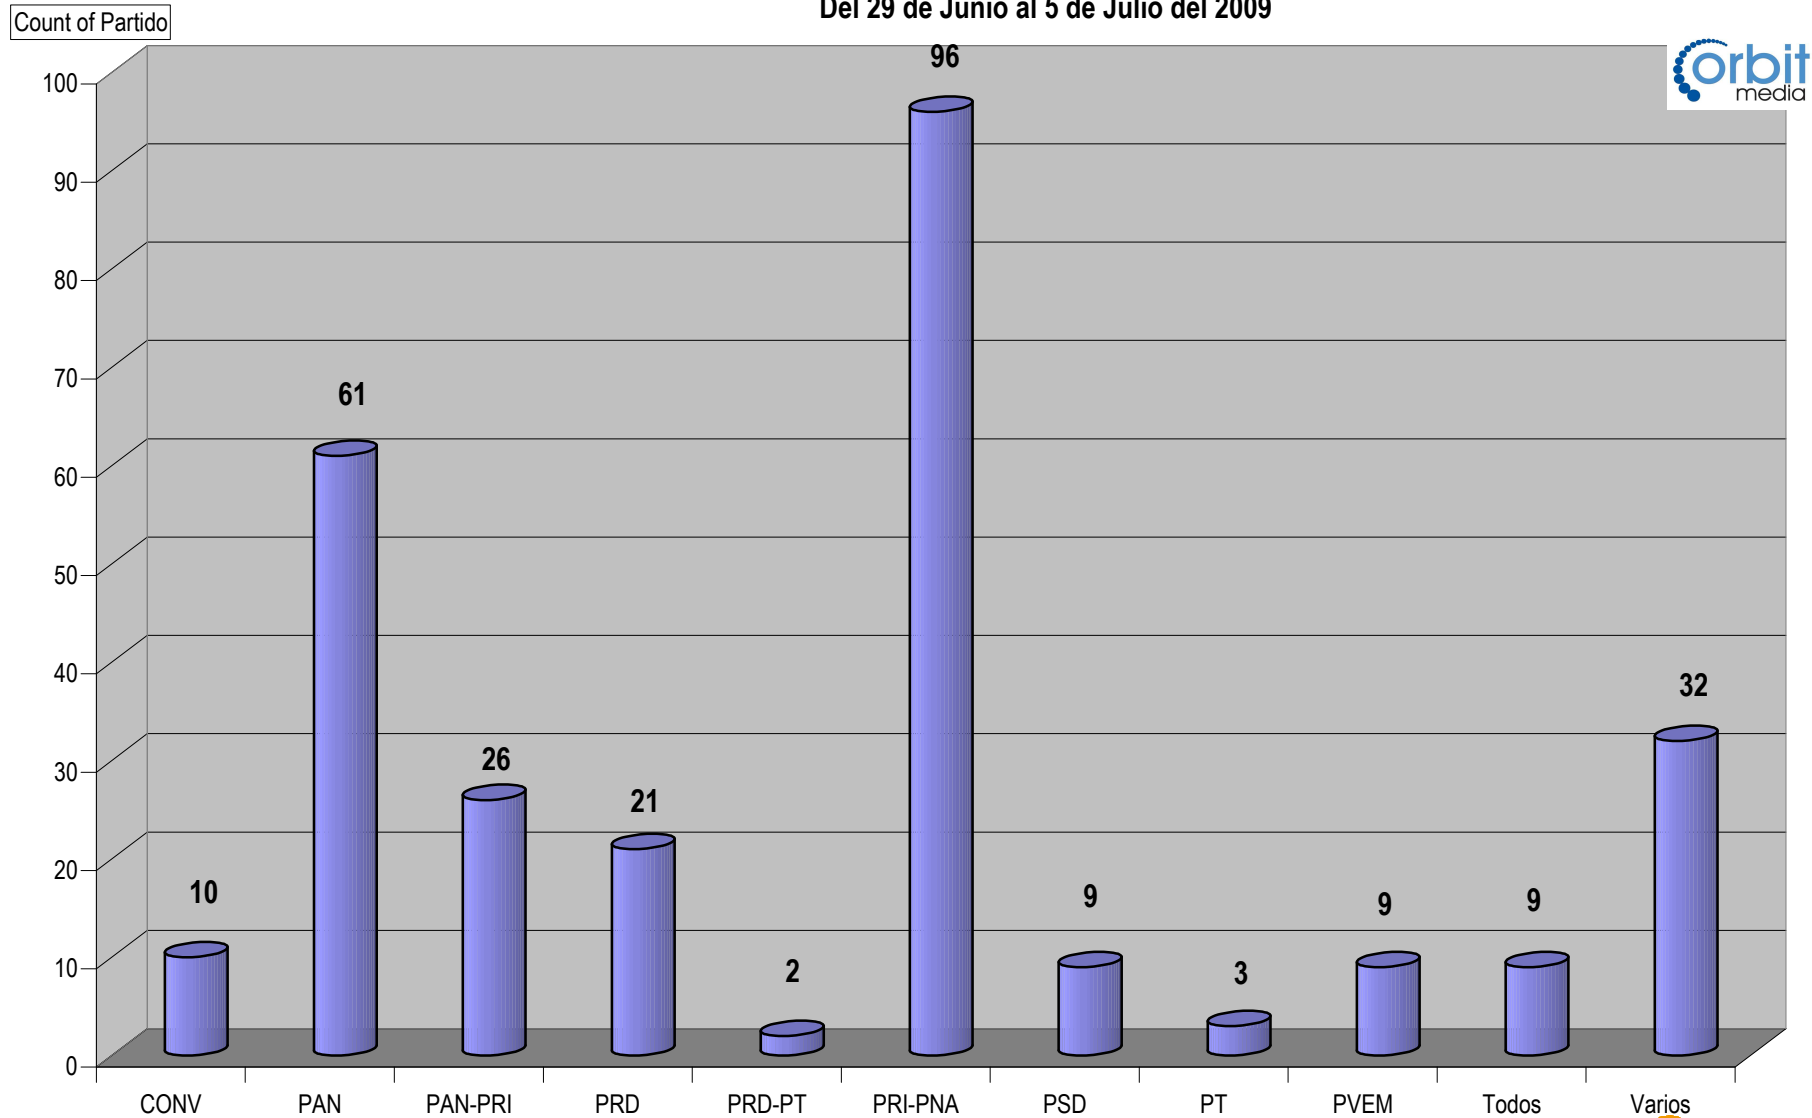

## ACUMULADO DE NOTAS INFORMATIVAS POR PARTIDO Y PERIÓDICO Del 29 de Junio al 5 de Julio del 2009

Cualquier Partido Político o Coalición no reflejado en la presente gráfica indica de que no tuvo participación en el Periodo del Informe y el Grupo Respectivo, al igual que cualquier medio o programa no señalado indica que no tuvo notas en el periodo.