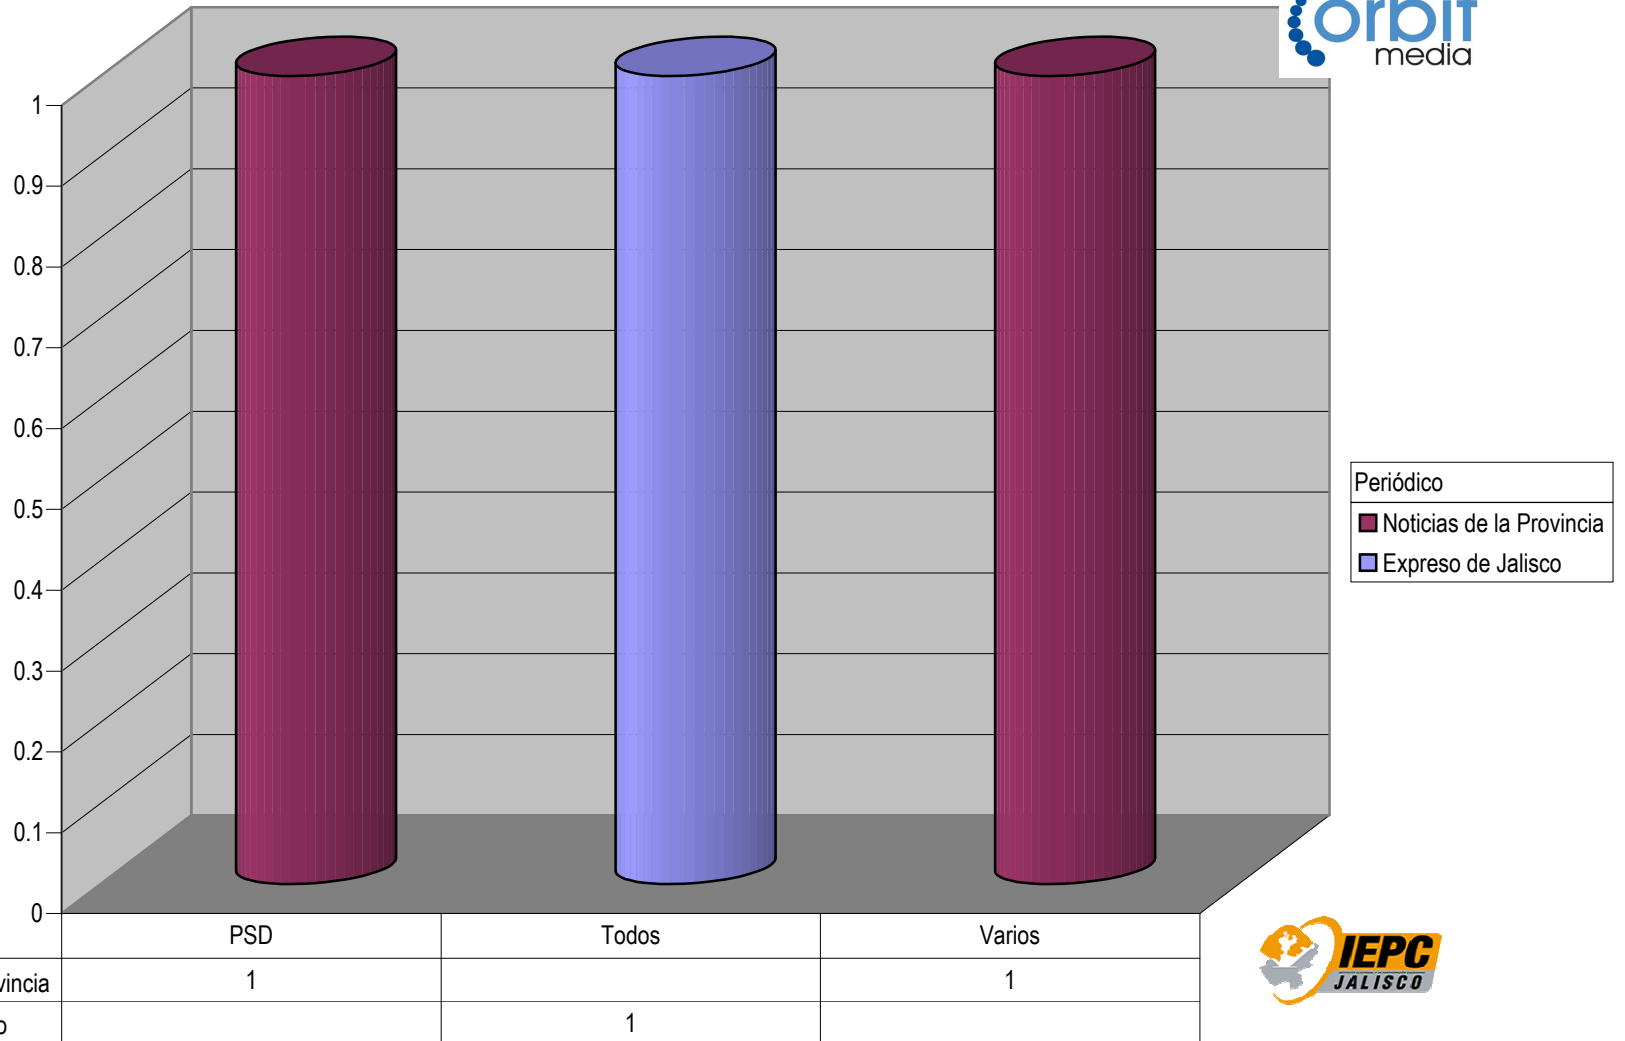

Plaza Lagos de Moreno

Count of Partido

ACUMULADO DE NOTAS INFORMATIVAS POR PARTIDO, CIUDAD Y PERIÓDICO

Cualquier Partido Político o Coalición no reflejado en la presente gráfica indica de que no tuvo participación en el Periodo del Informe y el Grupo Respectivo, al igual que cualquier medio o programa no señalado indica que no tuvo notas en el periodo.

Partido