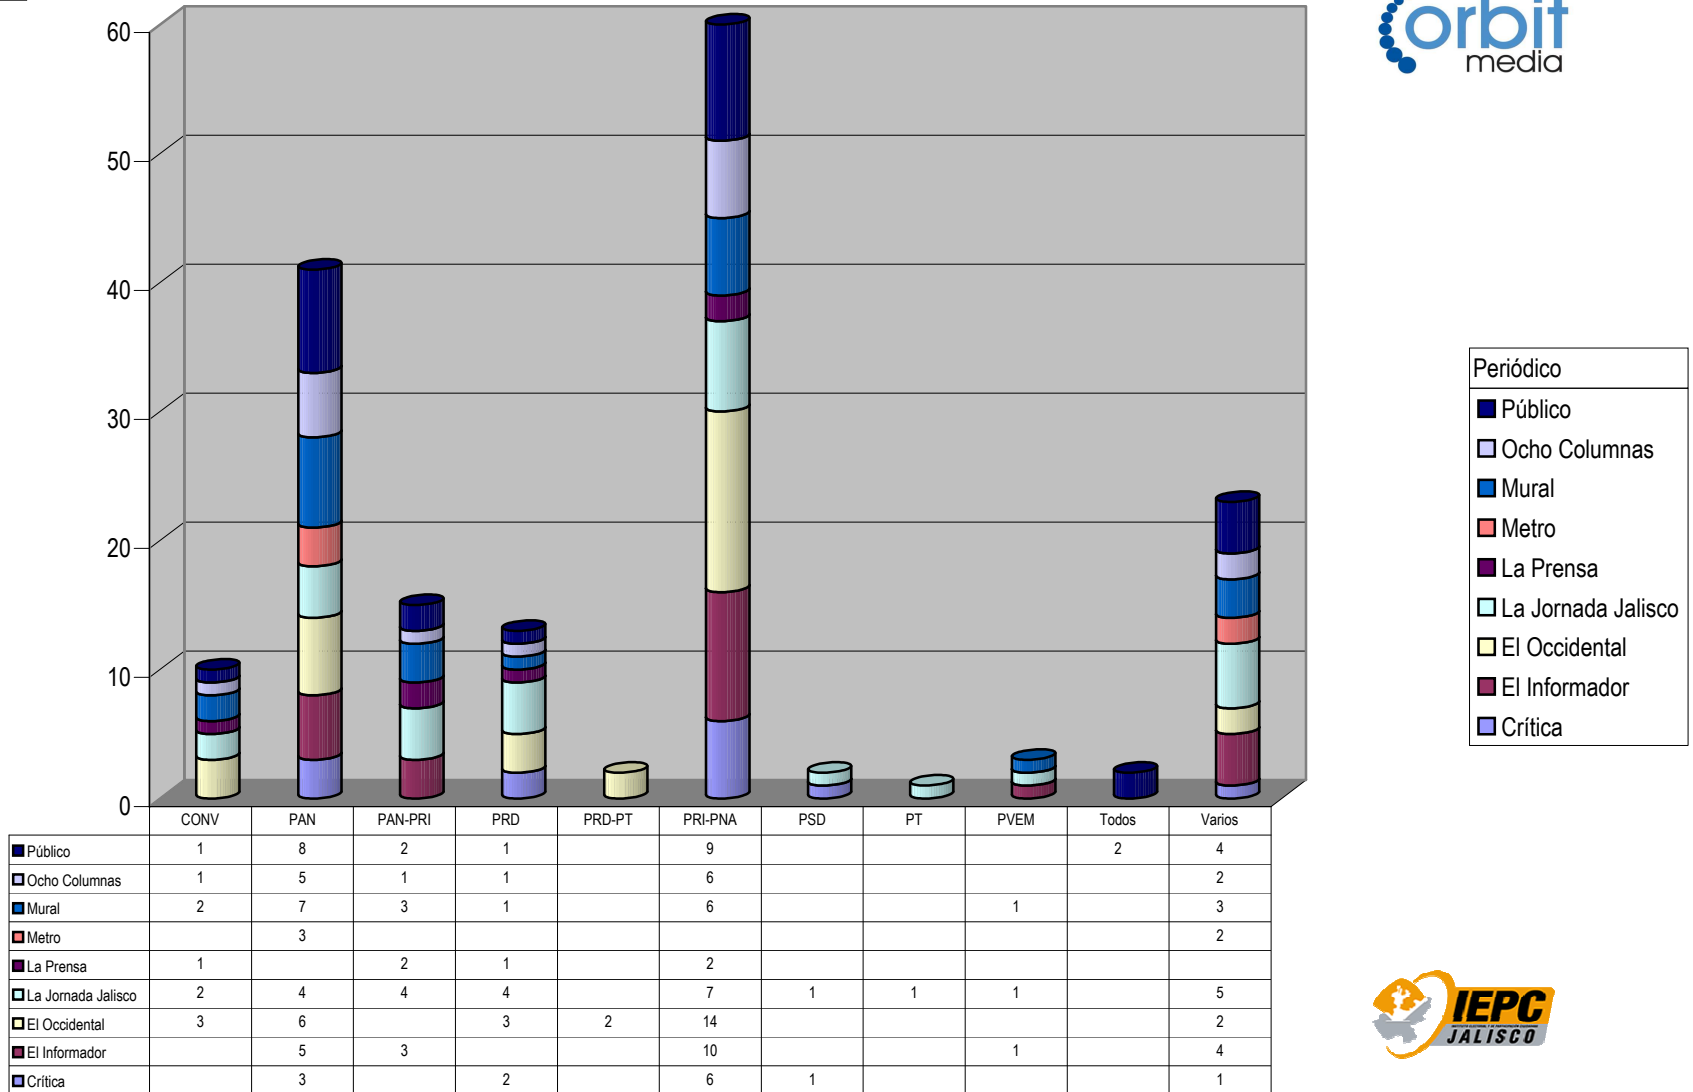

Plaza Guadalajara

Count of Partido

ACUMULADO DE NOTAS INFORMATIVAS POR PARTIDO, CIUDAD Y PERIÓDICO

Periódico	
■	Público
■	Ocho Columnas
■	Mural
■	Metro
■	La Prensa
■	La Jornada Jalisco
■	El Occidental
■	El Informador
■	Crítica

Cualquier Partido Político o Coalición no reflejado en la presente gráfica indica de que no tuvo participación en el Periodo del Informe y el Grupo Respectivo, al igual que cualquier medio o programa no señalado indica que no tuvo notas en el periodo.

Partido