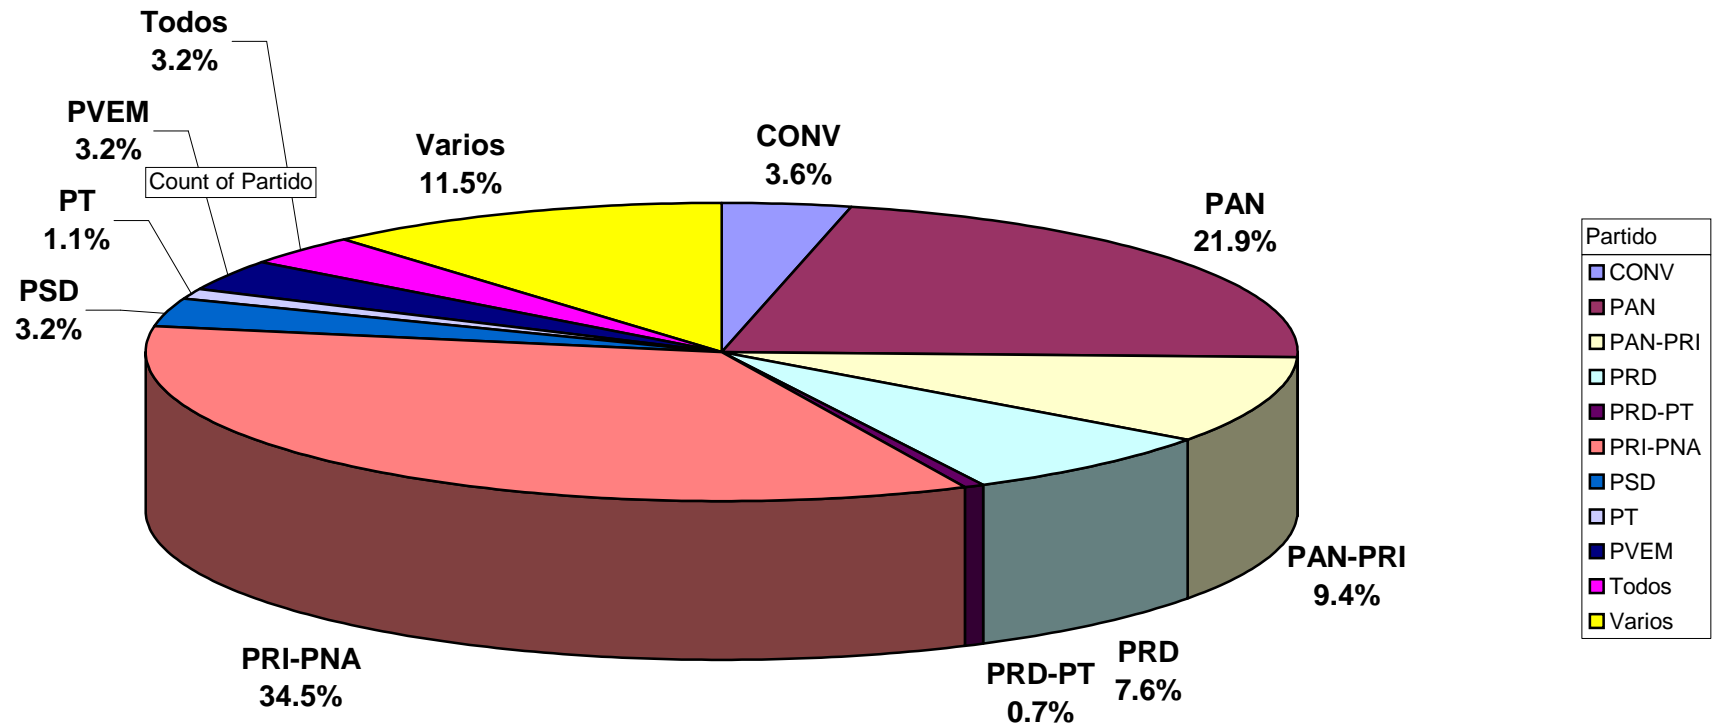

ACUMULADO DE NOTAS INFORMATIVAS POR PARTIDO Y PERIÓDICO

Cualquier Partido Político o Coalición no reflejado en la presente gráfica indica de que no tuvo participación en el Periodo del Informe y el Grupo Respectivo, al igual que cualquier medio o programa no señalado indica que no tuvo notas en el periodo.