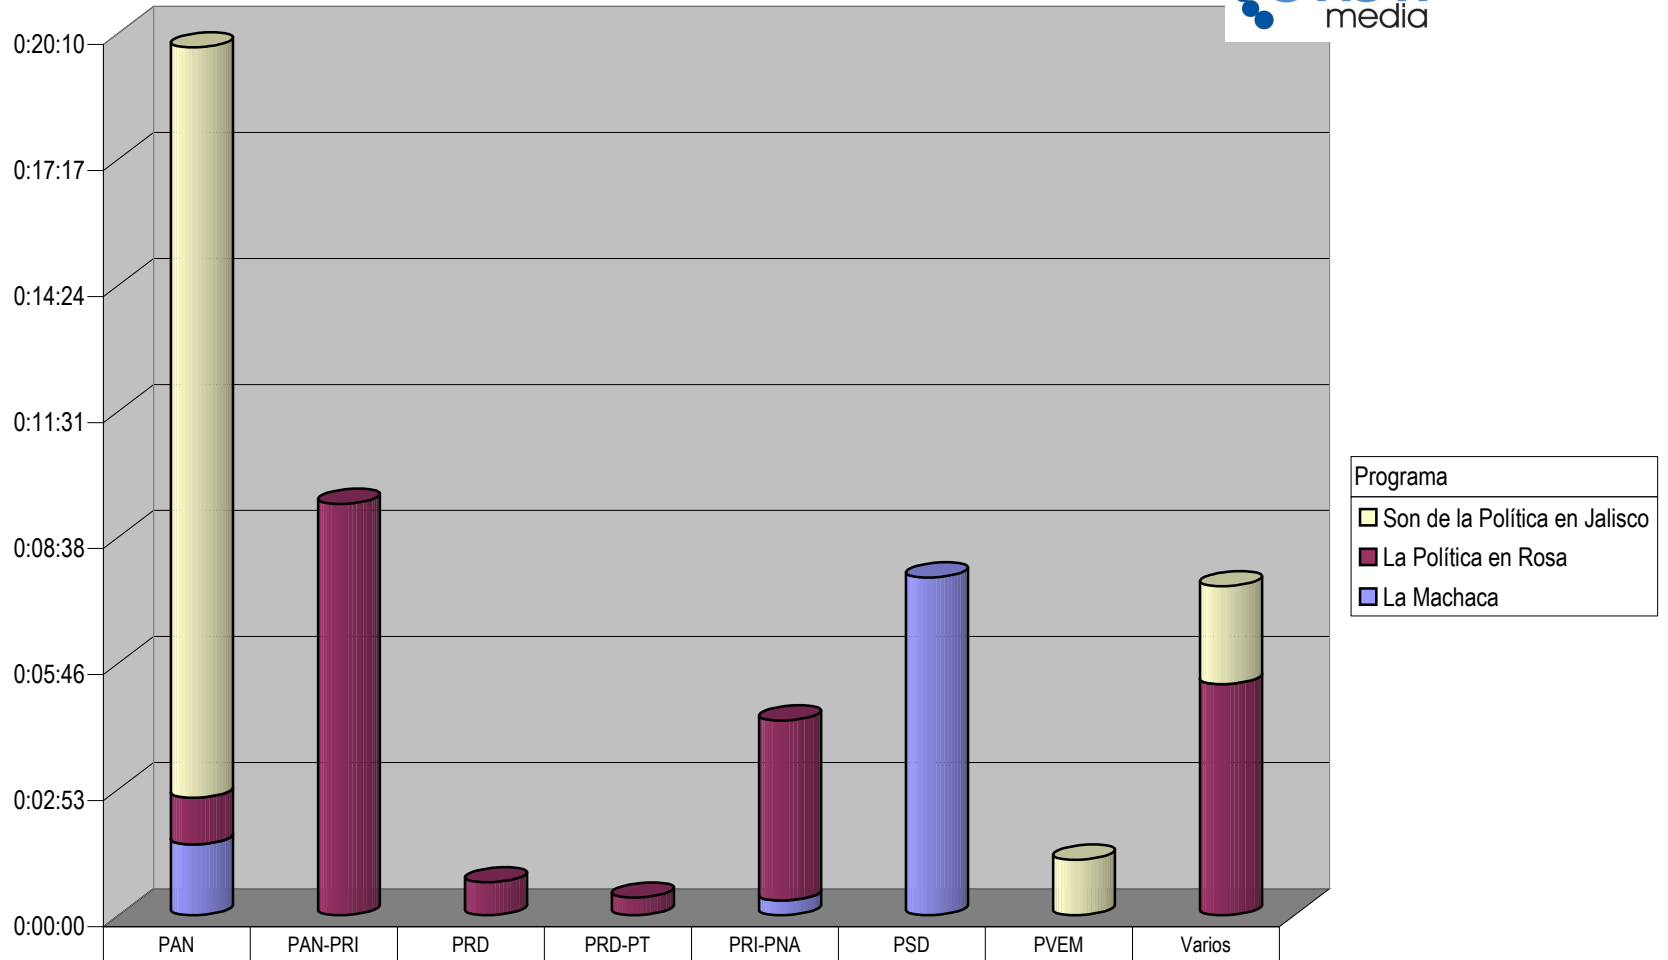

Partido

Grupo Megaradio

CONCENTRADO DE TIEMPO DESTINADO A NOTAS INFORMATIVAS, POR PARTIDO Y MEDIO RADIOFÓNICO (EN HORAS, MINUTOS Y SEGUNDOS)

Suma de Duración

	PAN	PRD	PRI-PNA	PT	PVEM	Varios
Radio Noticias	0:29:53	0:23:15	0:22:19	0:00:24		0:00:43
Megaradio al aire	0:02:11	0:01:16	0:03:17		0:00:13	

Cualquier Partido Político o Coalición no reflejado en la presente gráfica indica de que no tuvo participación en el Periodo del Informe y el Grupo Respectivo, al igual que cualquier medio o programa no señalado indica que no tuvo notas en el periodo.

Partido

Grupo México Radio

Suma de Duración

**CONCENTRADO DE TIEMPO DESTINADO A NOTAS INFORMATIVAS, POR PARTIDO Y MEDIO RADIOFÓNICO
(EN HORAS, MINUTOS Y SEGUNDOS)**

	PAN	PAN-PRI	PRD	PRD-PT	PRI-PNA	PSD	PVEM	Varios
■ Son de la Política en Jalisco	0:17:09						0:01:16	0:02:14
■ La Política en Rosa	0:01:04	0:09:24	0:00:45	0:00:24	0:04:07			0:05:17
■ La Machaca	0:01:37				0:00:20	0:07:43		