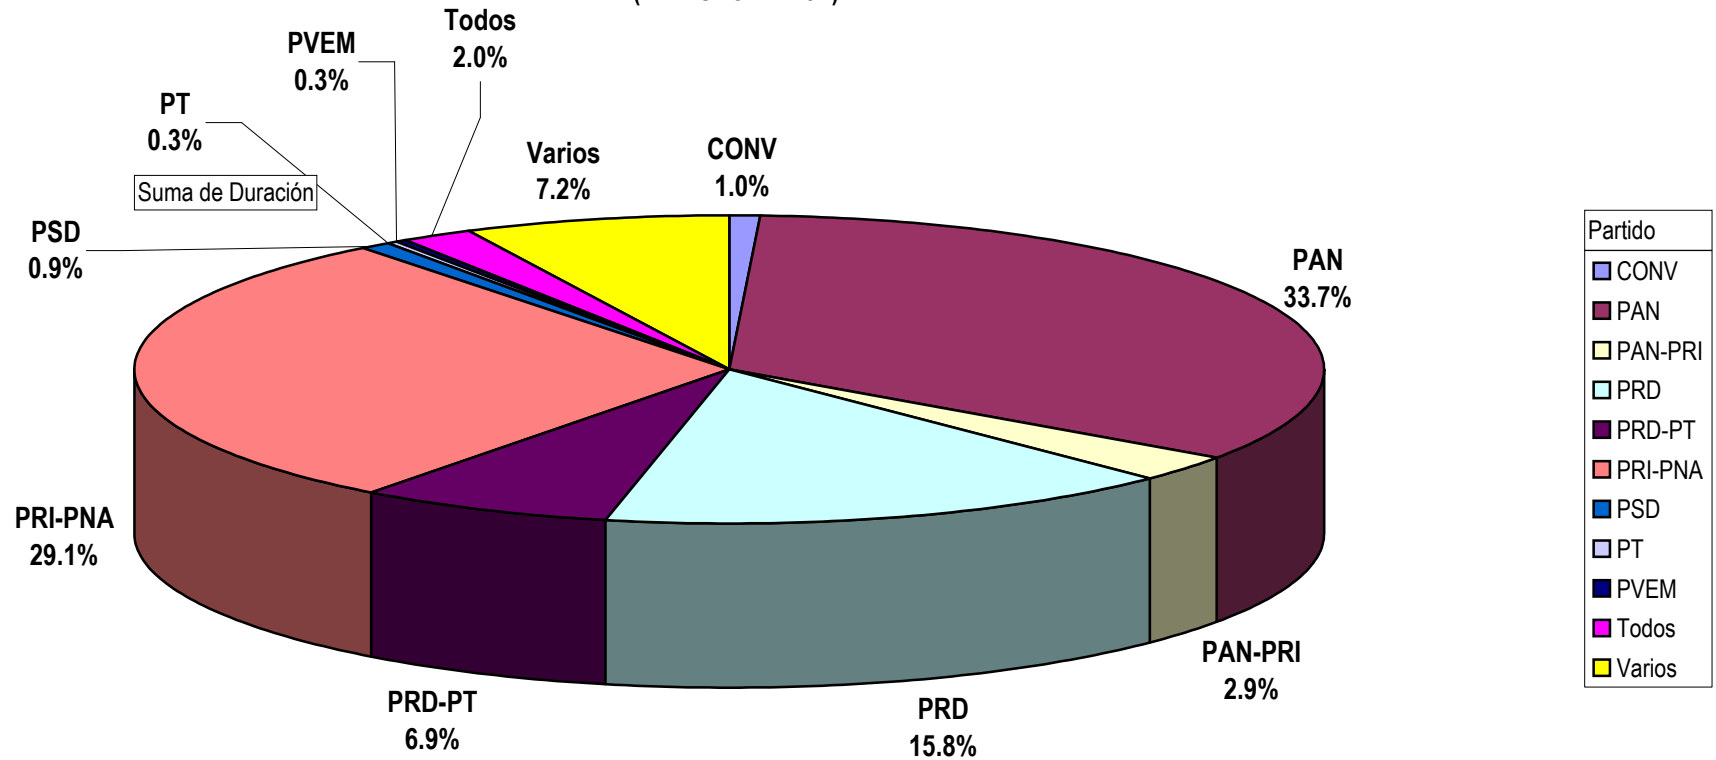

CONCENTRADO DE TIEMPO DESTINADO A NOTAS INFORMATIVAS, POR PARTIDO Y MEDIO RADIOFÓNICO
(EN HORAS, MINUTOS Y SEGUNDOS)
Del 29 de Junio al 5 de Julio del 2009

Suma de Duración

Cualquier Partido Político o Coalición no reflejado en la presente gráfica indica de que no tuvo participación en el Periodo del Informe y el Grupo Respectivo, al igual que cualquier medio o programa no señalado indica que no tuvo notas en el periodo.

Partido

CONCENTRADO DE TIEMPO DESTINADO A NOTAS INFORMATIVAS, POR PARTIDO Y MEDIO RADIOFÓNICO
(EN PORCENTAJE)

Cualquier Partido Político o Coalición no reflejado en la presente gráfica indica de que no tuvo participación en el Periodo del Informe y el Grupo Respectivo, al igual que cualquier medio o programa no señalado indica que no tuvo notas en el periodo.