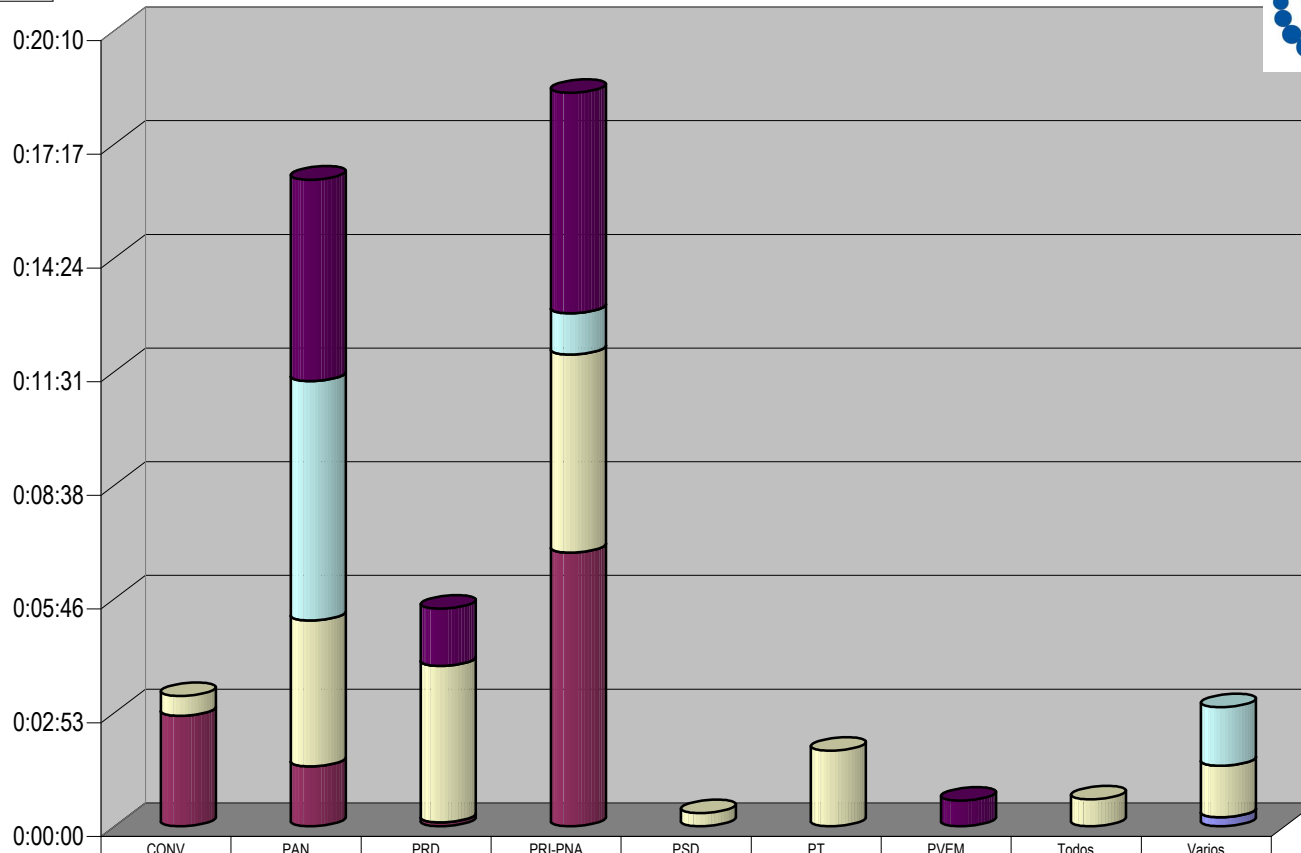

Partido

CONCENTRADO DE TIEMPO DESTINADO A NOTAS INFORMATIVAS, POR PARTIDO Y MEDIO RADIOFÓNICO
(EN PORCENTAJE)

Cualquier Partido Político o Coalición no reflejado en la presente gráfica indica de que no tuvo participación en el Periodo del Informe y el Grupo Respectivo, al igual que cualquier medio o programa no señalado indica que no tuvo notas en el periodo.

Grupo Independiente

CONCENTRADO DE TIEMPO DESTINADO A NOTAS INFORMATIVAS, POR PARTIDO Y MEDIO RADIOFÓNICO (EN HORAS, MINUTOS Y SEGUNDOS)

Suma de Duración

Programa	
■	Radar Informativo
■	Pulso Informativo
■	Nuestra Ciudad
■	Notisistema
■	Canal Continental de Noticias