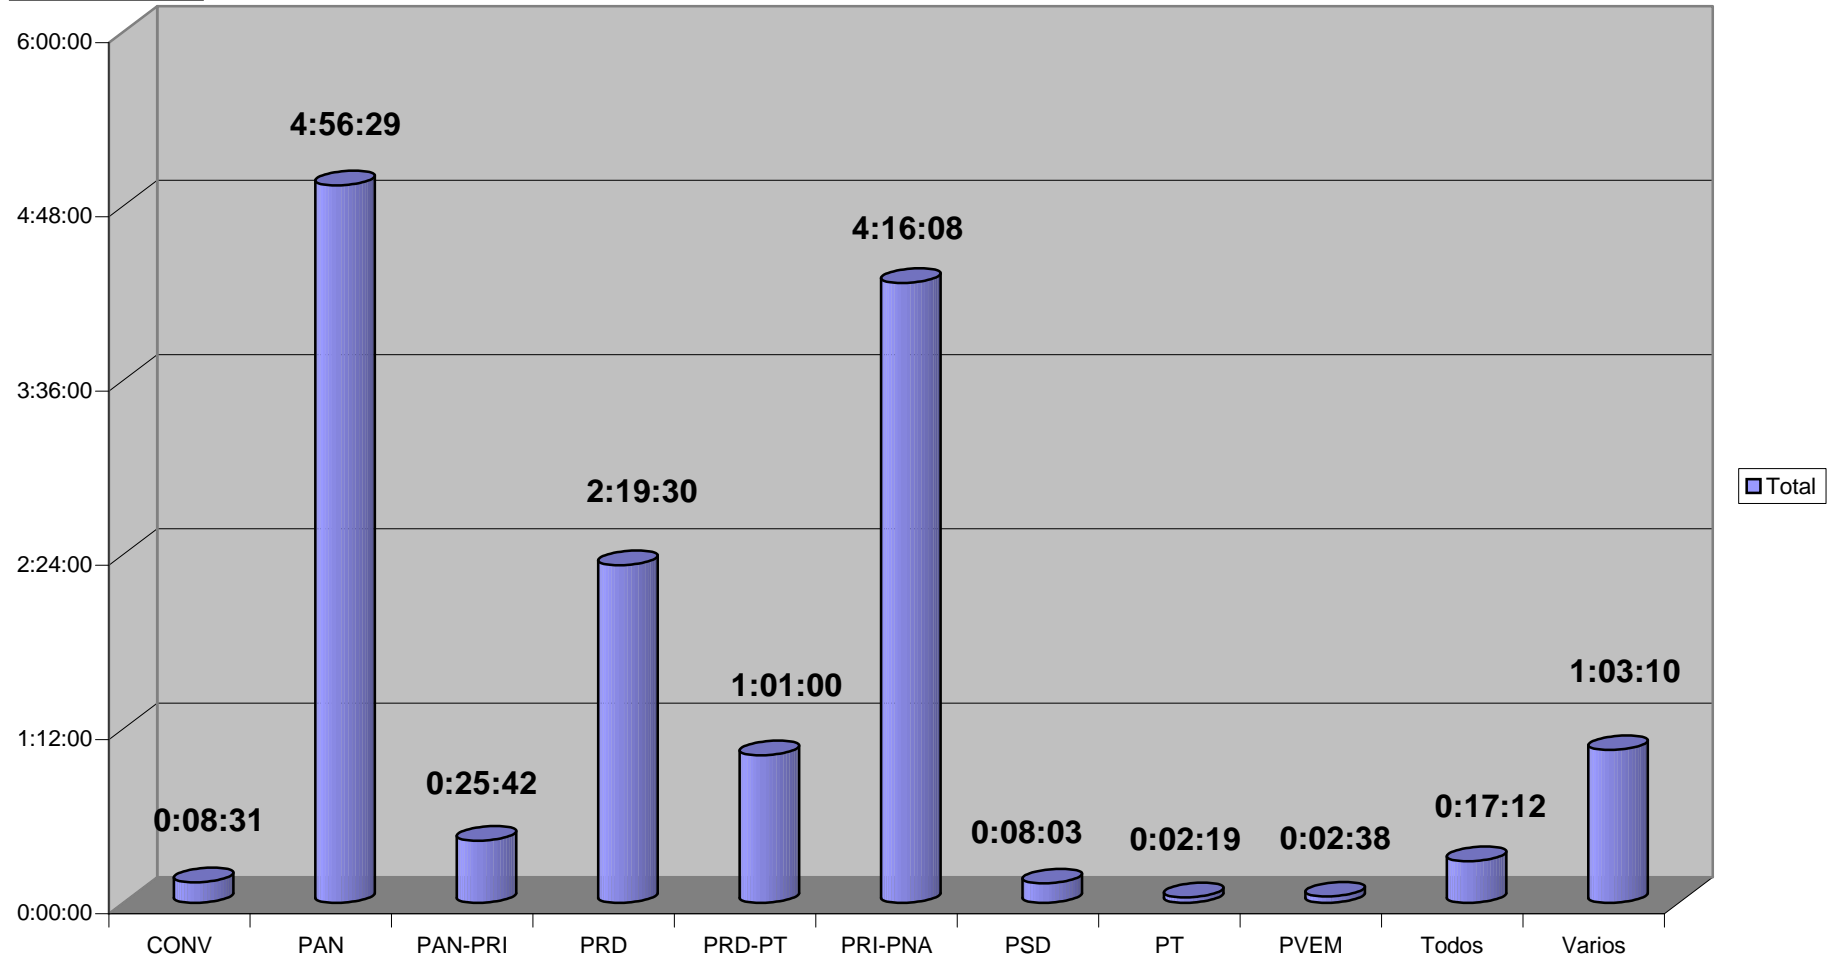

CONCENTRADO DE TIEMPO DESTINADO A NOTAS INFORMATIVAS, POR PARTIDO Y MEDIO RADIOFÓNICO
(EN HORAS, MINUTOS Y SEGUNDOS)
Del 29 de Junio al 5 de Julio del 2009

Suma de Duración

Cualquier Partido Político o Coalición no reflejado en la presente gráfica indica de que no tuvo participación en el Periodo del Informe y el Grupo Respectivo, al igual que cualquier medio o programa no señalado indica que no tuvo notas en el periodo.

Partido

CONCENTRADO DE TIEMPO DESTINADO A NOTAS INFORMATIVAS, POR PARTIDO Y MEDIO RADIOFÓNICO
(EN PORCENTAJE)

Cualquier Partido Político o Coalición no reflejado en la presente gráfica indica de que no tuvo participación en el Periodo del Informe y el Grupo Respectivo, al igual que cualquier medio o programa no señalado indica que no tuvo notas en el periodo.