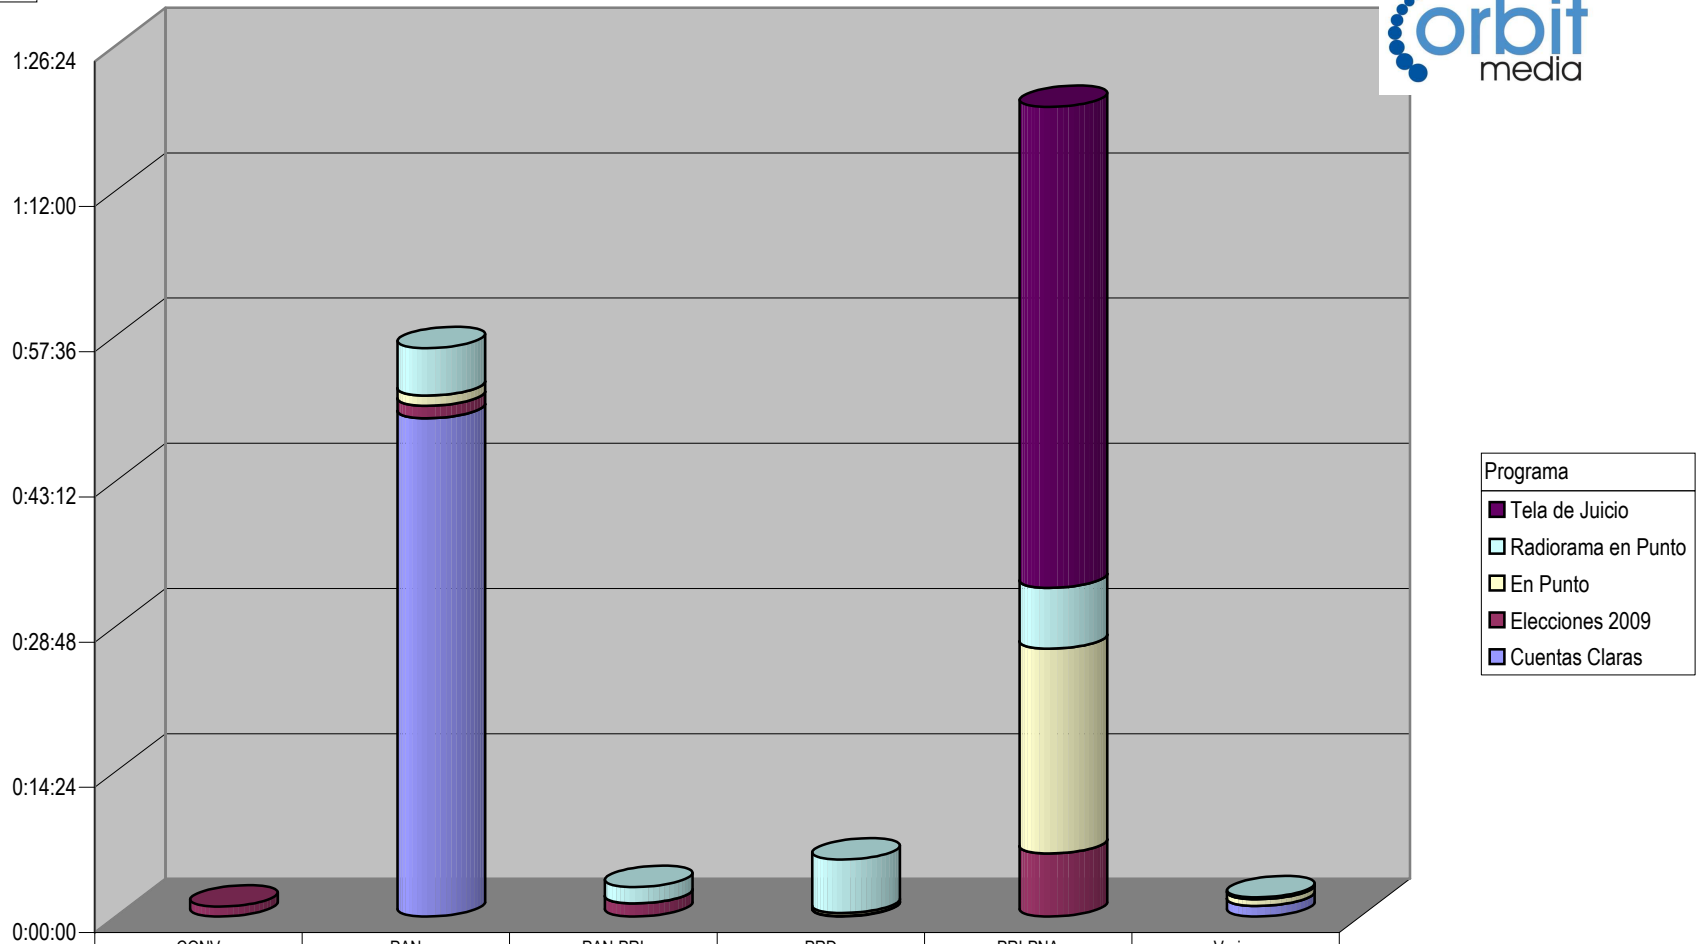

Partido

Grupo Radio UDG

CONCENTRADO DE TIEMPO DESTINADO A NOTAS INFORMATIVAS, POR PARTIDO Y MEDIO RADIOFÓNICO (EN HORAS, MINUTOS Y SEGUNDOS)

Suma de Duración

Cualquier Partido Político o Coalición no reflejado en la presente gráfica indica de que no tuvo participación en el Periodo del Informe y el Grupo Respectivo, al igual que cualquier medio o programa no señalado indica que no tuvo notas en el periodo.

Partido

Grupo Radiorama

CONCENTRADO DE TIEMPO DESTINADO A NOTAS INFORMATIVAS, POR PARTIDO Y MEDIO RADIOFÓNICO (EN HORAS, MINUTOS Y SEGUNDOS)

Suma de Duración

Programa	
■	Tela de Juicio
□	Radiorama en Punto
■	En Punto
■	Elecciones 2009
■	Cuentas Claras