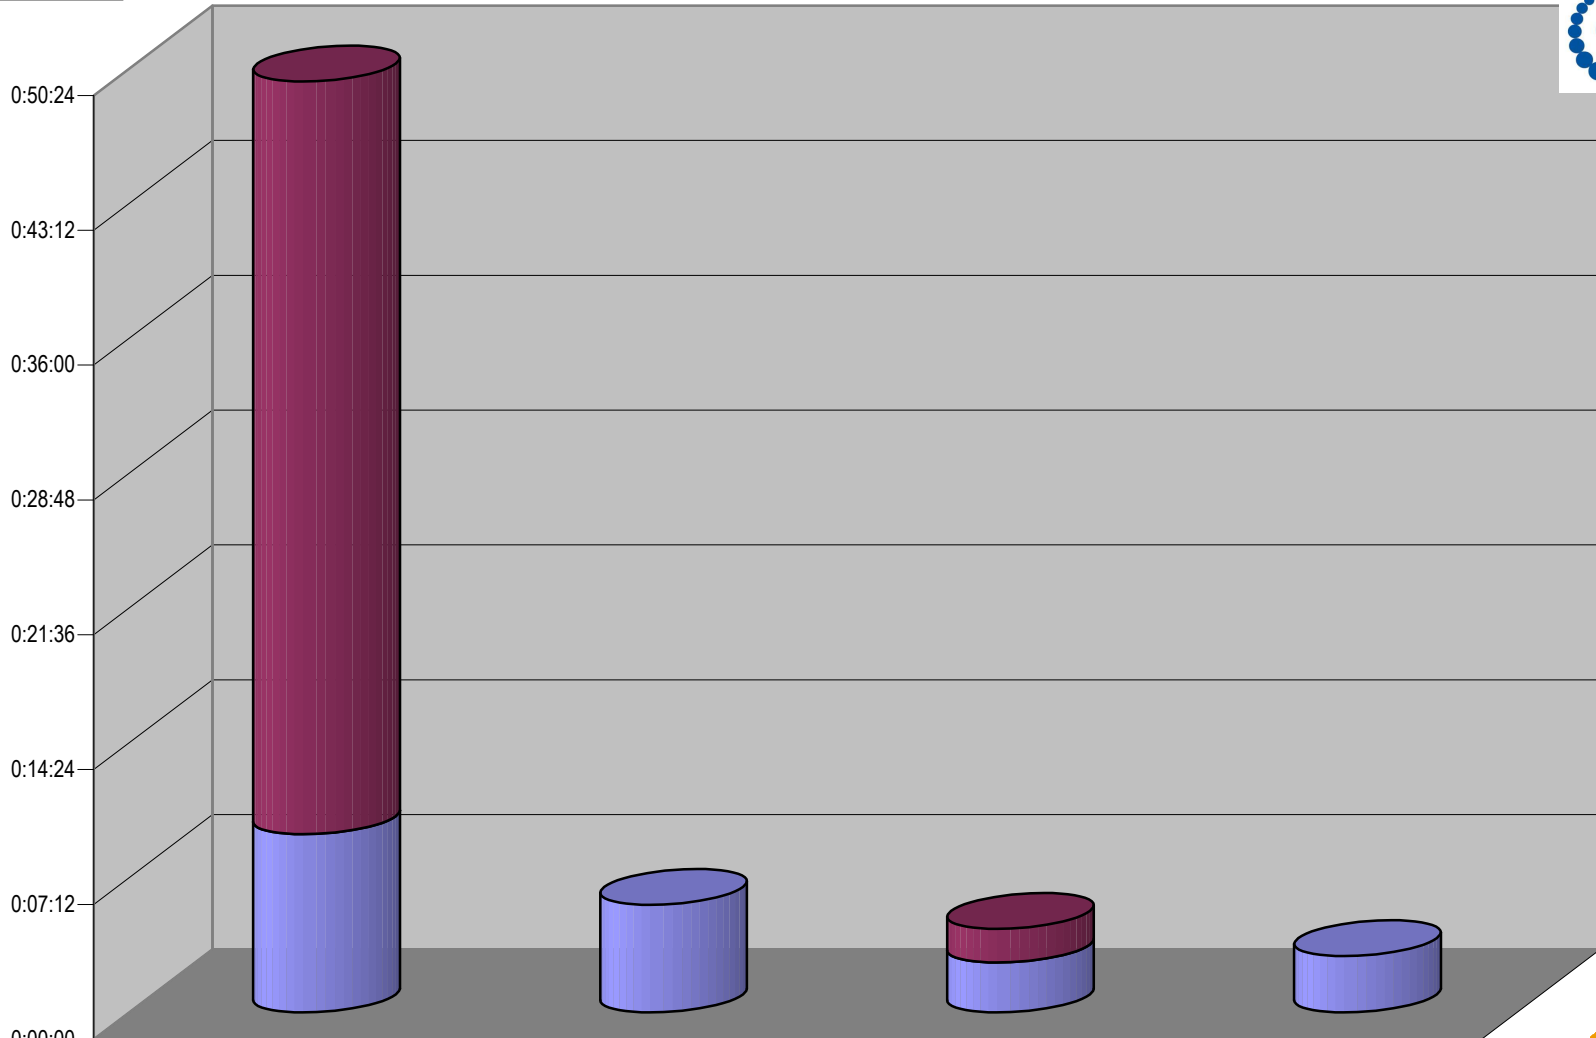

Programa
■ Enfoque
■ Elecciones 2009

	CONV	PAN	PRD	PRI-PNA	PVEM	Varios
■ Enfoque	0:01:29	0:00:08	0:05:29	0:01:24	0:00:30	0:10:20
■ Elecciones 2009		0:00:19	0:01:29	0:03:43		0:00:42

Cualquier Partido Político o Coalición no reflejado en la presente gráfica indica de que no tuvo participación en el Periodo del Informe y el Grupo Respectivo, al igual que cualquier medio o programa no señalado indica que no tuvo notas en el periodo.

Partido

Grupo Televisa

CONCENTRADO DE TIEMPO DESTINADO A NOTAS INFORMATIVAS, POR PARTIDO Y MEDIO RADIOFÓNICO (EN HORAS, MINUTOS Y SEGUNDOS)

Suma de Duración

Programa
■ Mesa W
■ Hoy por hoy

	PAN	PRD	PRI-PNA	Varios
■ Mesa W	0:40:11		0:01:47	
■ Hoy por hoy	0:09:31	0:05:44	0:02:40	0:03:00