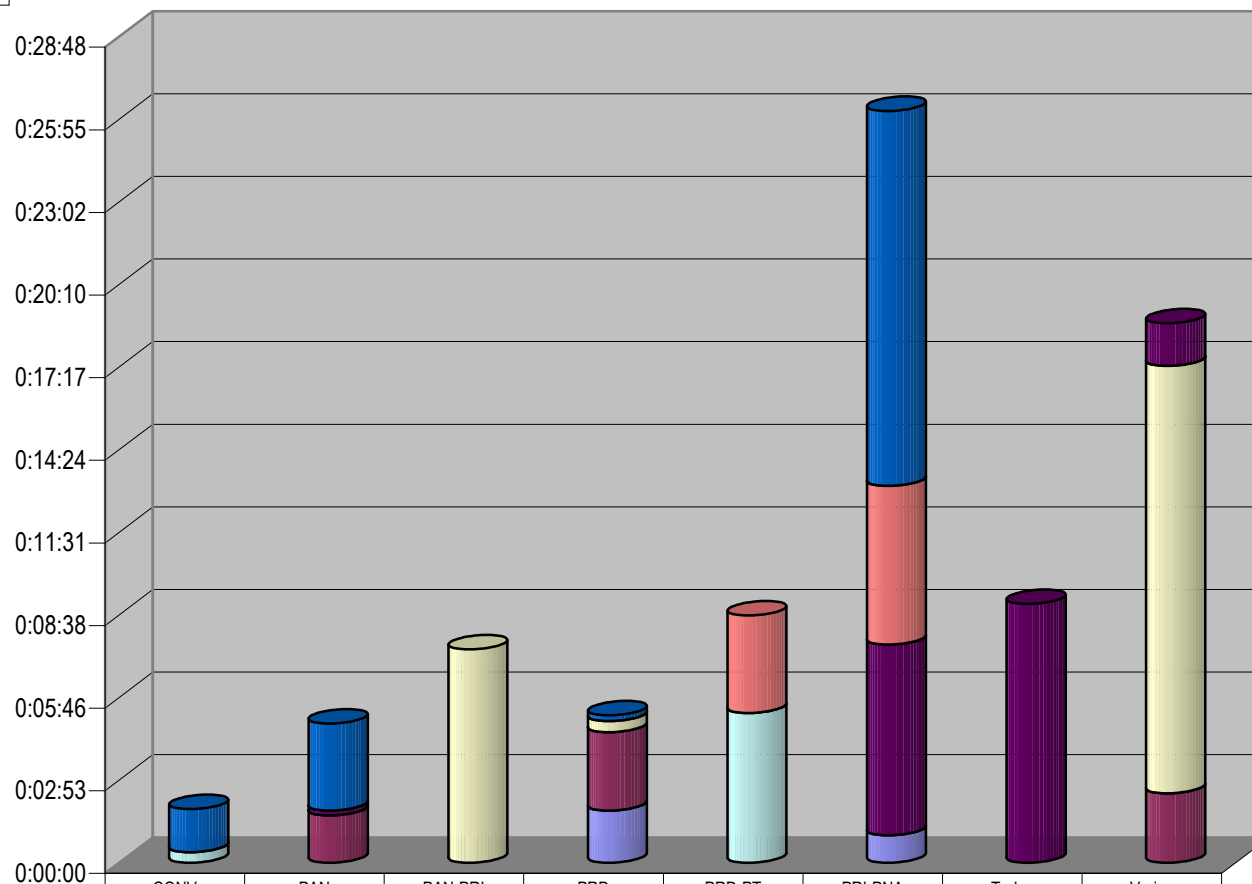

Grupo Unidifusión

Suma de Duración

CONCENTRADO DE TIEMPO DESTINADO A NOTAS INFORMATIVAS, POR PARTIDO Y MEDIO RADIOFÓNICO (EN HORAS, MINUTOS Y SEGUNDOS)

Programa	
■	Notisistema
■	Metrópolis al Día
■	Forma y Fondo
■	Cosa Pública
■	Buenos Días Metrópoli
■	Buenas Tardes Metrópoli
■	Buenas Noches Metrópoli

	CONV	PAN	PAN-PRI	PRD	PRD-PT	PRI-PNA	Todos	Varios
■ Notisistema	0:01:30	0:03:02		0:00:12		0:13:04		
■ Metrópoli al Día					0:03:24	0:05:32		
■ Forma y Fondo		0:00:10				0:06:39	0:09:01	0:01:29
■ Cosa Pública	0:00:22				0:05:13			
■ Buenos Días Metrópoli			0:07:26	0:00:23				0:14:54
■ Buenas Tardes Metrópoli		0:01:39		0:02:44				0:02:25
■ Buenas Noches Metrópoli				0:01:49		0:00:57		

Partido