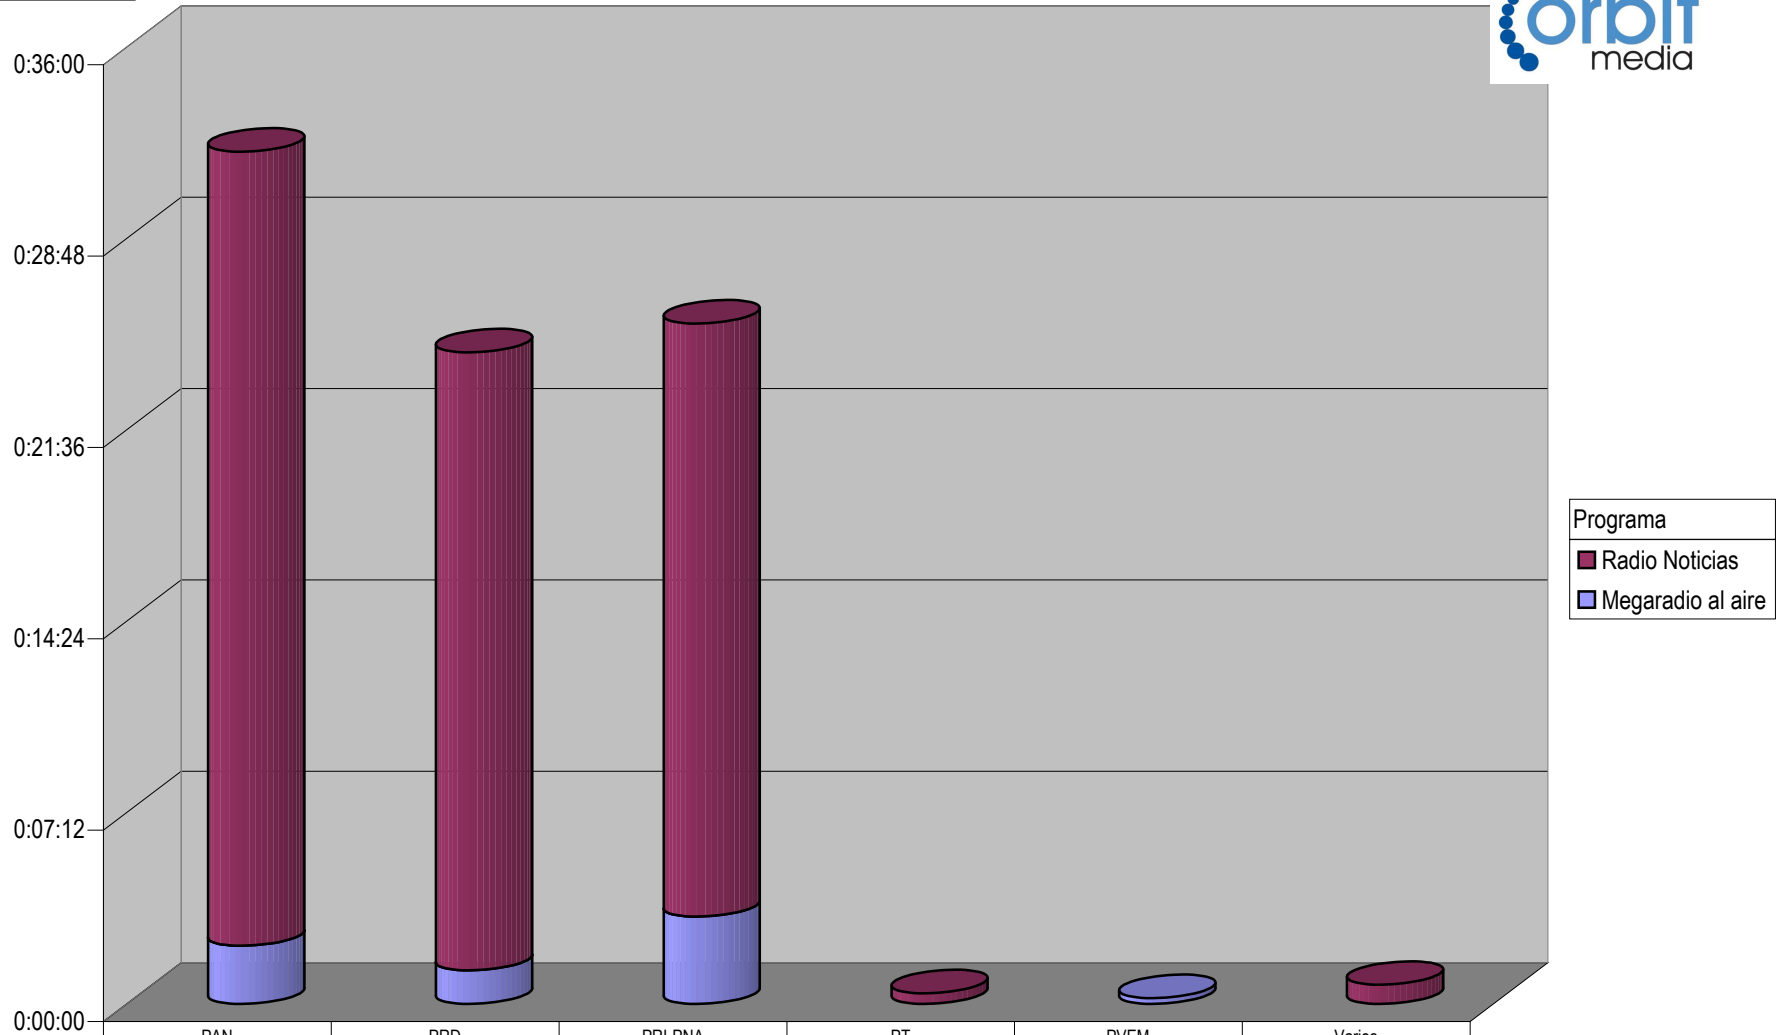

Cualquier Partido Político o Coalición no reflejado en la presente gráfica indica de que no tuvo participación en el Periodo del Informe y el Grupo Respectivo, al igual que cualquier medio o programa no señalado indica que no tuvo notas en el periodo.

Partido

Grupo Megaradio

CONCENTRADO DE TIEMPO DESTINADO A NOTAS INFORMATIVAS, POR PARTIDO Y MEDIO RADIOFÓNICO (EN HORAS, MINUTOS Y SEGUNDOS)

Suma de Duración

	PAN	PRD	PRI-PNA	PT	PVEM	Varios
Radio Noticias	0:29:53	0:23:15	0:22:19	0:00:24		0:00:43
Megaradio al aire	0:02:11	0:01:16	0:03:17		0:00:13	