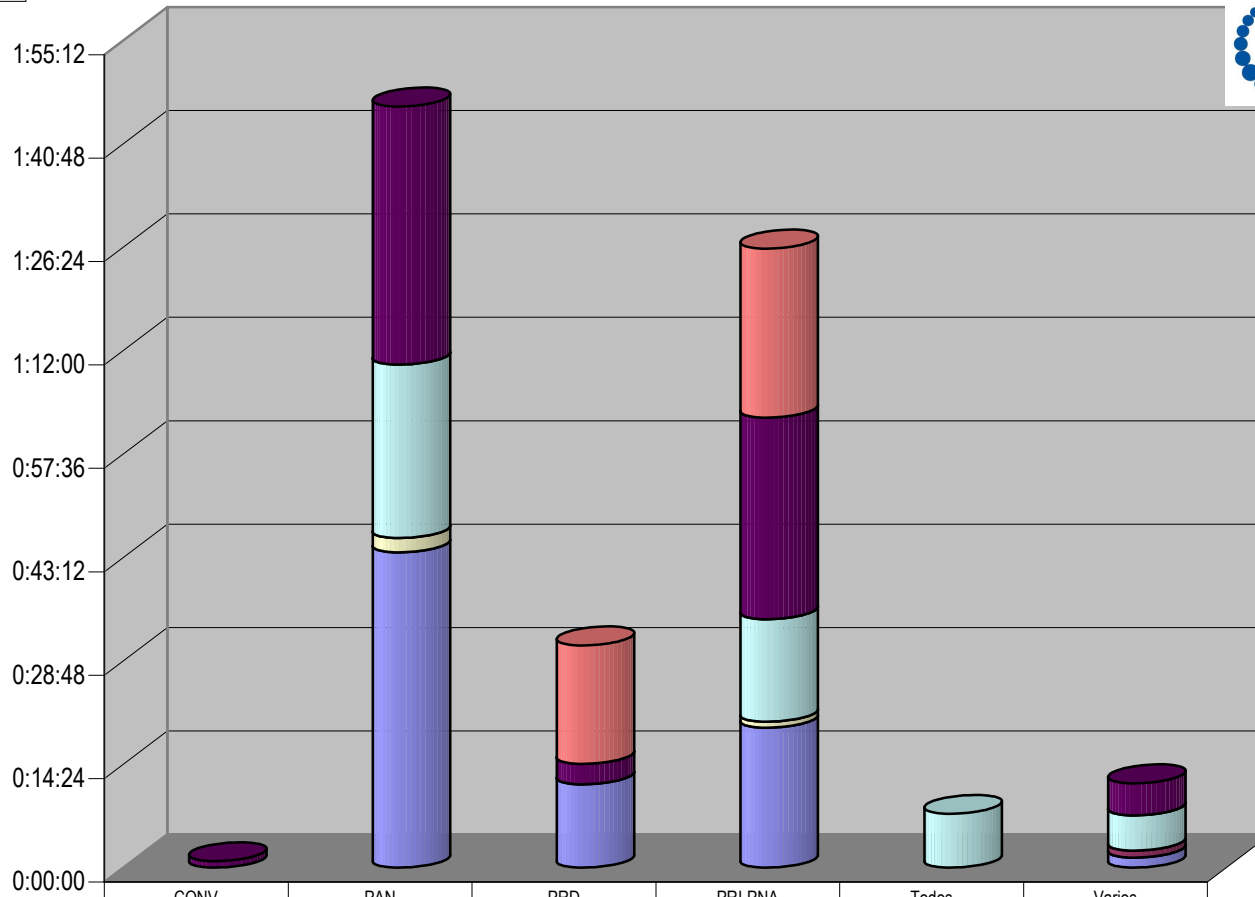

Grupo Promomedios

Suma de Duración

CONCENTRADO DE TIEMPO DESTINADO A NOTAS INFORMATIVAS, POR PARTIDO Y MEDIO RADIOFÓNICO (EN HORAS, MINUTOS Y SEGUNDOS)

Programa	
■	Síntesis Política
■	Pulso Informativo
■	Pulso Electoral
■	Elecciones 2009
■	Cara a Cara
■	Canal Continental de Noticias

	CONV	PAN	PRD	PRI-PNA	Todos	Varios
■ Síntesis Política			0:16:29	0:23:32		
■ Pulso Informativo	0:00:54	0:35:56	0:02:52	0:28:04		0:04:27
■ Pulso Electoral		0:24:09		0:14:18	0:07:30	0:04:54
■ Elecciones 2009		0:01:59		0:00:50		
■ Cara a Cara						0:01:00
■ Canal Continental de Noticias		0:43:55	0:11:36	0:19:29		0:01:24

Cualquier Partido Político o Coalición no reflejado en la presente gráfica indica de que no tuvo participación en el Periodo del Informe y el Grupo Respectivo, al igual que cualquier medio o programa no señalado indica que no tuvo notas en el periodo.

Partido