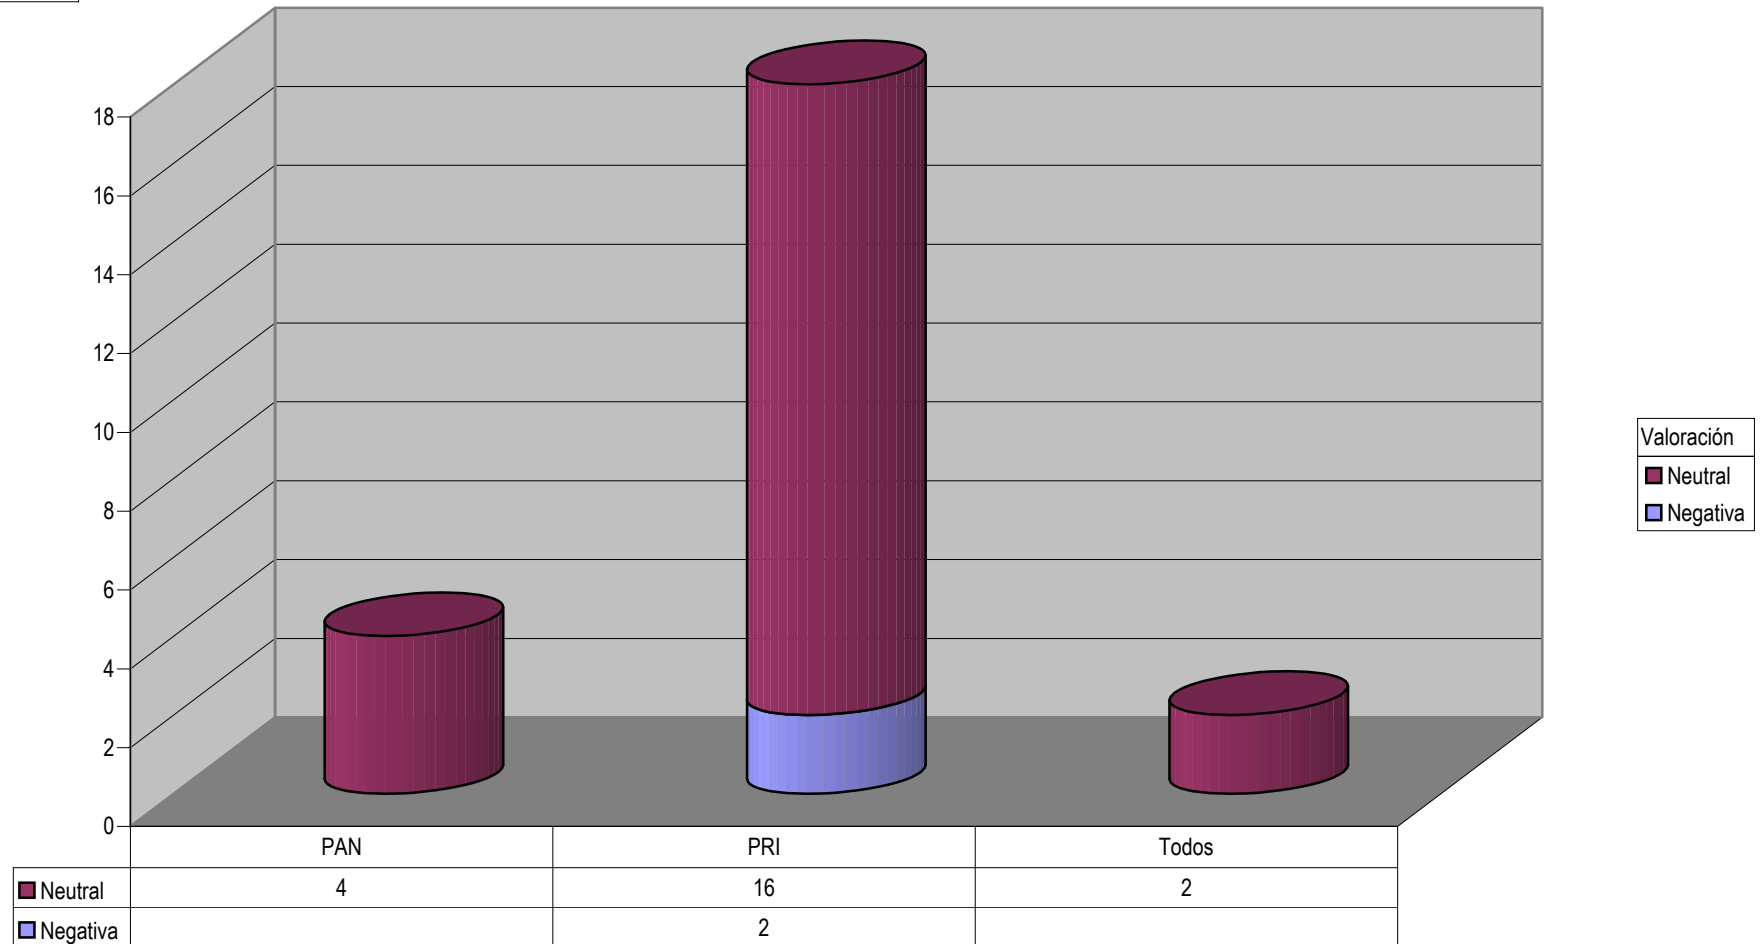

Grupo (Todas)

CONCENTRADO DE VALORACION DE NOTAS EN RADIO Del 3 al 9 de Diciembre del 2009

Count of Siglas

Cualquier Partido Político o Coalición no reflejado en la presente gráfica indica de que no tuvo participación en el Periodo del Informe y el Grupo Respectivo, al igual que cualquier medio o programa no señalado indica que no tuvo notas en el periodo

Partido

Grupo(Todas)

PORCENTUAL DEL CONCENTRADO DE VALORACION DE NOTAS EN RADIO

Cualquier Partido Político o Coalición no reflejado en la presente gráfica indica de que no tuvo participación en el Periodo del Informe y el Grupo Respectivo, al igual que cualquier medio o programa no señalado indica que no tuvo notas en el periodo.