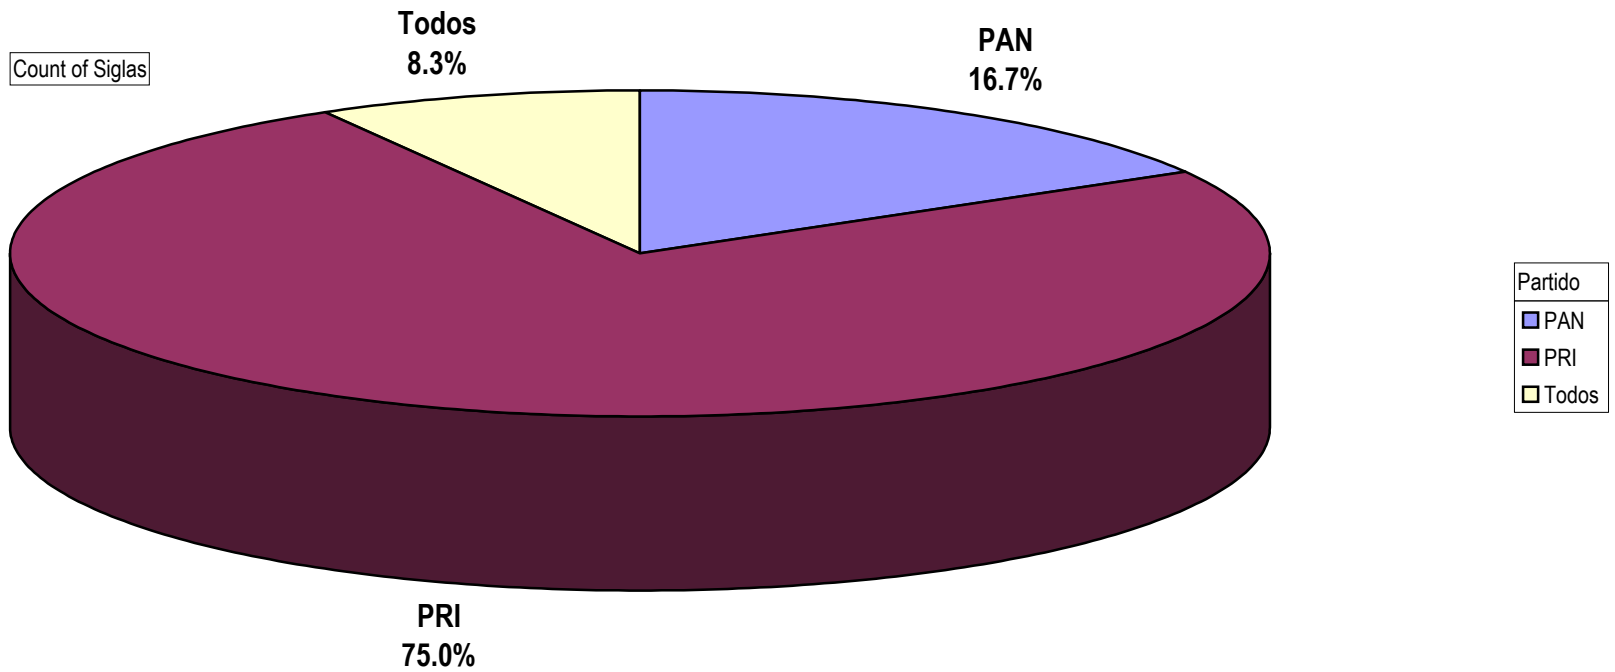

Grupo (Todas)

CONCENTRADO DE VALORACION DE NOTAS EN RADIO Del 3 al 9 de Diciembre del 2009

Count of Siglas

Cualquier Partido Político o Coalición no reflejado en la presente gráfica indica de que no tuvo participación en el Periodo del Informe y el Grupo Respectivo, al igual que cualquier medio o programa no señalado indica que no tuvo notas en el periodo

Partido

Grupo(Todas)

PORCENTUAL DEL CONCENTRADO DE VALORACION DE NOTAS EN RADIO

Cualquier Partido Político o Coalición no reflejado en la presente gráfica indica de que no tuvo participación en el Periodo del Informe y el Grupo Respectivo, al igual que cualquier medio o programa no señalado indica que no tuvo notas en el periodo.