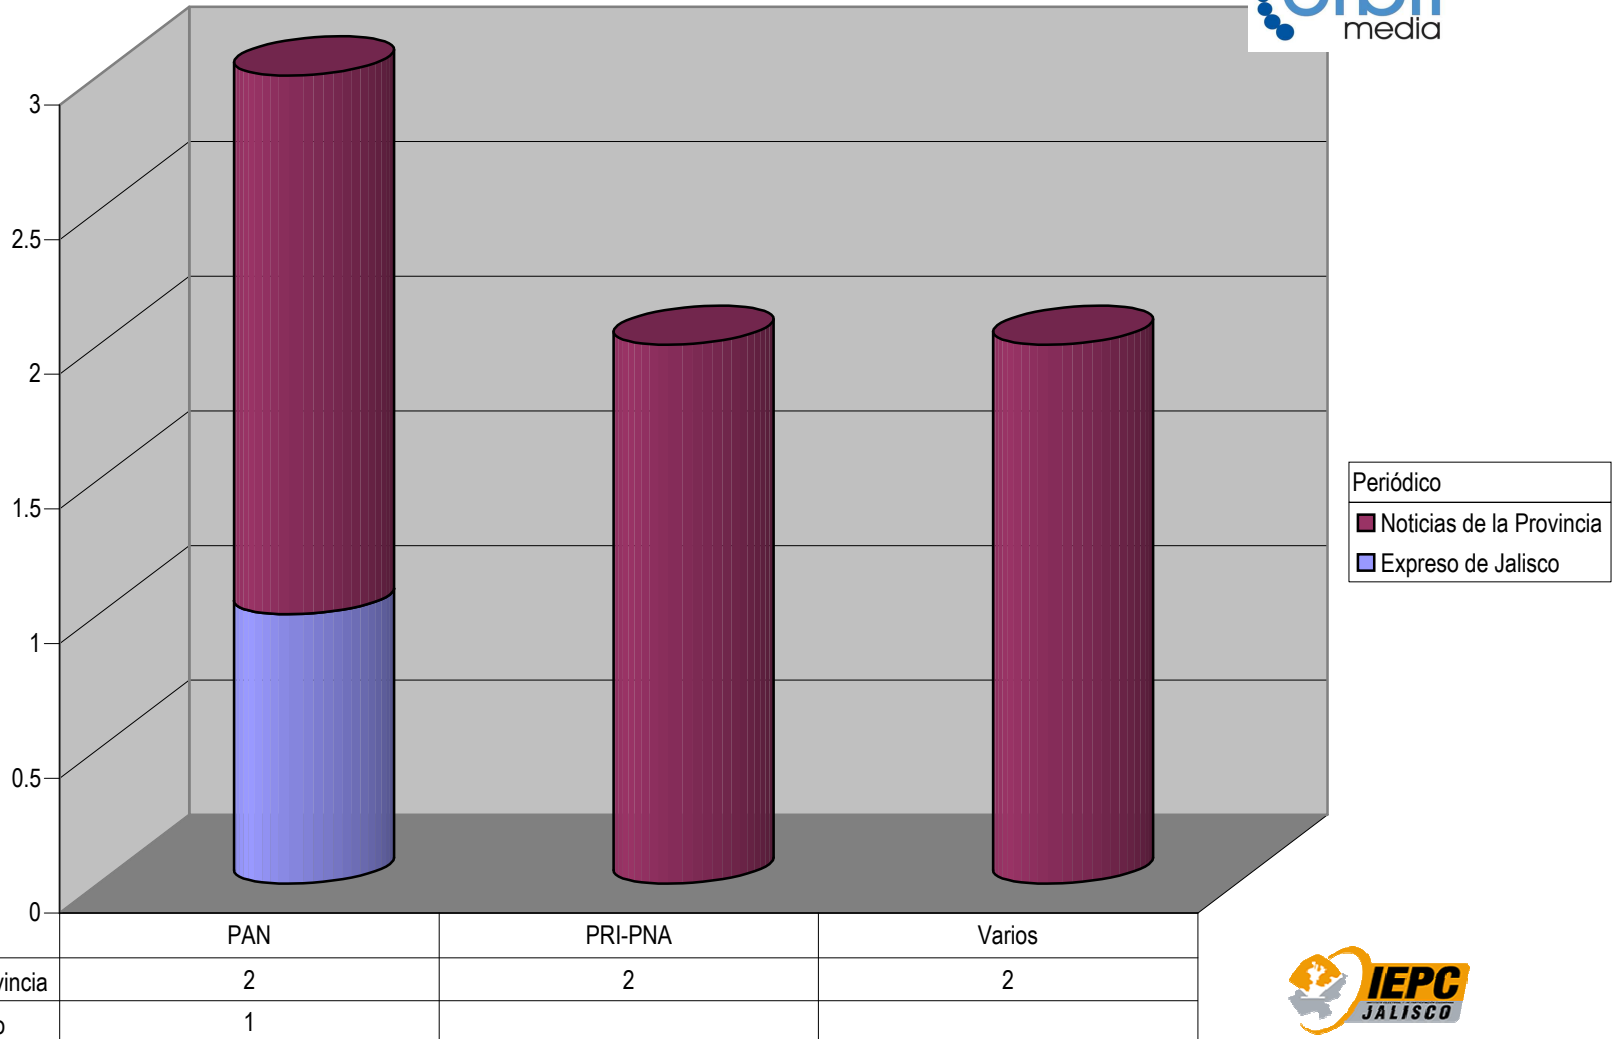

Partido

Plaza La Barca

Count of Partido

ACUMULADO DE NOTAS INFORMATIVAS POR PARTIDO, CIUDAD Y PERIÓDICO

Cualquier Partido Político o Coalición no reflejado en la presente gráfica indica de que no tuvo participación en el Periodo del Informe y el Grupo Respectivo, al igual que cualquier medio o programa no señalado indica que no tuvo notas en el periodo.

Partido

Plaza Lagos de Moreno

Count of Partido

ACUMULADO DE NOTAS INFORMATIVAS POR PARTIDO, CIUDAD Y PERIÓDICO

Cualquier Partido Político o Coalición no reflejado en la presente gráfica indica de que no tuvo participación en el Periodo del Informe y el Grupo Respectivo, al igual que cualquier medio o programa no señalado indica que no tuvo notas en el periodo.

Partido

Plaza Puerto Vallarta

Count of Partido

ACUMULADO DE NOTAS INFORMATIVAS POR PARTIDO, CIUDAD Y PERIÓDICO

Periódico

- Vallarta Opina
- Tribuna de la Bahía
- Siempre Libres
- Meridiano

	CONV	PAN	PAN-PRI	PRD	PRI-PNA	PSD	PVEM	Todos	Varios
Vallarta Opina		6	5	2	7			1	4
Tribuna de la Bahía		5	4	3	7	1		1	7
Siempre Libres	1	5			1				1
Meridiano	1	5	1		8		1		7