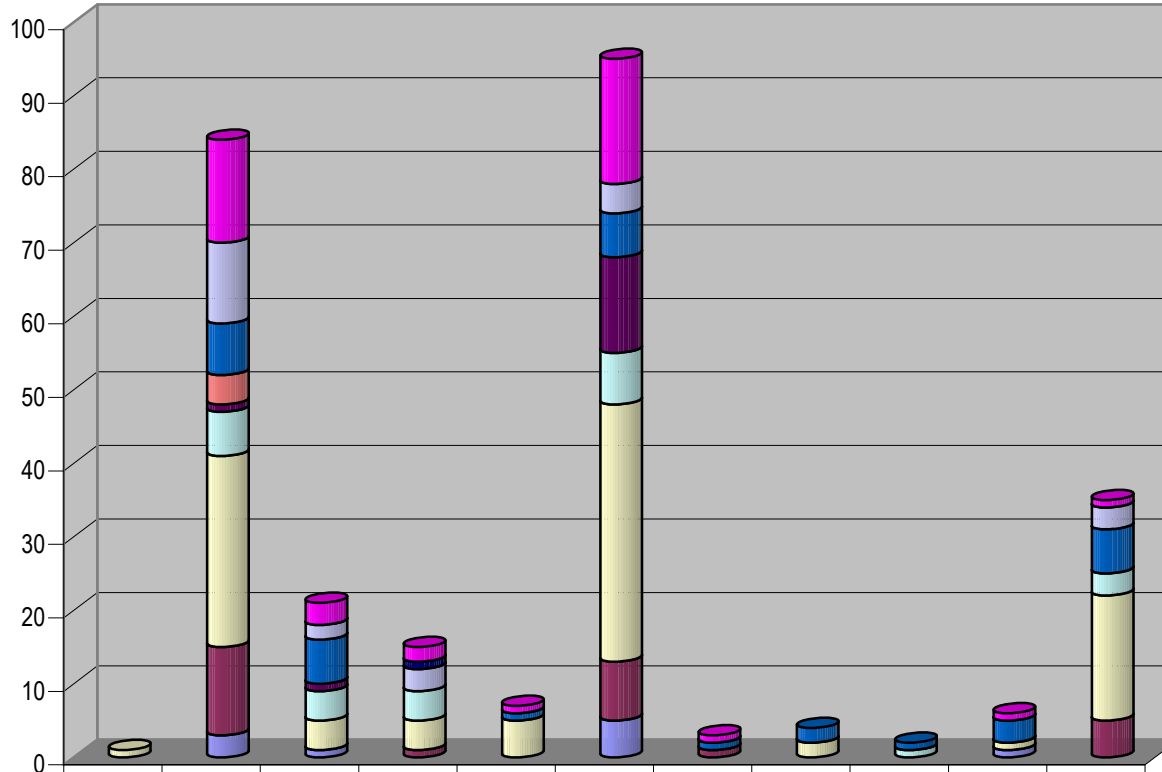

Plaza Guadalajara

Count of Partido

ACUMULADO DE NOTAS INFORMATIVAS POR PARTIDO, CIUDAD Y PERIÓDICO

Periódico	
■	Público
■	Proceso
■	Ocho Columnas
■	Mural
■	Metro
■	La Prensa Jalisco
■	La Jornada Jalisco
■	El Occidental
■	El Informador
■	Crítica

	CONV	PAN	PAN-PRI	PRD	PRD-PT	PRI-PNA	PSD	PT	PT-CONV	Todos	Varios
■ Público		14	3	2	1	17	1			1	1
■ Proceso				1							
■ Ocho Columnas		11	2	3		4					3
■ Mural		7	6		1	6	1	2	1	3	6
■ Metro		4									
■ La Prensa Jalisco		1	1			13					
■ La Jornada Jalisco		6	4	4		7			1		3
■ El Occidental	1	26	4	4	5	35		2		1	17
■ El Informador		12		1		8	1				5
■ Crítica		3	1			5				1	

Cualquier Partido Político o Coalición no reflejado en la presente gráfica indica de que no tuvo participación en el Periodo del Informe y el Grupo Respectivo, al igual que cualquier medio o programa no señalado indica que no tuvo notas en el periodo.

Partido