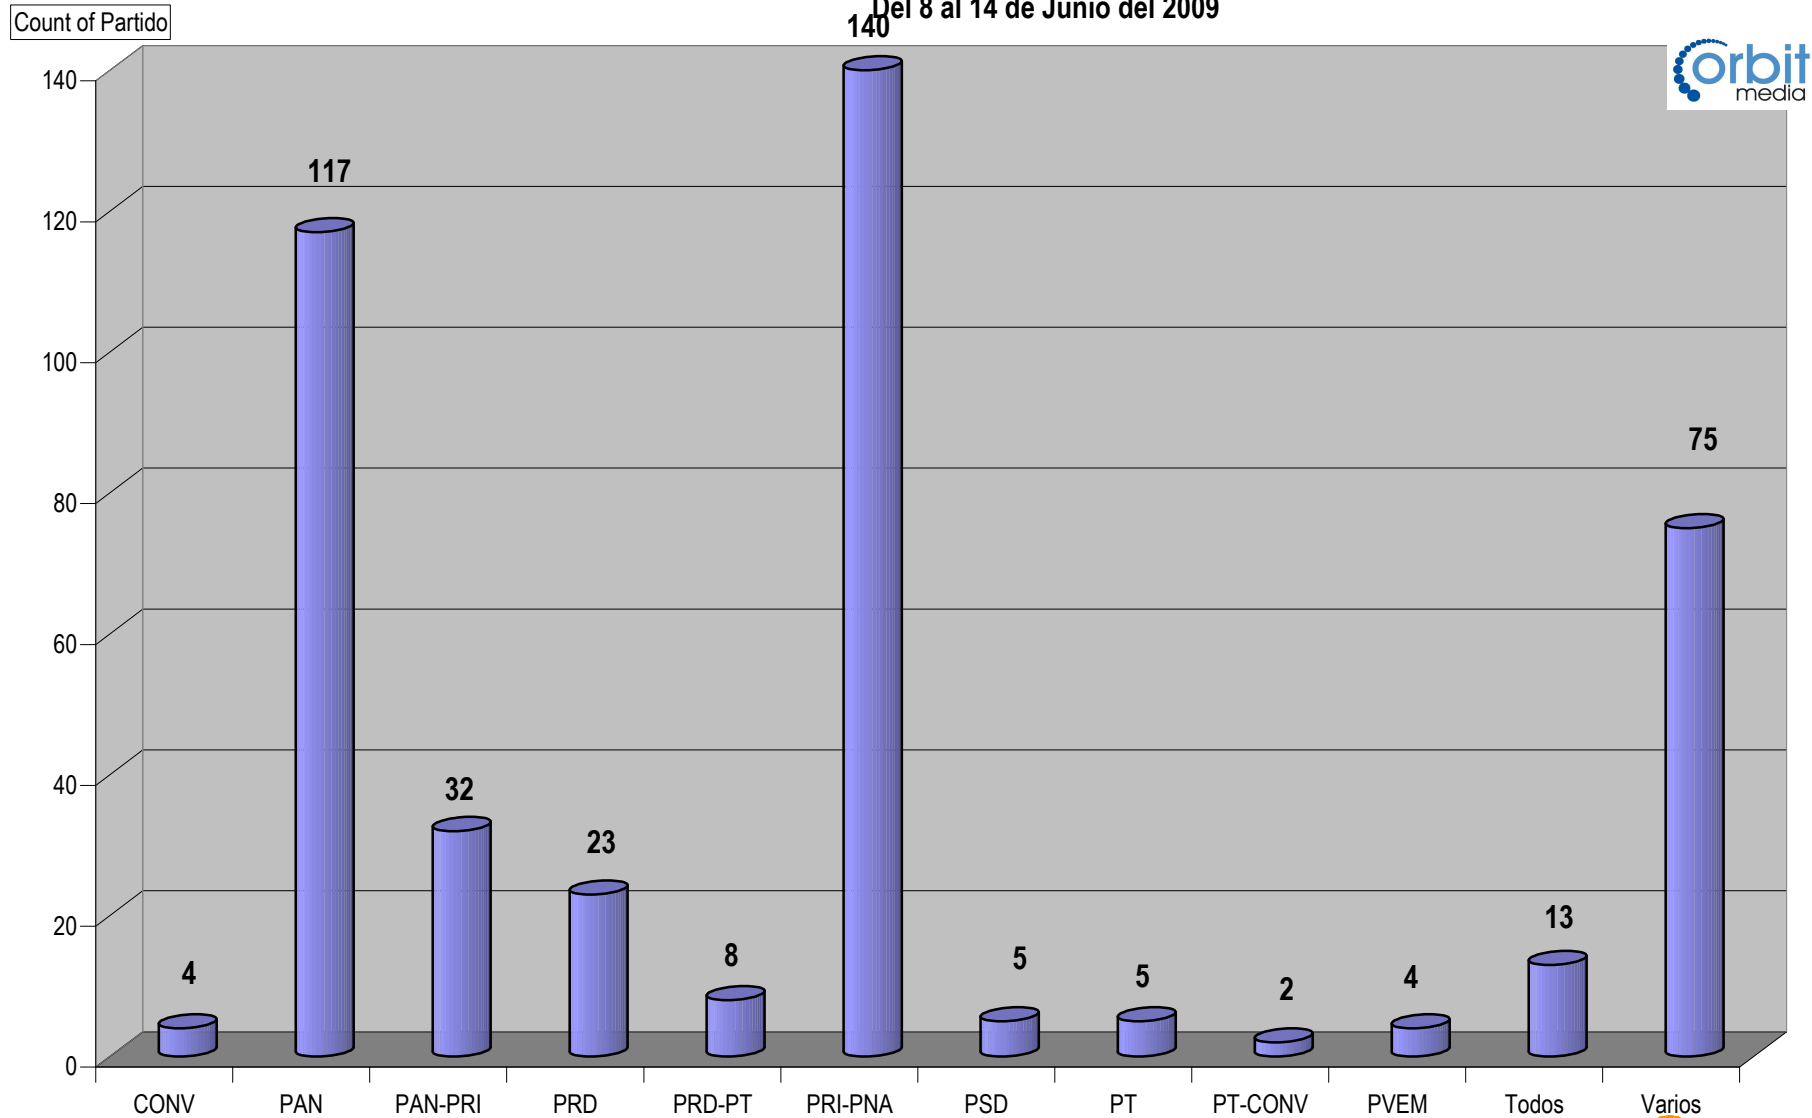

ACUMULADO DE NOTAS INFORMATIVAS POR PARTIDO Y PERIÓDICO

Del 8 al 14 de Junio del 2009

Cualquier Partido Político o Coalición no reflejado en la presente gráfica indica de que no tuvo participación en el Periodo del Informe y el Grupo Respectivo, al igual que cualquier medio o programa no señalado indica que no tuvo notas en el periodo.

Partido

ACUMULADO DE NOTAS INFORMATIVAS POR PARTIDO Y PERIÓDICO

Cualquier Partido Político o Coalición no reflejado en la presente gráfica indica de que no tuvo participación en el Periodo del Informe y el Grupo Respectivo, al igual que cualquier medio o programa no señalado indica que no tuvo notas en el periodo.

Plaza Ameca

Count of Partido

ACUMULADO DE NOTAS INFORMATIVAS POR PARTIDO, CIUDAD Y PERIÓDICO

Cualquier Partido Político o Coalición no reflejado en la presente gráfica indica de que no tuvo participación en el Periodo del Informe y el Grupo Respectivo, al igual que cualquier medio o programa no señalado indica que no tuvo notas en el periodo.