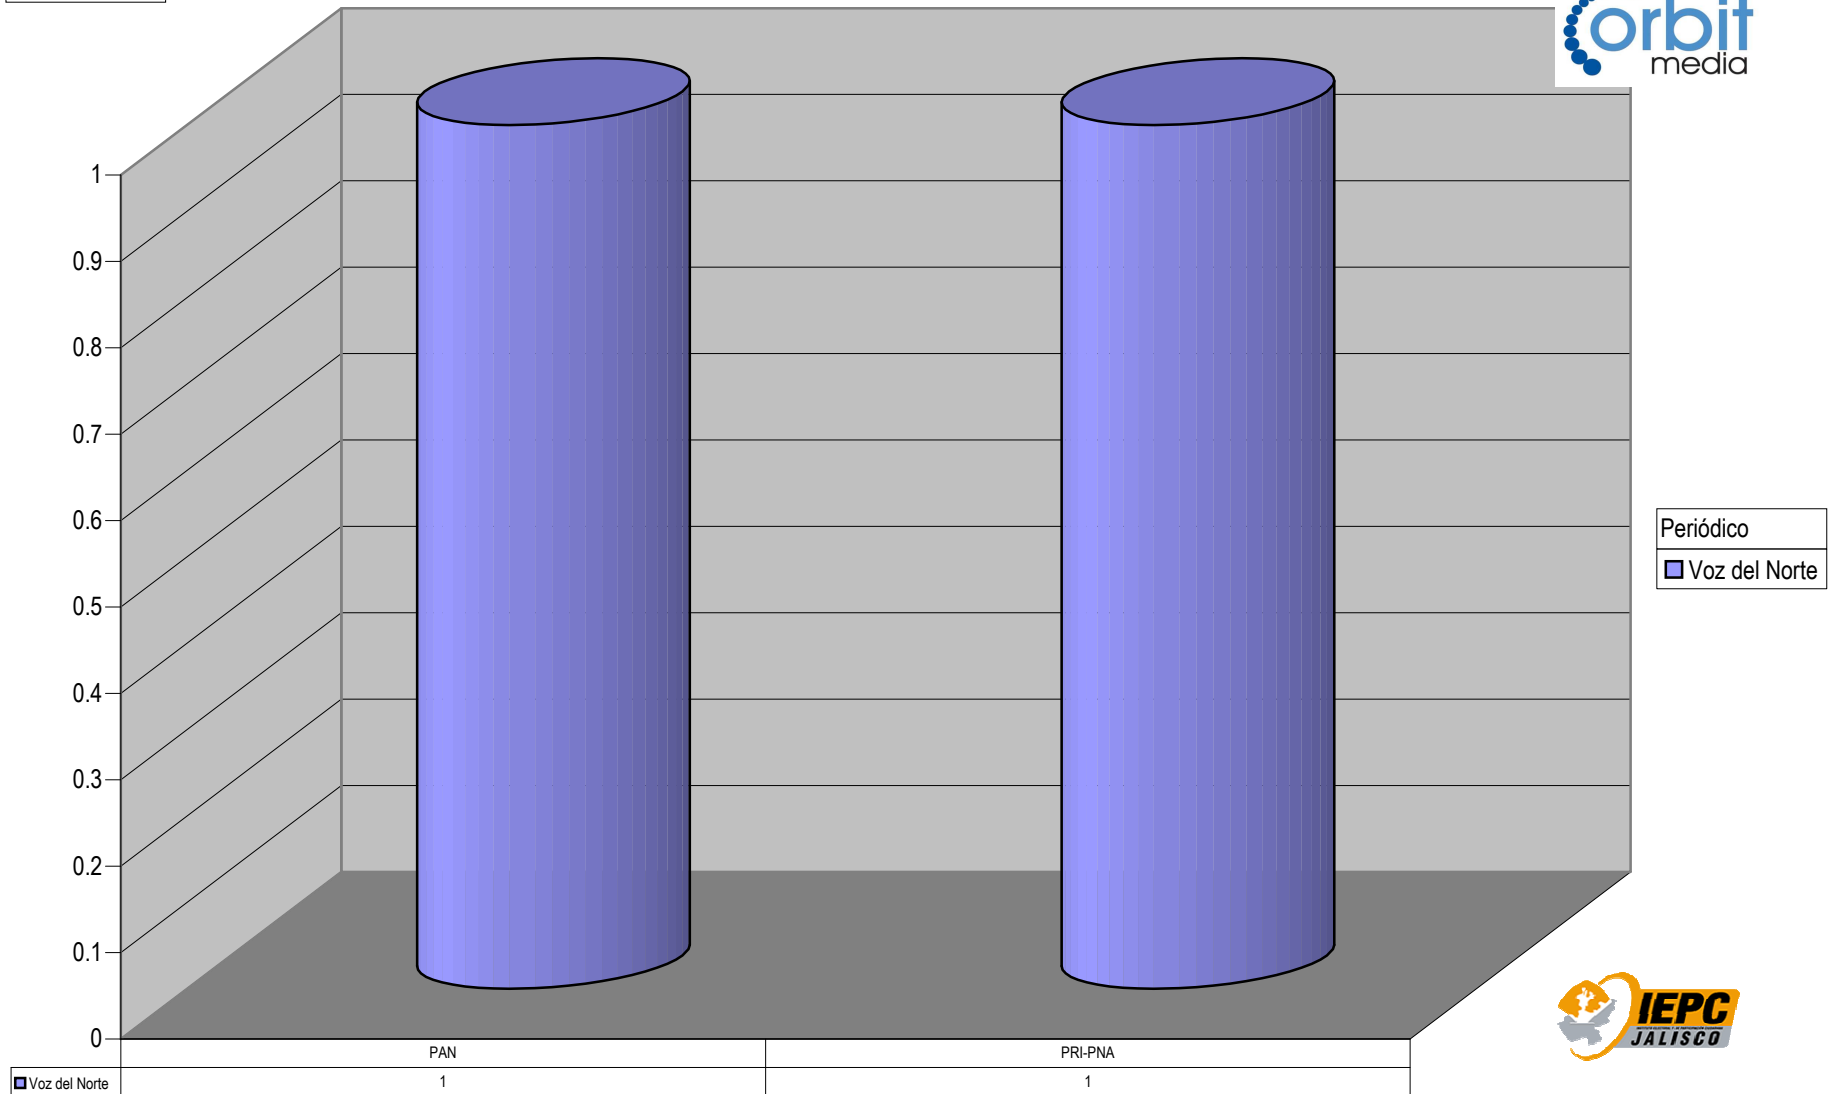

Plaza Colotlán

Count of Partido

ACUMULADO DE NOTAS INFORMATIVAS POR PARTIDO, CIUDAD Y PERIÓDICO

Cualquier Partido Político o Coalición no reflejado en la presente gráfica indica de que no tuvo participación en el Periodo del Informe y el Grupo Respectivo, al igual que cualquier medio o programa no señalado indica que no tuvo notas en el periodo.

Partido