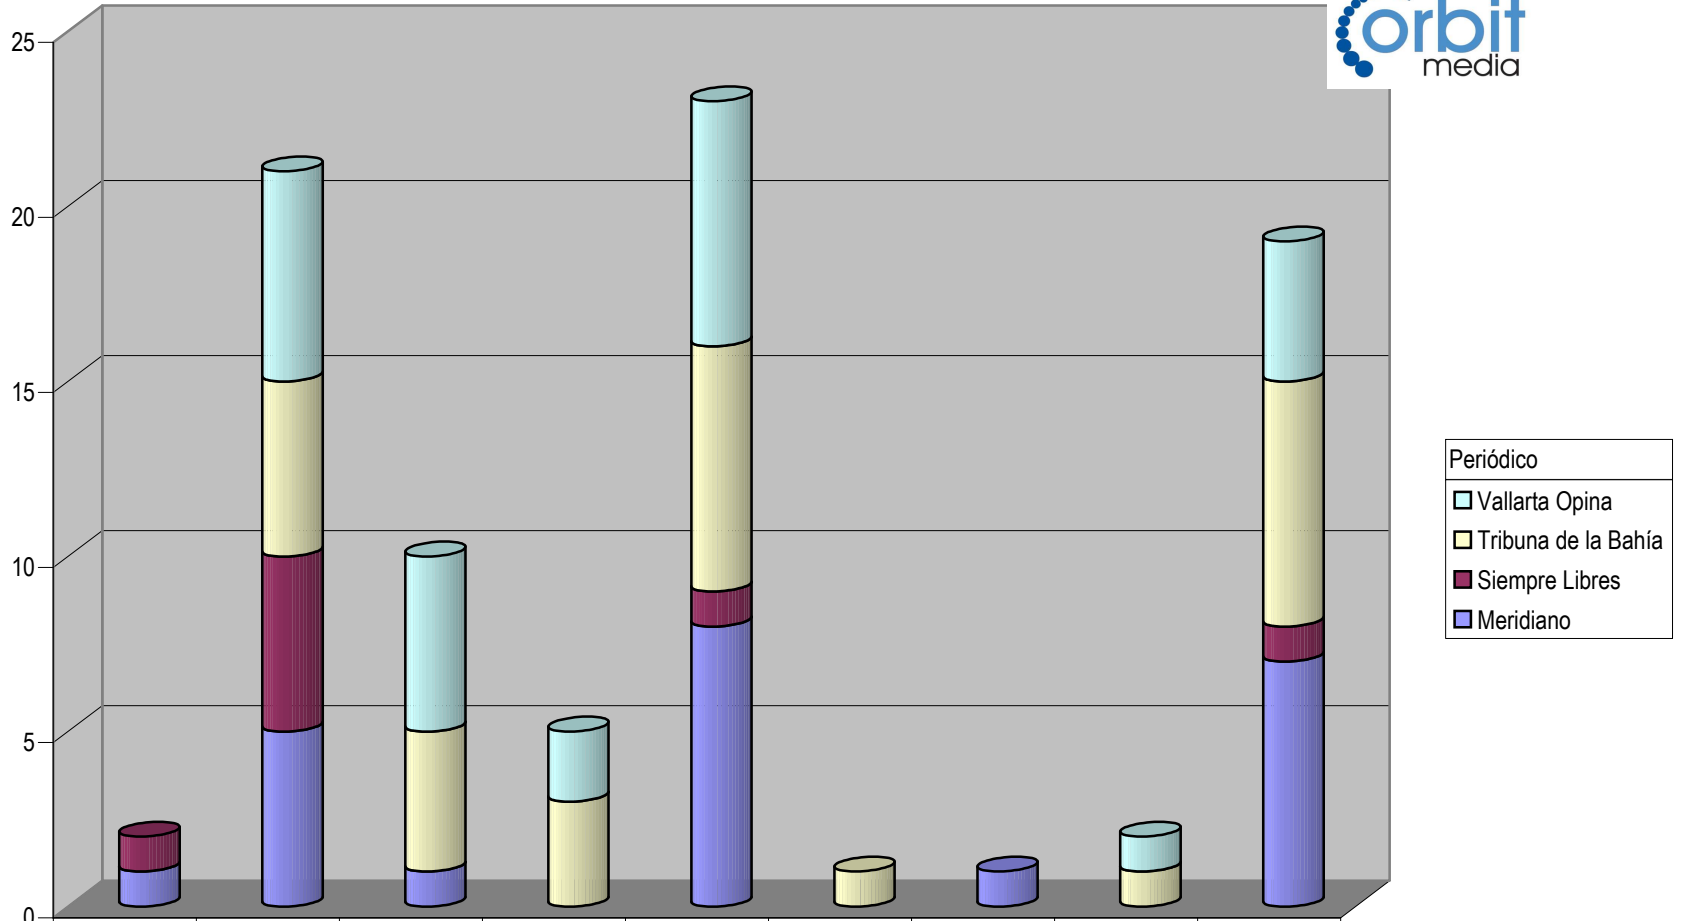

Partido

Plaza La Barca

Count of Partido

ACUMULADO DE NOTAS INFORMATIVAS POR PARTIDO, CIUDAD Y PERIÓDICO

Cualquier Partido Político o Coalición no reflejado en la presente gráfica indica de que no tuvo participación en el Periodo del Informe y el Grupo Respectivo, al igual que cualquier medio o programa no señalado indica que no tuvo notas en el periodo.

Partido

Plaza Lagos de Moreno

Count of Partido

ACUMULADO DE NOTAS INFORMATIVAS POR PARTIDO, CIUDAD Y PERIÓDICO

Cualquier Partido Político o Coalición no reflejado en la presente gráfica indica de que no tuvo participación en el Periodo del Informe y el Grupo Respectivo, al igual que cualquier medio o programa no señalado indica que no tuvo notas en el periodo.

Partido

Plaza Puerto Vallarta

Count of Partido

ACUMULADO DE NOTAS INFORMATIVAS POR PARTIDO, CIUDAD Y PERIÓDICO

Periódico

- Vallarta Opina
- Tribuna de la Bahía
- Siempre Libres
- Meridiano

	CONV	PAN	PAN-PRI	PRD	PRI-PNA	PSD	PVEM	Todos	Varios
Vallarta Opina		6	5	2	7			1	4
Tribuna de la Bahía		5	4	3	7	1		1	7
Siempre Libres	1	5			1				1
Meridiano	1	5	1		8		1		7