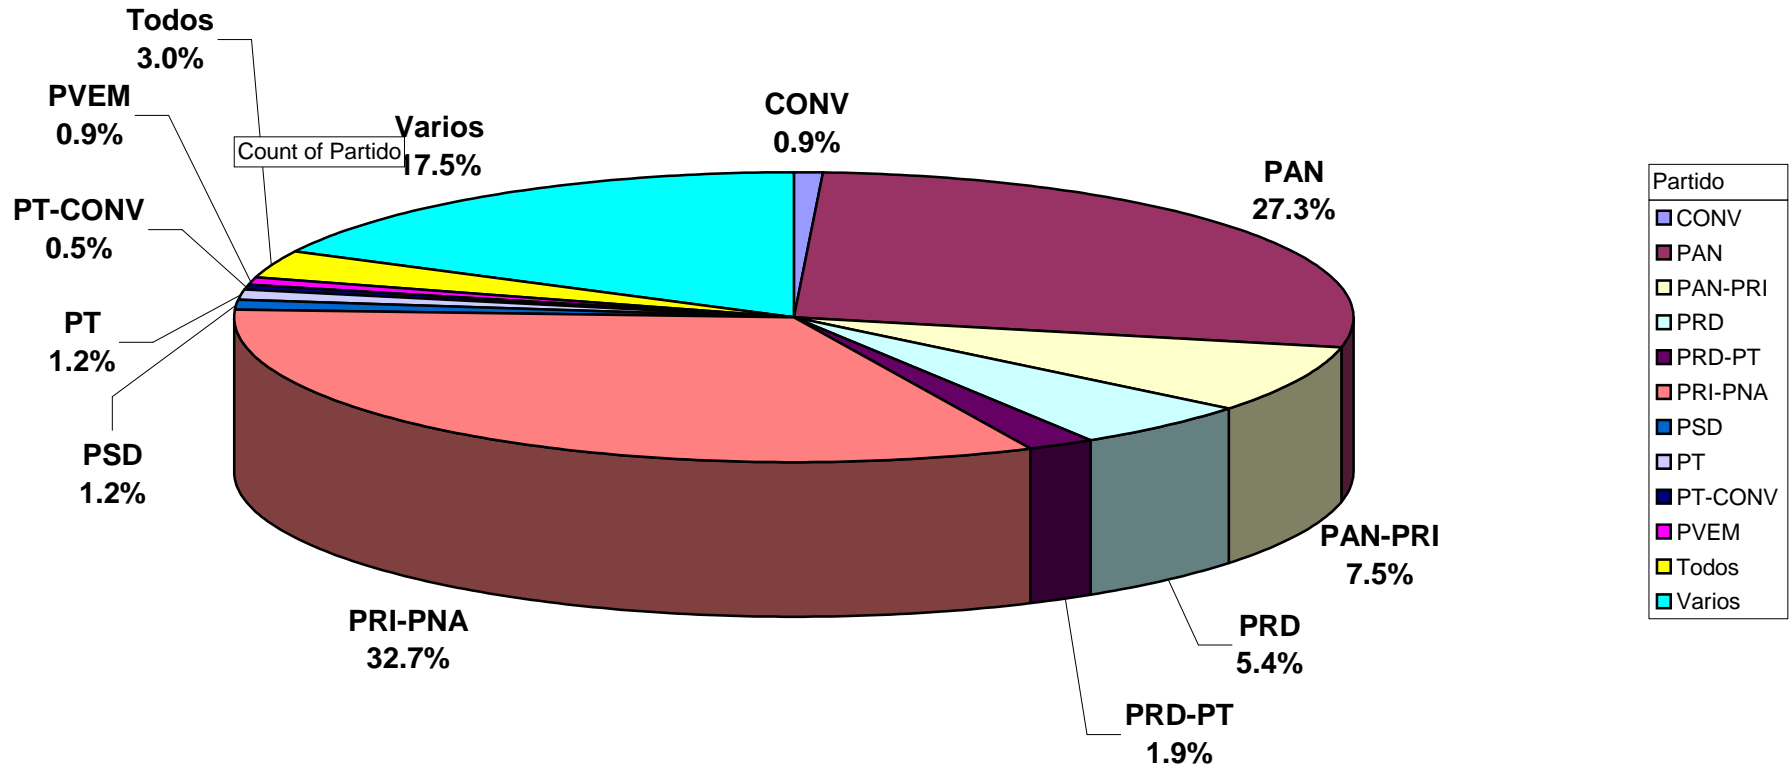

ACUMULADO DE NOTAS INFORMATIVAS POR PARTIDO Y PERIÓDICO

Del 8 al 14 de Junio del 2009

Cualquier Partido Político o Coalición no reflejado en la presente gráfica indica de que no tuvo participación en el Periodo del Informe y el Grupo Respectivo, al igual que cualquier medio o programa no señalado indica que no tuvo notas en el periodo.

Partido

ACUMULADO DE NOTAS INFORMATIVAS POR PARTIDO Y PERIÓDICO

Cualquier Partido Político o Coalición no reflejado en la presente gráfica indica de que no tuvo participación en el Periodo del Informe y el Grupo Respectivo, al igual que cualquier medio o programa no señalado indica que no tuvo notas en el periodo.

Plaza Ameca

Count of Partido

ACUMULADO DE NOTAS INFORMATIVAS POR PARTIDO, CIUDAD Y PERIÓDICO

Cualquier Partido Político o Coalición no reflejado en la presente gráfica indica de que no tuvo participación en el Periodo del Informe y el Grupo Respectivo, al igual que cualquier medio o programa no señalado indica que no tuvo notas en el periodo.