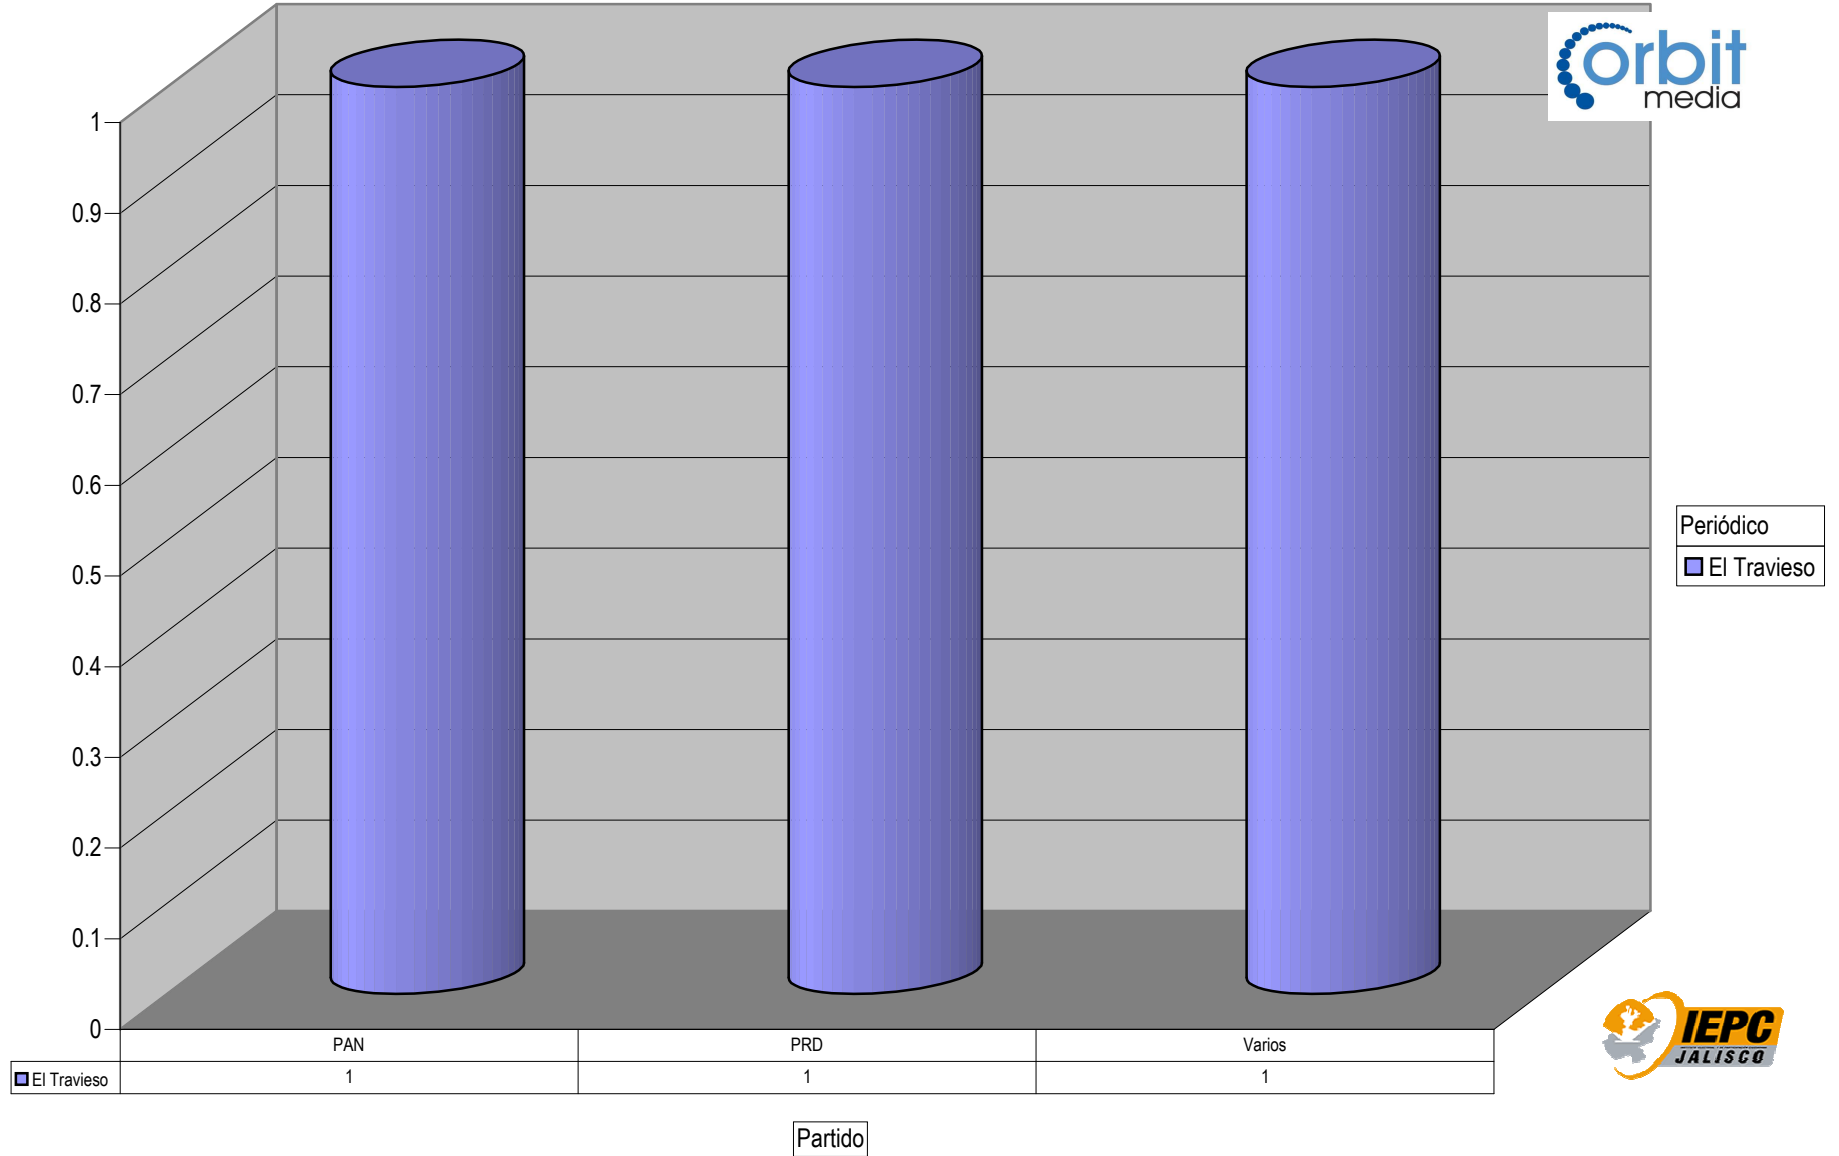

Plaza Tamazula de Gordiano

ACUMULADO DE NOTAS INFORMATIVAS POR PARTIDO, CIUDAD Y PERIÓDICO

Count of Partido