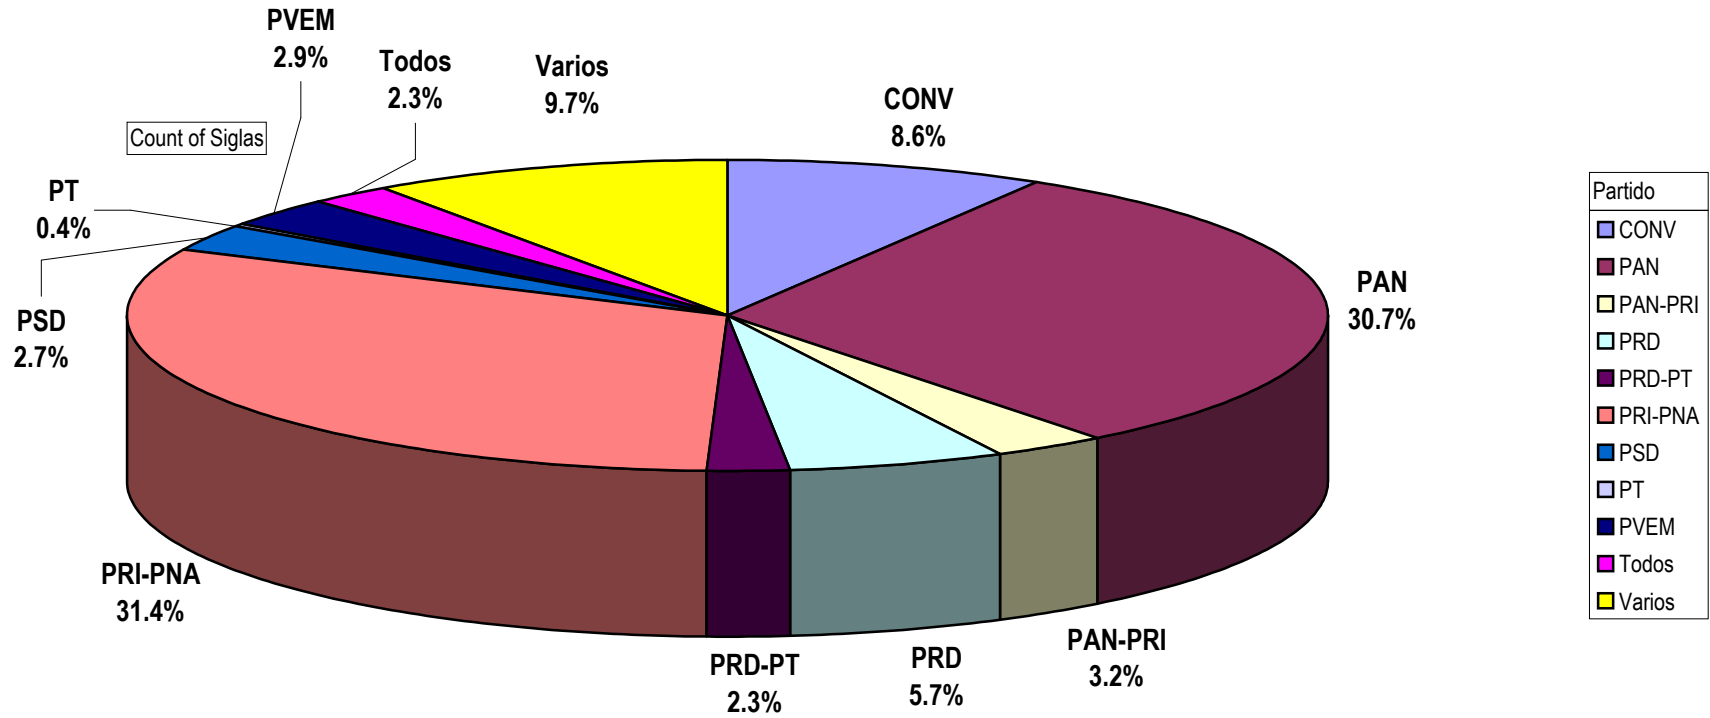

Grupo (Todas)

CONCENTRADO DE VALORACION DE NOTAS EN RADIO Del 8 al 14 de Junio del 2009

Count of Siglas

Cualquier Partido Político o Coalición no reflejado en la presente gráfica indica de que no tuvo participación en el Periodo del Informe y el Grupo Respectivo, al igual que cualquier medio o programa no señalado indica que no tuvo notas en el periodo

Partido

PORCENTUAL DEL CONCENTRADO DE VALORACION DE NOTAS EN RADIO

Cualquier Partido Político o Coalición no reflejado en la presente gráfica indica de que no tuvo participación en el Periodo del Informe y el Grupo Respectivo, al igual que cualquier medio o programa no señalado indica que no tuvo notas en el periodo.