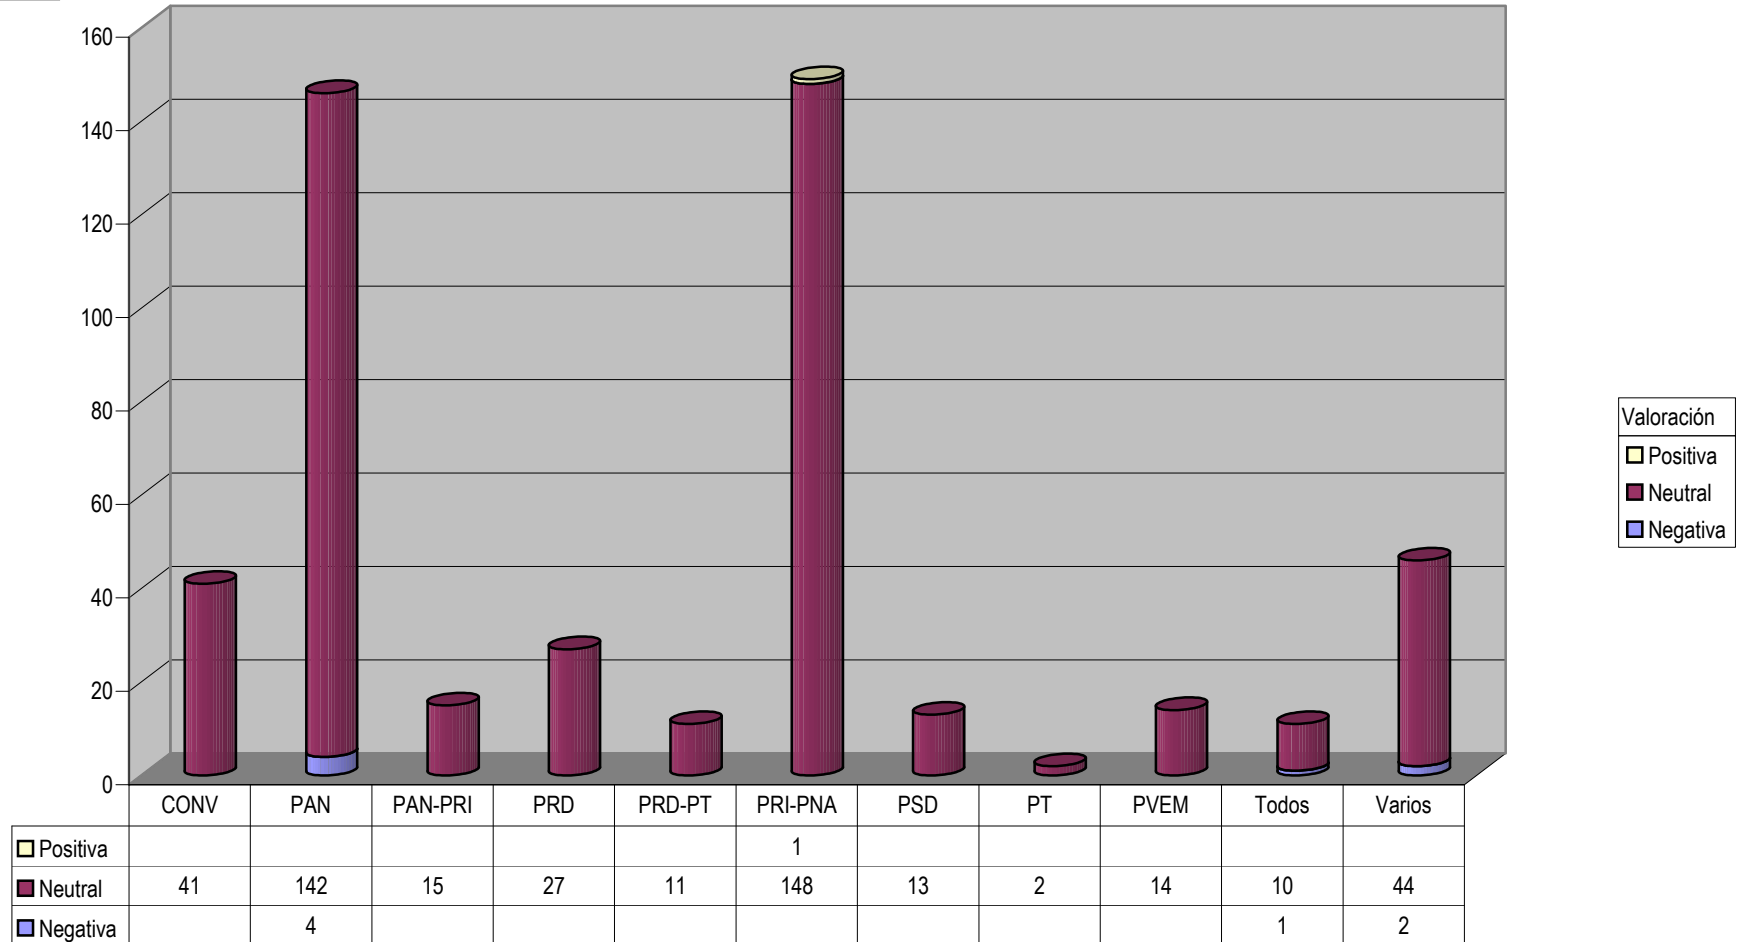

Grupo (Todas)

CONCENTRADO DE VALORACION DE NOTAS EN RADIO Del 8 al 14 de Junio del 2009

Count of Siglas

Cualquier Partido Político o Coalición no reflejado en la presente gráfica indica de que no tuvo participación en el Periodo del Informe y el Grupo Respectivo, al igual que cualquier medio o programa no señalado indica que no tuvo notas en el periodo

Partido

PORCENTUAL DEL CONCENTRADO DE VALORACION DE NOTAS EN RADIO

Cualquier Partido Político o Coalición no reflejado en la presente gráfica indica de que no tuvo participación en el Periodo del Informe y el Grupo Respectivo, al igual que cualquier medio o programa no señalado indica que no tuvo notas en el periodo.