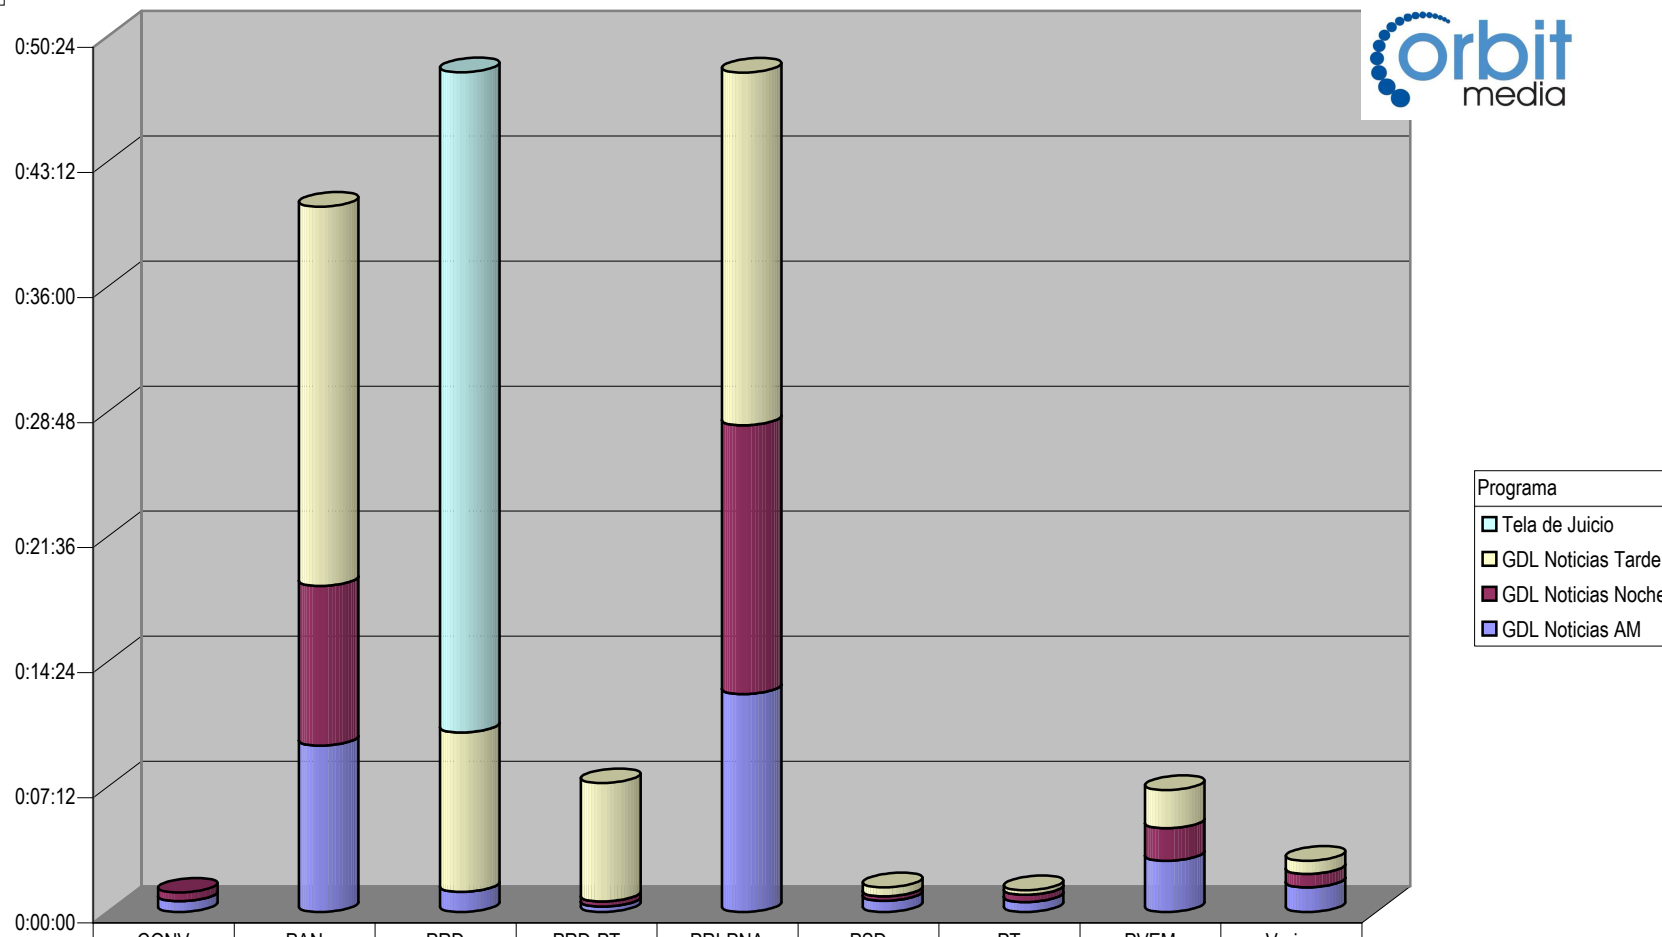

	PAN	PRD-PT	PRI-PNA	Varios
■ Mi Ciudad PM	0:05:46	0:01:01	0:16:49	0:03:47
■ Mi Ciudad Mediodía	0:04:06	0:01:01	0:09:49	
■ Desde la Redacción	0:22:24			0:23:01
■ De Frente al Poder	0:48:22	0:45:47		

Cualquier Partido Político o Coalición no reflejado en la presente gráfica indica de que no tuvo participación en el Periodo del Informe y el Grupo Respectivo, al igual que cualquier medio o programa no señalado indica que no tuvo notas en el periodo.

Partido

Grupo Televisa

CONCENTRADO DE TIEMPO DESTINADO A NOTAS INFORMATIVAS, POR PARTIDO Y MEDIO TELEVISIVO (EN HORAS, MINUTOS Y SEGUNDOS)

Suma de Duración

Programa
 Tela de Juicio
 GDL Noticias Tarde
 GDL Noticias Noche
 GDL Noticias AM