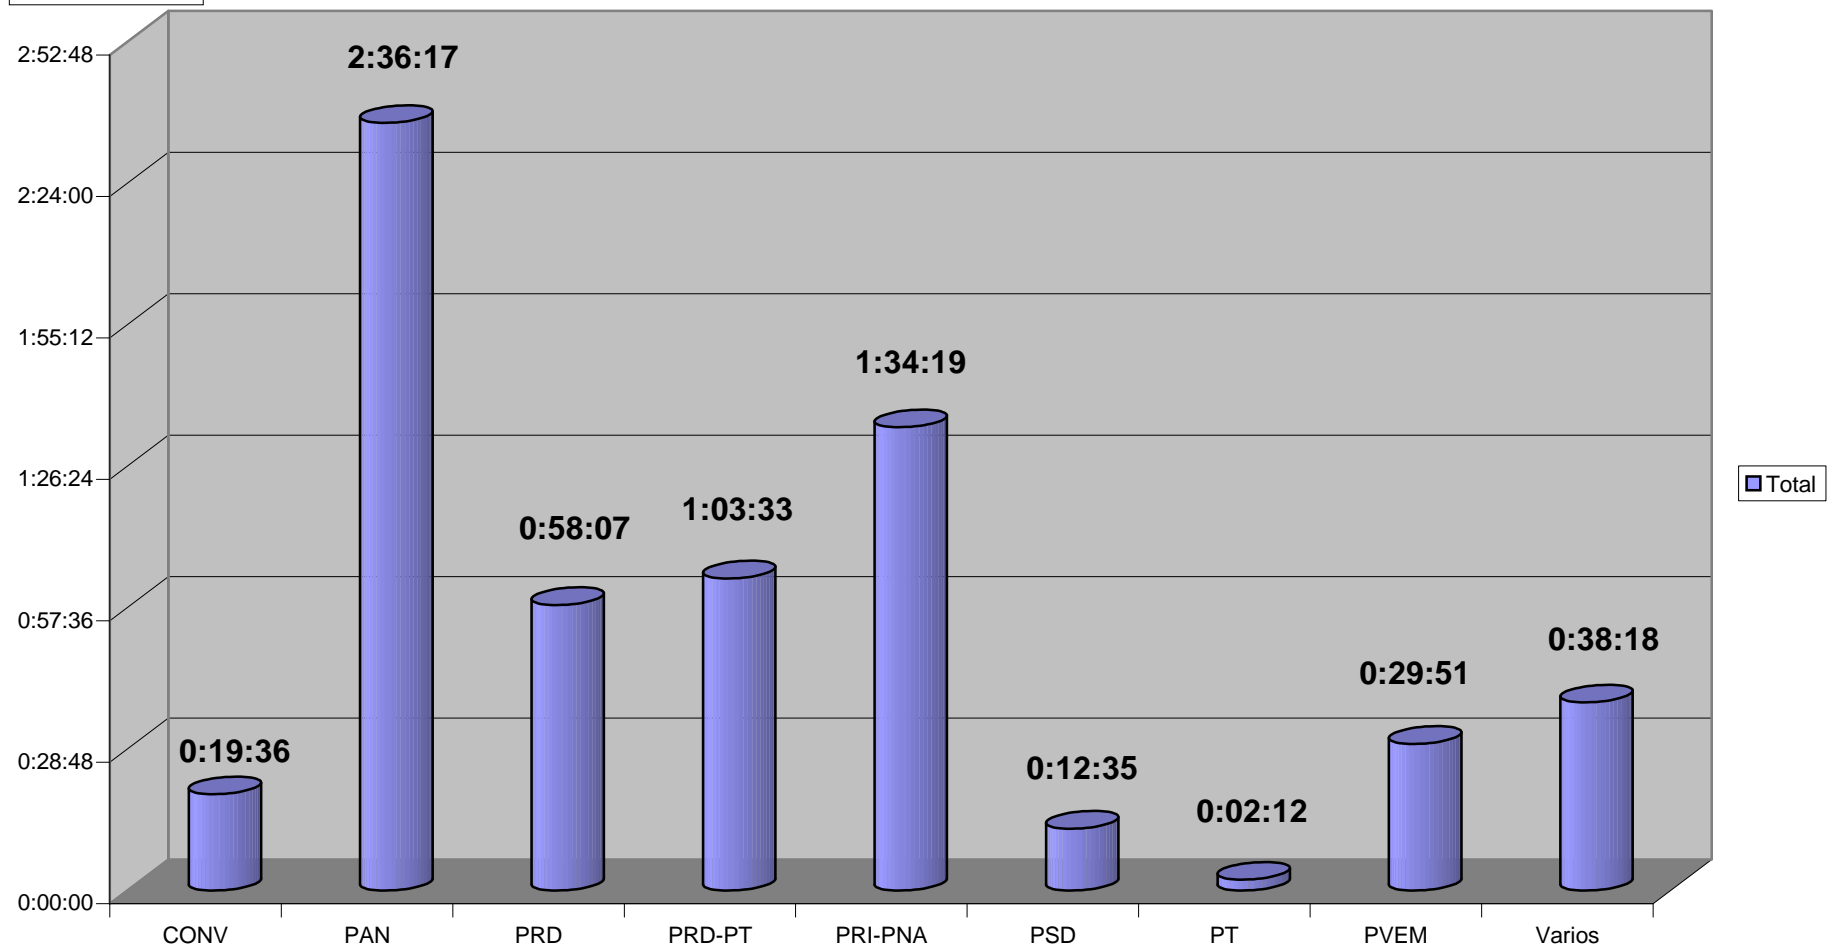

Grupo (Todas)

CONCENTRADO DE TIEMPO DESTINADO A NOTAS INFORMATIVAS, POR PARTIDO Y MEDIO TELEVISIVO
(EN HORAS, MINUTOS Y SEGUNDOS)
Del 8 al 14 de Junio del 2009

Suma de Duración

Cualquier Partido Político o Coalición no reflejado en la presente gráfica indica de que no tuvo participación en el Periodo del Informe y el Grupo. Respectivo, al igual que cualquier medio o programa no señalado indica que no tuvo notas en el periodo.

Partido

Grupo (Todas)

CONCENTRADO DE TIEMPO DESTINADO A NOTAS INFORMATIVAS, POR PARTIDO Y MEDIO TELEVISIVO
(EN PORCENTAJE)

Cualquier Partido Político o Coalición no reflejado en la presente gráfica indica de que no tuvo participación en el Periodo del Informe y el Grupo Respectivo, al igual que cualquier medio o programa no señalado indica que no tuvo notas en el periodo.

Grupo Megacable

CONCENTRADO DE TIEMPO DESTINADO A NOTAS INFORMATIVAS, POR PARTIDO Y MEDIO TELEVISIVO (EN HORAS, MINUTOS Y SEGUNDOS)

Suma de Duración

Cualquier Partido Político o Coalición no reflejado en la presente gráfica indica de que no tuvo participación en el Periodo del Informe y el Grupo Respectivo, al igual que cualquier medio o programa no señalado indica que no tuvo notas en el periodo.

Partido

Grupo Televisa

CONCENTRADO DE TIEMPO DESTINADO A NOTAS INFORMATIVAS, POR PARTIDO Y MEDIO TELEVISIVO (EN HORAS, MINUTOS Y SEGUNDOS)

Suma de Duración

Programa
 Tela de Juicio
 GDL Noticias Tarde
 GDL Noticias Noche
 GDL Noticias AM