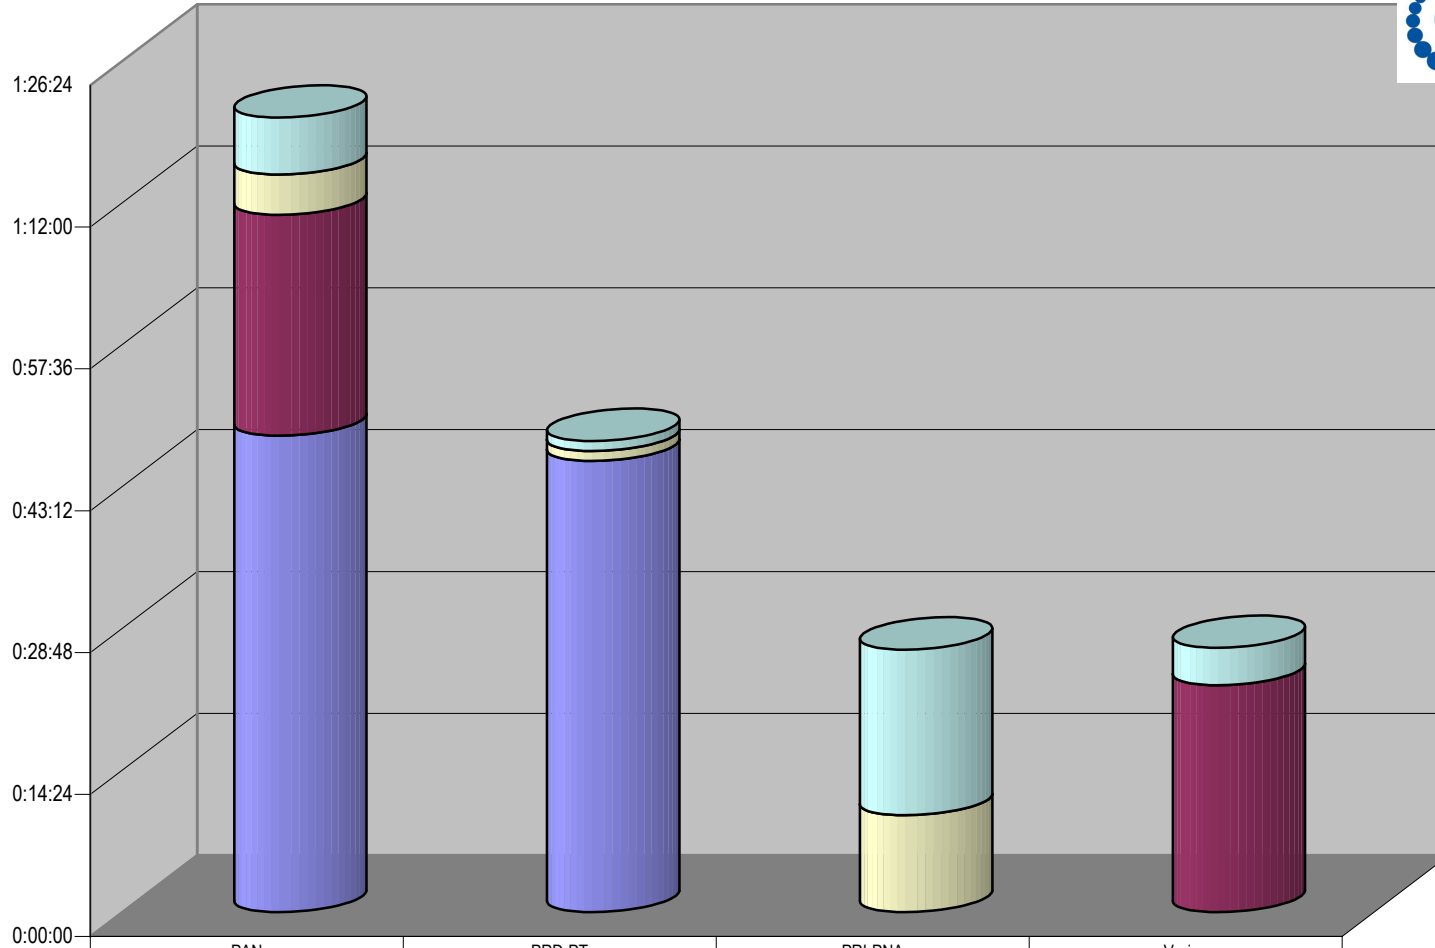

Grupo Megacable

CONCENTRADO DE TIEMPO DESTINADO A NOTAS INFORMATIVAS, POR PARTIDO Y MEDIO TELEVISIVO (EN HORAS, MINUTOS Y SEGUNDOS)

Suma de Duración

Cualquier Partido Político o Coalición no reflejado en la presente gráfica indica de que no tuvo participación en el Periodo del Informe y el Grupo Respectivo, al igual que cualquier medio o programa no señalado indica que no tuvo notas en el periodo.

Partido

Grupo SJRTV

CONCENTRADO DE TIEMPO DESTINADO A NOTAS INFORMATIVAS, POR PARTIDO Y MEDIO TELEVISIVO (EN HORAS, MINUTOS Y SEGUNDOS)

Suma de Duración

Cualquier Partido Político o Coalición no reflejado en la presente gráfica indica de que no tuvo participación en el Periodo del Informe y el Grupo Respectivo, al igual que cualquier medio o programa no señalado indica que no tuvo notas en el periodo.

Partido

Grupo Telecable

Suma de Duración

CONCENTRADO DE TIEMPO DESTINADO A NOTAS INFORMATIVAS, POR PARTIDO Y MEDIO TELEVISIVO (EN HORAS, MINUTOS Y SEGUNDOS)

Programa	
■	Mi Ciudad PM
■	Mi Ciudad Mediodía
■	Desde la Redacción
■	De Frente al Poder

Partido

Grupo Televisa

CONCENTRADO DE TIEMPO DESTINADO A NOTAS INFORMATIVAS, POR PARTIDO Y MEDIO TELEVISIVO (EN HORAS, MINUTOS Y SEGUNDOS)

Suma de Duración

Programa
 Tela de Juicio
 GDL Noticias Tarde
 GDL Noticias Noche
 GDL Noticias AM