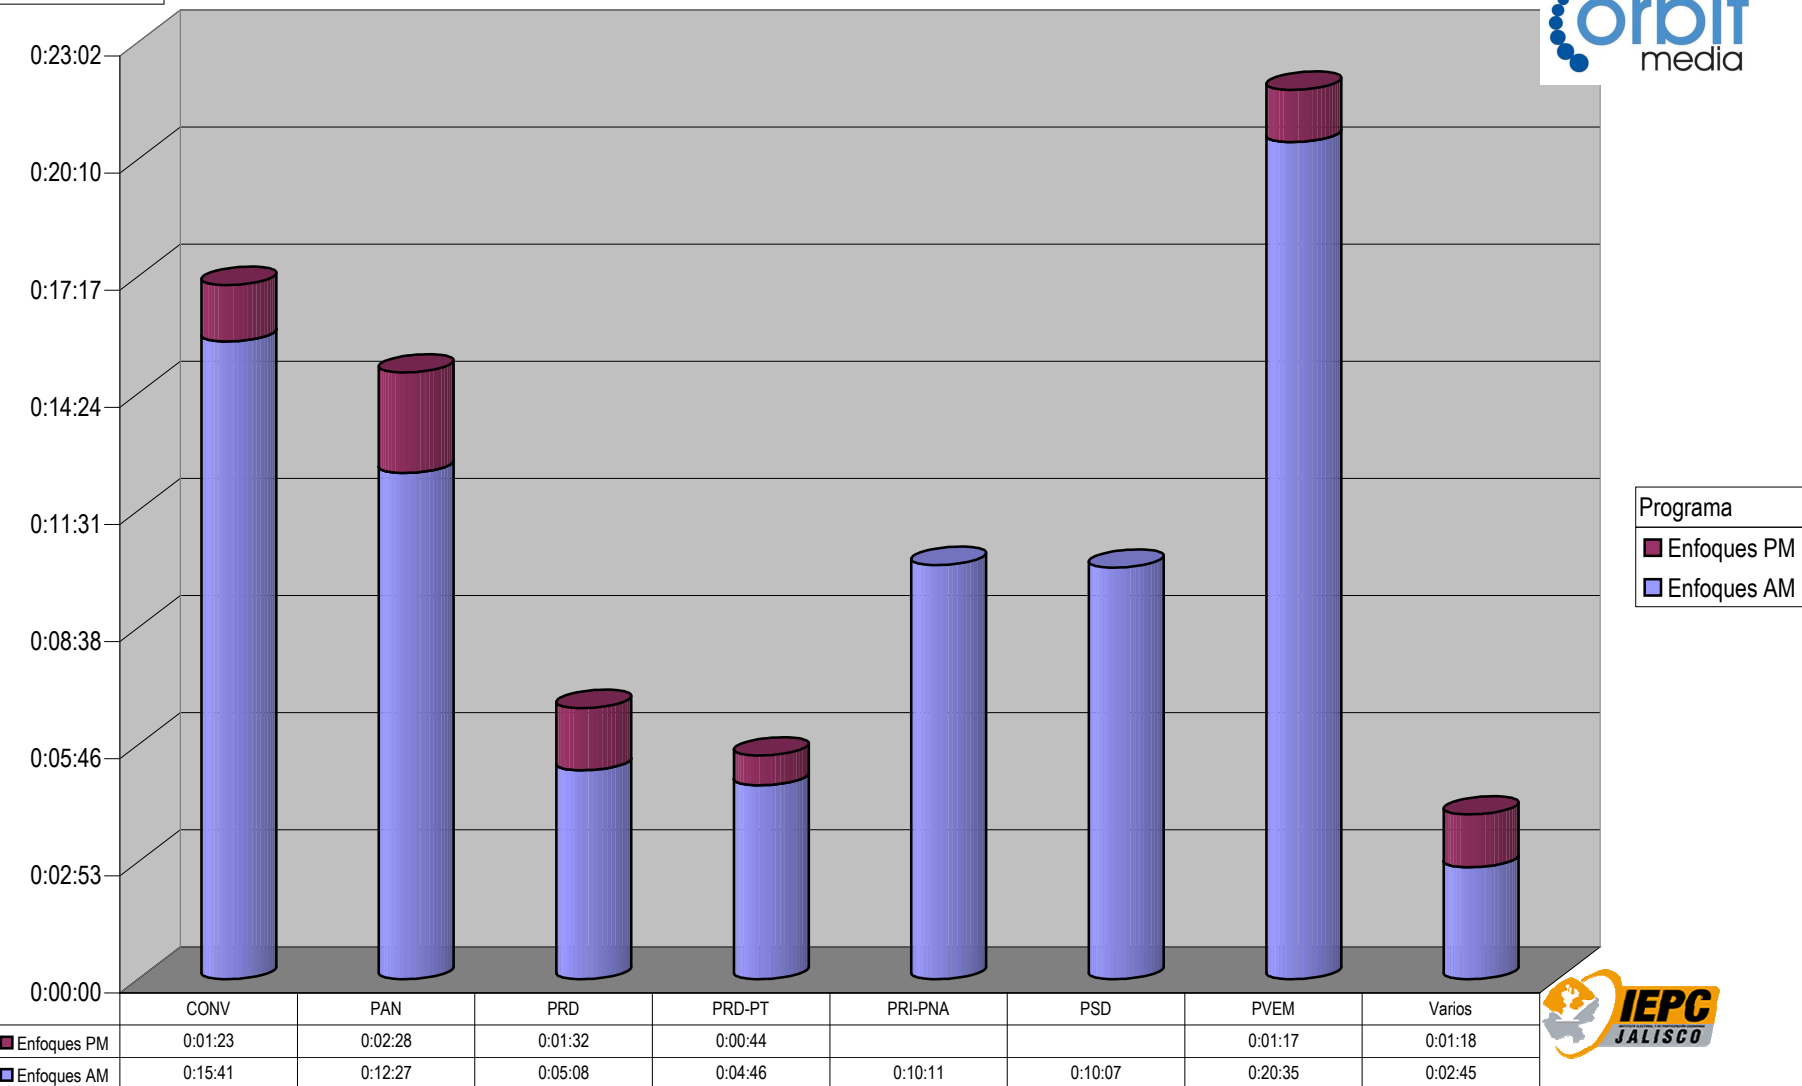

Grupo Megacable

CONCENTRADO DE TIEMPO DESTINADO A NOTAS INFORMATIVAS, POR PARTIDO Y MEDIO TELEVISIVO (EN HORAS, MINUTOS Y SEGUNDOS)

Suma de Duración

Cualquier Partido Político o Coalición no reflejado en la presente gráfica indica de que no tuvo participación en el Periodo del Informe y el Grupo Respectivo, al igual que cualquier medio o programa no señalado indica que no tuvo notas en el periodo.

Partido

Grupo SJRTV

CONCENTRADO DE TIEMPO DESTINADO A NOTAS INFORMATIVAS, POR PARTIDO Y MEDIO TELEVISIVO (EN HORAS, MINUTOS Y SEGUNDOS)

Suma de Duración

Cualquier Partido Político o Coalición no reflejado en la presente gráfica indica de que no tuvo participación en el Periodo del Informe y el Grupo Respectivo, al igual que cualquier medio o programa no señalado indica que no tuvo notas en el periodo.

Partido

Grupo Telecable

Suma de Duración

CONCENTRADO DE TIEMPO DESTINADO A NOTAS INFORMATIVAS, POR PARTIDO Y MEDIO TELEVISIVO (EN HORAS, MINUTOS Y SEGUNDOS)

Programa	
■	Mi Ciudad PM
■	Mi Ciudad Mediodía
■	Desde la Redacción
■	De Frente al Poder

Partido

Grupo Televisa

CONCENTRADO DE TIEMPO DESTINADO A NOTAS INFORMATIVAS, POR PARTIDO Y MEDIO TELEVISIVO (EN HORAS, MINUTOS Y SEGUNDOS)

Suma de Duración

Programa
 Tela de Juicio
 GDL Noticias Tarde
 GDL Noticias Noche
 GDL Noticias AM