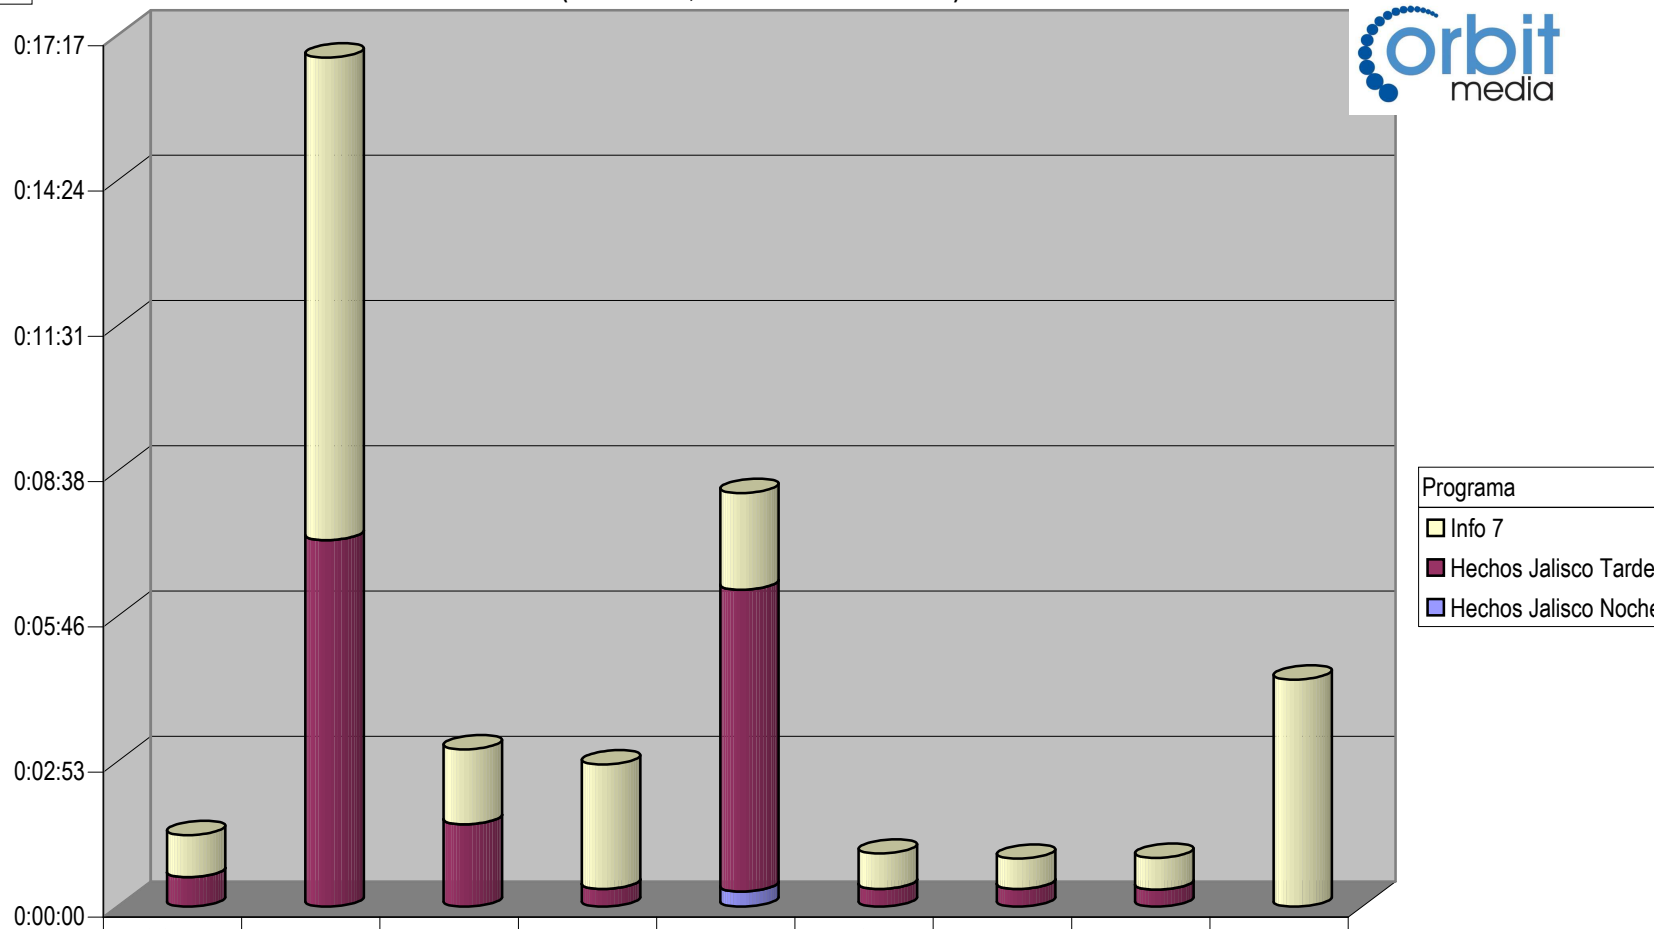

Partido

Grupo Televisa

CONCENTRADO DE TIEMPO DESTINADO A NOTAS INFORMATIVAS, POR PARTIDO Y MEDIO TELEVISIVO (EN HORAS, MINUTOS Y SEGUNDOS)

Suma de Duración

Programa
 Tela de Juicio
 GDL Noticias Tarde
 GDL Noticias Noche
 GDL Noticias AM

Programa	CONV	PAN	PRD	PRD-PT	PRI-PNA	PSD	PT	PVEM	Varios
Tela de Juicio			0:38:00						
GDL Noticias Tarde		0:21:50	0:09:10	0:06:49	0:20:18	0:00:31	0:00:16	0:02:12	0:00:46
GDL Noticias Noche	0:00:30	0:09:11		0:00:18	0:15:28	0:00:15	0:00:25	0:01:52	0:00:46
GDL Noticias AM	0:00:37	0:09:35	0:01:10	0:00:18	0:12:33	0:00:39	0:00:34	0:02:57	0:01:25

Partido

Grupo TV Azteca

Suma de Duración

CONCENTRADO DE TIEMPO DESTINADO A NOTAS INFORMATIVAS, POR PARTIDO Y MEDIO TELEVISIVO
(EN HORAS, MINUTOS Y SEGUNDOS)

Programa	CONV	PAN	PRD	PRD-PT	PRI-PNA	PSD	PT	PVEM	Varios
Info 7	0:00:50	0:09:34	0:01:29	0:02:28	0:01:55	0:00:42	0:00:36	0:00:38	0:04:30
Hechos Jalisco Tarde	0:00:35	0:07:16	0:01:38	0:00:21	0:05:59	0:00:21	0:00:21	0:00:20	
Hechos Jalisco Noche					0:00:18				