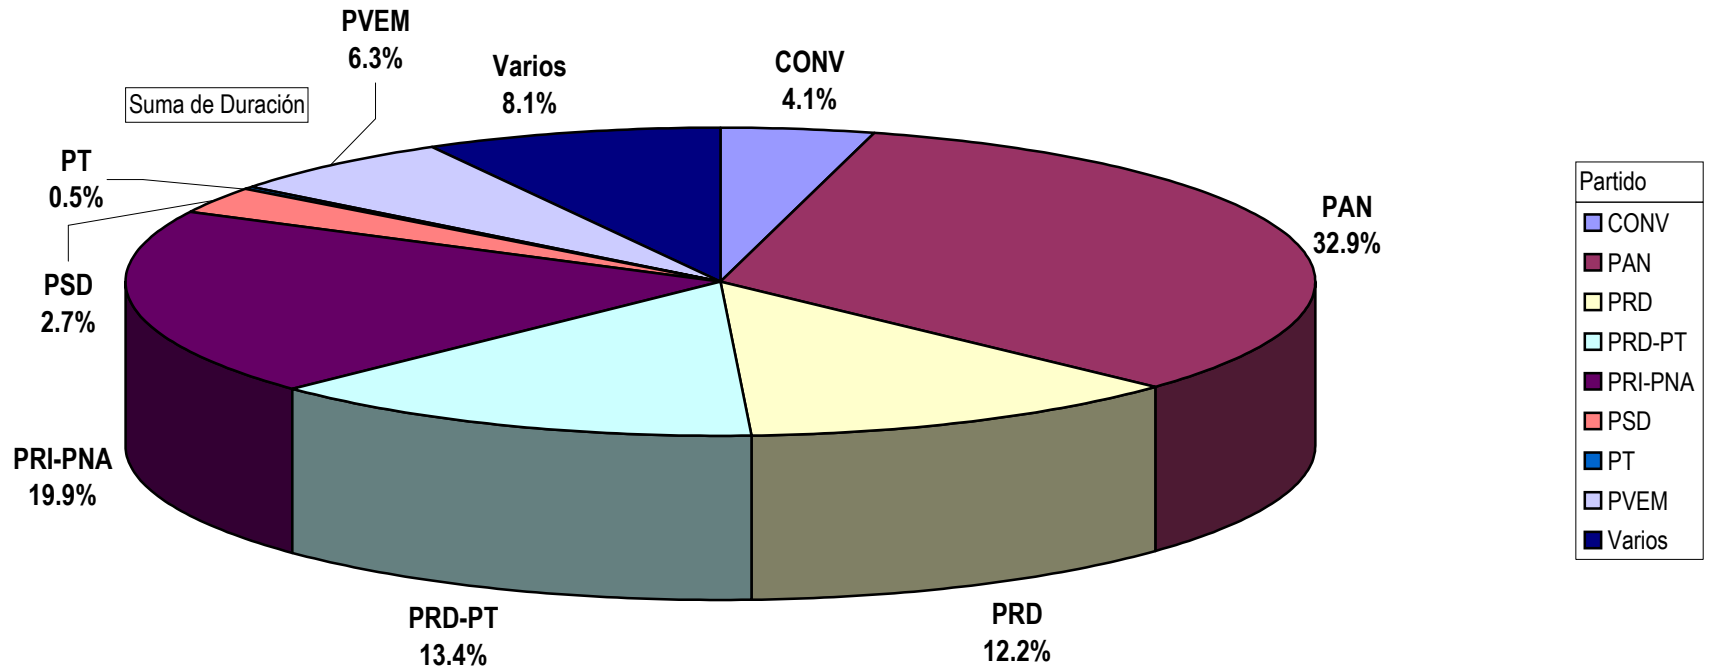

Grupo (Todas)

CONCENTRADO DE TIEMPO DESTINADO A NOTAS INFORMATIVAS, POR PARTIDO Y MEDIO TELEVISIVO
(EN HORAS, MINUTOS Y SEGUNDOS)
Del 8 al 14 de Junio del 2009

Suma de Duración

Cualquier Partido Político o Coalición no reflejado en la presente gráfica indica de que no tuvo participación en el Periodo del Informe y el Grupo. Respectivo, al igual que cualquier medio o programa no señalado indica que no tuvo notas en el periodo.

Partido

Grupo (Todas)

CONCENTRADO DE TIEMPO DESTINADO A NOTAS INFORMATIVAS, POR PARTIDO Y MEDIO TELEVISIVO
(EN PORCENTAJE)

Cualquier Partido Político o Coalición no reflejado en la presente gráfica indica de que no tuvo participación en el Periodo del Informe y el Grupo Respectivo, al igual que cualquier medio o programa no señalado indica que no tuvo notas en el periodo.

Grupo Megacable

CONCENTRADO DE TIEMPO DESTINADO A NOTAS INFORMATIVAS, POR PARTIDO Y MEDIO TELEVISIVO (EN HORAS, MINUTOS Y SEGUNDOS)

Suma de Duración

Cualquier Partido Político o Coalición no reflejado en la presente gráfica indica de que no tuvo participación en el Periodo del Informe y el Grupo Respectivo, al igual que cualquier medio o programa no señalado indica que no tuvo notas en el periodo.