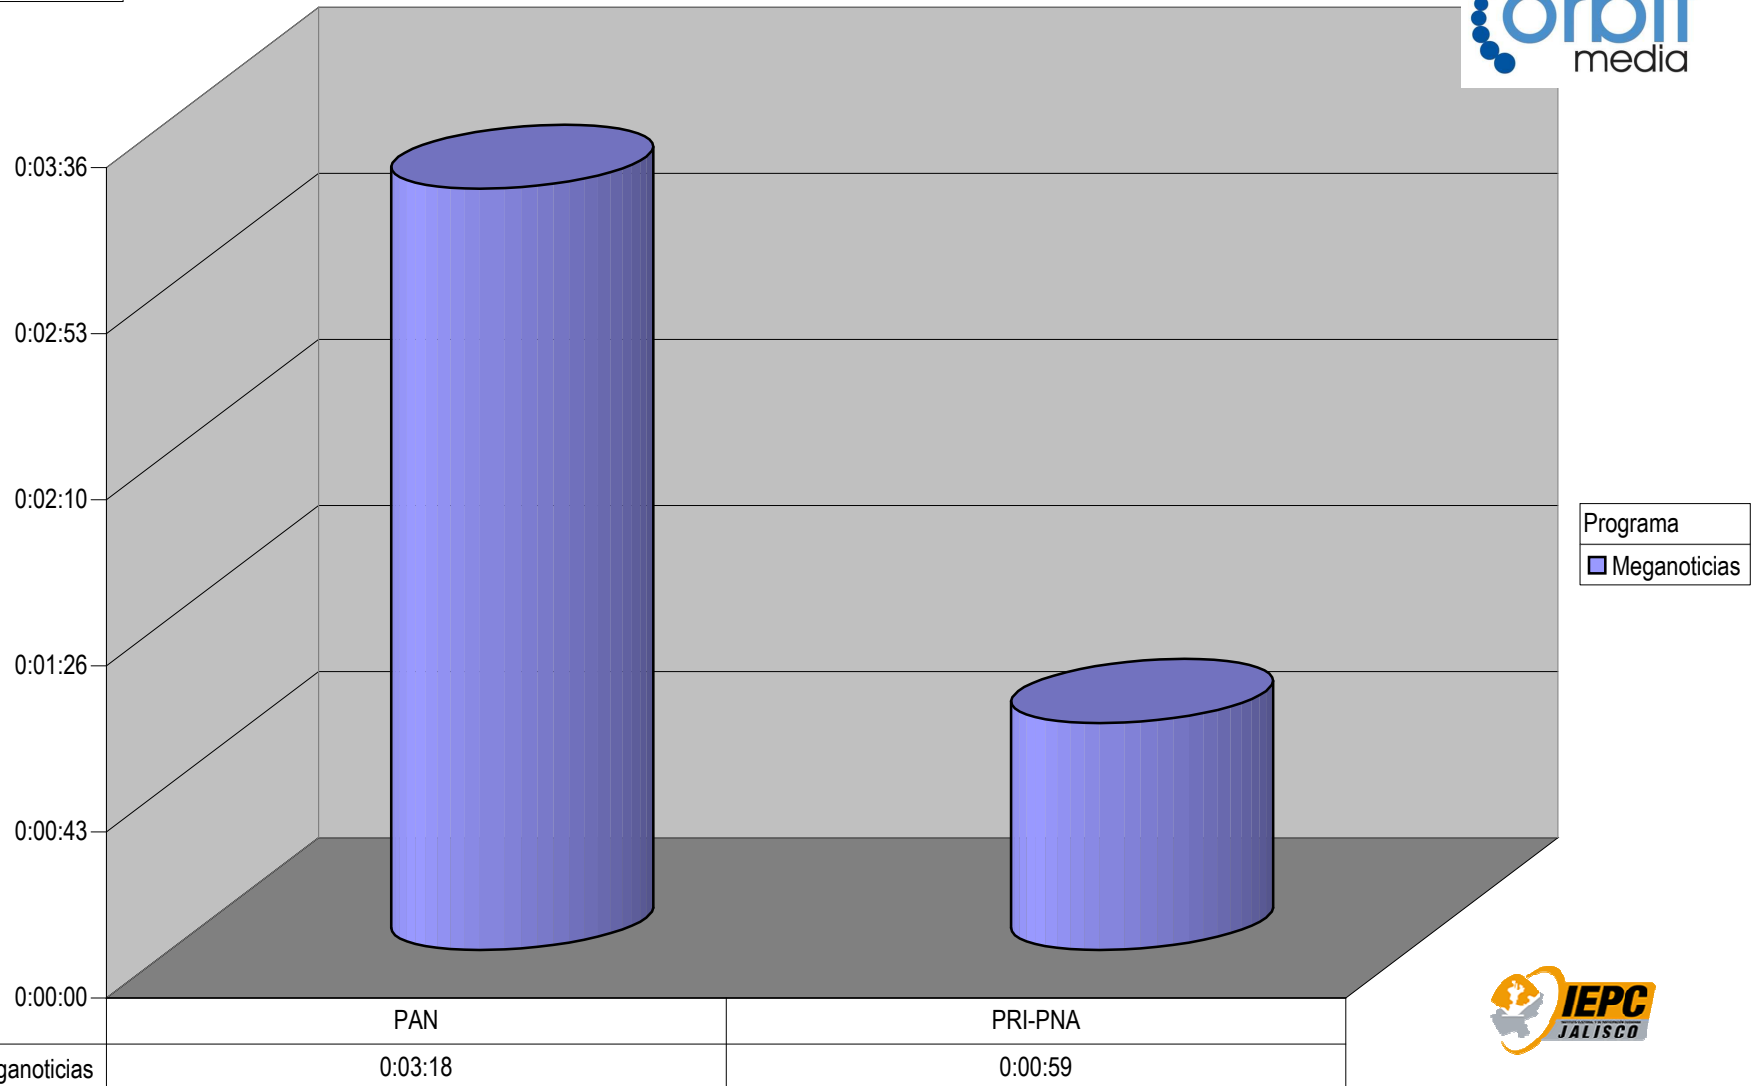

Partido

Grupo (Todas)

CONCENTRADO DE TIEMPO DESTINADO A NOTAS INFORMATIVAS, POR PARTIDO Y MEDIO TELEVISIVO
(EN PORCENTAJE)

Cualquier Partido Político o Coalición no reflejado en la presente gráfica indica de que no tuvo participación en el Periodo del Informe y el Grupo Respectivo, al igual que cualquier medio o programa no señalado indica que no tuvo notas en el periodo.

Grupo Megacable

CONCENTRADO DE TIEMPO DESTINADO A NOTAS INFORMATIVAS, POR PARTIDO Y MEDIO TELEVISIVO (EN HORAS, MINUTOS Y SEGUNDOS)

Suma de Duración

Cualquier Partido Político o Coalición no reflejado en la presente gráfica indica de que no tuvo participación en el Periodo del Informe y el Grupo Respectivo, al igual que cualquier medio o programa no señalado indica que no tuvo notas en el periodo.

Partido

Grupo SJRTV

CONCENTRADO DE TIEMPO DESTINADO A NOTAS INFORMATIVAS, POR PARTIDO Y MEDIO TELEVISIVO (EN HORAS, MINUTOS Y SEGUNDOS)

Suma de Duración

Cualquier Partido Político o Coalición no reflejado en la presente gráfica indica de que no tuvo participación en el Periodo del Informe y el Grupo Respectivo, al igual que cualquier medio o programa no señalado indica que no tuvo notas en el periodo.

Partido

Grupo Televisa

CONCENTRADO DE TIEMPO DESTINADO A NOTAS INFORMATIVAS, POR PARTIDO Y MEDIO TELEVISIVO (EN HORAS, MINUTOS Y SEGUNDOS)

Suma de Duración

Programa
 Tela de Juicio
 GDL Noticias Tarde
 GDL Noticias Noche
 GDL Noticias AM