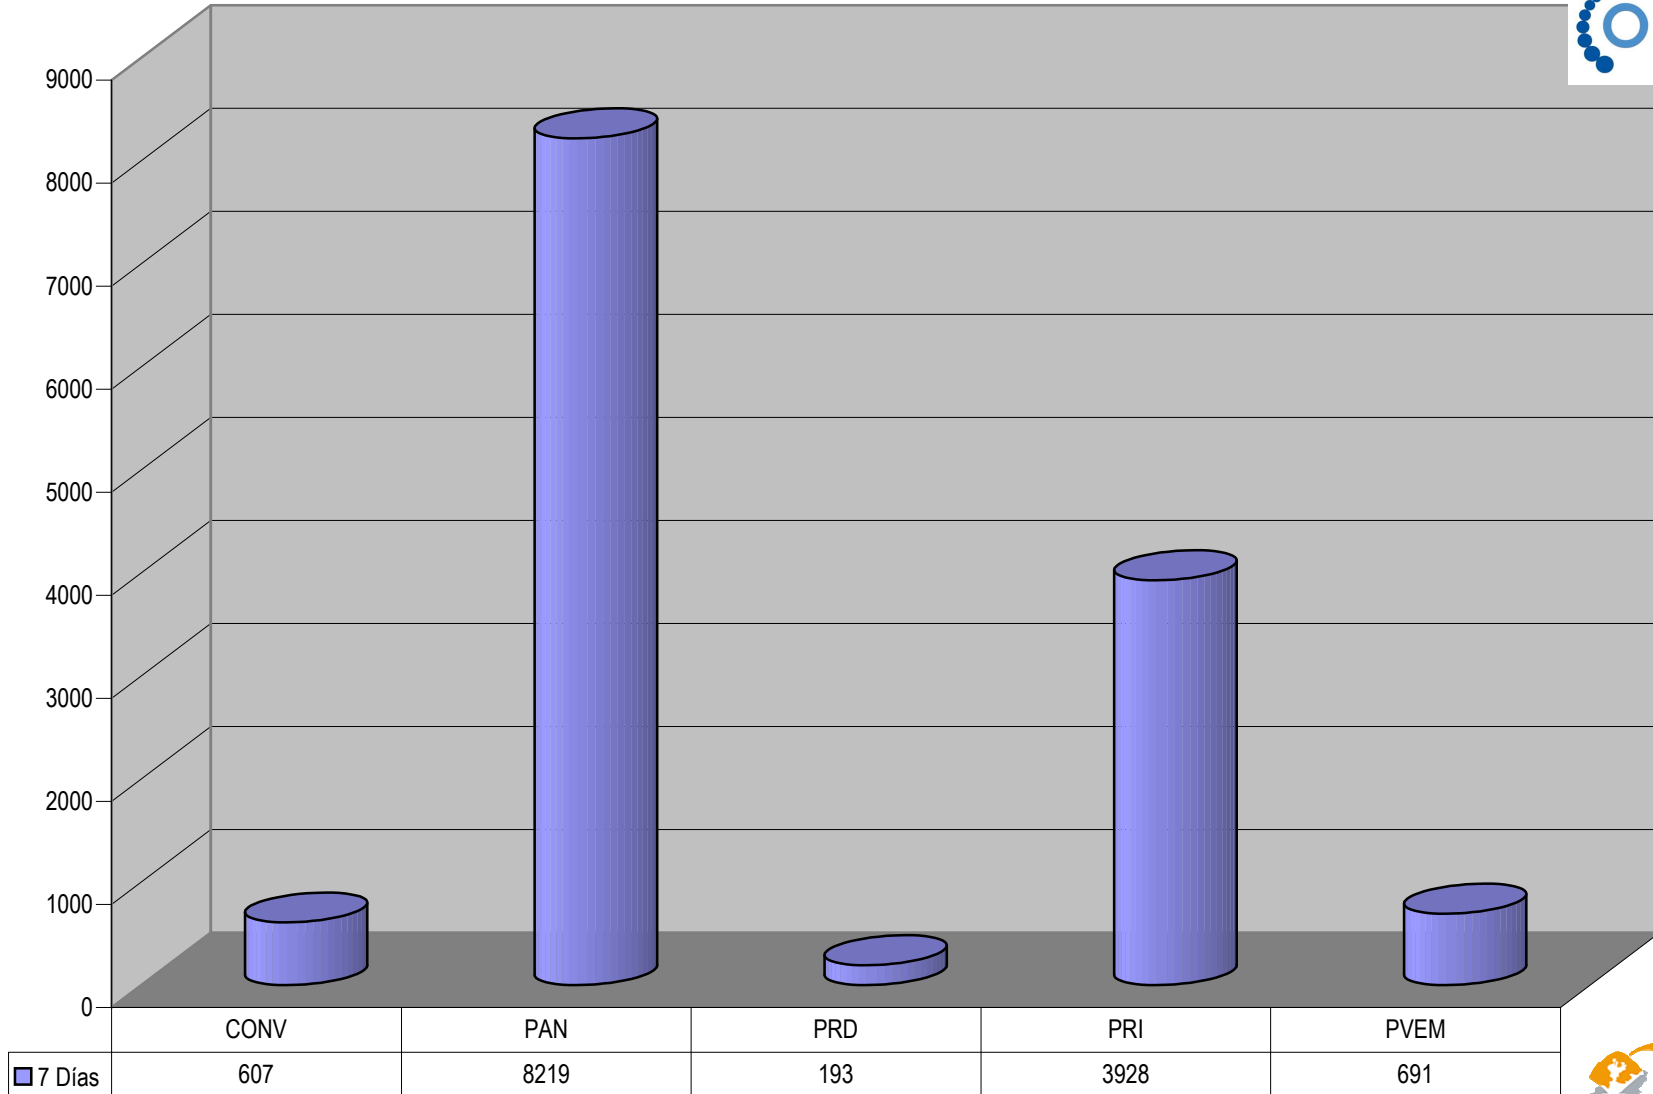

Partido

Plaza Tamazula

Suma de Medida

TOTAL DE ESPACIO DESTINADO EN NOTAS INFORMATIVAS POR PARTIDO Y CIUDAD (En cm2)

Periódico
■ El Travieso

■ El Travieso

Cualquier Partido Político o Coalición no reflejado en la presente gráfica indica de que no tuvo participación en el Periodo del Informe y el Grupo Respectivo, al igual que cualquier medio o programa no señalado indica que no tuvo notas en el periodo.

Partido

Plaza Tepatlán

TOTAL DE ESPACIO DESTINADO EN NOTAS INFORMATIVAS POR PARTIDO Y CIUDAD (En cm2)

Suma de Medida

Periódico
■ 7 Días

■ 7 Días

Cualquier Partido Político o Coalición no reflejado en la presente gráfica indica de que no tuvo participación en el Periodo del Informe y el Grupo Respectivo, al igual que cualquier medio o programa no señalado indica que no tuvo notas en el periodo.

Partido