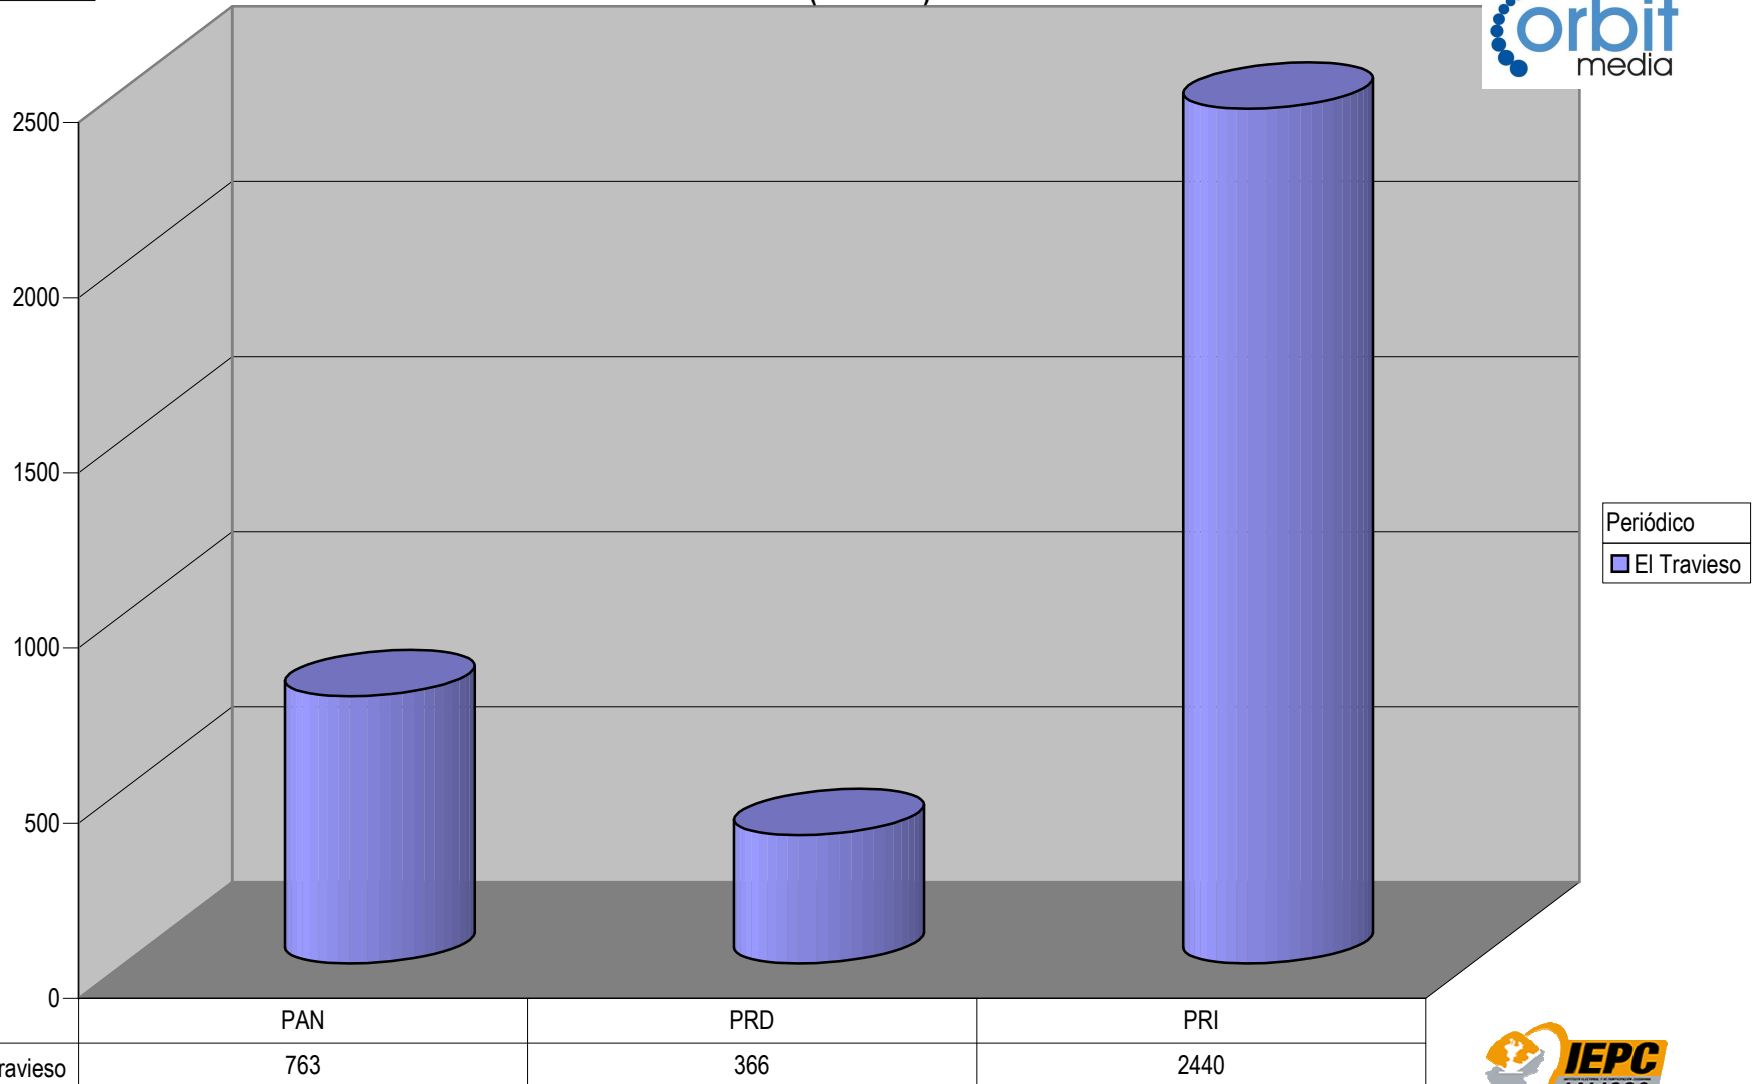

Partido

Plaza Tamazula

Suma de Medida

TOTAL DE ESPACIO DESTINADO EN NOTAS INFORMATIVAS POR PARTIDO Y CIUDAD (En cm2)

Periódico
■ El Travieso

■ El Travieso

Cualquier Partido Político o Coalición no reflejado en la presente gráfica indica de que no tuvo participación en el Periodo del Informe y el Grupo Respectivo, al igual que cualquier medio o programa no señalado indica que no tuvo notas en el periodo.