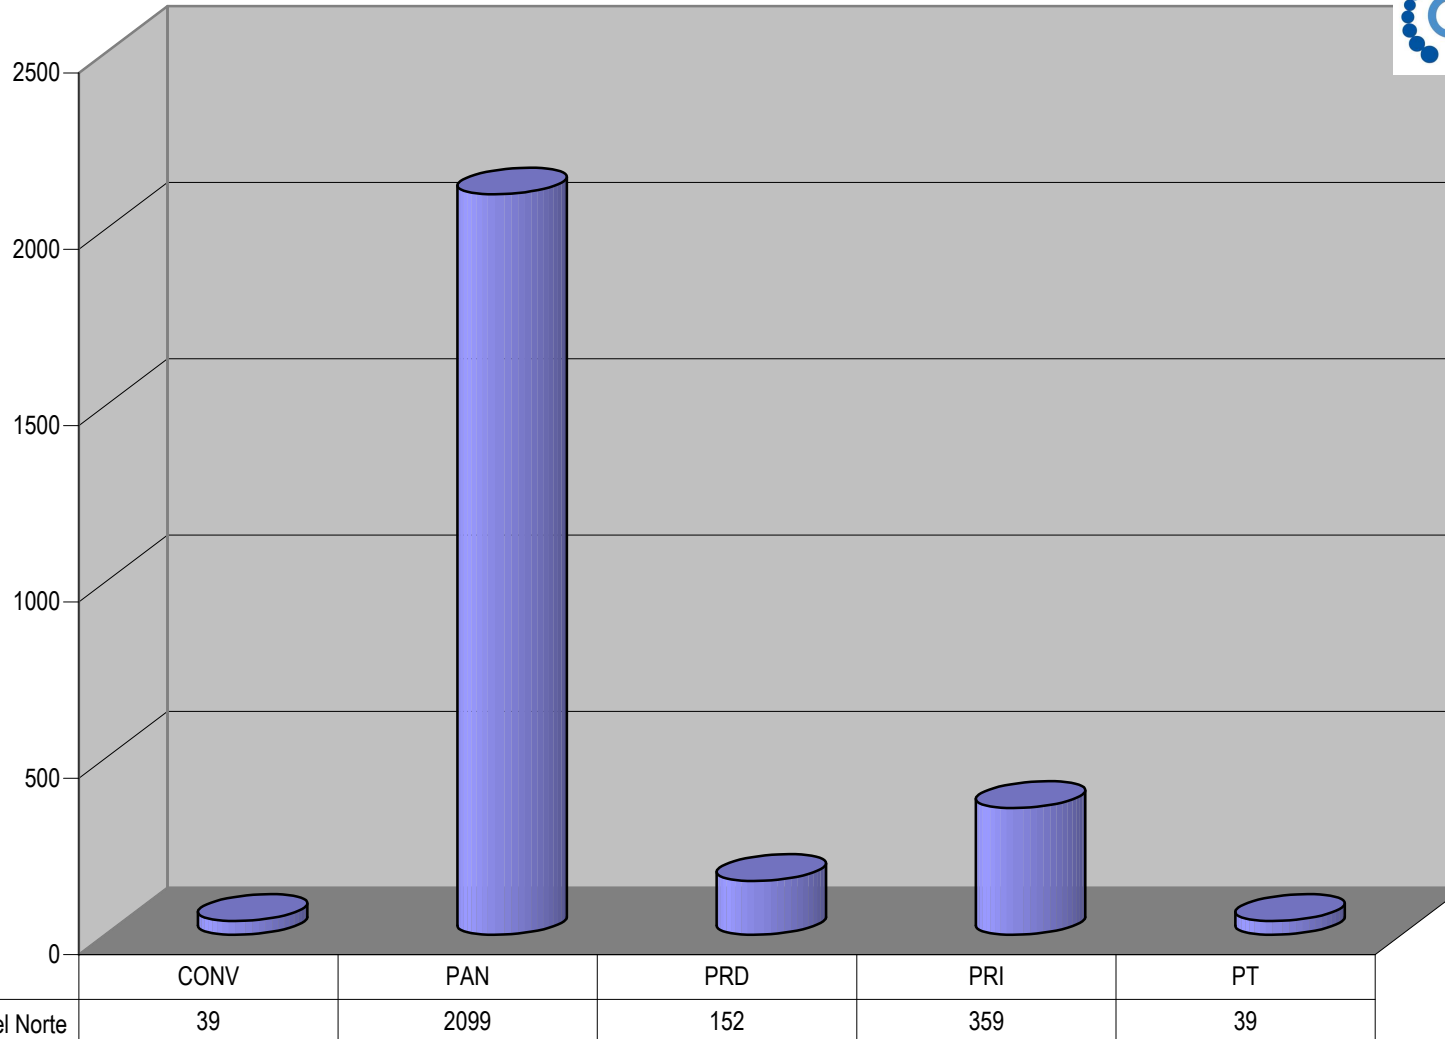

Partido

Plaza Ciudad Guzmán

Suma de Medida

TOTAL DE ESPACIO DESTINADO EN NOTAS INFORMATIVAS POR PARTIDO Y CIUDAD (En cm2)

Cualquier Partido Político o Coalición no reflejado en la presente gráfica indica de que no tuvo participación en el Periodo del Informe y el Grupo Respectivo, al igual que cualquier medio o programa no señalado indica que no tuvo notas en el periodo.

Partido

Plaza Colotlán

Suma de Medida

TOTAL DE ESPACIO DESTINADO EN NOTAS INFORMATIVAS POR PARTIDO Y CIUDAD (En cm2)

Periódico
■ La Voz del Norte

Cualquier Partido Político o Coalición no reflejado en la presente gráfica indica de que no tuvo participación en el Periodo del Informe y el Grupo Respectivo, al igual que cualquier medio o programa no señalado indica que no tuvo notas en el periodo.