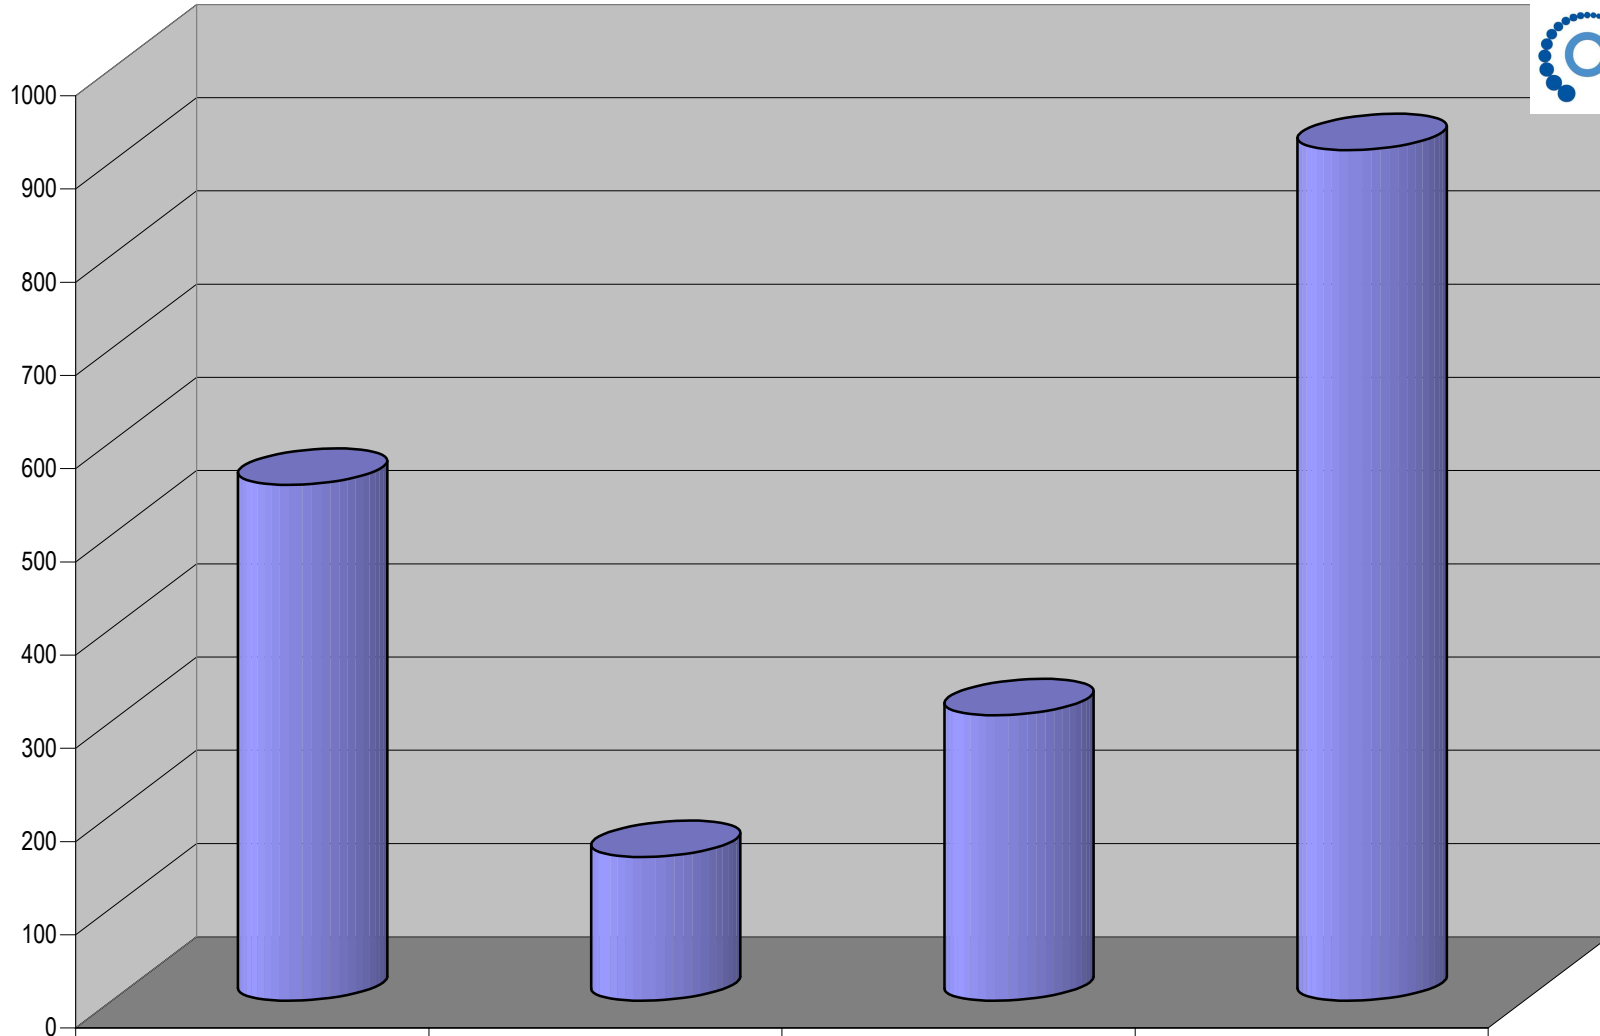

Partido

PARTICIPACIÓN EN ESPACIO DESTINADO EN NOTAS INFORMATIVAS POR PARTIDO Y PERIODICO (En cm2).

Cualquier Partido Político o Coalición no reflejado en la presente gráfica indica de que no tuvo participación en el Periodo del Informe y el Grupo Respectivo, al igual que cualquier medio o programa no señalado indica que no tuvo notas en el periodo.

Plaza Ameca

TOTAL DE ESPACIO DESTINADO EN NOTAS INFORMATIVAS POR PARTIDO Y CIUDAD (En cm2)

Suma de Medida

Periódico
■ El Regional

	PAN	PNA	PRD	PRI
■ El Regional	553	154	306	912

Cualquier Partido Político o Coalición no reflejado en la presente gráfica indica de que no tuvo participación en el Periodo del Informe y el Grupo Respectivo, al igual que cualquier medio o programa no señalado indica que no tuvo notas en el periodo.