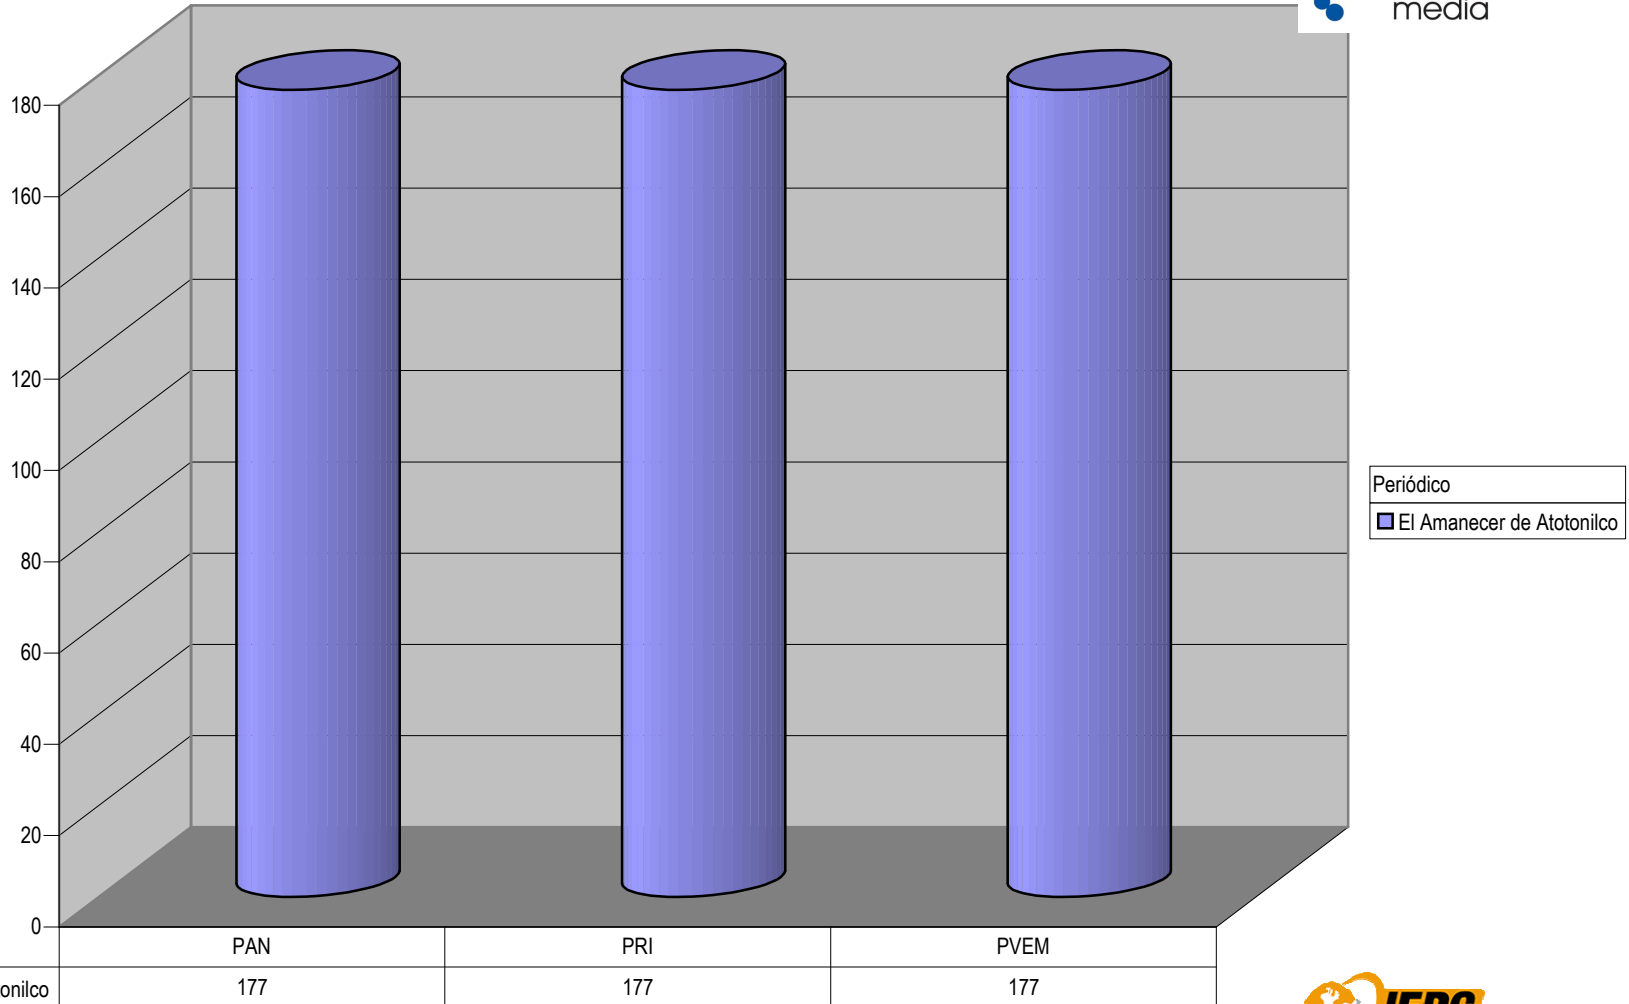

TOTAL DE ESPACIO DESTINADO EN NOTAS INFORMATIVAS POR PARTIDO Y CIUDAD (En cm2)

Cualquier Partido Político o Coalición no reflejado en la presente gráfica indica de que no tuvo participación en el Periodo del Informe y el Grupo Respectivo, al igual que cualquier medio o programa no señalado indica que no tuvo notas en el periodo.

Partido