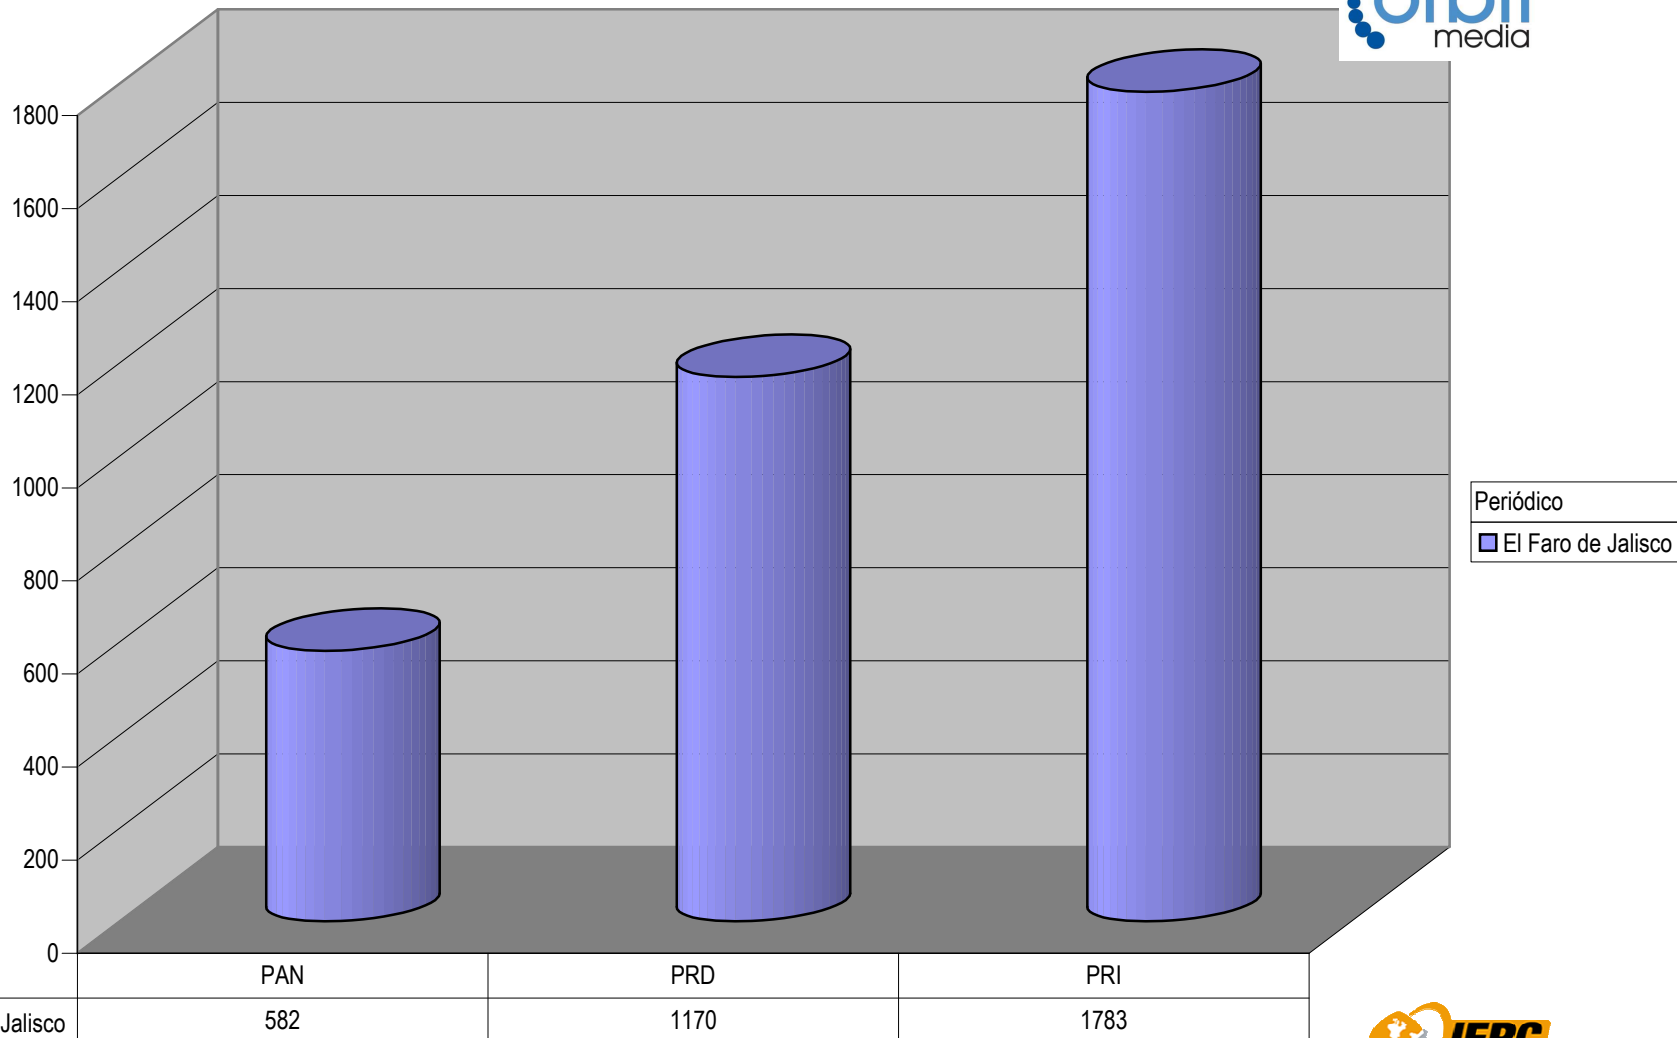

Plaza Ocotlán

Suma de Medida

TOTAL DE ESPACIO DESTINADO EN NOTAS INFORMATIVAS POR PARTIDO Y CIUDAD (En cm2)

Periódico
■ El Faro de Jalisco

Cualquier Partido Político o Coalición no reflejado en la presente gráfica indica de que no tuvo participación en el Periodo del Informe y el Grupo Respectivo, al igual que cualquier medio o programa no señalado indica que no tuvo notas en el periodo.

Partido