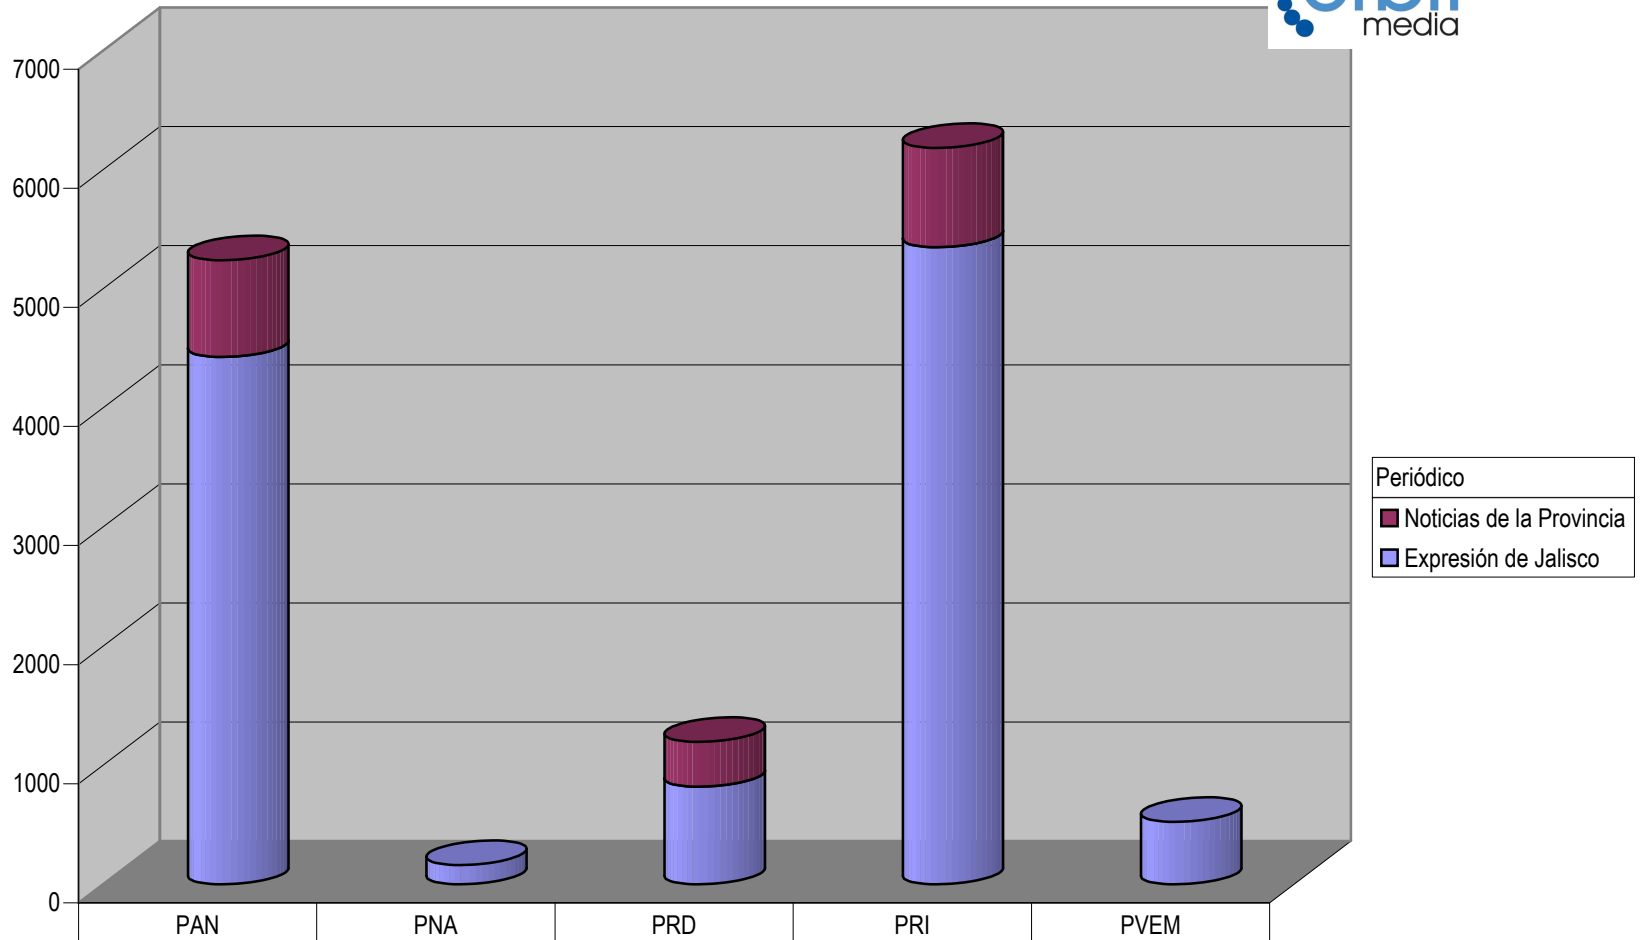

Partido

Plaza Jalostotitlán

Suma de Medida

TOTAL DE ESPACIO DESTINADO EN NOTAS INFORMATIVAS POR PARTIDO Y CIUDAD (En cm2)

Cualquier Partido Político o Coalición no reflejado en la presente gráfica indica de que no tuvo participación en el Periodo del Informe y el Grupo Respectivo, al igual que cualquier medio o programa no señalado indica que no tuvo notas en el periodo.

Partido

Plaza La Barca

Suma de Medida

TOTAL DE ESPACIO DESTINADO EN NOTAS INFORMATIVAS POR PARTIDO Y CIUDAD (En cm2)

Cualquier Partido Político o Coalición no reflejado en la presente gráfica indica de que no tuvo participación en el Periodo del Informe y el Grupo Respectivo, al igual que cualquier medio o programa no señalado indica que no tuvo notas en el periodo.

Partido

Plaza Lagos de Moreno

Suma de Medida

TOTAL DE ESPACIO DESTINADO EN NOTAS INFORMATIVAS POR PARTIDO Y CIUDAD (En cm2)

Periódico
■ Noticias de la Provincia
■ Expresión de Jalisco

	PAN	PNA	PRD	PRI	PVEM
■ Noticias de la Provincia	810		377	831	
■ Expresión de Jalisco	4429	162	819	5351	524