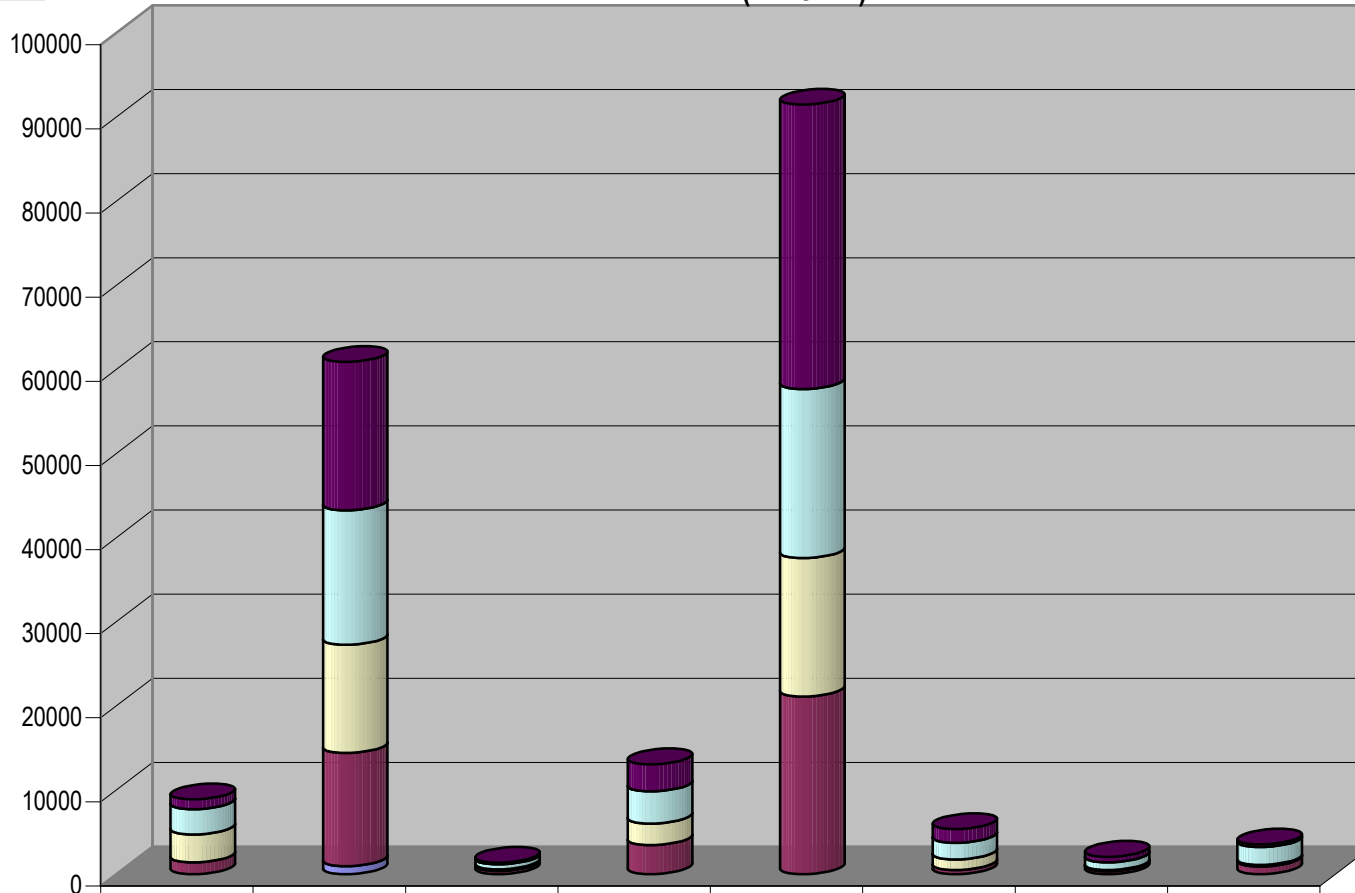

Partido

Plaza Ocotlán

Suma de Medida

TOTAL DE ESPACIO DESTINADO EN NOTAS INFORMATIVAS POR PARTIDO Y CIUDAD (En cm2)

Periódico
■ El Faro de Jalisco

Cualquier Partido Político o Coalición no reflejado en la presente gráfica indica de que no tuvo participación en el Periodo del Informe y el Grupo Respectivo, al igual que cualquier medio o programa no señalado indica que no tuvo notas en el periodo.

Partido

Plaza Puerto Vallarta

Suma de Medida

TOTAL DE ESPACIO DESTINADO EN NOTAS INFORMATIVAS POR PARTIDO Y CIUDAD (En cm2)

Periódico	
■	Vallarta Opina
■	Tribuna de la Bahía
■	Siempre Libres
■	Meridiano
■	Aquí Vallarta