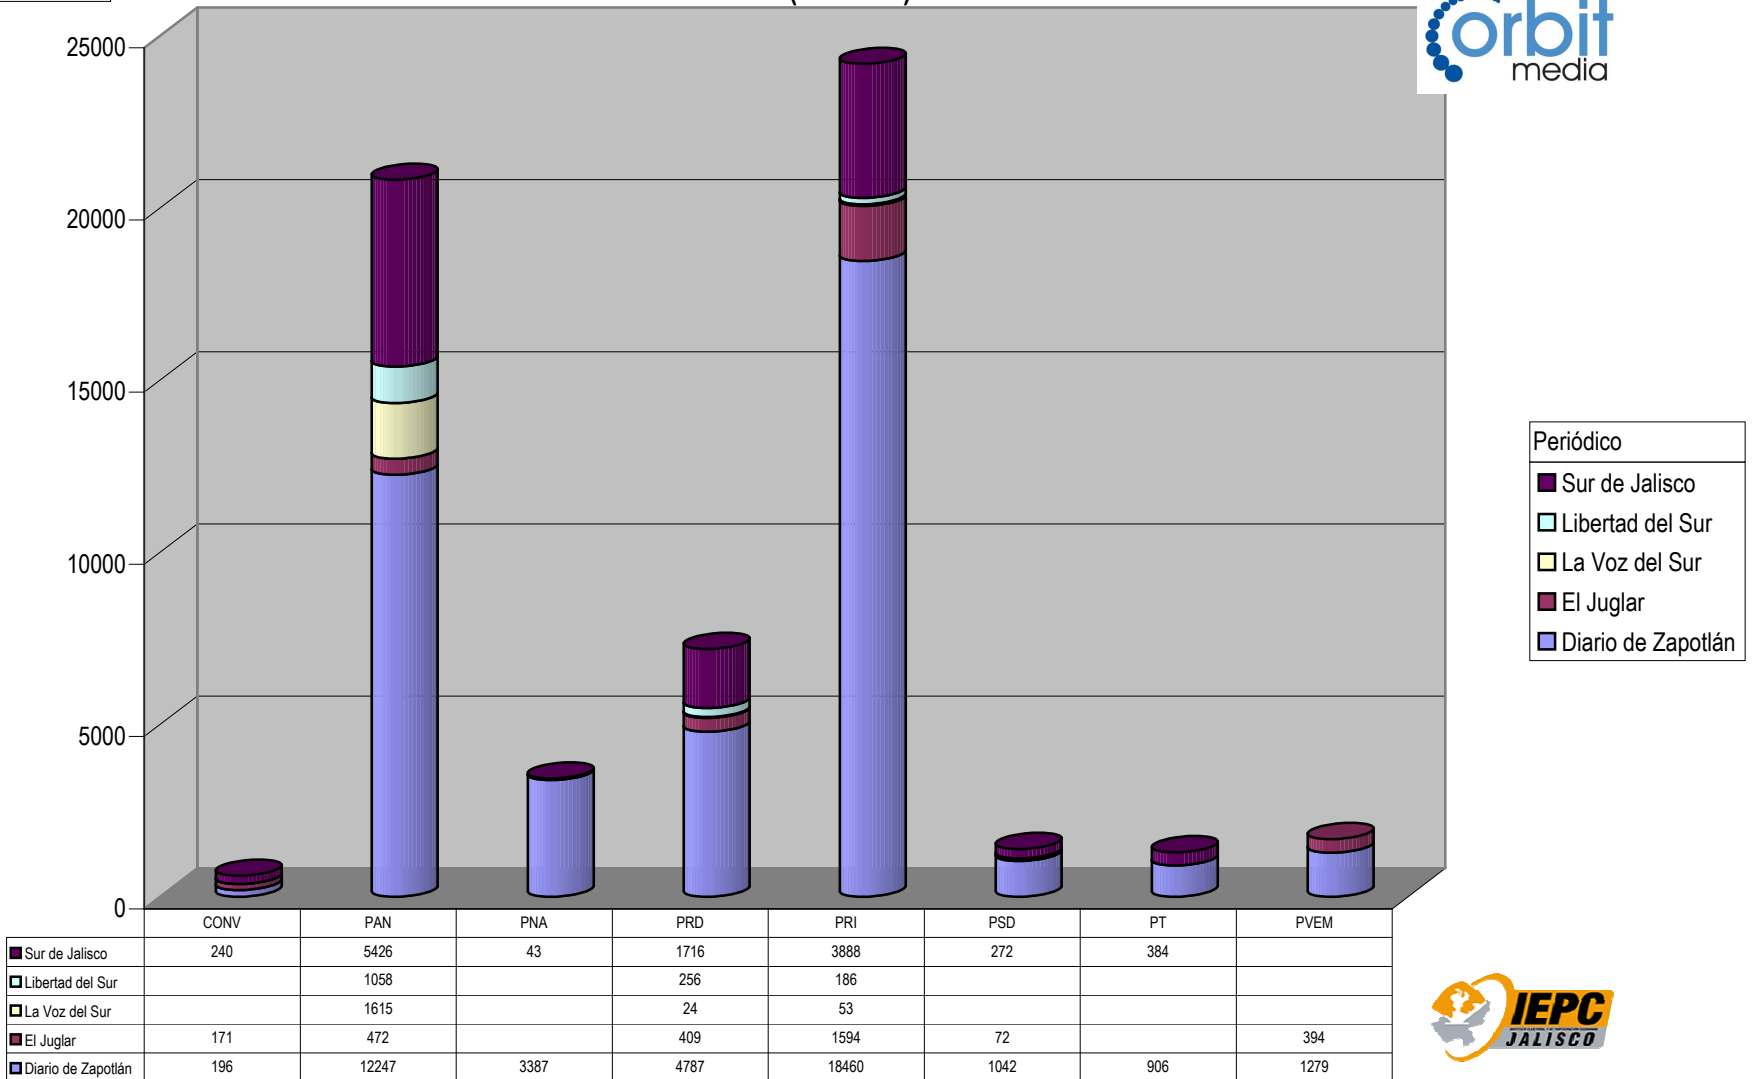

Partido

Plaza Autlán

Suma de Medida

TOTAL DE ESPACIO DESTINADO EN NOTAS INFORMATIVAS POR PARTIDO Y CIUDAD (En cm2)

■ Semanao Costeño

Cualquier Partido Político o Coalición no reflejado en la presente gráfica indica de que no tuvo participación en el Periodo del Informe y el Grupo Respectivo, al igual que cualquier medio o programa no señalado indica que no tuvo notas en el periodo.

Partido

Plaza Chapala

TOTAL DE ESPACIO DESTINADO EN NOTAS INFORMATIVAS POR PARTIDO Y CIUDAD (En cm2)

Suma de Medida

Cualquier Partido Político o Coalición no reflejado en la presente gráfica indica de que no tuvo participación en el Periodo del Informe y el Grupo Respectivo, al igual que cualquier medio o programa no señalado indica que no tuvo notas en el periodo.

Partido

Plaza Ciudad Guzmán

Suma de Medida

TOTAL DE ESPACIO DESTINADO EN NOTAS INFORMATIVAS POR PARTIDO Y CIUDAD (En cm2)

Cualquier Partido Político o Coalición no reflejado en la presente gráfica indica de que no tuvo participación en el Periodo del Informe y el Grupo Respectivo, al igual que cualquier medio o programa no señalado indica que no tuvo notas en el periodo.

Partido

Plaza Colotlán

Suma de Medida

TOTAL DE ESPACIO DESTINADO EN NOTAS INFORMATIVAS POR PARTIDO Y CIUDAD (En cm2)

Periódico
■ La Voz del Norte

Cualquier Partido Político o Coalición no reflejado en la presente gráfica indica de que no tuvo participación en el Periodo del Informe y el Grupo Respectivo, al igual que cualquier medio o programa no señalado indica que no tuvo notas en el periodo.