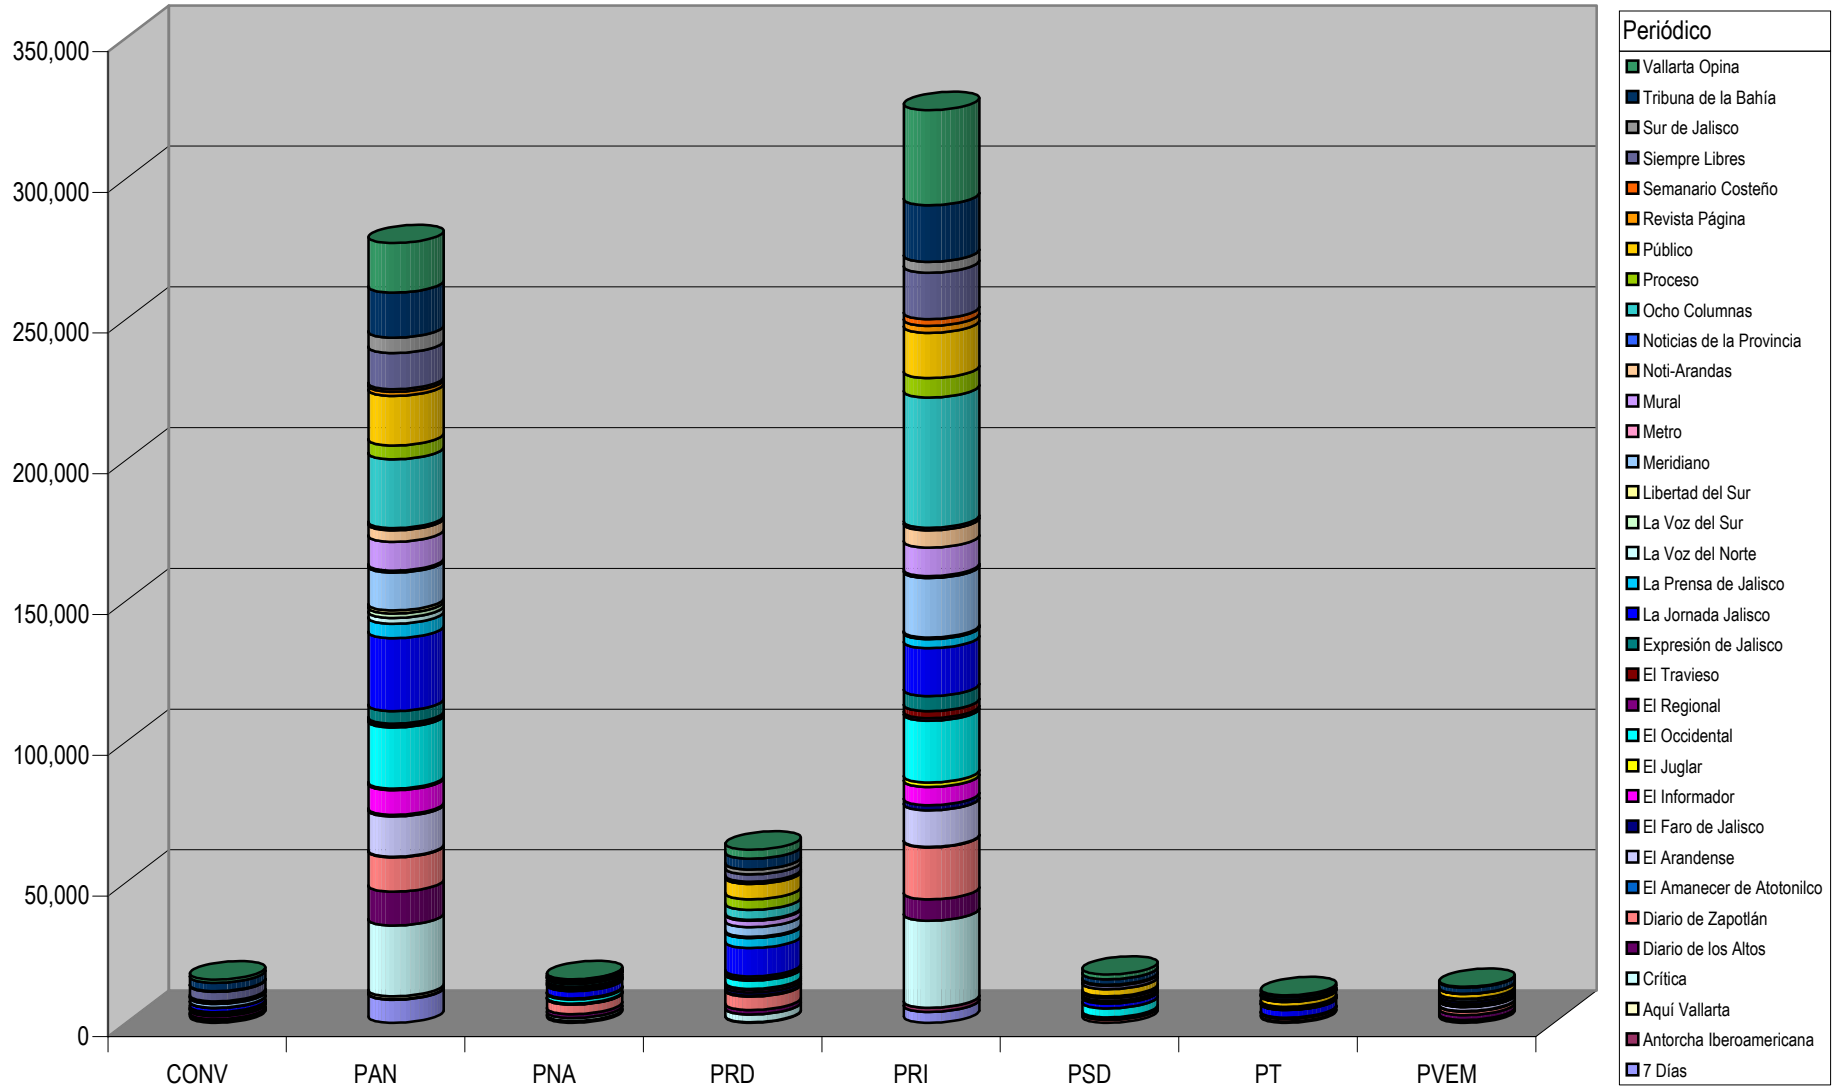

TOTAL DE ESPACIO DESTINADO EN NOTAS INFORMATIVAS POR PARTIDO Y PERIODICO (En cm²) Del 22 de Enero al 2 de Marzo del 2009

Cualquier Partido Político o Coalición no reflejado en la presente gráfica indica de que no tuvo participación en el Periodo del Informe y el Grupo Respectivo, al igual que cualquier medio o programa no señalado indica que no tuvo notas en el periodo.

Partido

PARTICIPACIÓN EN ESPACIO DESTINADO EN NOTAS INFORMATIVAS POR PARTIDO Y PERIODICO (En cm2).

Cualquier Partido Político o Coalición no reflejado en la presente gráfica indica de que no tuvo participación en el Periodo del Informe y el Grupo Respectivo, al igual que cualquier medio o programa no señalado indica que no tuvo notas en el periodo.

Plaza Ameca

TOTAL DE ESPACIO DESTINADO EN NOTAS INFORMATIVAS POR PARTIDO Y CIUDAD (En cm2)

Suma de Medida

Periódico
■ El Regional

	PAN	PNA	PRD	PRI
■ El Regional	553	154	306	912

Cualquier Partido Político o Coalición no reflejado en la presente gráfica indica de que no tuvo participación en el Periodo del Informe y el Grupo Respectivo, al igual que cualquier medio o programa no señalado indica que no tuvo notas en el periodo.