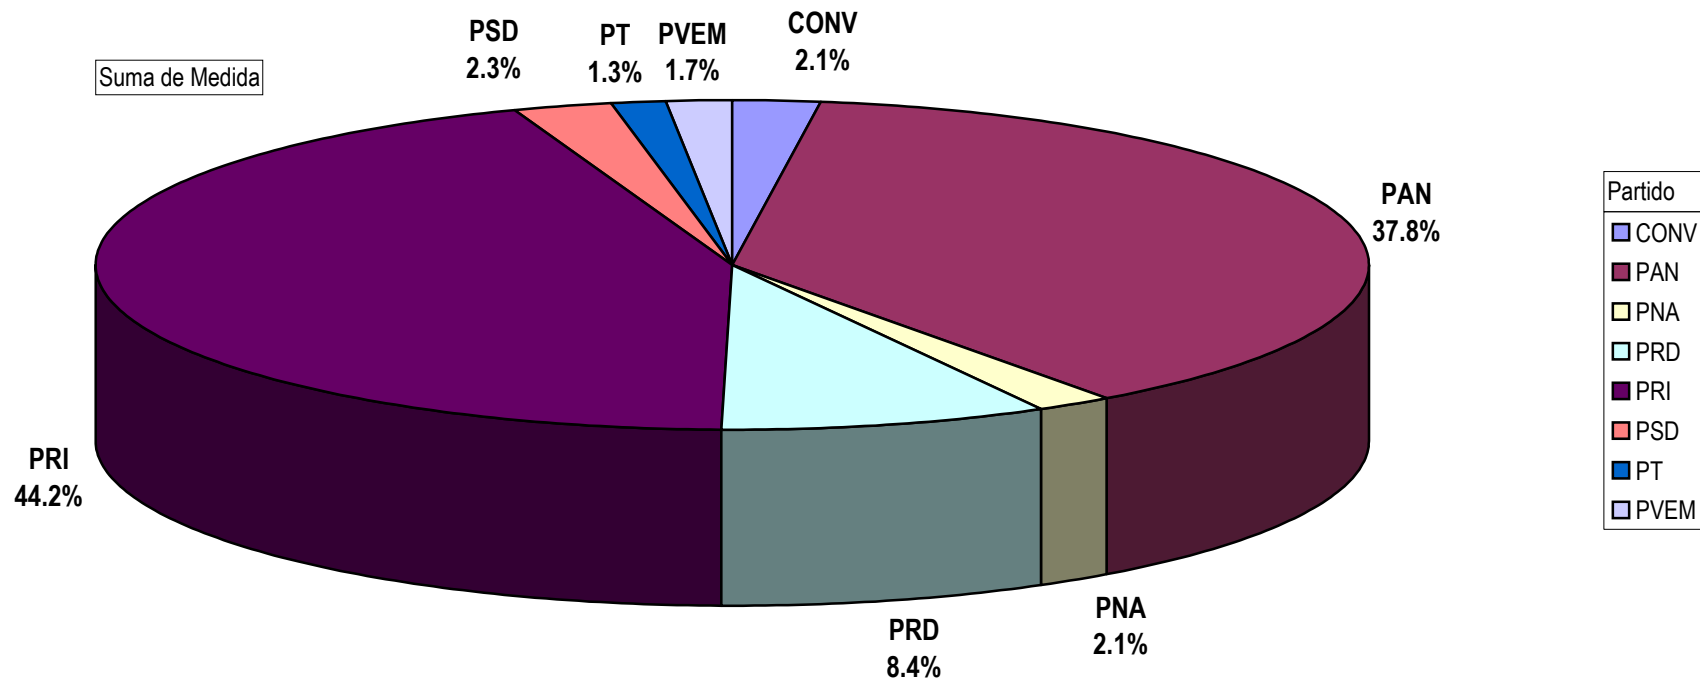

TOTAL DE ESPACIO DESTINADO EN NOTAS INFORMATIVAS POR PARTIDO Y PERIODICO (En cm²) Del 22 de Enero al 2 de Marzo del 2009

Cualquier Partido Político o Coalición no reflejado en la presente gráfica indica de que no tuvo participación en el Periodo del Informe y el Grupo Respectivo, al igual que cualquier medio o programa no señalado indica que no tuvo notas en el periodo.

Partido

PARTICIPACIÓN EN ESPACIO DESTINADO EN NOTAS INFORMATIVAS POR PARTIDO Y PERIODICO (En cm2).

Cualquier Partido Político o Coalición no reflejado en la presente gráfica indica de que no tuvo participación en el Periodo del Informe y el Grupo Respectivo, al igual que cualquier medio o programa no señalado indica que no tuvo notas en el periodo.

Plaza Ameca

TOTAL DE ESPACIO DESTINADO EN NOTAS INFORMATIVAS POR PARTIDO Y CIUDAD (En cm2)

Suma de Medida

Periódico
■ El Regional

	PAN	PNA	PRD	PRI
■ El Regional	553	154	306	912

Cualquier Partido Político o Coalición no reflejado en la presente gráfica indica de que no tuvo participación en el Periodo del Informe y el Grupo Respectivo, al igual que cualquier medio o programa no señalado indica que no tuvo notas en el periodo.