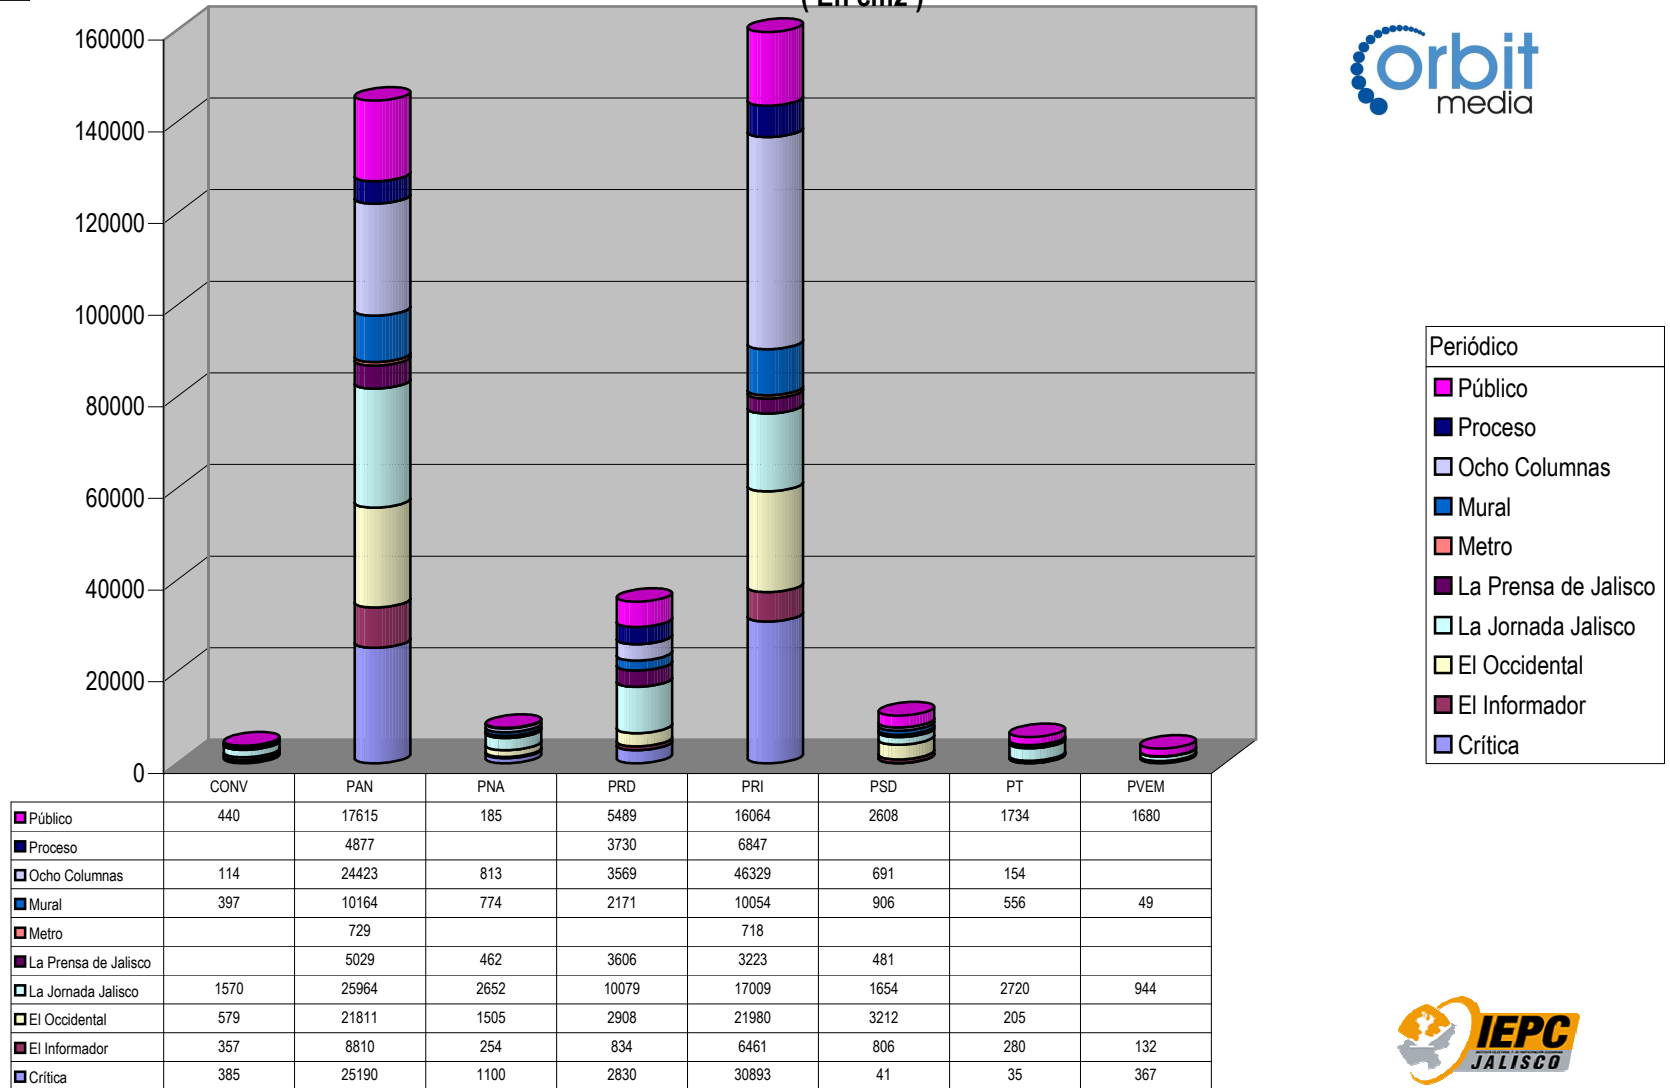

Partido

Plaza Ciudad Guzmán

Suma de Medida

TOTAL DE ESPACIO DESTINADO EN NOTAS INFORMATIVAS POR PARTIDO Y CIUDAD (En cm2)

Cualquier Partido Político o Coalición no reflejado en la presente gráfica indica de que no tuvo participación en el Periodo del Informe y el Grupo Respectivo, al igual que cualquier medio o programa no señalado indica que no tuvo notas en el periodo.

Partido

Plaza Colotlán

Suma de Medida

TOTAL DE ESPACIO DESTINADO EN NOTAS INFORMATIVAS POR PARTIDO Y CIUDAD (En cm2)

Periódico
■ La Voz del Norte

Cualquier Partido Político o Coalición no reflejado en la presente gráfica indica de que no tuvo participación en el Periodo del Informe y el Grupo Respectivo, al igual que cualquier medio o programa no señalado indica que no tuvo notas en el periodo.

Partido

Plaza Guadalajara

Suma de Medida

TOTAL DE ESPACIO DESTINADO EN NOTAS INFORMATIVAS POR PARTIDO Y CIUDAD (En cm2)

Cualquier Partido Político o Coalición no reflejado en la presente gráfica indica de que no tuvo participación en el Periodo del Informe y el Grupo Respectivo, al igual que cualquier medio o programa no señalado indica que no tuvo notas en el periodo.

Partido

Plaza Jalostotitlán

Suma de Medida

TOTAL DE ESPACIO DESTINADO EN NOTAS INFORMATIVAS POR PARTIDO Y CIUDAD (En cm2)

Cualquier Partido Político o Coalición no reflejado en la presente gráfica indica de que no tuvo participación en el Periodo del Informe y el Grupo Respectivo, al igual que cualquier medio o programa no señalado indica que no tuvo notas en el periodo.