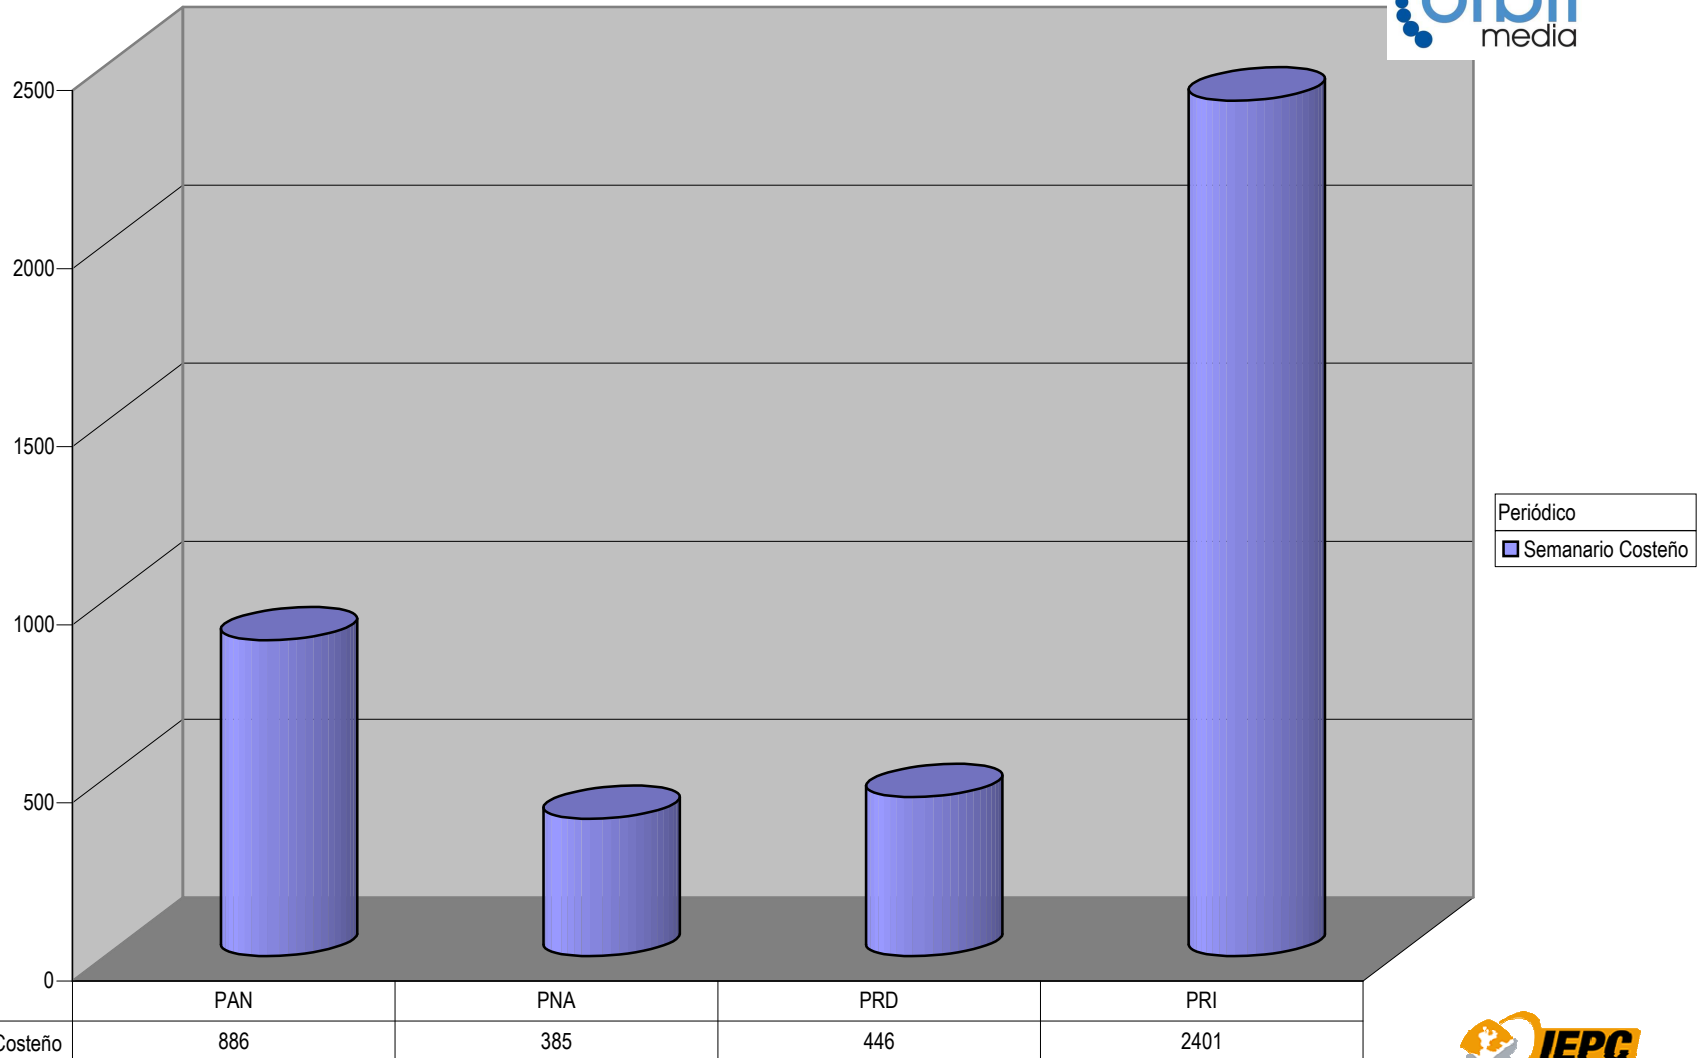

Partido

TOTAL DE ESPACIO DESTINADO EN NOTAS INFORMATIVAS POR PARTIDO Y CIUDAD (En cm2)

Cualquier Partido Político o Coalición no reflejado en la presente gráfica indica de que no tuvo participación en el Periodo del Informe y el Grupo Respectivo, al igual que cualquier medio o programa no señalado indica que no tuvo notas en el periodo.

Partido

Plaza Autlán

Suma de Medida

TOTAL DE ESPACIO DESTINADO EN NOTAS INFORMATIVAS POR PARTIDO Y CIUDAD (En cm2)

■ Semanao Costeño

Cualquier Partido Político o Coalición no reflejado en la presente gráfica indica de que no tuvo participación en el Periodo del Informe y el Grupo Respectivo, al igual que cualquier medio o programa no señalado indica que no tuvo notas en el periodo.