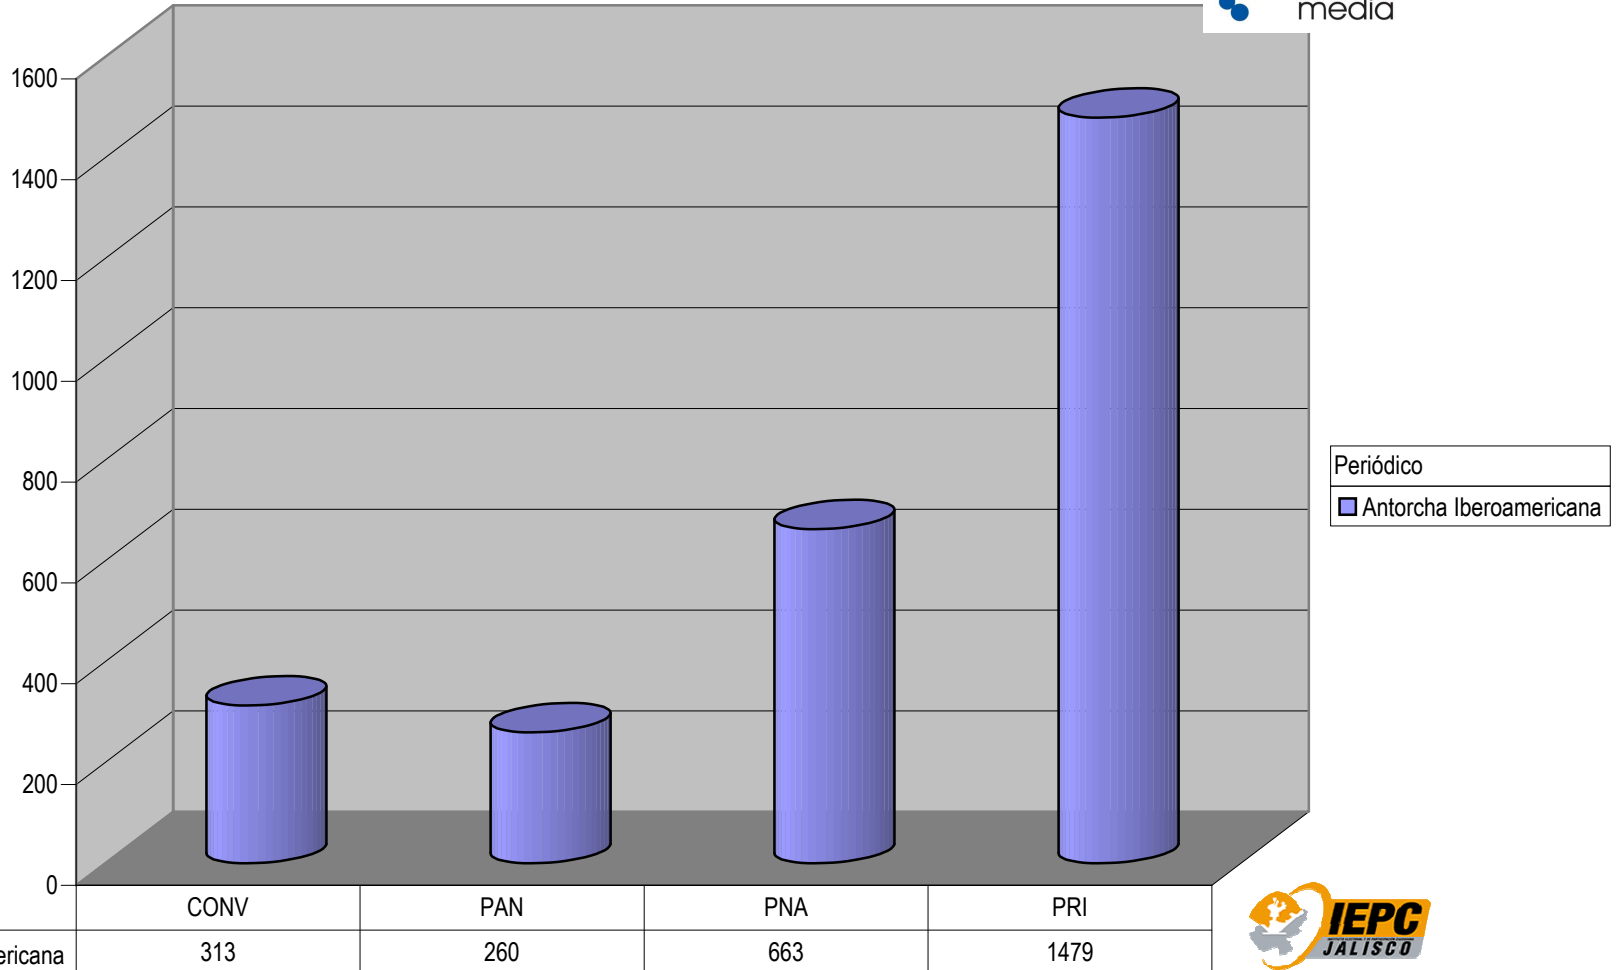

Partido

Plaza Jalostotitlán

Suma de Medida

TOTAL DE ESPACIO DESTINADO EN NOTAS INFORMATIVAS POR PARTIDO Y CIUDAD (En cm2)

Cualquier Partido Político o Coalición no reflejado en la presente gráfica indica de que no tuvo participación en el Periodo del Informe y el Grupo Respectivo, al igual que cualquier medio o programa no señalado indica que no tuvo notas en el periodo.

Partido

Plaza La Barca

Suma de Medida

TOTAL DE ESPACIO DESTINADO EN NOTAS INFORMATIVAS POR PARTIDO Y CIUDAD (En cm2)

Cualquier Partido Político o Coalición no reflejado en la presente gráfica indica de que no tuvo participación en el Periodo del Informe y el Grupo Respectivo, al igual que cualquier medio o programa no señalado indica que no tuvo notas en el periodo.