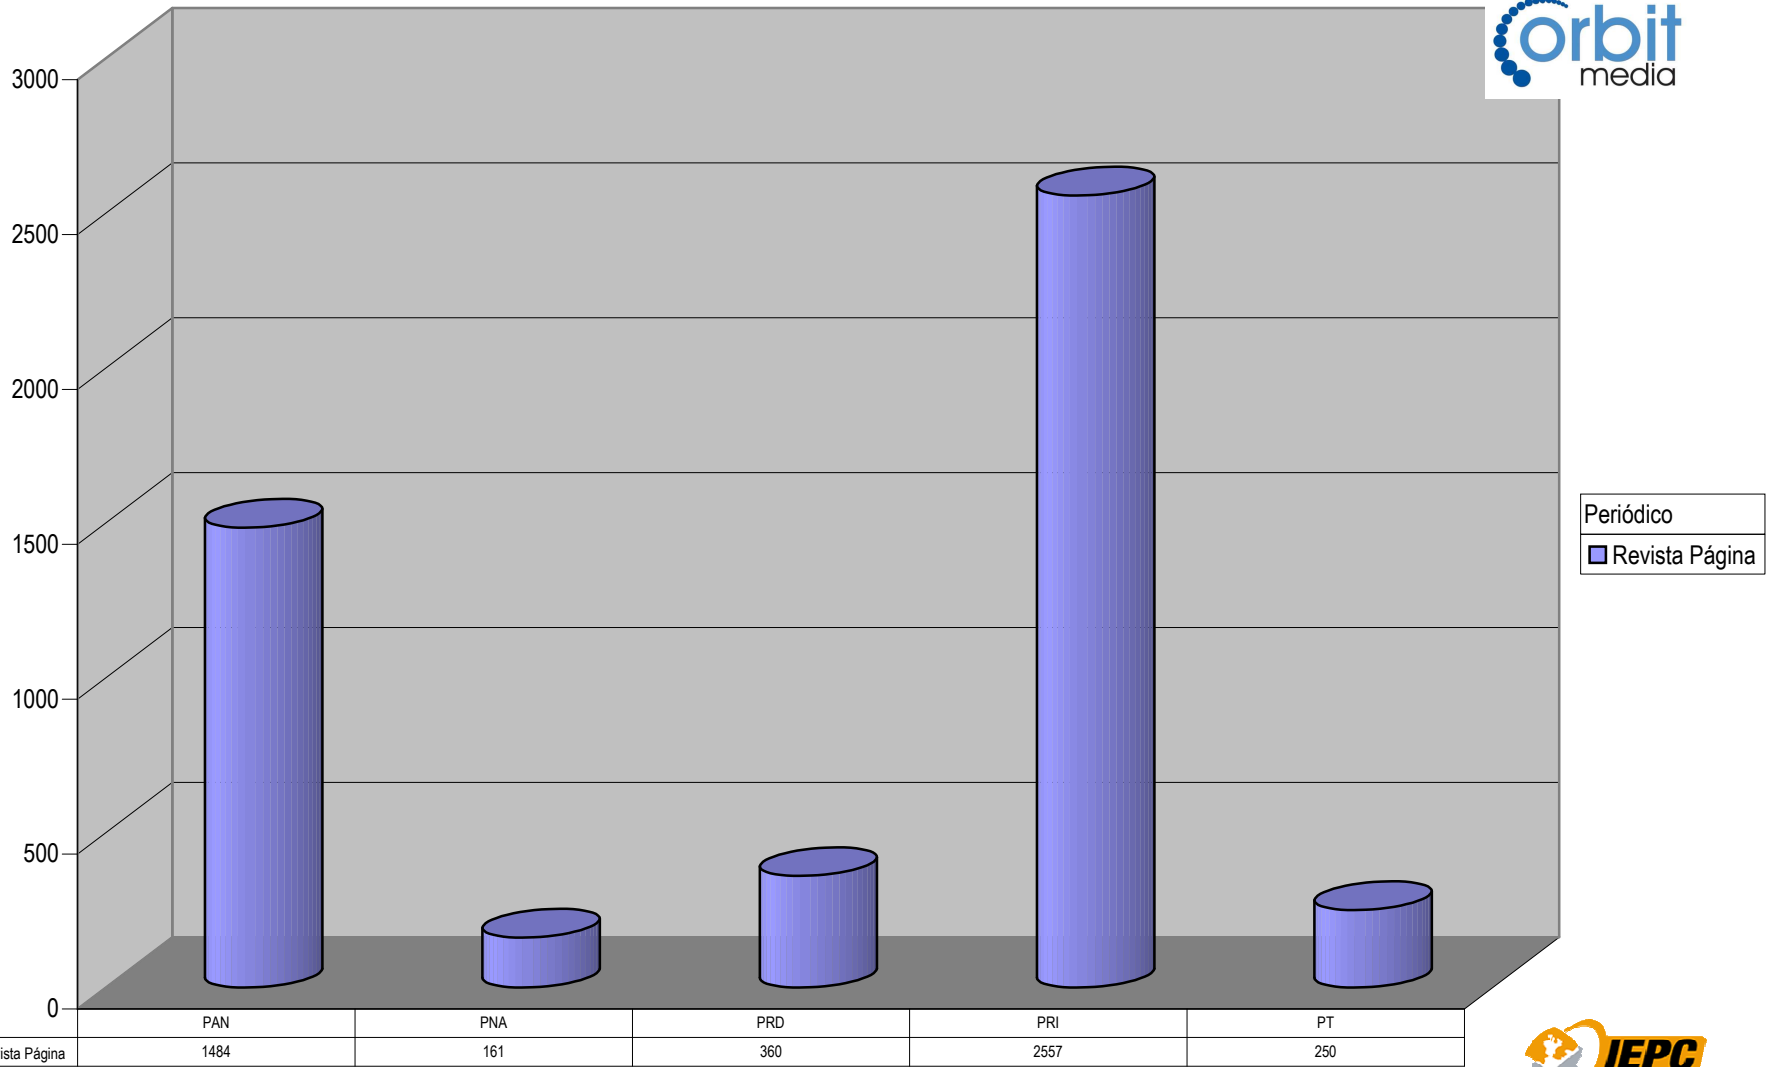

Plaza Chapala

TOTAL DE ESPACIO DESTINADO EN NOTAS INFORMATIVAS POR PARTIDO Y CIUDAD (En cm2)

Suma de Medida

Cualquier Partido Político o Coalición no reflejado en la presente gráfica indica de que no tuvo participación en el Periodo del Informe y el Grupo Respectivo, al igual que cualquier medio o programa no señalado indica que no tuvo notas en el periodo.

Partido