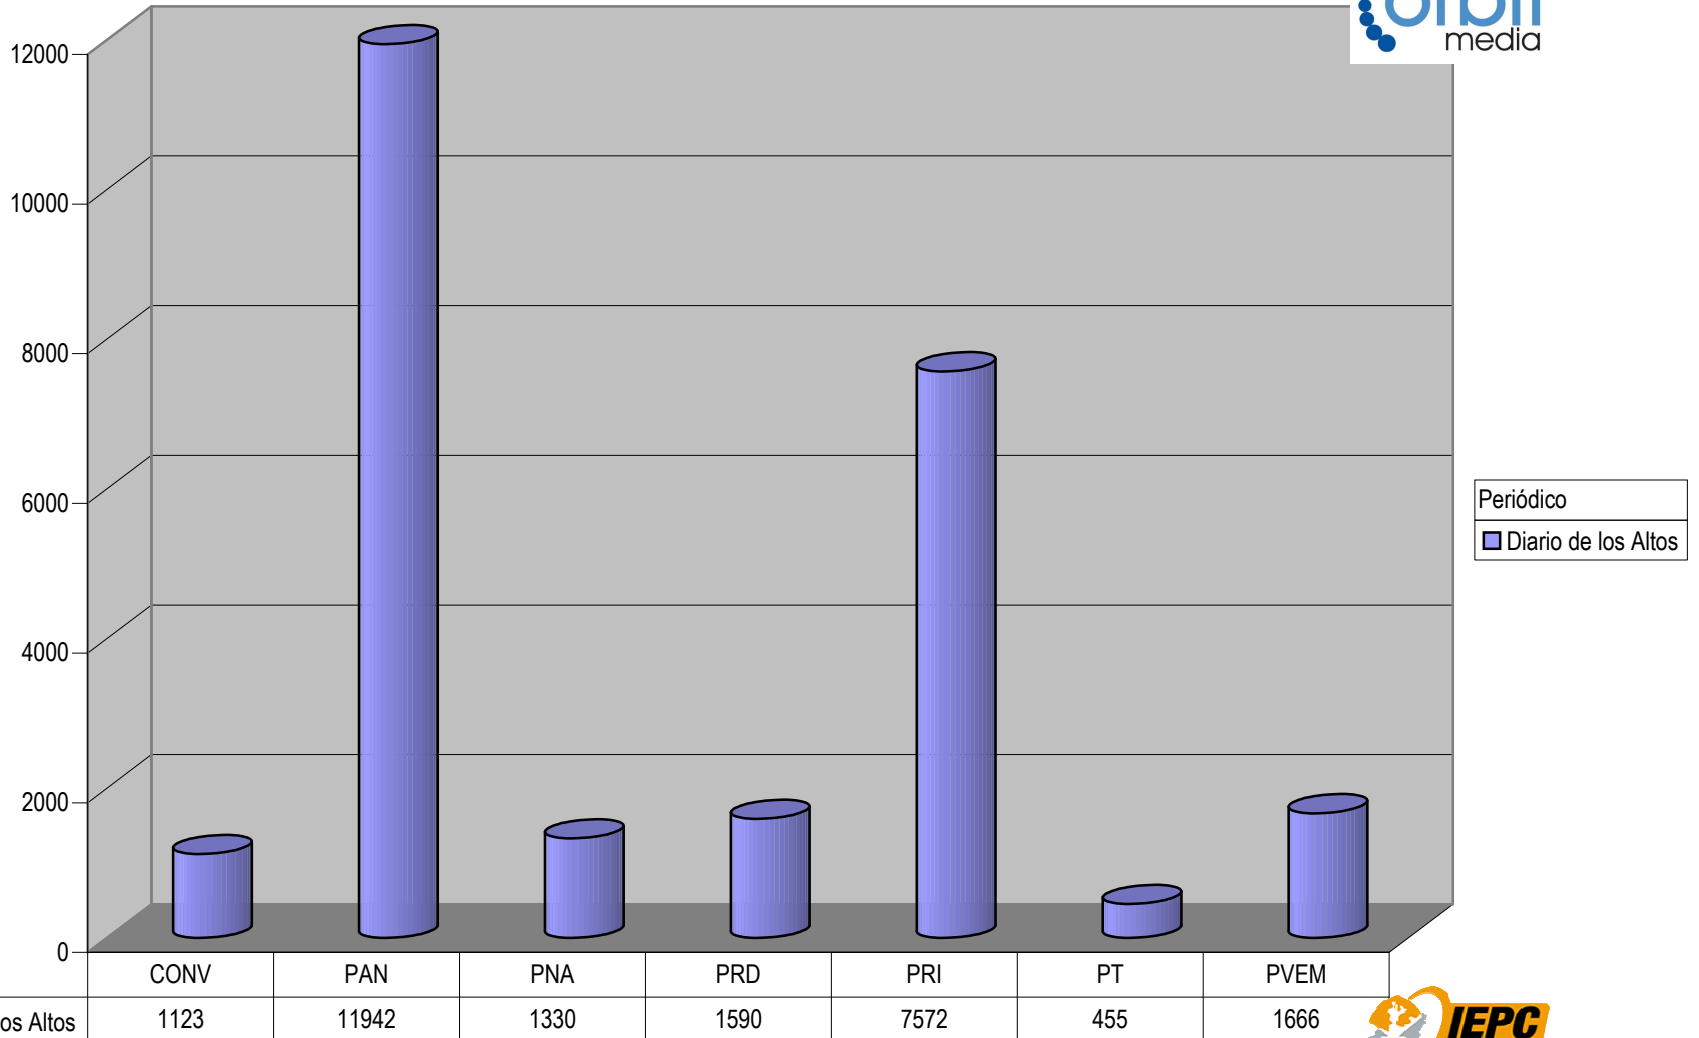

Partido

Plaza Colotlán

Suma de Medida

TOTAL DE ESPACIO DESTINADO EN NOTAS INFORMATIVAS POR PARTIDO Y CIUDAD (En cm2)

Periódico
■ La Voz del Norte

Cualquier Partido Político o Coalición no reflejado en la presente gráfica indica de que no tuvo participación en el Periodo del Informe y el Grupo Respectivo, al igual que cualquier medio o programa no señalado indica que no tuvo notas en el periodo.

Partido

Plaza Guadalajara

Suma de Medida

TOTAL DE ESPACIO DESTINADO EN NOTAS INFORMATIVAS POR PARTIDO Y CIUDAD (En cm2)

Cualquier Partido Político o Coalición no reflejado en la presente gráfica indica de que no tuvo participación en el Periodo del Informe y el Grupo Respectivo, al igual que cualquier medio o programa no señalado indica que no tuvo notas en el periodo.

Partido

Plaza Jalostotitlán

Suma de Medida

TOTAL DE ESPACIO DESTINADO EN NOTAS INFORMATIVAS POR PARTIDO Y CIUDAD (En cm2)

Cualquier Partido Político o Coalición no reflejado en la presente gráfica indica de que no tuvo participación en el Periodo del Informe y el Grupo Respectivo, al igual que cualquier medio o programa no señalado indica que no tuvo notas en el periodo.