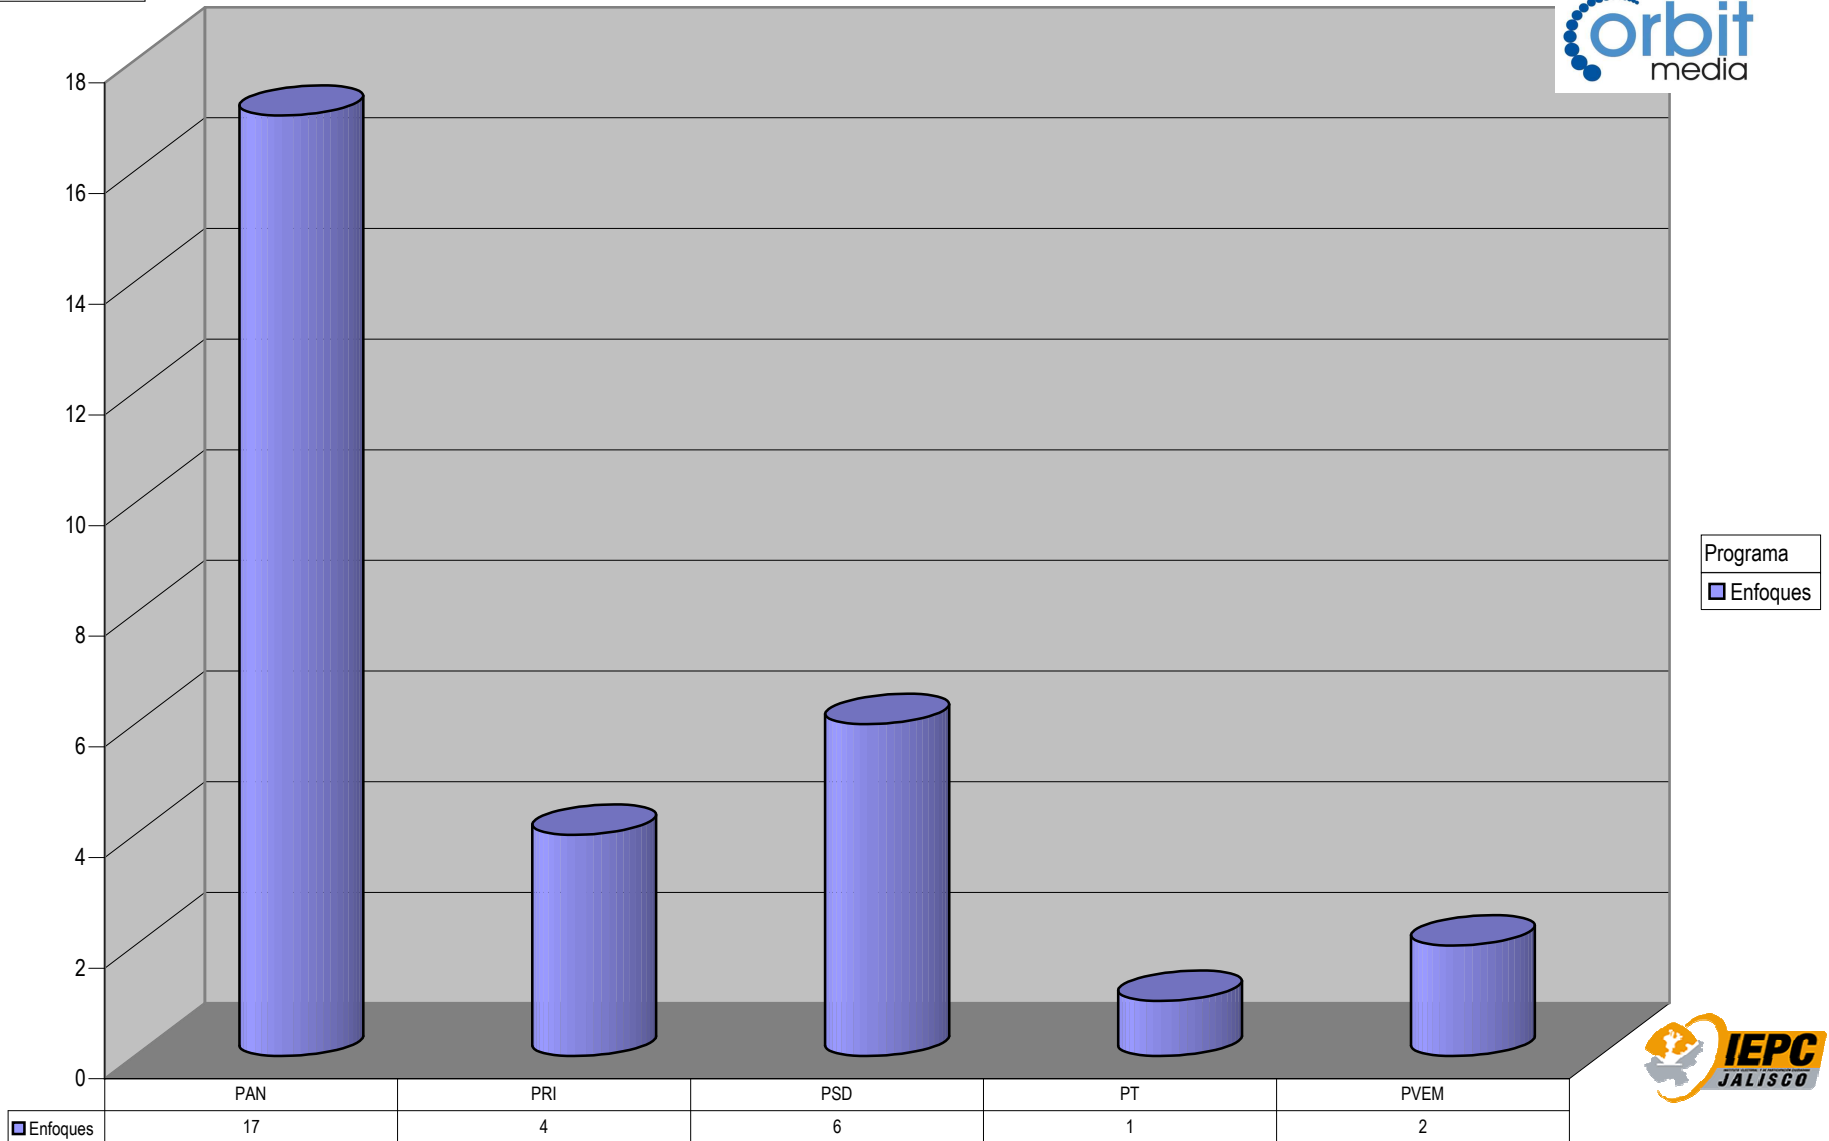

Grupo SJRTV

GRAFICO DEL TOTAL NOTAS INFORMATIVAS, POR PARTIDO Y MEDIO RADIOFÓNICO (EN NUMERO DE NOTAS)

Contar de Siglas

Cualquier Partido Político o Coalición no reflejado en la presente gráfica indica de que no tuvo participación en el Periodo del Informe y el Grupo Respectivo, al igual que cualquier medio o programa no señalado indica que no tuvo notas en el periodo

Partido