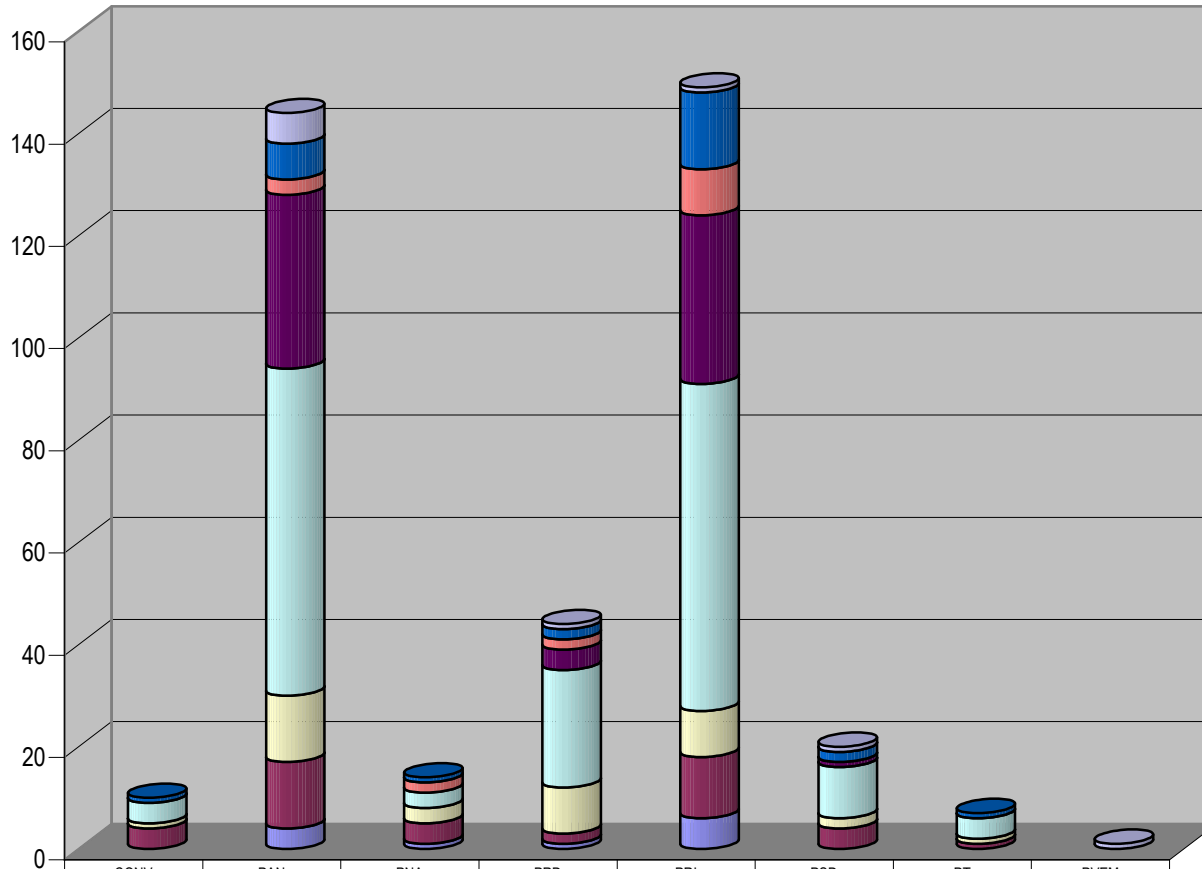

Grupo Unidifusión

Contar de Siglas

GRAFICO DEL TOTAL NOTAS INFORMATIVAS, POR PARTIDO Y MEDIO RADIOFÓNICO
(EN NUMERO DE NOTAS)

Programa	
□	Sábado en Metrópoli
■	Notisistema
■	Metrópolis al día
■	Forma y Fondo
■	Cosa Pública
■	Buenos Días Metrópoli
■	Buenas Tardes Metrópoli
■	Buenas Noches Metrópoli

	CONV	PAN	PNA	PRD	PRI	PSD	PT	PVEM
□ Sábado en Metrópoli		6		1	1	1		1
■ Notisistema	1	7	1	2	15	2	1	
■ Metrópoli al día		3	2	2	9			
■ Forma y Fondo		34		4	33	1		
■ Cosa Pública	4	64	3	23	64	10	4	
■ Buenos Días Metrópoli	1	13	3	9	9	2	1	
■ Buenas Tardes Metrópoli	4	13	4	2	12	4	1	
■ Buenas Noches Metrópoli		4	1	1	6			

Cualquier Partido Político o Coalición no reflejado en la presente gráfica indica de que no tuvo participación en el Periodo del Informe y el Grupo Respectivo, al igual que cualquier medio o programa no señalado indica que no tuvo notas en el periodo.

Partido