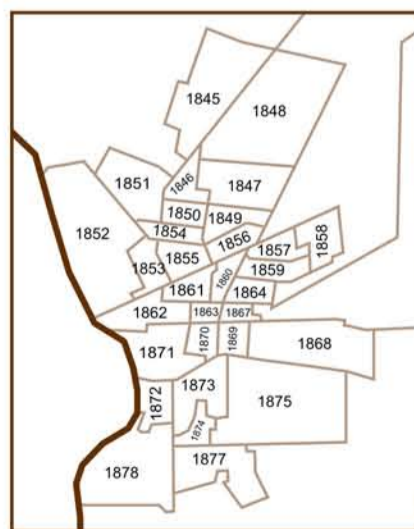

E

GUANAJUATO
LIMITE ESTATAL

DISTRITO 03
LIMITE DISTRITAL

050 JESUS MARIA

DISTRITO 17
LIMITE DISTRITAL

106 TOTOTLAN

E

123 ZAPOTLAN DEL REY

013 ATOTONILCO EL ALTO

C

065 OCOTLAN

016 AYOTLAN

034 DEGOLLADO

018 LA BARCA*

D

DISTRITO 17
LIMITE DISTRITAL

C

MICHOACAN
LIMITE ESTATAL

A

B

049 JAMAY

D

B

A

SIMBOLOGÍA

- CABECERA DISTRITAL: *
- COMISIÓN DISTRITAL: *
- LÍMITE DISTRITAL: —
- LÍMITE MUNICIPAL: - - - -
- LÍMITE SECCIONAL: - - - -
- AVENIDAS PRINCIPALES: —

TOTAL SECCIONES: **194**
TOTAL MUNICIPIOS: **9**