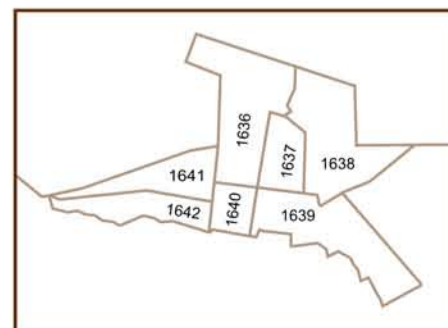

E

GUANAJUATO
LIMITE ESTATAL

DISTRITO 03
LIMITE DISTRITAL

050 JESUS MARIA

DISTRITO 17
LIMITE DISTRITAL

106 TOTOTLAN

E

123 ZAPOTLAN DEL REY

013 ATOTONILCO EL ALTO

C

065 OCOTLAN

016 AYOTLAN

034 DEGOLLADO

018 LA BARCA*

D

DISTRITO 17
LIMITE DISTRITAL

C

MICHOACAN
LIMITE ESTATAL

A

B

049 JAMAY

D

B

A

SIMBOLOGÍA

- CABECERA DISTRITAL: *
- COMISIÓN DISTRITAL: *
- LÍMITE DISTRITAL: —
- LÍMITE MUNICIPAL: - - - -
- LÍMITE SECCIONAL: - - - -
- AVENIDAS PRINCIPALES: —

TOTAL SECCIONES: **194**
TOTAL MUNICIPIOS: **9**