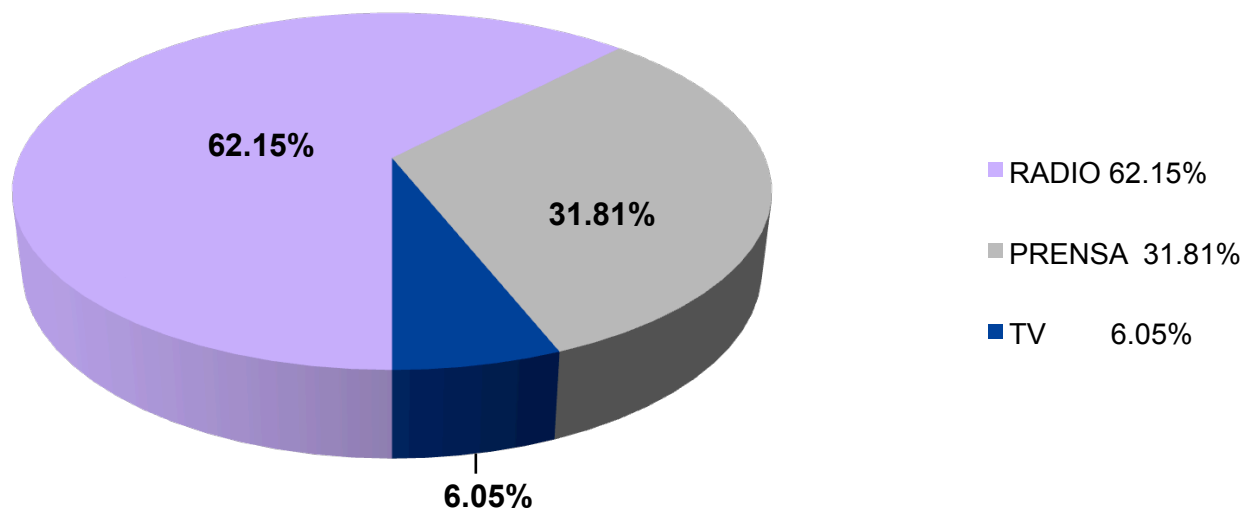

NOTAS INFORMATIVAS POR MEDIO Y PARTIDO

Partido	No. Notas	Radio	Prensa	TV
PAN	966	56.52%	39.03%	4.45%
PRI	1,231	57.19%	38.10%	4.71%
PRD	1,067	65.98%	26.43%	7.59%
PT	182	68.13%	25.82%	6.04%
Mov. Ciudadano	1,257	67.78%	26.17%	6.05%
PVEM	119	67.23%	21.85%	10.92%
PNA	135	51.85%	38.52%	9.63%
Compromiso por Jalisco (PRI y PVEM)	237	62.45%	29.54%	8.02%