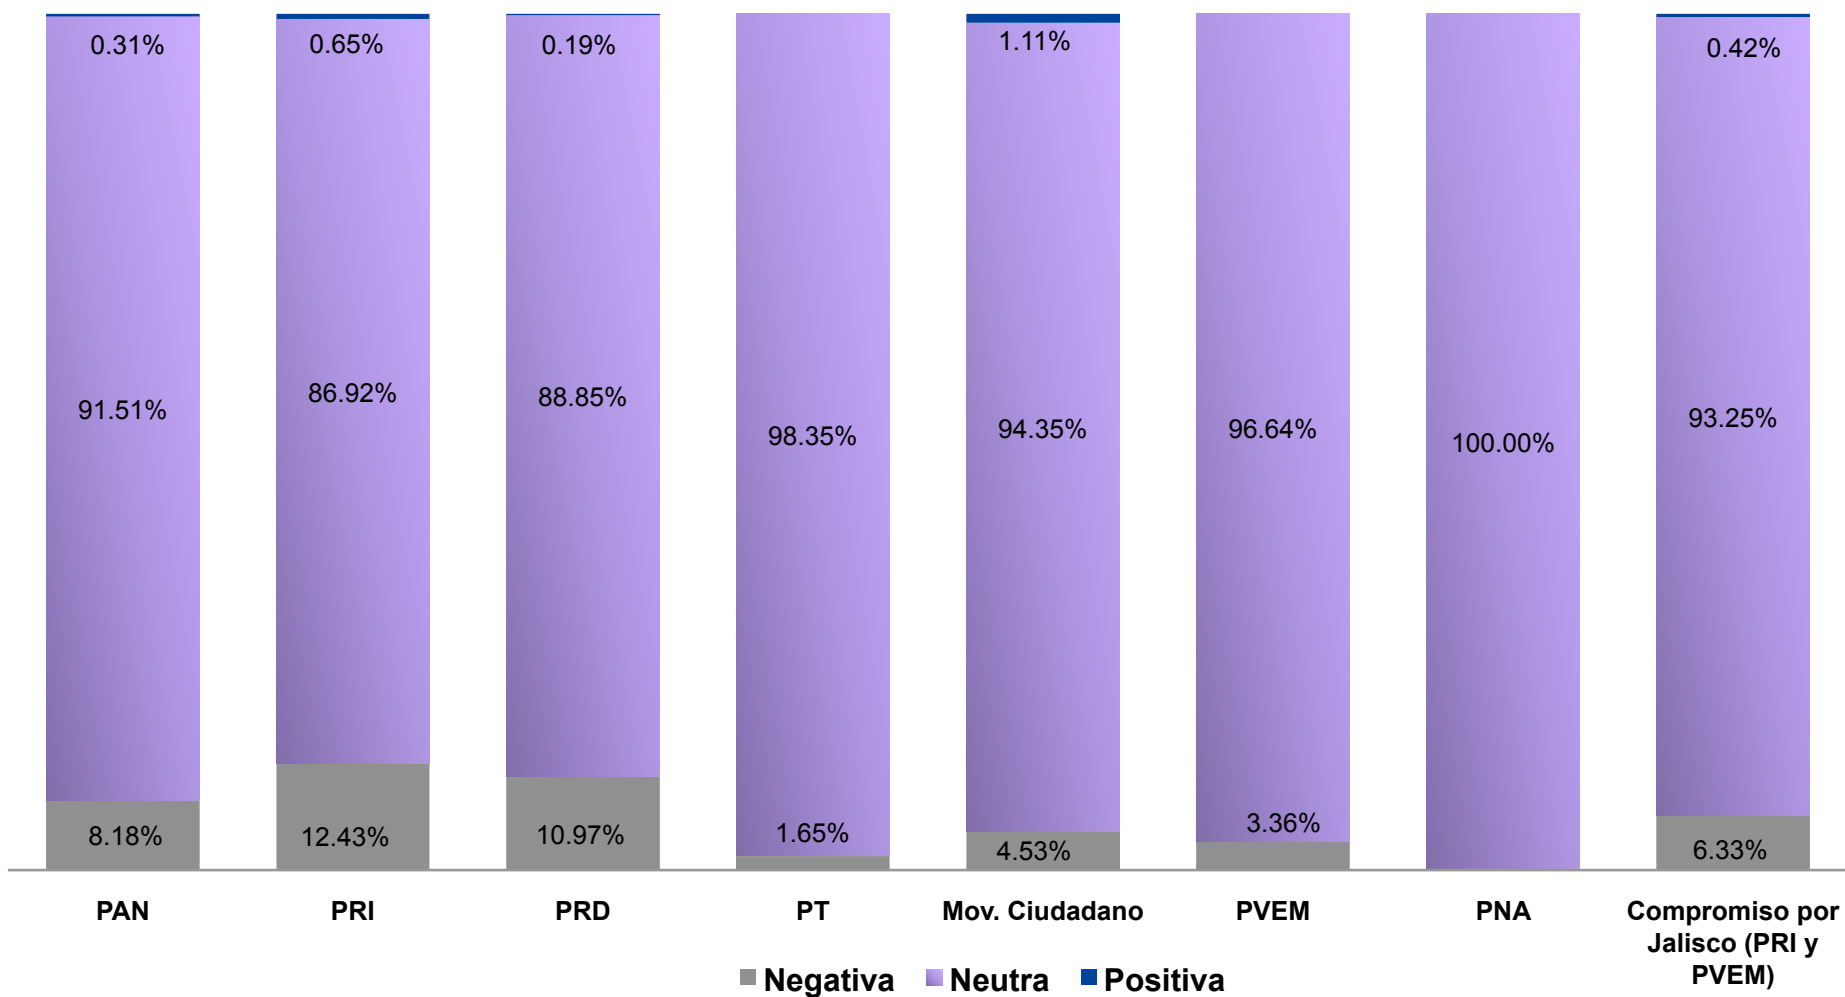

VALORACIÓN DE LA INFORMACIÓN POR PARTIDO POLÍTICO Y ACTOR

RESUMEN NOTAS INFORMATIVAS POR PARTIDO Y ACTOR PRENSA

Partido	Actor	No. Notas	% Notas
Partido Acción Nacional	Alberto Cárdenas Jiménez	49	2.97%
	Alfonso Petersen Farah	3	0.18%
	Alfredo Argüelles Basave	1	0.06%
	Andrés Zermeño Barba	1	0.06%
	Felipe de Jesús Rangel Vargas	1	0.06%
	Fernando Guzmán Pérez Peláez	136	8.23%
	Francisco Javier Ramírez Acuña	1	0.06%
	Guillermo Martínez Mora	1	0.06%
	Gustavo Macías Zambrano	1	0.06%
	Héctor Álvarez Contreras	3	0.18%
	Humberto Muñoz Vargas	34	2.06%
	Institucional	39	2.36%
	Jaime Ruvalcaba Jiménez	1	0.06%
	Jesús Ruiz Higuera	7	0.42%
	Jorge Adán Flores Franco	1	0.06%
	Jorge Salinas Osornio	2	0.12%
	José Apolinar Alatorre Rodríguez	1	0.06%
	José Hernán Cortés Berumen	1	0.06%
	Josefina Eugenia Vázquez Mota	2	0.12%
	Juan Ernesto Navarro Salcedo	3	0.18%
	Juan José Cuevas García	3	0.18%
	Luis Alberto Michel Rodríguez	4	0.24%
	Macedonio Salomón Tamez Guajardo	1	0.06%
	Maricarmen Mendoza Flores	7	0.42%
	Martha Elena Uribe Navarro	1	0.06%