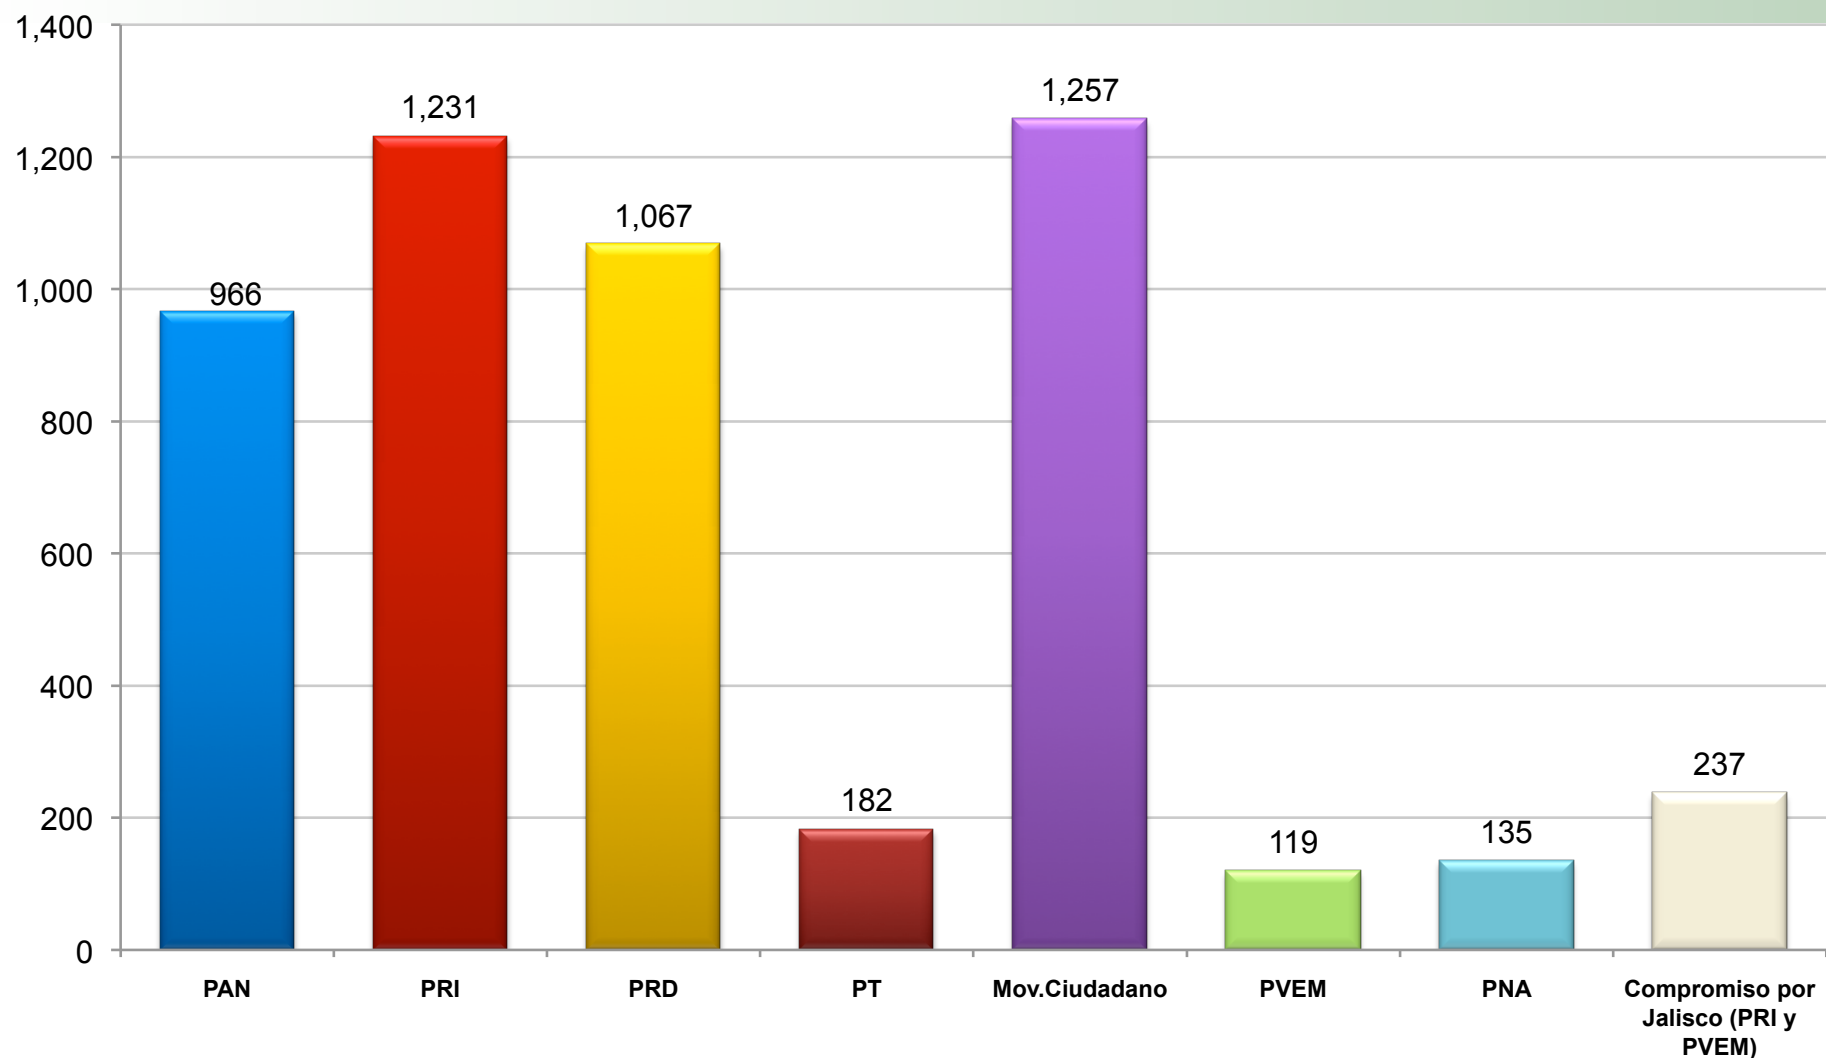

NOTAS INFORMATIVAS POR PARTIDO POLÍTICO Y ACTOR