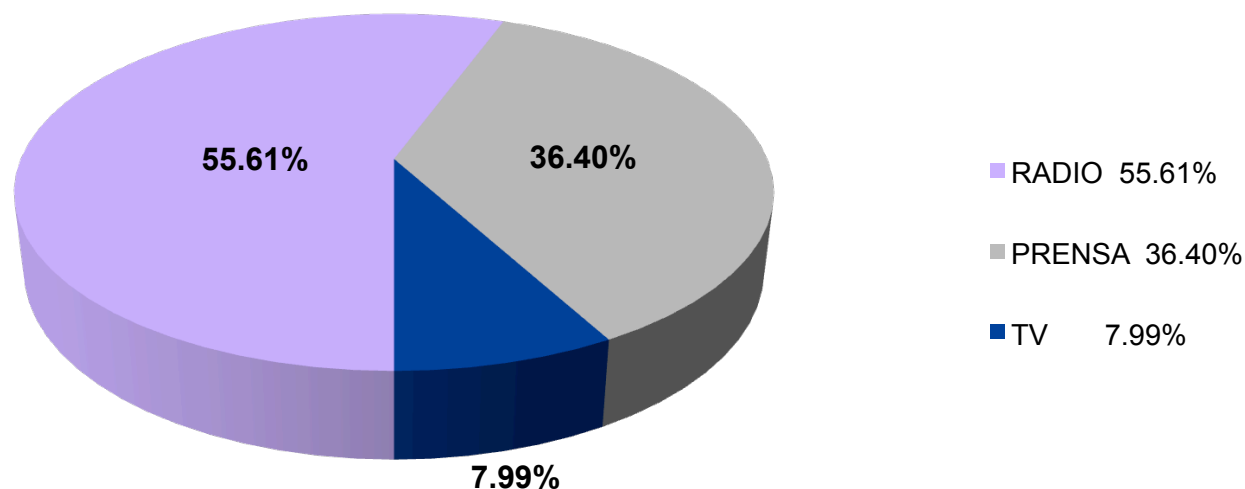

NOTAS INFORMATIVAS POR MEDIO Y PARTIDO

Partido	No. Notas	Radio	Prensa	TV
PAN	6,208	53.87%	37.03%	9.10%
PRI	6,050	53.07%	40.18%	6.74%
PRD	1,494	64.32%	28.31%	7.36%
PT	302	65.56%	26.49%	7.95%
Mov. Ciudadano	270	65.93%	27.04%	7.04%
PVEM	167	53.89%	37.72%	8.38%
PNA	35	14.29%	57.14%	28.57%
No Definido	1,355	62.29%	28.93%	8.78%