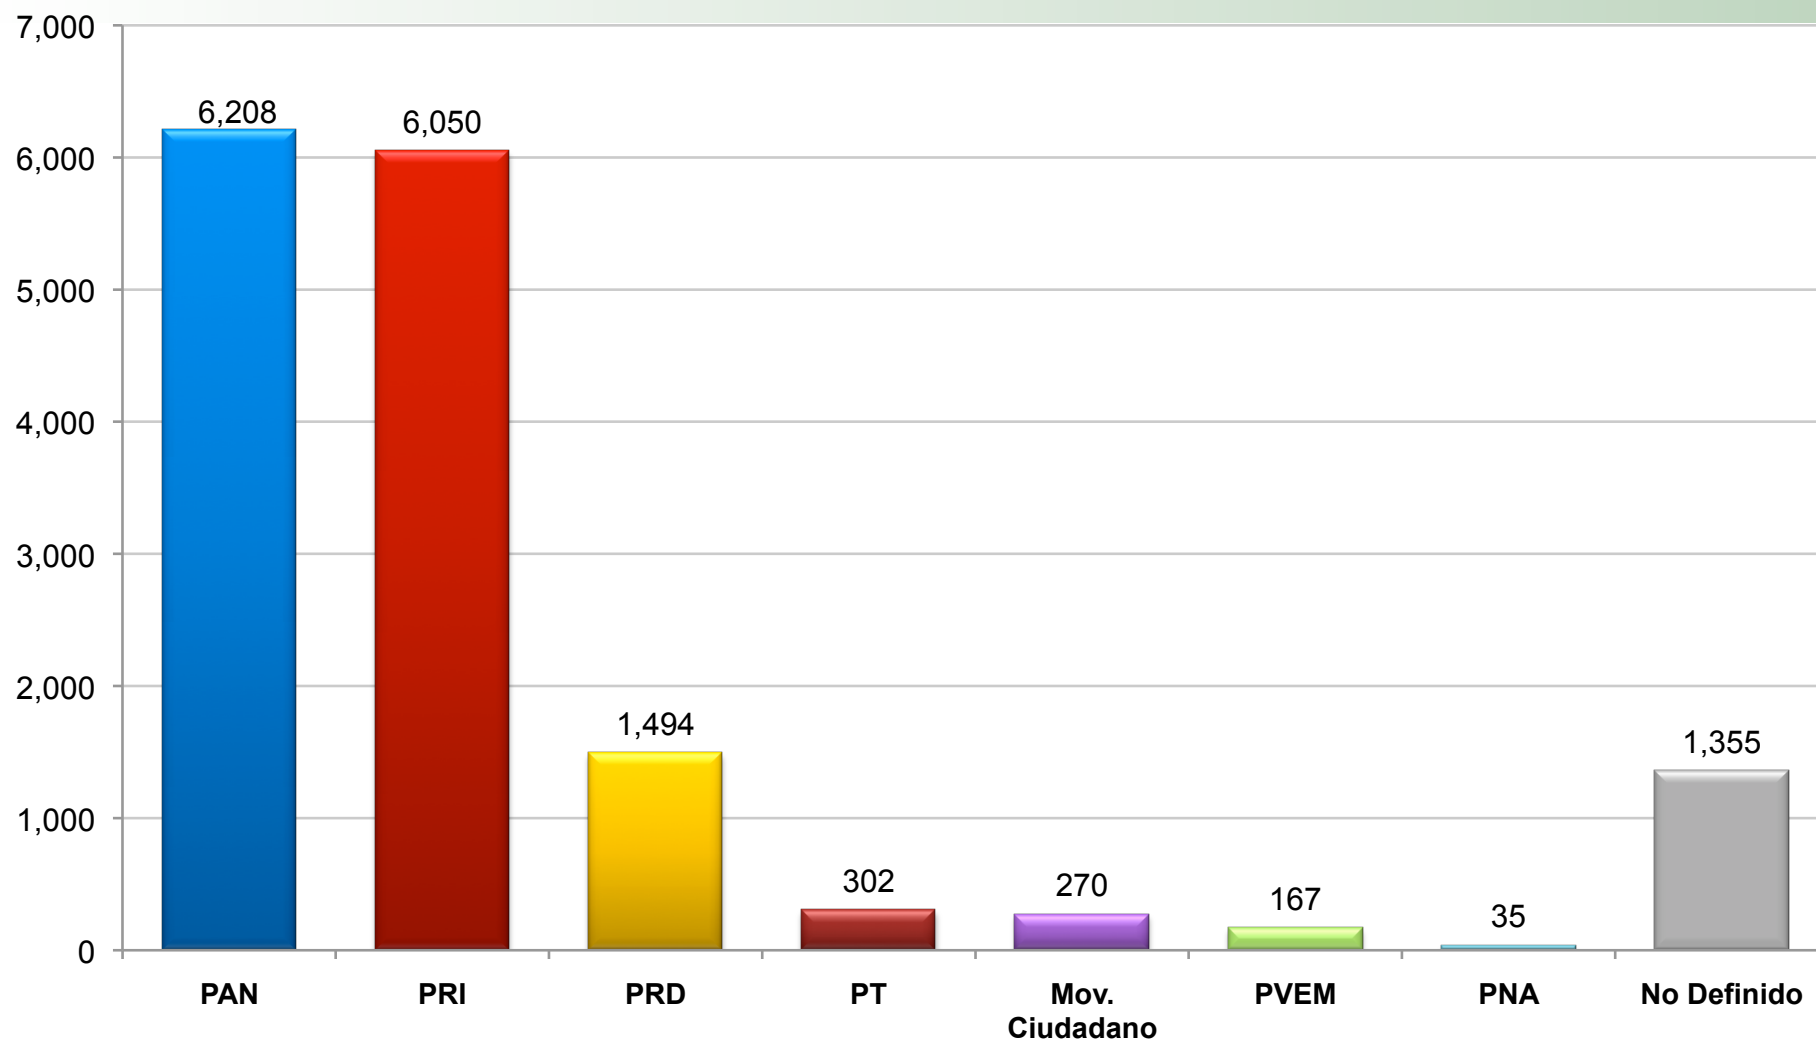

NOTAS INFORMATIVAS POR PARTIDO POLÍTICO Y ACTOR