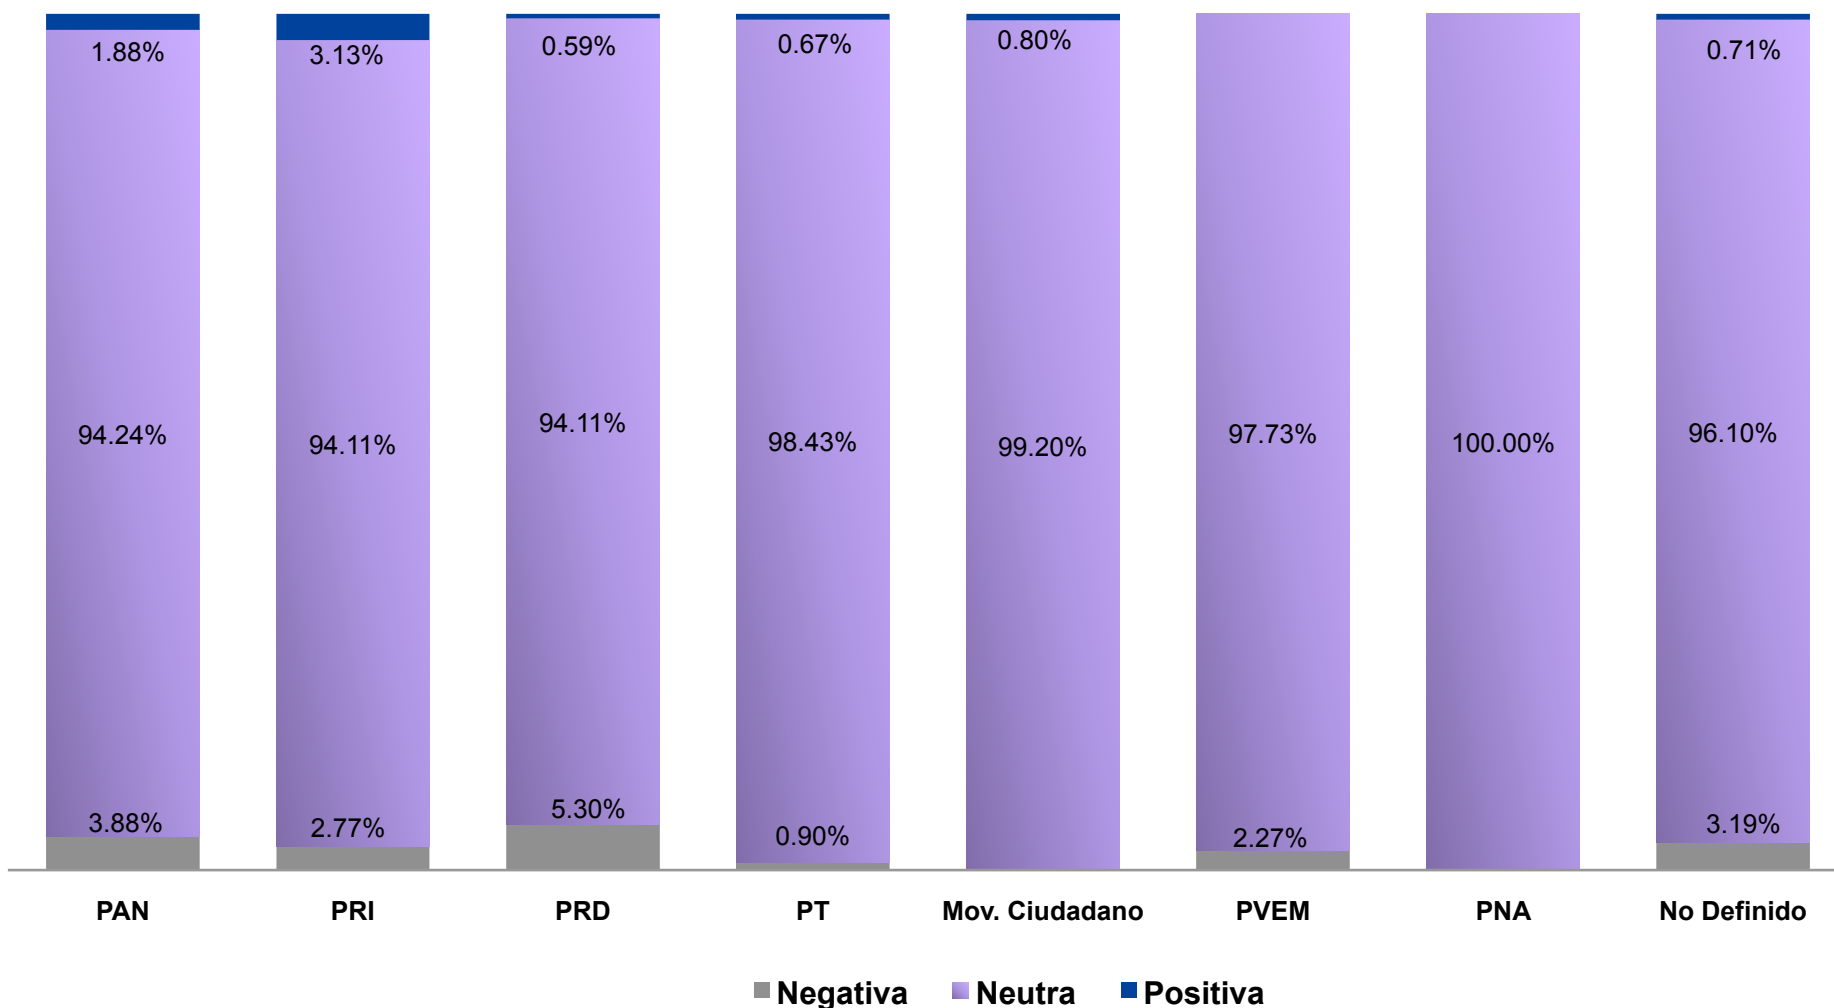

VALORACIÓN DE LA INFORMACIÓN POR PARTIDO POLÍTICO Y ACTOR

RESUMEN NOTAS INFORMATIVAS POR PARTIDO Y ACTOR PRENSA

Partido	Actor	No. Notas	% Notas
Partido Acción Nacional	Alberto Cárdenas Jiménez	61	4.59%
	Alfonso Petersen Farah	16	1.20%
	Andrés Zermeño Barba	2	0.15%
	Fernando Guzmán Pérez Peláez	58	4.37%
	Francisco Javier Ramírez Acuña	1	0.08%
	Gustavo Madero Muñoz	4	0.30%
	Héctor Gallegos de Santiago	1	0.08%
	Humberto Muñoz Vargas	26	1.96%
	Institucional	43	3.24%
	Irma Serafina González Hernández	1	0.08%
	Jaime Ruvalcaba Jiménez	1	0.08%
	Jesús Ruiz Higuera	4	0.30%
	José Hernán Cortés Berumen	4	0.30%
	José Luis Orozco Sepúlveda	1	0.08%
	José María Martínez Martínez	3	0.23%
	Juan José Cuevas García	4	0.30%
	Julián Cota	2	0.15%
	Luis Alberto Michel Rodríguez	2	0.15%
	Macedonio Salomón Tamez Guajardo	1	0.08%
	Marco Antonio Camarena Coss y León	2	0.15%
	Maricarmen Mendoza Flores	6	0.45%
	Miguel Ángel Monraz Ibarra	11	0.83%
	Miguel Zárate Hernández	2	0.15%
	Ramón Demetrio Guerrero Martínez	38	2.86%