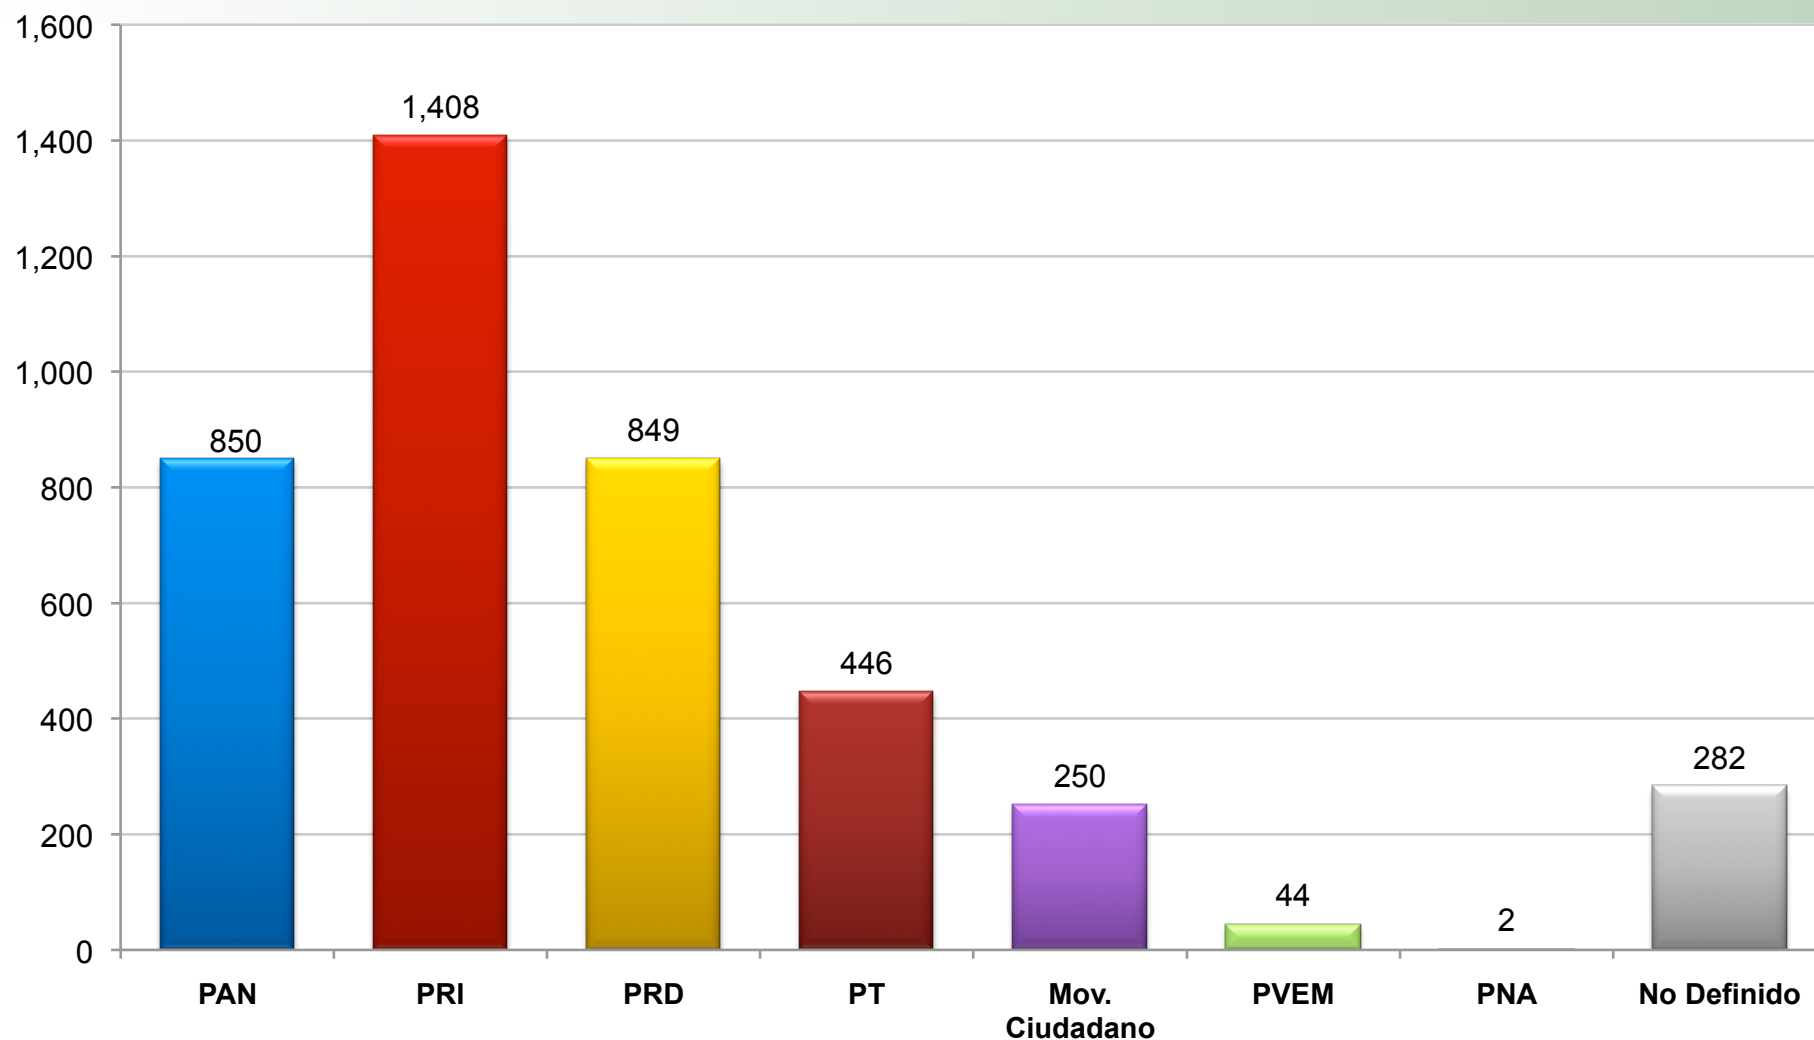

NOTAS INFORMATIVAS POR PARTIDO POLÍTICO Y ACTOR