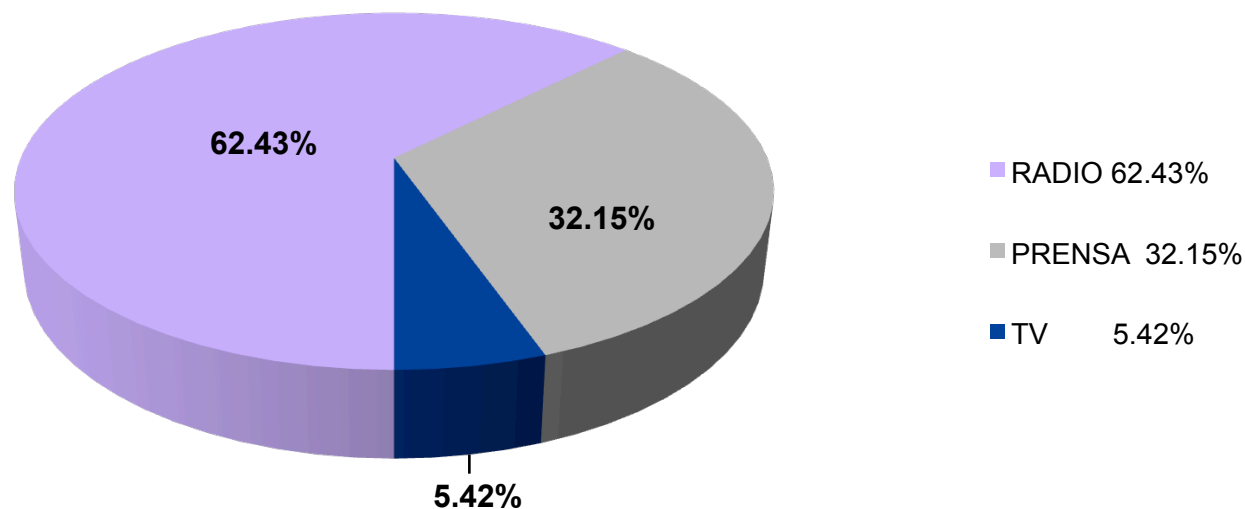

NOTAS INFORMATIVAS POR MEDIO Y PARTIDO

Partido	No. Notas	Radio	Prensa	TV
PAN	850	59.06%	35.29%	5.65%
PRI	1,408	55.75%	39.84%	4.40%
PRD	849	70.32%	23.44%	6.24%
PT	446	69.51%	26.68%	3.81%
Mov. Ciudadano	250	68.40%	24.00%	7.60%
PVEM	44	47.73%	43.18%	9.09%
PNA	2	50.00%	50.00%	0.00%
No Definido	282	68.09%	24.47%	7.45%