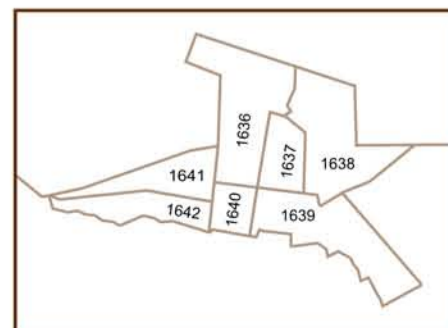

**013 ATOTONILCO EL ALTO**

C

**065 OCOTLAN**

**016 AYOTLAN**

**034 DEGOLLADO**

**018 LA BARCA\***

D

DISTRITO 17  
LIMITE DISTRITAL

C

MICHOACAN  
LIMITE ESTATAL

A

B

**049 JAMAY**

D

B

A

**SIMBOLOGÍA**

- CABECERA DISTRITAL: \*
- COMISIÓN DISTRITAL: ⬠
- LÍMITE DISTRITAL: —
- LÍMITE MUNICIPAL: - - -
- LÍMITE SECCIONAL: - · - · -
- AVENIDAS PRINCIPALES: —

TOTAL SECCIONES: **194**  
TOTAL MUNICIPIOS: **9**