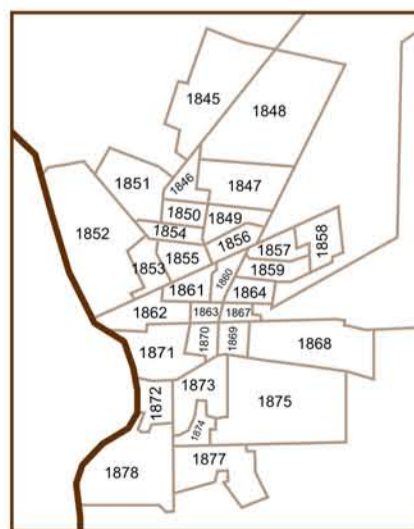

E

GUANAJUATO  
LIMITE ESTATAL

DISTRITO 03  
LIMITE DISTRITAL

**050 JESUS MARIA**

DISTRITO 17  
LIMITE DISTRITAL

**106 TOTOTLAN**

E

**123 ZAPOTLAN DEL REY**

**013 ATOTONILCO EL ALTO**

C

**065 OCOTLAN**

**016 AYOTLAN**

**034 DEGOLLADO**

**018 LA BARCA\***

D

DISTRITO 17  
LIMITE DISTRITAL

C

MICHOACAN  
LIMITE ESTATAL

A

B

**049 JAMAY**

D

B

A

**SIMBOLOGÍA**

- CABECERA DISTRITAL: \*
- COMISIÓN DISTRITAL: ⬠
- LÍMITE DISTRITAL: —
- LÍMITE MUNICIPAL: - - -
- LÍMITE SECCIONAL: - · - · -
- AVENIDAS PRINCIPALES: —

TOTAL SECCIONES: **194**  
TOTAL MUNICIPIOS: **9**